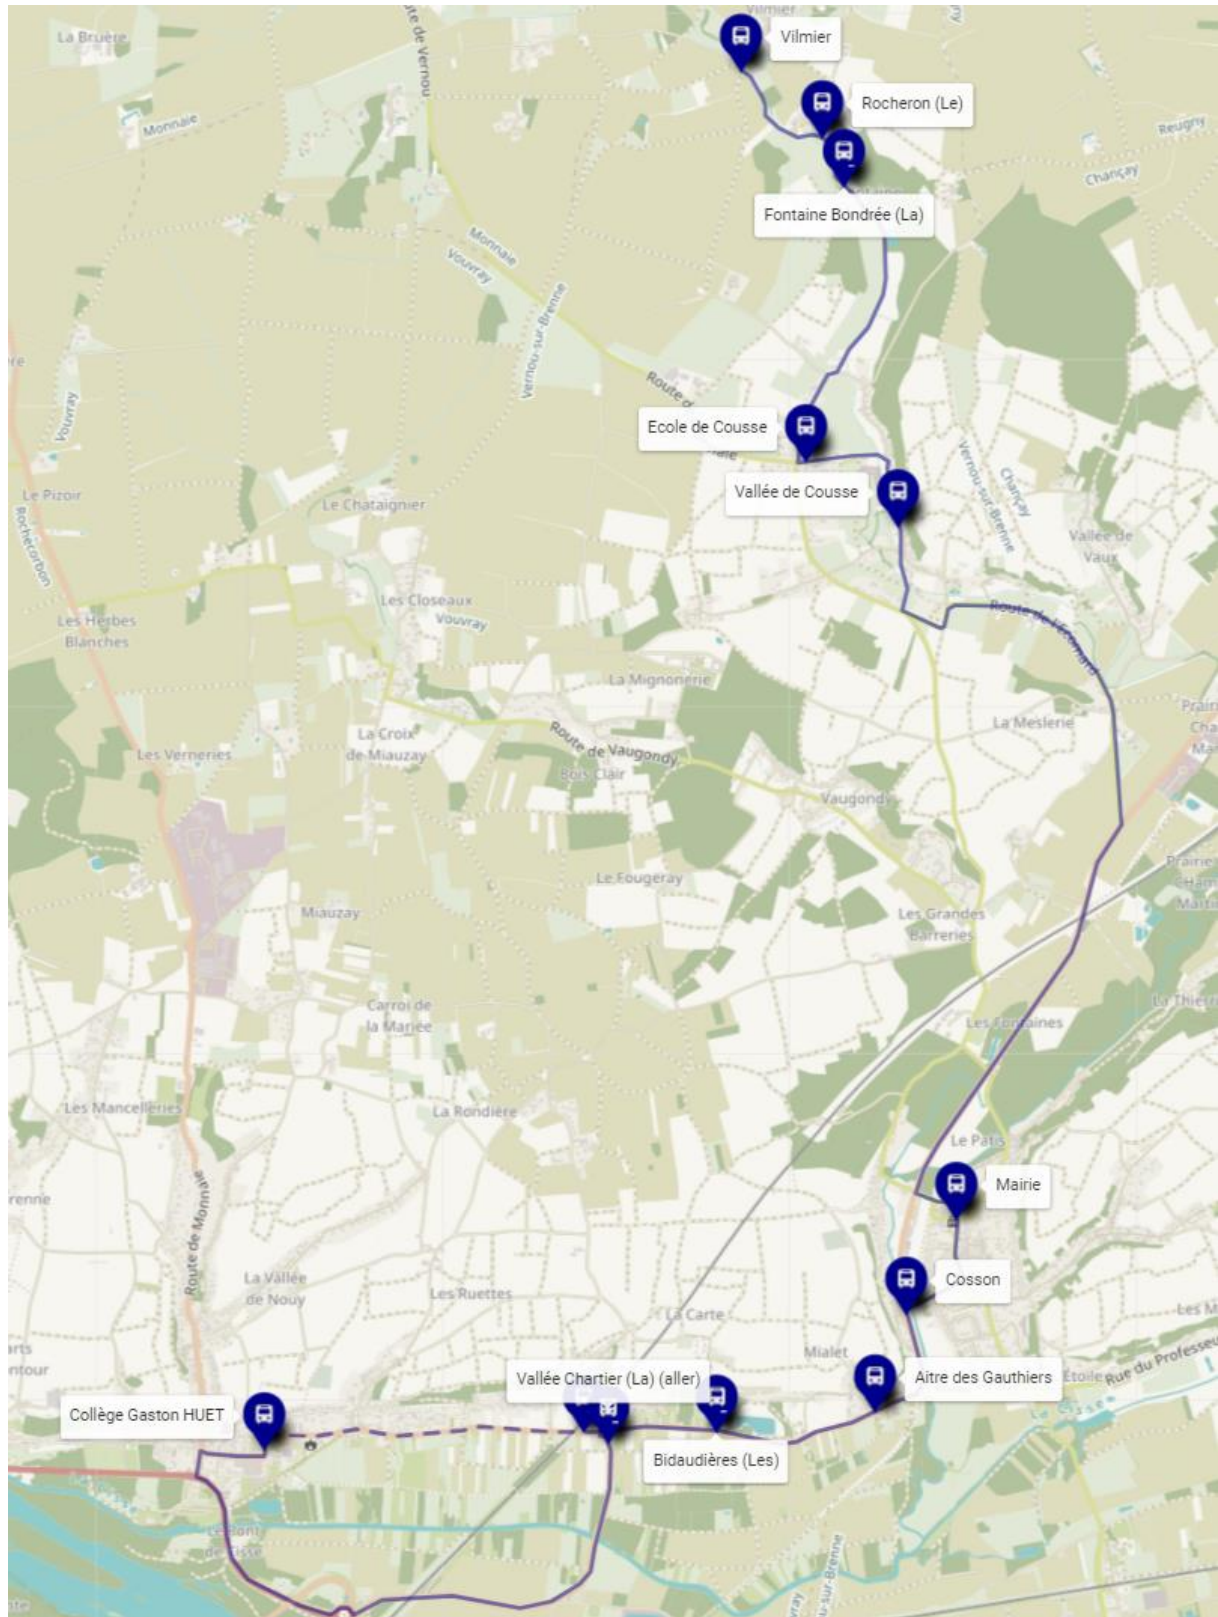

Circuits PR2V

Parcay

Rochecorbon

Vernou

Vouvray

CIRCUIT : LIGNE 2 PR2V

VALIDITE DU 02/09/2024 AU 04/07/2025

TRANSPORTEUR : TRANSDEV

VALIDITE DU 02/09/2024 AU 04/07/2025

TRANSPORTEUR : TRANSDEV

Vilmier (Vernou-sur-Brenne) vers Collège Gaston HUET (Vouvray)

COMMUNE	POINT D'ARRÊT	Horaires (L, M, Me, J, V)
VERNOU-SUR-BRENNE	Vilmier	07:13
	Rocheron (Le)	07:14
	Fontaine Bondrée (La)	07:15
	Ecole de Cousse	07:18
	Vallée de Cousse	07:21
	Mairie	07:28
	Cosson	07:30
	Aitre des Gautiers	07:32
VOUVRAY	Bidaudières (Les)	07:33
	Vallée Chartier (La)	07:34
	Collège Gaston HUET	07:45

Collège Gaston HUET (Vouvray) vers Vilmer (Vernou-sur-Brenne)

COMMUNE	POINT D'ARRÊT	Horaires (Me)	Horaires (L, M, J, V)
VOUVRAY	Collège Gaston HUET	12:10	16:40
	Vallée Chartier (La)	12:15	16:45
	Bidaudières (Les)	12:16	16:46
VERNOU-SUR-BRENNE	Aitre des Gautiers	12:17	16:47
	Cosson	12:19	16:49
	Mairie	12:22	16:52
	Vallée de Cousse	12:29	16:59
	Ecole de Cousse	12:31	17:01
	Fontaine Bondrée (La)	12:34	17:04
	Rocheron (Le)	12:35	17:05
	Vilmier	12:36	17:06