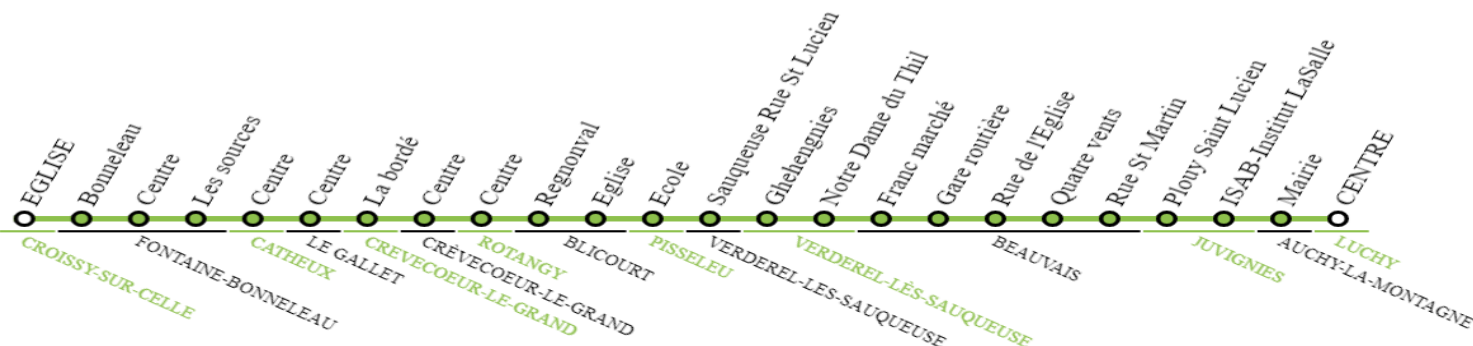

616 Croissy sur Celle - Beauvais

Horaires valables du 15/01/2024 au 06/07/2024

En direction de CROISSY-SUR-CELLE - Eglise

Course	10141	10143	10145	10144	10146	10147	10149	10148	11445
Période	PS|PVS	PVS	PS	PS	PS|PVS	PS	PS|PVS	PS	PVS
Jours de circulation	LMmJVS	S	m S	m	LMmJVS	LMmJV	S	LMmJV	LMmJV
BEAUVAIS - Gare routière	12:10	12:10	12:45	12:48	16:40	18:20	18:20	-	-
BEAUVAIS - Franc marché	12:14	12:14	12:53	13:00	16:48	18:30	18:28	-	-
BEAUVAIS - ISAB-Institut LaSalle	12:20	12:20	12:56	-	16:51	-	18:31	-	-
BEAUVAIS - Plouy Saint Lucien	12:22	12:22	12:58	-	16:54	-	18:34	-	-
VERDEREL-LÈS-SAUQUEUSE - Rue St Martin	12:27	12:27	13:05	-	17:01	-	18:41	18:40	-
VERDEREL-LÈS-SAUQUEUSE - Guehengnies	-	-	13:10	-	-	-	-	18:43	-
VERDEREL-LÈS-SAUQUEUSE - Sauqueuse Rue de l'Eglise	-	-	13:15	-	-	-	-	18:44	-
PISSELEU - Ecole	-	-	13:20	-	-	-	-	18:49	-
BLICOURT - Eglise	-	-	13:25	-	-	-	-	18:54	-
BLICOURT - Regnonval	-	-	13:27	-	-	-	-	18:56	-
JUVIGNIES - Quatre vents	12:29	12:29	-	-	17:03	18:42	18:44	-	-
JUVIGNIES - Rue de la Place	12:30	12:30	-	-	17:04	18:43	18:45	-	-
LUCHY - Rougemaison	-	-	-	-	-	18:47	-	-	-
LUCHY - Centre	12:35	12:35	-	-	17:10	18:50	18:51	-	-
AUCHY-LA-MONTAGNE - Mairie	12:38	12:38	-	-	17:13	18:54	18:54	-	-
ROTANGY - Centre	-	-	13:30	-	-	-	-	19:05	-
CRÈVECOEUR-LE-GRAND - Centre	12:45	-	13:35	13:22	-	19:00	19:00	-	19:10
LIHUS - Ecole	-	-	-	13:27	-	-	-	-	-
HETOMESNIL - Mare	-	-	-	13:32	-	-	-	-	-
LE HAMEL - Rieux	-	-	-	13:37	-	-	-	-	-
CONTEVILLE - Rue de la ville	-	-	-	13:41	-	-	-	-	-
CHOQUEUSE-LES-BENARDS - Centre	-	-	-	13:46	-	-	-	-	-
LE MESNIL-CONTEVILLE - Eglise	-	-	-	13:51	-	-	-	-	-
BEAUDEDUIT - Mairie	-	-	-	13:53	-	-	-	-	-
LAVACQUERIE - Eglise	-	-	-	13:56	-	-	-	-	-
CRÈVECOEUR-LE-GRAND - La bordé	-	-	13:40	-	-	19:05	-	-	-
LE GALLET - Centre	-	-	13:43	-	-	19:08	-	-	-
CATHEUX - Centre	12:55	-	13:47	-	-	19:12	19:10	-	19:20
FONTAINE-BONNELEAU - Les sources	12:57	-	13:49	-	-	19:14	19:12	-	19:22
FONTAINE-BONNELEAU - Centre	12:58	-	13:50	-	-	19:15	19:13	-	19:23
FONTAINE-BONNELEAU - Bonneleau - Rd 106	13:00	-	13:52	-	-	19:16	19:15	-	19:25
CROISSY-SUR-CELLE - Eglise - RD11	13:05	-	13:57	-	-	19:21	19:20	-	19:30
FRANCASTEL - RD 569	-	12:43	-	-	17:18	-	-	-	-
VIEFVILLERS - Rd 930	-	12:48	-	-	17:23	-	-	-	-
CRÈVECOEUR-LE-GRAND - Centre	-	12:53	-	-	17:29	-	-	-	-
CATHEUX - Centre	-	13:03	-	-	17:39	-	-	-	-
FONTAINE-BONNELEAU - Les sources	-	13:05	-	-	17:41	-	-	-	-
FONTAINE-BONNELEAU - Centre	-	13:06	-	-	17:42	-	-	-	-
FONTAINE-BONNELEAU - Bonneleau - Rd 106	-	13:08	-	-	17:44	-	-	-	-
CROISSY-SUR-CELLE - Eglise - RD11	-	13:13	-	-	17:49	-	-	-	-

Légende

■ : Correspondance avec la ligne 615