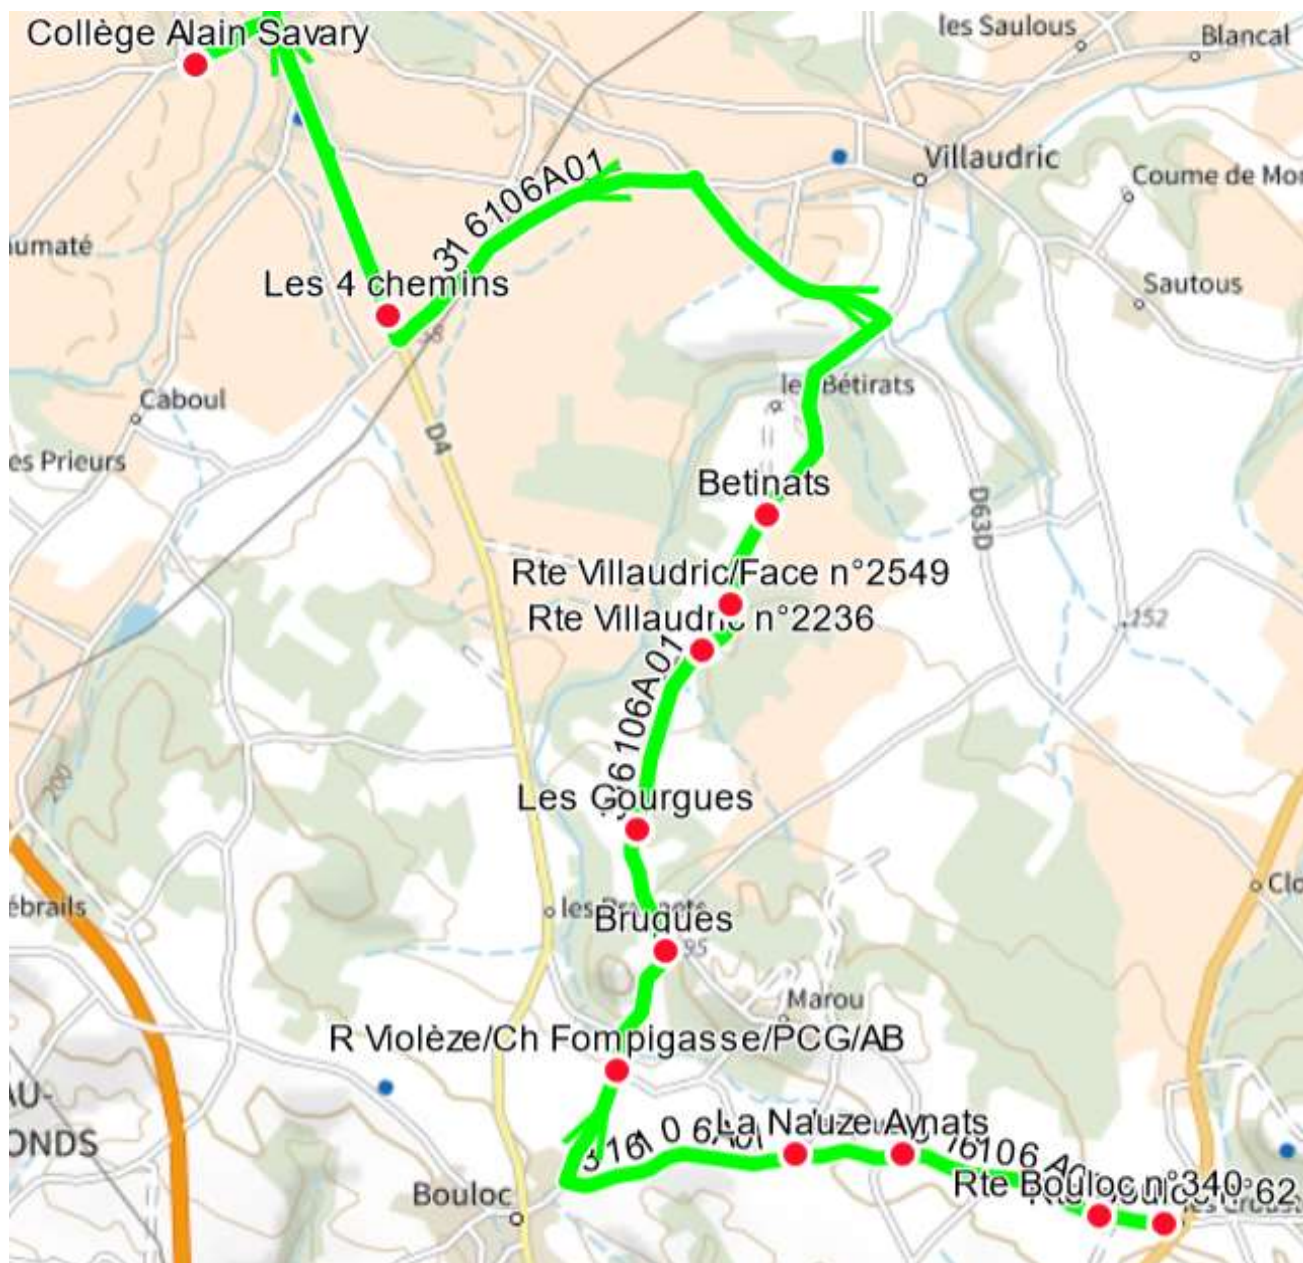

## 316106 - VILLENEUVE LES B-COL DE FRONTON

Validité à partir du 15/08/2024

ALLER

Itinéraires		316106A01
Km en charge (Calculé)		14,1
Commune	Point d'arrêt	ImMjv--
VILLENEUVE-LES-BOULOC	Rte Bouloc n°62	07:50
	Rte Bouloc n°340	07:51
BOULOC	Les Aynats	07:53
	La Nauze	07:54
	R Violèze/Ch Fompigasse/PCG/AB	07:57
	Brugues	07:59
	Les Gourgues	08:00
	Rte Villaudric n°223	08:02
	Rte Villaudric/Face n°2549	08:03
	Betinats	08:05
FRONTON	Les 4 chemins	08:10
	Collège Alain Savary	08:15

Transporteur

ALCIS TRANSPORTS

### RETOUR

		Itinéraires	316106R01	316106R01
		Km en charge (Calculé)	18,5	18,5
Commune	Point d'arrêt		--M----	lm-jv--
FRONTON	Collège Alain Savary		12:40	17:10
	Les 4 chemins		12:45	17:15
VILLENEUVE-LES-BOULOC	Rte Boulouc n°62		12:53	17:23
	Rte Boulouc n°340		12:54	17:24
BOULOC	Les Aynats		12:55	17:25
	La Nauze		12:57	17:27
	R Violèze/Ch Fompigasse/PCG/AB		13:00	17:30
	Brugues		13:02	17:32
	Les Gourgues		13:03	17:33
	Rte Villaudric n°223		13:05	17:35
	Rte Villaudric/Face n°2549		13:06	17:36
	Betinats		13:07	17:37