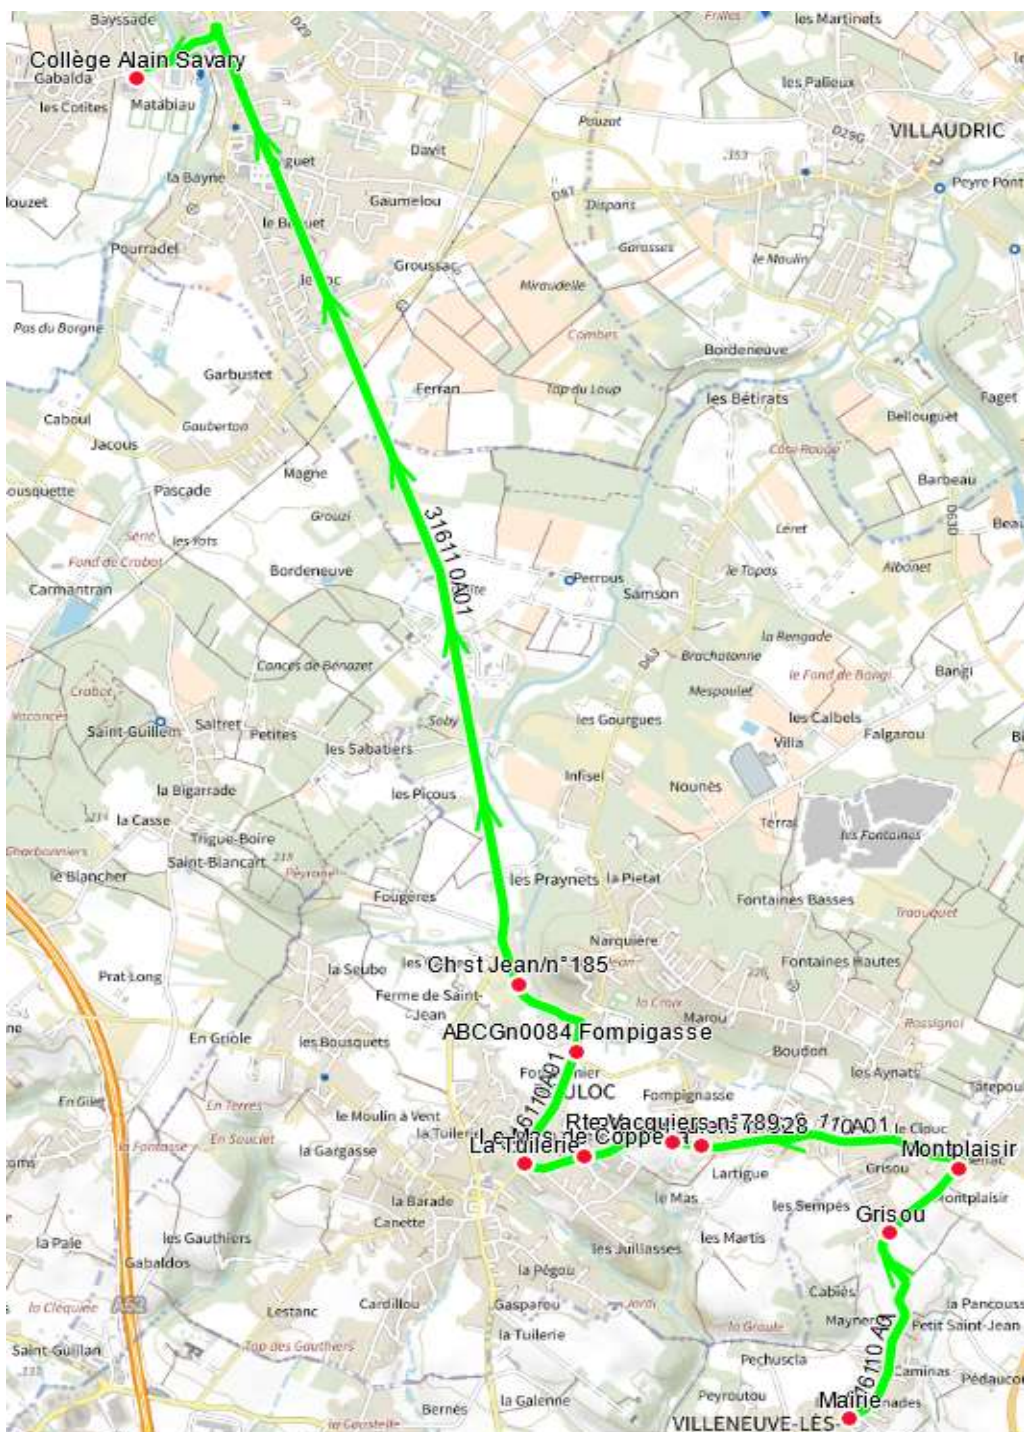

# 316110 - VILLENEUVE LES B-COLLEGE DE FRONTON

Validité à partir du 30/05/2024

ALLER

Itinéraires		316110A01
Commune	Km en charge (Calculé)	11,3
Commune	Point d'arrêt	ImMjv--
VILLENEUVE-LES-BOULOC	Mairie	07:57
	Grisou	08:00
	Montplaisir	08:01
BOULOC	Rte Vacquiers n°928	08:03
	Rte Vacquiers n°789	08:04
	Le Mas de Coppelia	08:05
	La Tuilerie	08:07
	ABCGn0084 Fompigasse	08:09
FRONTON	Ch st Jean/n°185	08:10
	Collège Alain Savary	08:20

## Transporteur

REGIE REGIONALE DES TRANSPORTS

## RETOUR

Itinéraires		316110R01	316110R01
Km en charge (Calculé)		16,5	16,5
Commune	Point d'arrêt	--M----	Im-jv--
FRONTON	Collège Alain Savary	12:40	17:10
VILLENEUVE-LES-BOULOC	Mairie	12:56	17:26
	Grisou	12:59	17:29
	Montplaisir	13:01	17:31
BOULOC	Rte Vacquiers n°928	13:04	17:34
	Rte Vacquiers n°789	13:05	17:35
	Le Mas de Coppelia	13:06	17:36
	La Tuilerie	13:08	17:38
	ABCGn0084 Fompigasse	13:11	17:41
	Ch st Jean/n°185	13:14	17:44