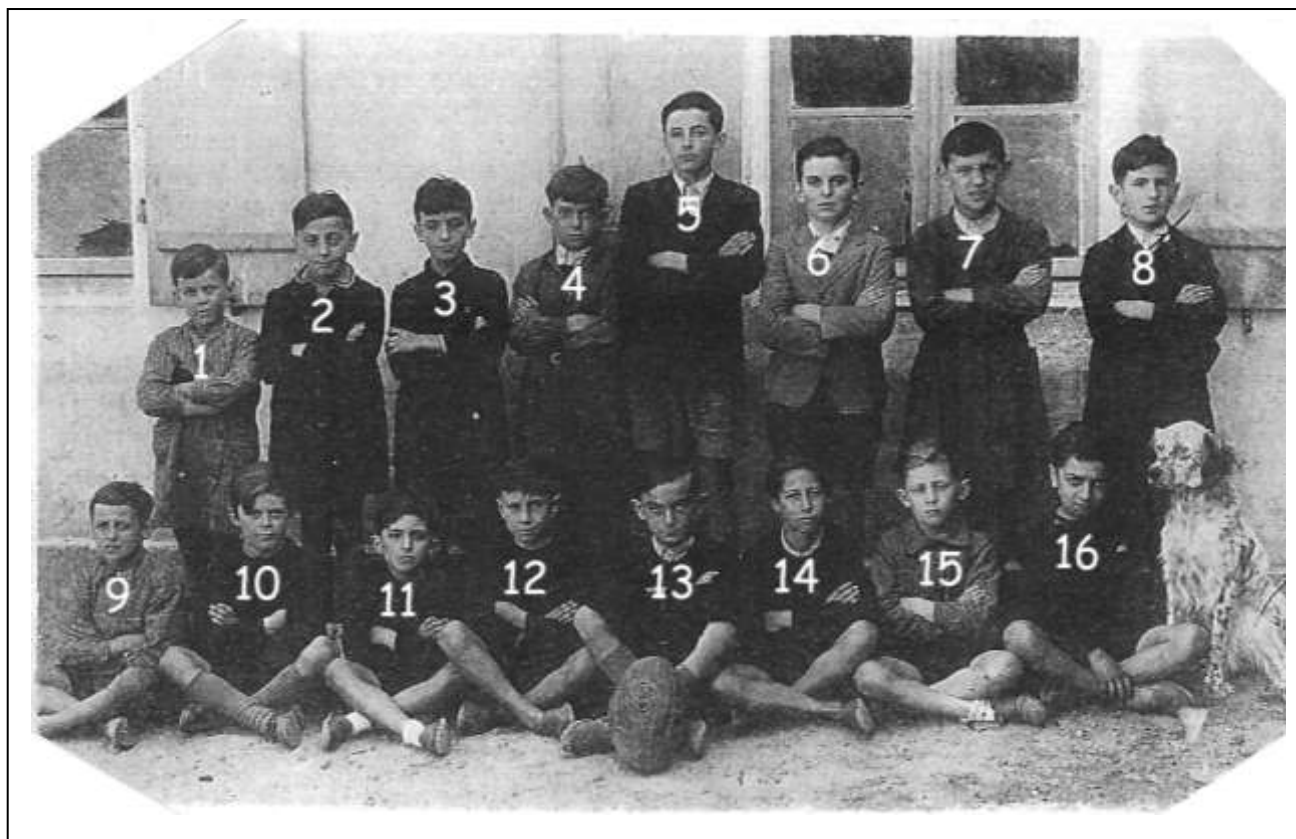

Sagnac et Cambran - Année scolaire 1944 - 1945

1	Jean Jacques DARRIOT	7	André DUPIN (de Lecouture)	13	Jean Jacques MORLAES
2	Claude CASSEN	8	Martial DUSSARRAT	14	Henri CAZAILLON
3	Xx MESPLET	9		15	
4		10		16	Bernard PEHAU ?
5		11		17	
6		12	André LAPEYRE	18