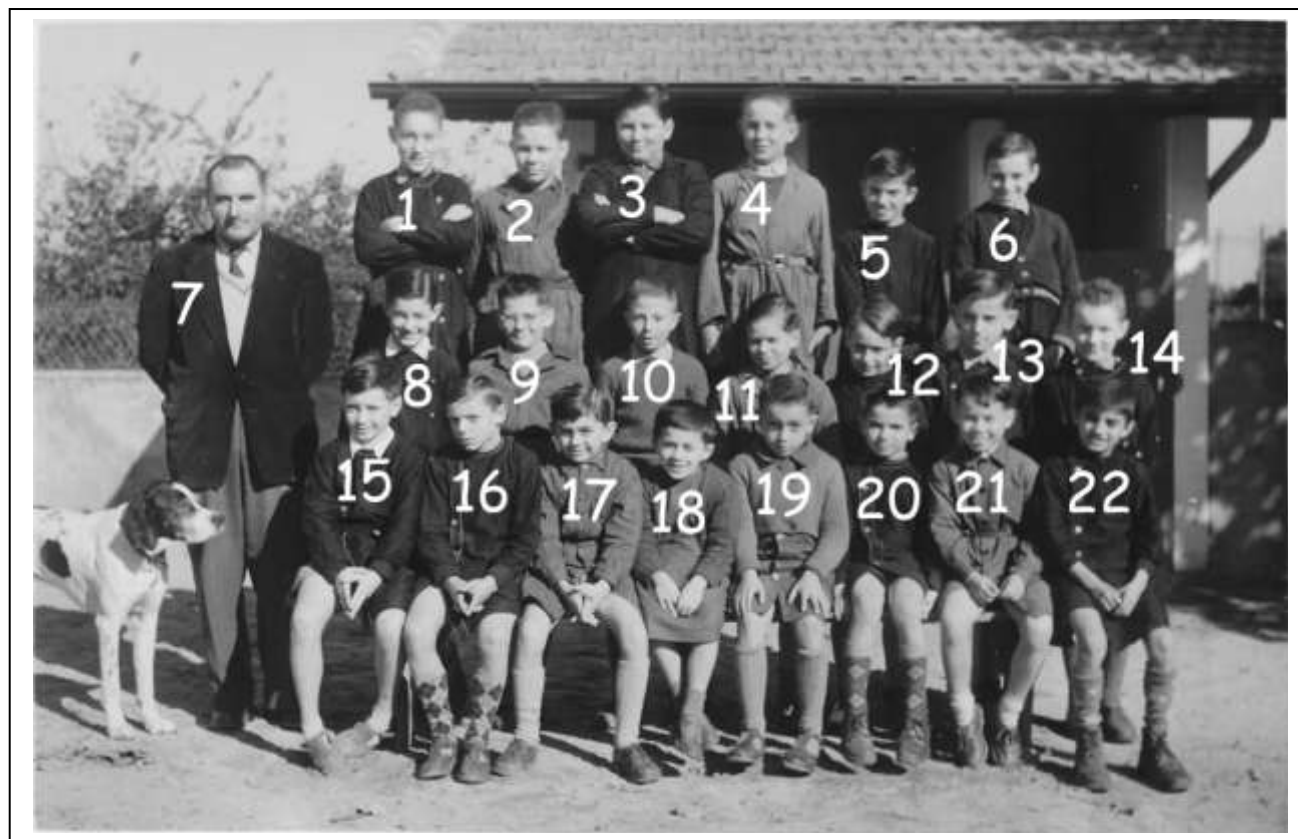

Sagnac et Cambran - Année scolaire 1955 - 1956

1	Didier CASTILLON	9	Francis PETITBON	17	Jean Claude MORLAES
2	Pierre DARRIOT	10	Bernard DANGOUMAU	18	Michel PUSSACQ
3	Alban LACROUZADE	11	MARTIN	19	Robert DUPRAT
4	Daniel PAYSAN	12	Bernard LAPEYRE	20	Michel LACASSAIN
5	Marcel MESPLET	13	Bernard DUPIN	21	Daniel PRADEU
6	Michel GUICHEMERRE	14	Michel CASTILLON	22	Bernard MESPLET
7	André MORLAES	15	Alain PATOU		
8	Pierre PRADET	16	André GUICHEMERRE