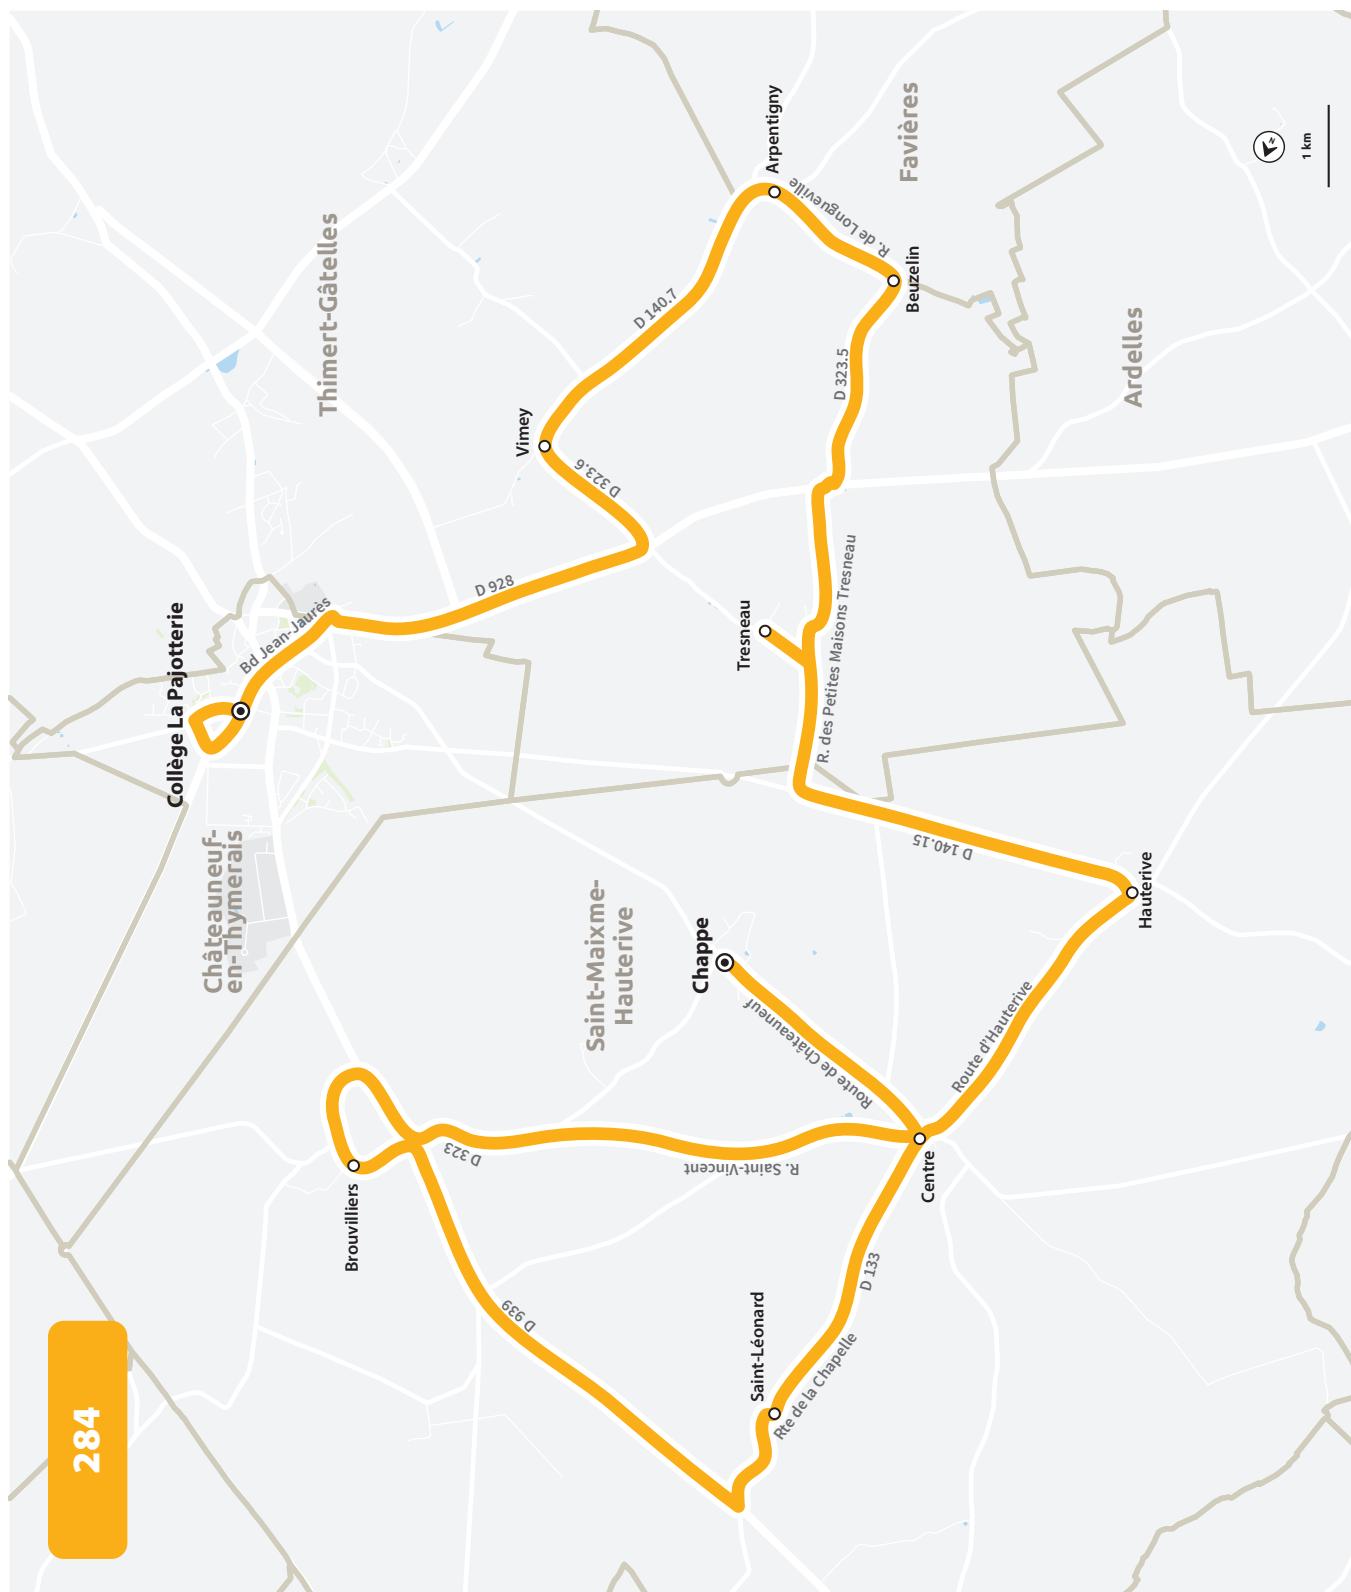

COLLÈGE LA PAJOTTERIE

PLAN À PARTIR DU 2 SEPTEMBRE 2024

284

INFOS ET CONTACT

www.linead.fr

02 37 42 10 10

linead
L'Agglo vous transporte !