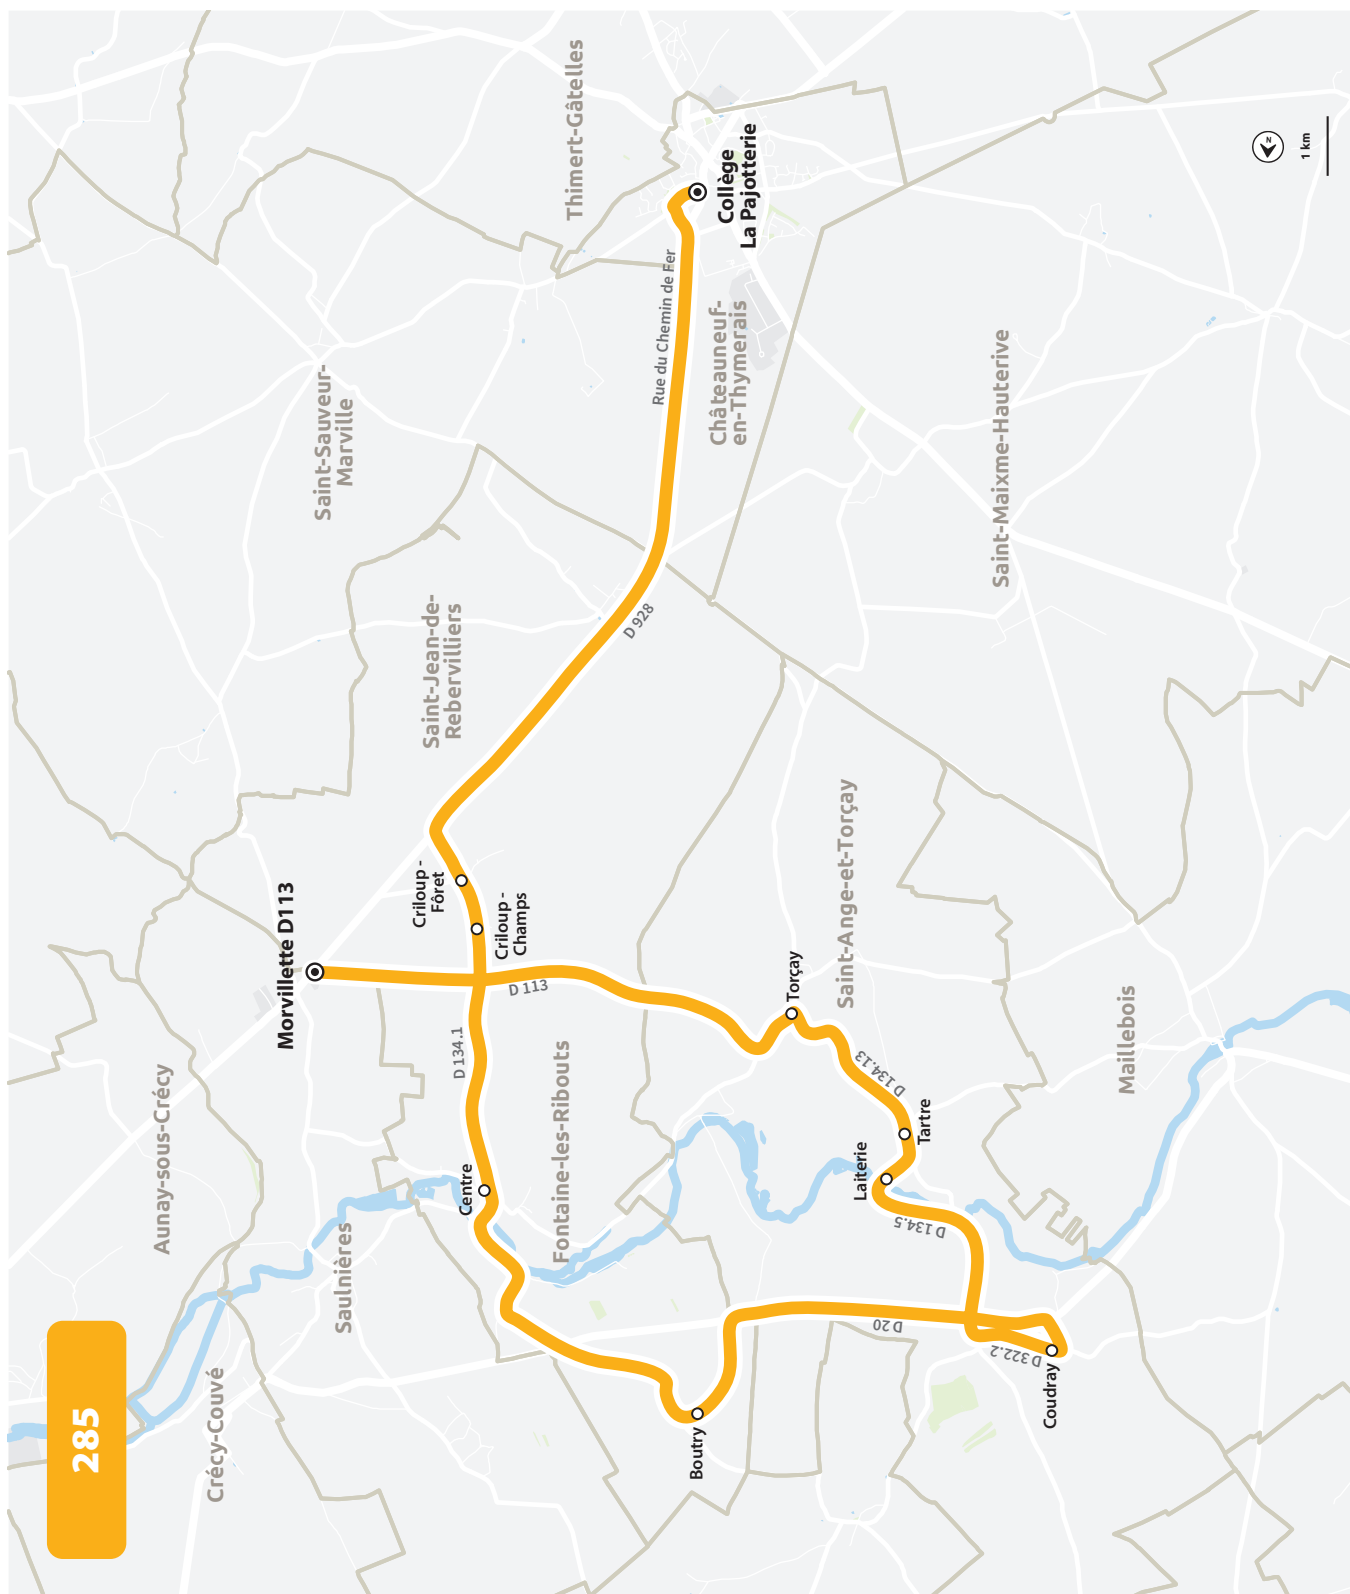

COLLÈGE LA PAJOTTERIE

PLAN À PARTIR DU 2 SEPTEMBRE 2024

285