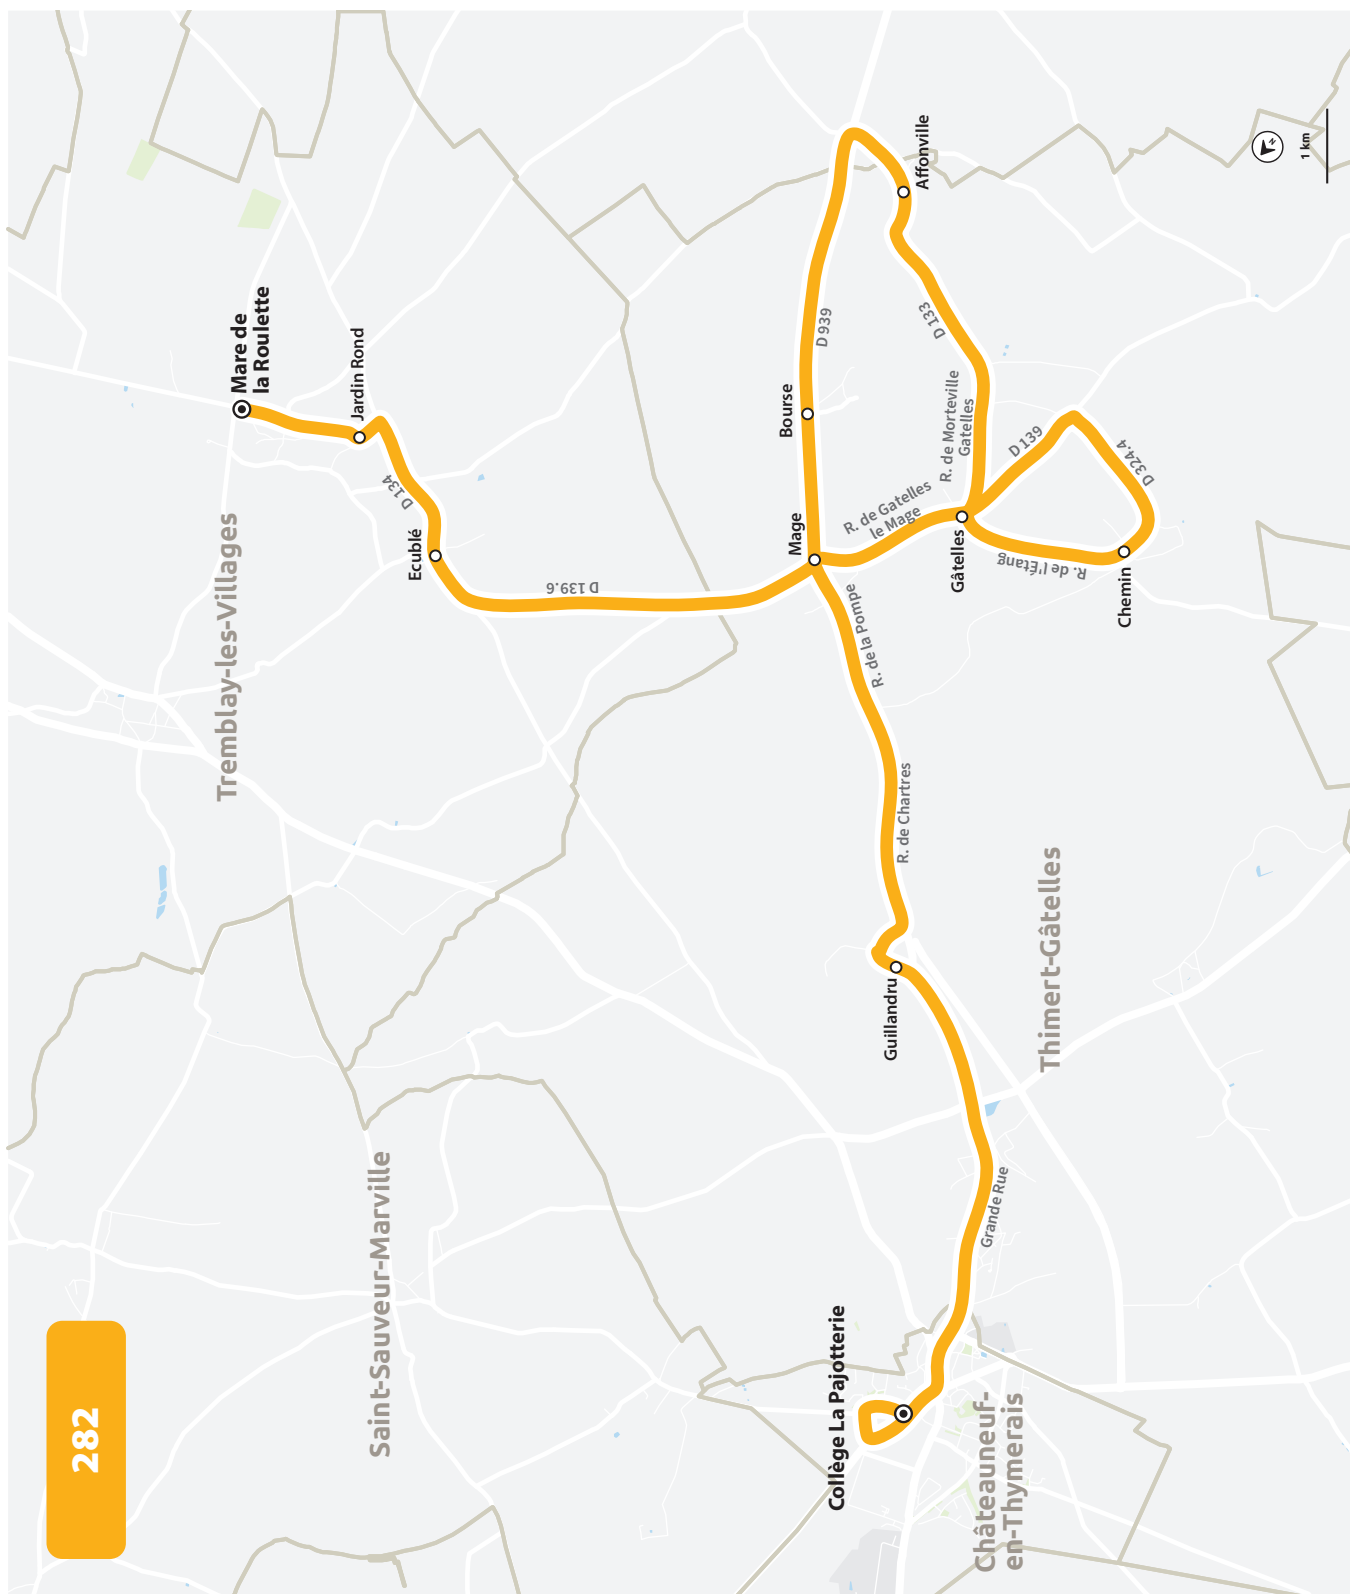

COLLÈGE LA PAJOTTERIE

PLAN À PARTIR DU 2 SEPTEMBRE 2024

282