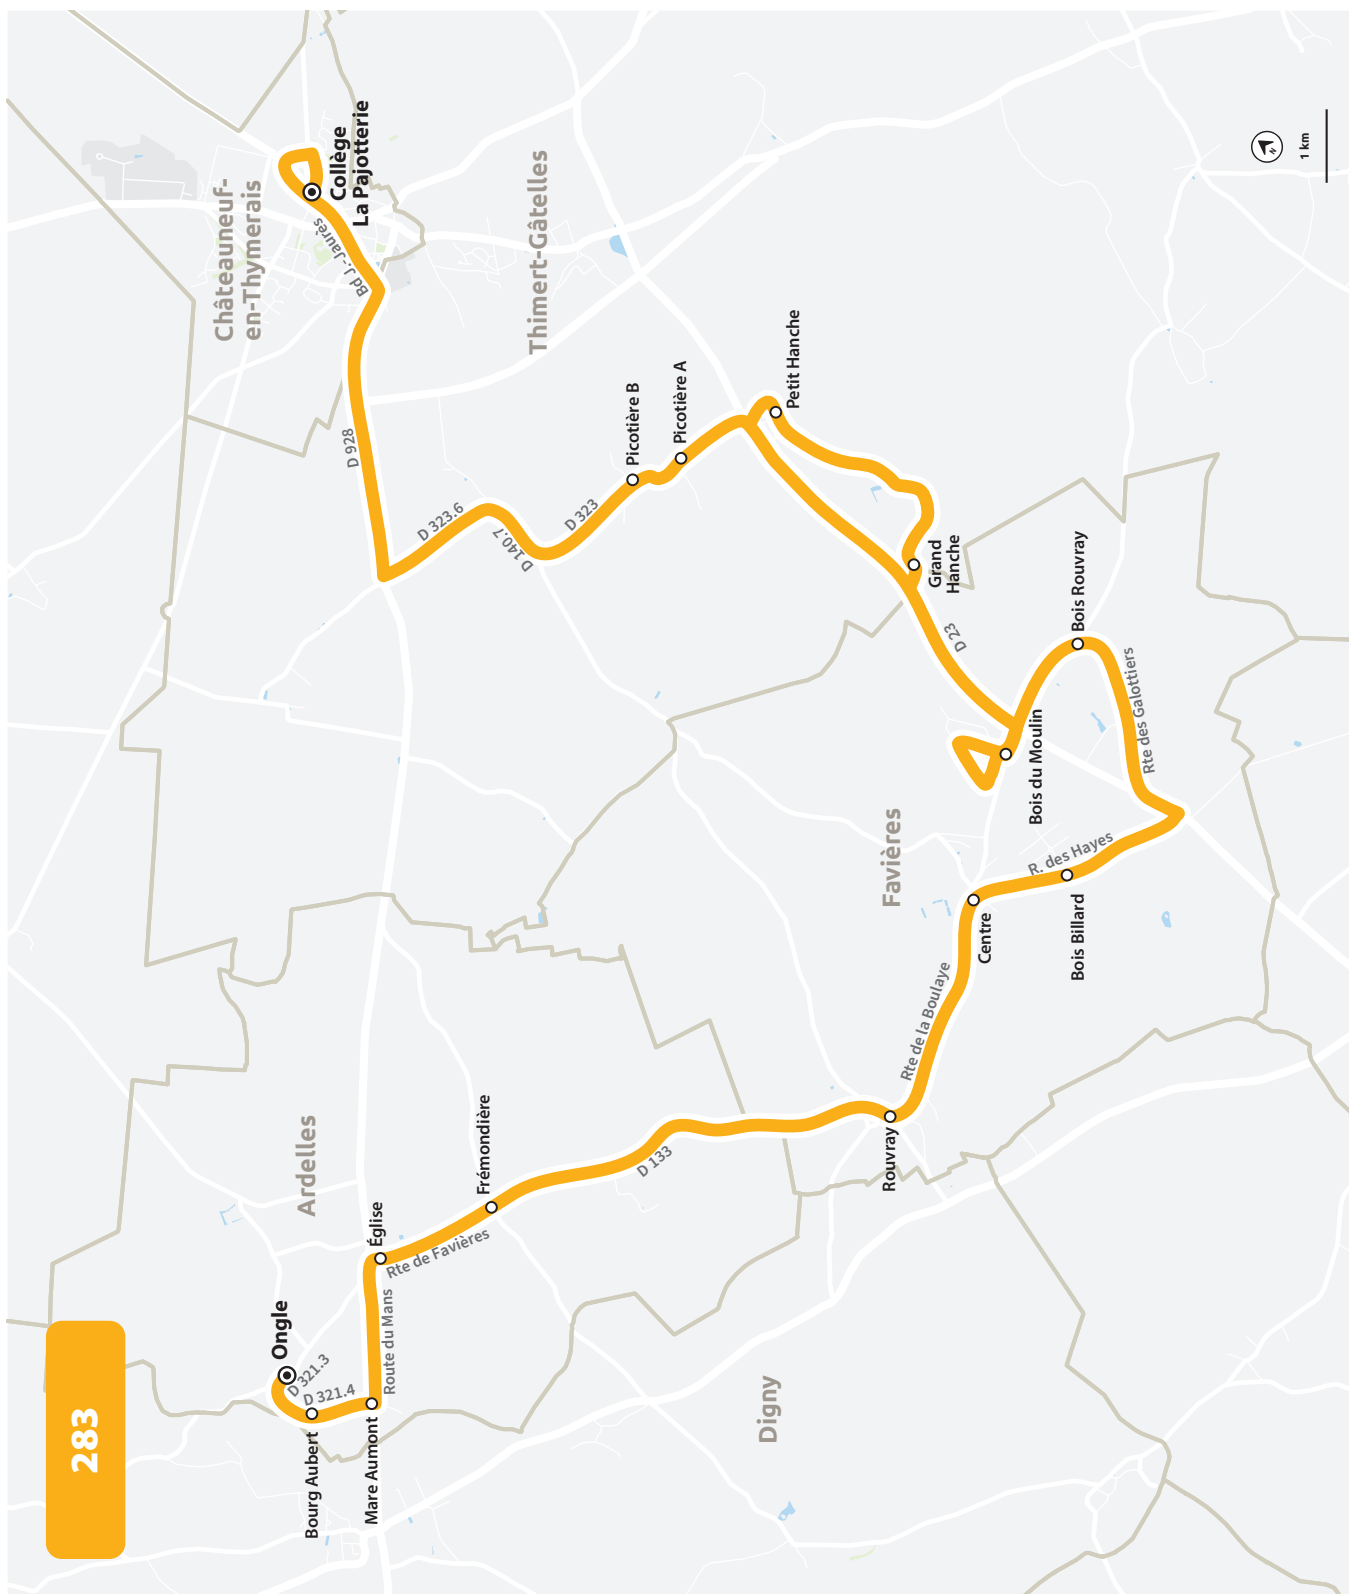

COLLÈGE LA PAJOTTERIE

PLAN À PARTIR DU 2 SEPTEMBRE 2024

283

INFOS ET CONTACT
www.linead.fr
02 37 42 10 10