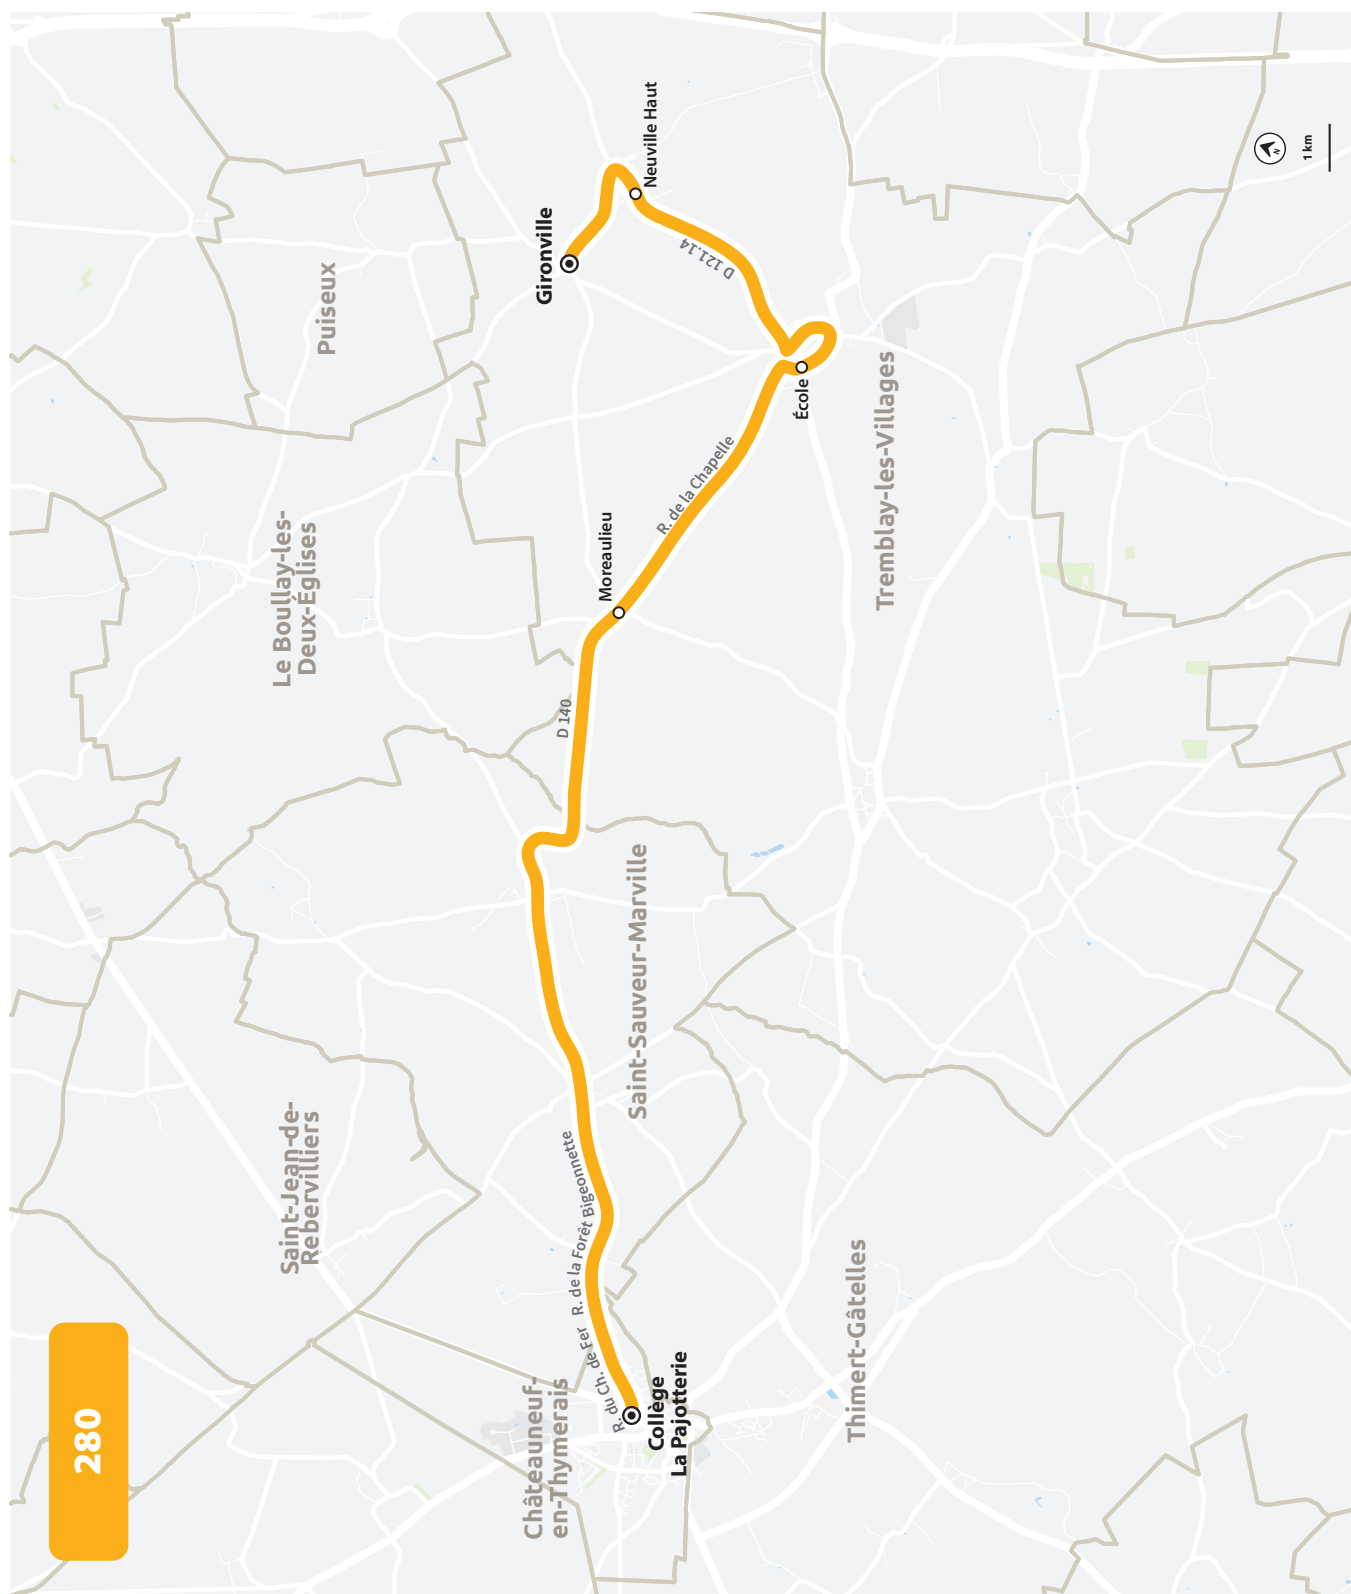

COLLÈGE LA PAJOTTERIE

HORAIRES À PARTIR DU 2 SEPTEMBRE 2024

LIGNE N°		280
JOUR DE CIRCULATION (L : LUNDI - M : MARDI - Me : MERCREDI, ETC.)		LMJV
PÉRIODE DE FONCTIONNEMENT (PS : SCOLAIRE - VS : VACANCES - T : ANNÉE)		PS
TREMBLAY-LES-VILLAGES	Gironville	745
TREMBLAY-LES-VILLAGES	Neuville Haut	748
TREMBLAY-LES-VILLAGES	École	754
TREMBLAY-LES-VILLAGES	Moreaulieu	801
CHÂTEAUNEUF-EN-THYMERAIS	Collège La Pajotterie	815

LIGNE N°		280	280
JOUR DE CIRCULATION (L : LUNDI - M : MARDI - Me : MERCREDI, ETC.)		Me	LMJV
PÉRIODE DE FONCTIONNEMENT (PS : SCOLAIRE - VS : VACANCES - T : ANNÉE)		PS	PS
CHÂTEAUNEUF-EN-THYMERAIS	Collège La Pajotterie	12 40	17 20
TREMBLAY-LES-VILLAGES	Moreaulieu	12 51	17 31
TREMBLAY-LES-VILLAGES	École	12 58	17 38
TREMBLAY-LES-VILLAGES	Neuville Haut	13 03	17 43
TREMBLAY-LES-VILLAGES	Gironville	13 06	17 46

COLLÈGE LA PAJOTTERIE

PLAN À PARTIR DU 2 SEPTEMBRE 2024

280

COLLÈGE LA PAJOTTERIE

HORAIRES À PARTIR DU 2 SEPTEMBRE 2024

LIGNE N°		281
JOUR DE CIRCULATION (L : LUNDI - M : MARDI - Me : MERCREDI, ETC.)		LMMeJV
PÉRIODE DE FONCTIONNEMENT (PS : SCOLAIRE - VS : VACANCES - T : ANNÉE)		PS
TREMBLAY-LES-VILLAGES	ZI du Saule	746
TREMBLAY-LES-VILLAGES	Saint-Chéron-des-Champs	754
SERAZEREUX	Péage	756
SERAZEREUX	Fadainville	758
TREMBLAY-LES-VILLAGES	Landouville	759
TREMBLAY-LES-VILLAGES	Achères	803
TREMBLAY-LES-VILLAGES	Chêne Chenu	807
TREMBLAY-LES-VILLAGES	Villette-les-Bois	811
THIMERT-GÂTELLES	Thimert-Gâtelles	817
THIMERT-GÂTELLES	Saint-Laurent	819
CHÂTEAUNEUF-EN-THYMERAIS	Collège La Pajotterie	823