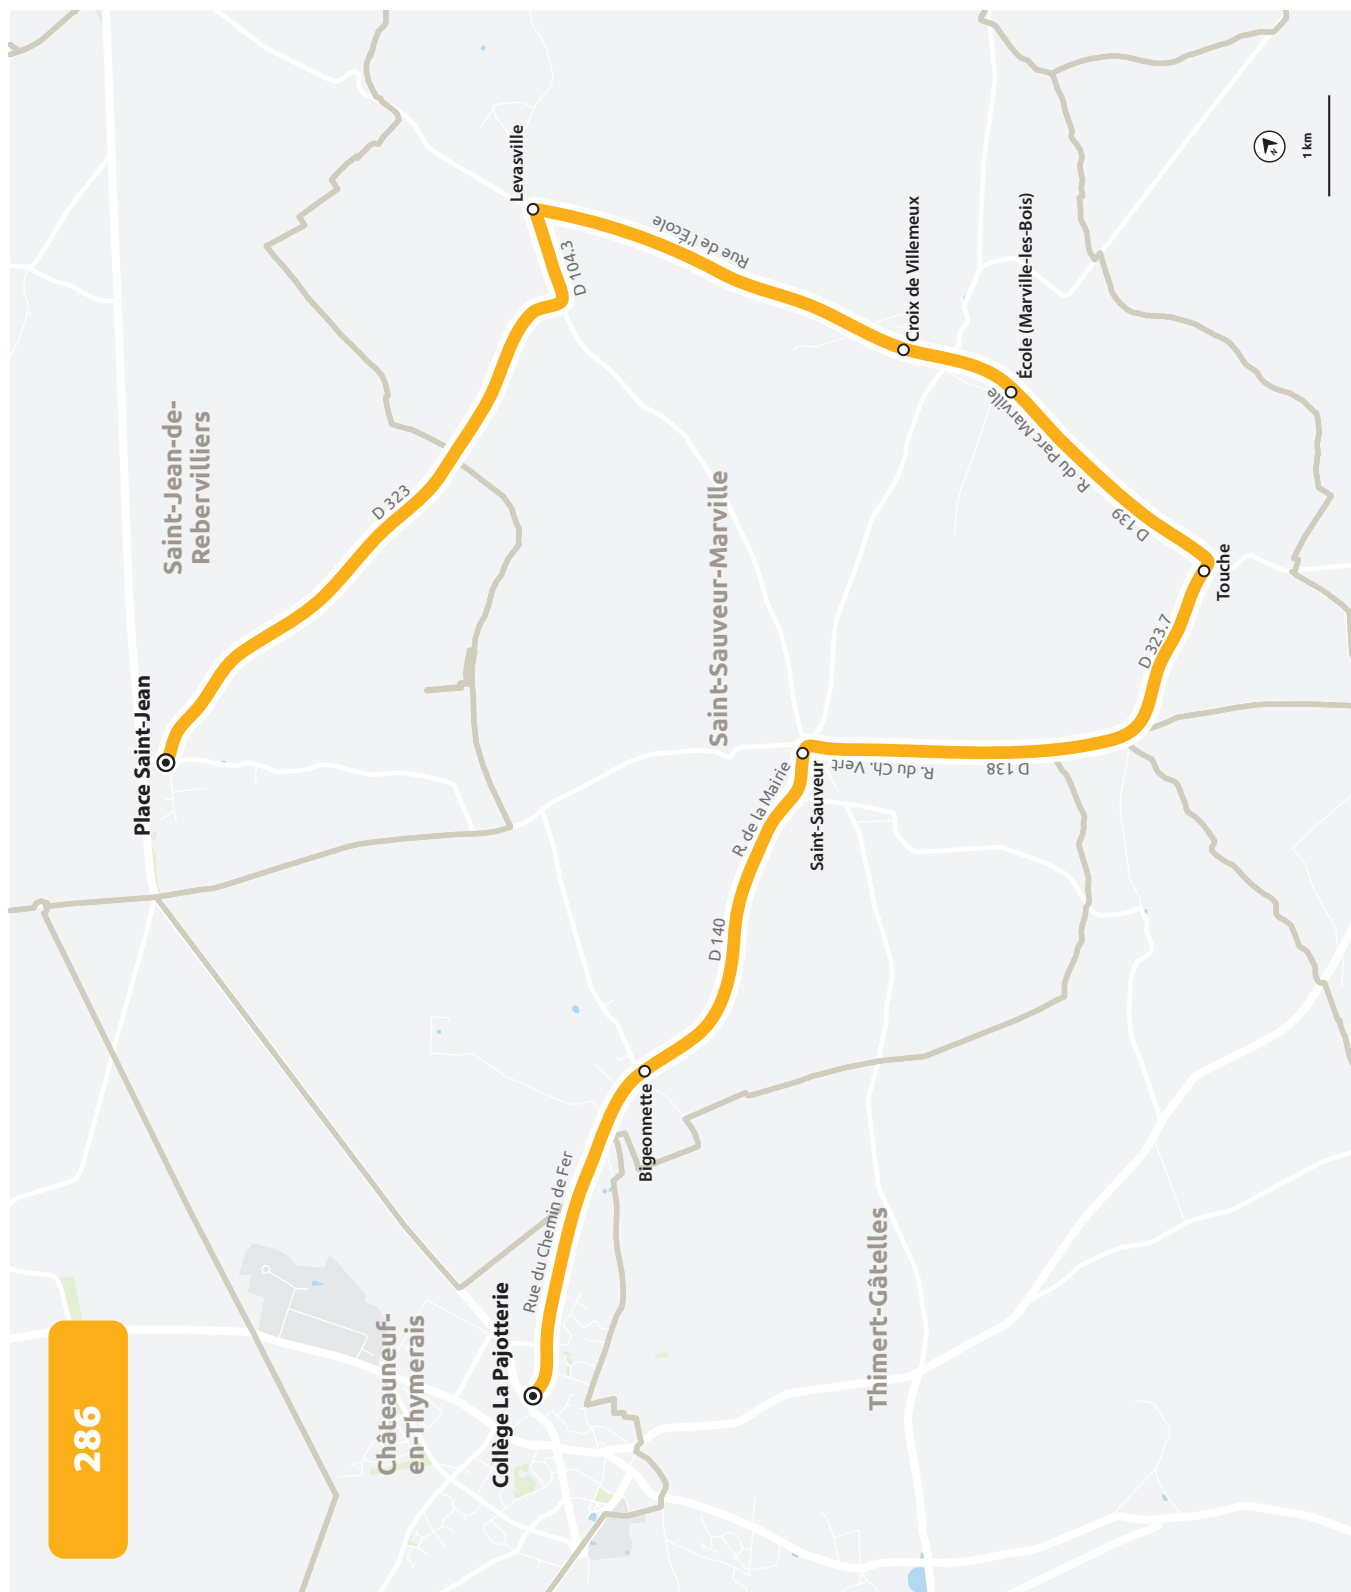

COLLÈGE LA PAJOTTERIE

PLAN À PARTIR DU 2 SEPTEMBRE 2024

286

INFOS ET CONTACT
www.linead.fr
02 37 42 10 10