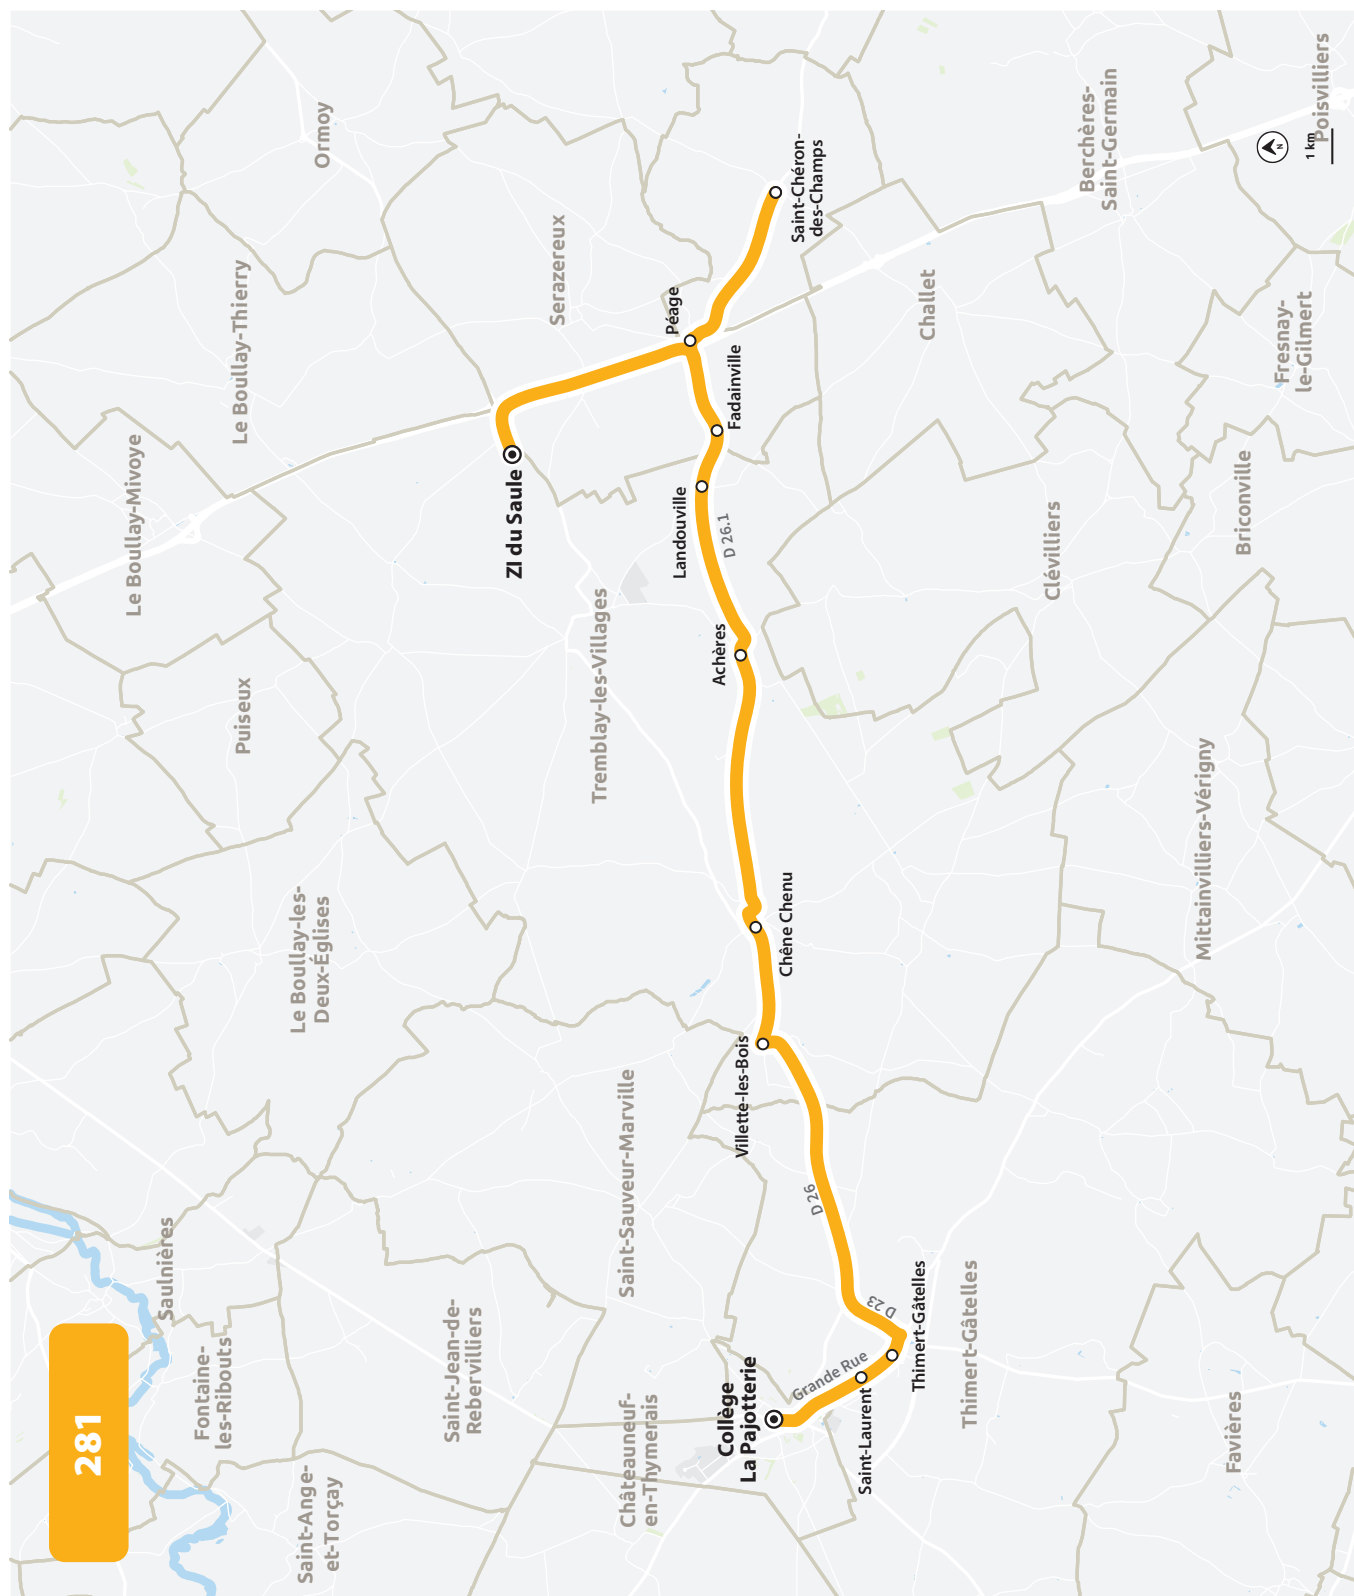

COLLÈGE LA PAJOTTERIE

PLAN À PARTIR DU 2 SEPTEMBRE 2024

281