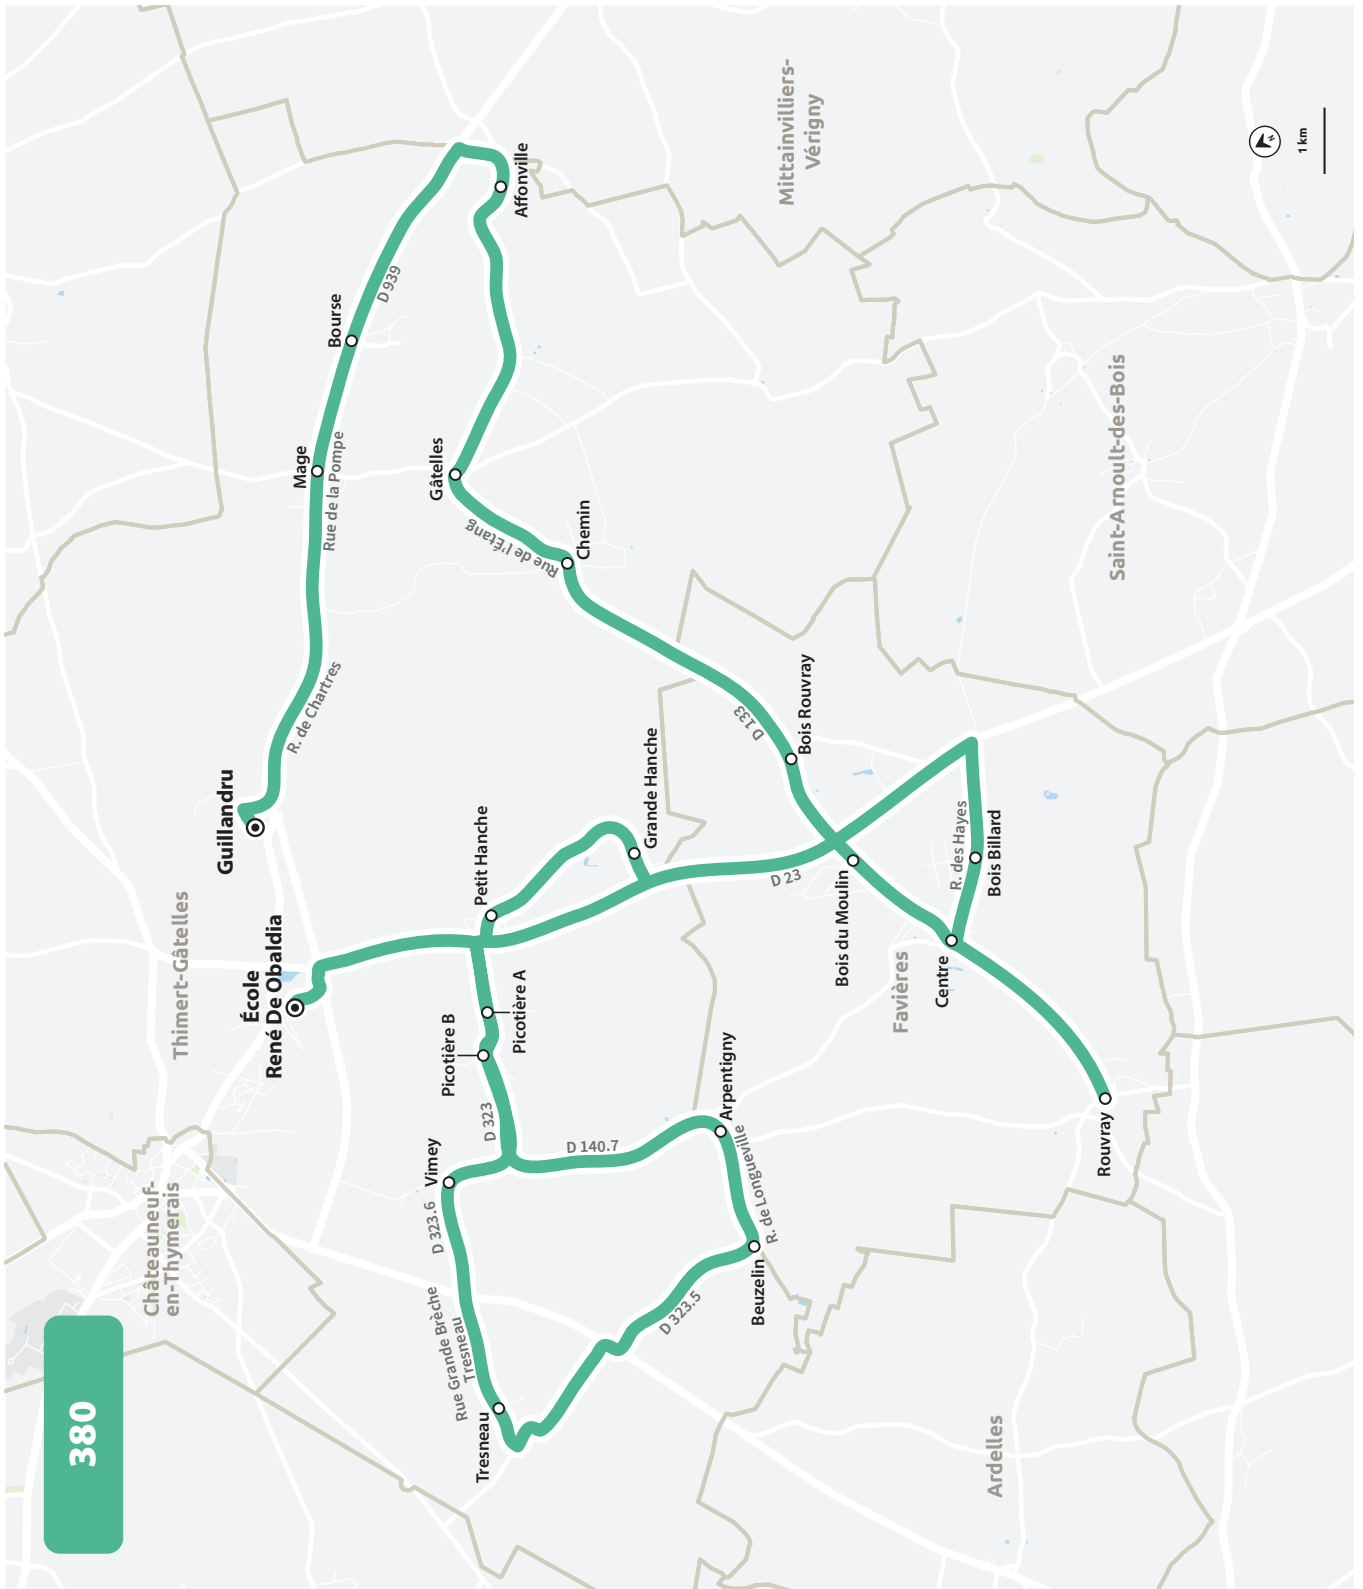

ÉCOLE RENÉ DE OBALDIA

HORAIRES À PARTIR DU 2 SEPTEMBRE 2024

LIGNE N°		380
JOUR DE CIRCULATION (L : LUNDI - M : MARDI - Me : MERCREDI, ETC.)		LMJV
PÉRIODE DE FONCTIONNEMENT (PS : SCOLAIRE - VS : VACANCES - T : ANNÉE)		PS
THIMERT-GÂTELLES	Guillandru	740
THIMERT-GÂTELLES	Mage	743
THIMERT-GÂTELLES	Bourse	748
THIMERT-GÂTELLES	Affonville	752
THIMERT-GÂTELLES	Gâtelles	756
THIMERT-GÂTELLES	Chemin	758
FAVIÈRES	Bois Rouvray	802
FAVIÈRES	Bois du Moulin	806
FAVIÈRES	Centre	813
FAVIÈRES	Rouvray	816
FAVIÈRES	Bois Billard	818
THIMERT-GÂTELLES	Petit Hanche	824
THIMERT-GÂTELLES	Grand Hanche	828
THIMERT-GÂTELLES	Picotière A	831
THIMERT-GÂTELLES	Picotière B	832
THIMERT-GÂTELLES	Vimey	834
THIMERT-GÂTELLES	Tresneau	838
THIMERT-GÂTELLES	Beuzelin	844
THIMERT-GÂTELLES	Arpentigny	846
THIMERT-GÂTELLES	École R. De Obaldia	855

LIGNE N°		380
JOUR DE CIRCULATION (L : LUNDI - M : MARDI - Me : MERCREDI, ETC.)		LMJV
PÉRIODE DE FONCTIONNEMENT (PS : SCOLAIRE - VS : VACANCES - T : ANNÉE)		PS
THIMERT-GÂTELLES	École R. De Obaldia	1640
THIMERT-GÂTELLES	Guillandru	1644
THIMERT-GÂTELLES	Mage	1648
THIMERT-GÂTELLES	Bourse	1653
THIMERT-GÂTELLES	Affonville	1657
THIMERT-GÂTELLES	Gâtelles	1702
THIMERT-GÂTELLES	Chemin	1704
FAVIÈRES	Bois Rouvray	1708
FAVIÈRES	Bois du Moulin	1710
FAVIÈRES	Centre	1719
FAVIÈRES	Rouvray	1720
FAVIÈRES	Bois Billard	1722
THIMERT-GÂTELLES	Petit Hanche	1726
THIMERT-GÂTELLES	Grand Hanche	1730
THIMERT-GÂTELLES	Picotière A	1733
THIMERT-GÂTELLES	Picotière B	1735
THIMERT-GÂTELLES	Vimey	1737
THIMERT-GÂTELLES	Tresneau	1741
THIMERT-GÂTELLES	Beuzelin	1746
THIMERT-GÂTELLES	Arpentigny	1748

ÉCOLE RENÉ DE OBALDIA

PLAN À PARTIR DU 2 SEPTEMBRE 2024

380

INFOS ET CONTACT

www.linead.fr

02 37 42 10 10