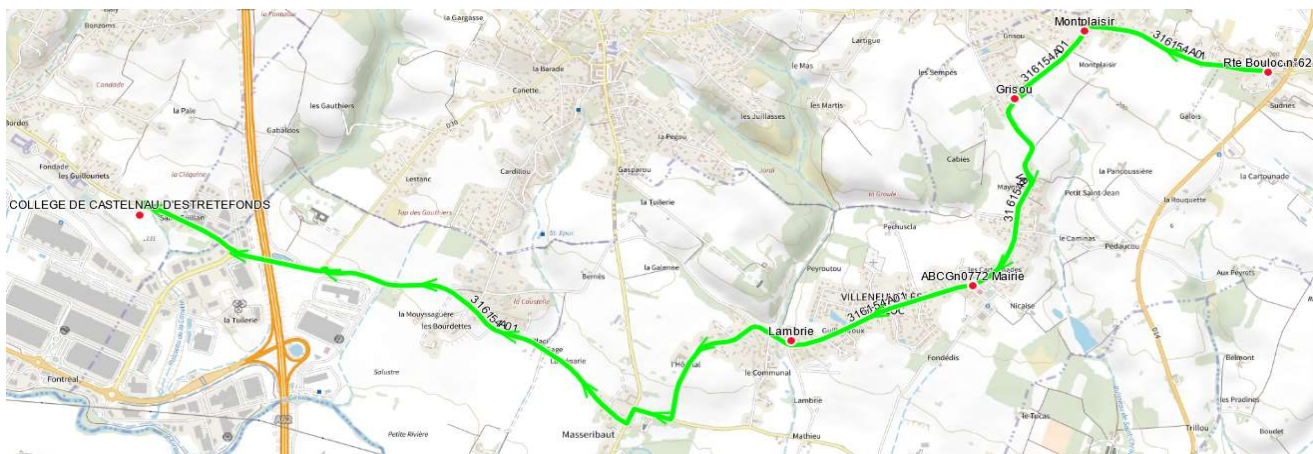

316154 - VILLENEUVE LES BOUOCS-COLLEGE CASTELNAU

Validité à partir du 01/08/2024

ALLER

Itinéraires		316154A01
Km en charge (Calculé)		7,7
Commune	Point d'arrêt	ImMjv--
VILLENEUVE-LES-BOUOC	Rte Bouloc n°62	08:00
	Montplaisir	08:02
	Grisou	08:03
	ABCGn0772 Mairie	08:05
	Lambrie	08:08
CASTELNAU-D'ESTRETEFONDS	COLLEGE DE CASTELNAU	08:20

Transporteur

REGIE REGIONALE DES TRANSPORTS