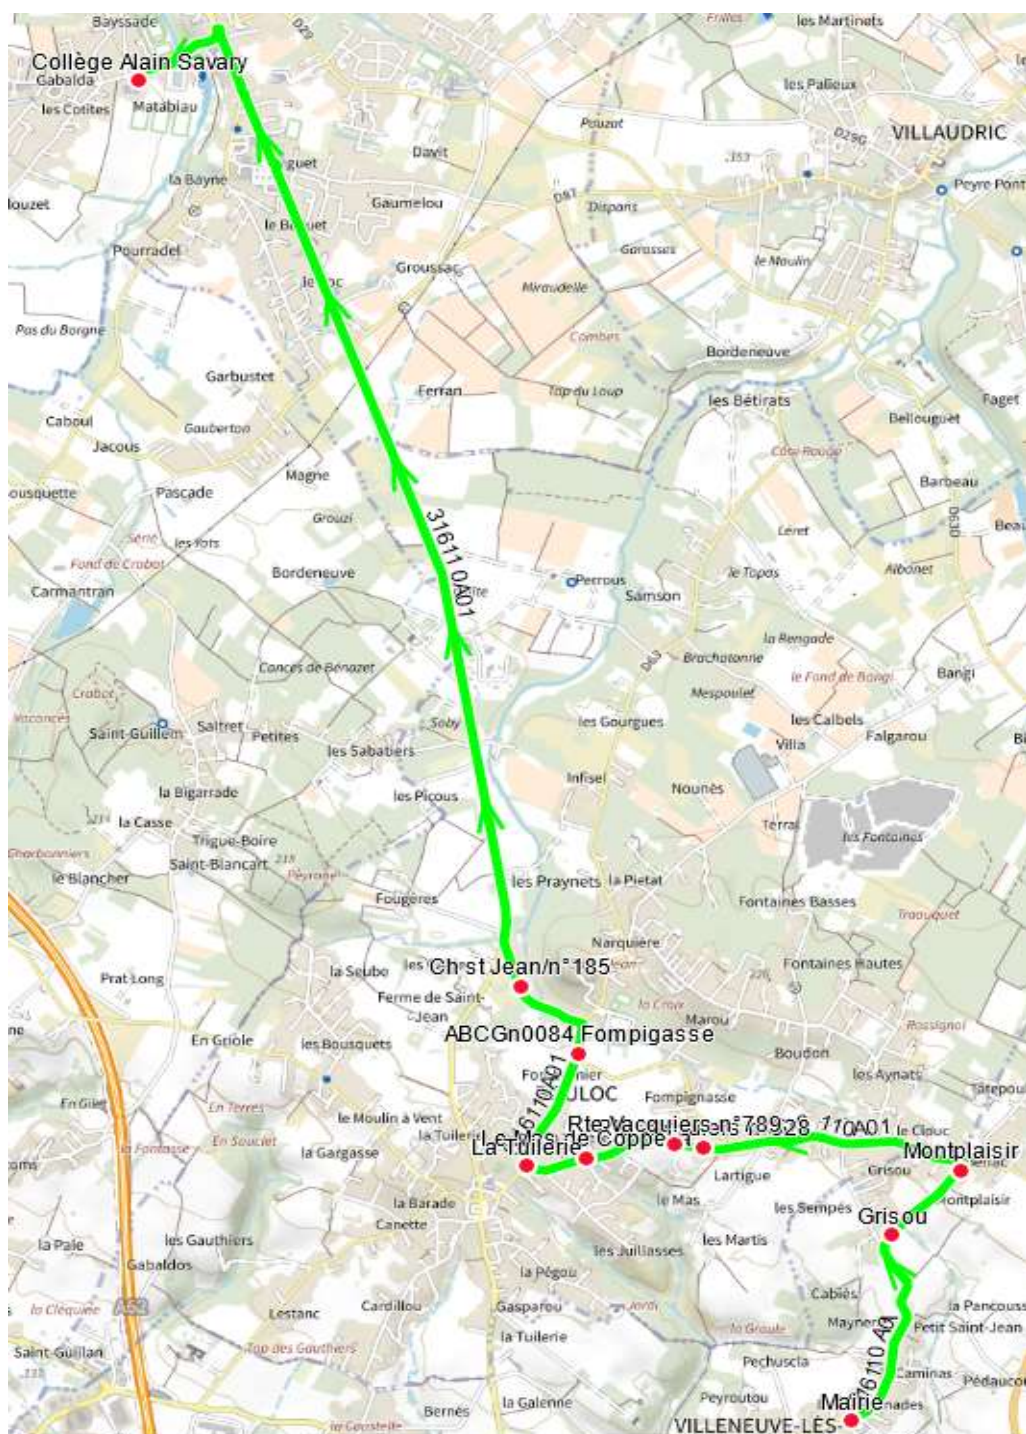

316110 - VILLENEUVE LES B-COLLEGE DE FRONTON

Validité à partir du 30/05/2024

ALLER

Itinéraires		316110A01
Commune	Km en charge (Calculé)	11,3
Commune	Point d'arrêt	ImMjv--
VILLENEUVE-LES-BOULOC	Mairie	07:57
	Grisou	08:00
	Montplaisir	08:01
BOULOC	Rte Vacquiers n°928	08:03
	Rte Vacquiers n°789	08:04
	Le Mas de Coppelia	08:05
	La Tuilerie	08:07
	ABCn0084 Fompigasse	08:09
FRONTON	Ch st Jean/n°185	08:10
	Collège Alain Savary	08:20

Transporteur

REGIE REGIONALE DES TRANSPORTS

316110 - VILLENEUVE LES B-COLLEGE DE FRONTON

Validité à partir du 30/05/2024

RETOUR

Itinéraires		316110R01	316110R01
Km en charge (Calculé)		16,5	16,5
Commune	Point d'arrêt	--M----	Im-jv--
FRONTON	Collège Alain Savary	12:40	17:10
VILLENEUVE-LES-BOULOC	Mairie	12:56	17:26
	Grisou	12:59	17:29
	Montplaisir	13:01	17:31
BOULOC	Rte Vacquiers n°928	13:04	17:34
	Rte Vacquiers n°789	13:05	17:35
	Le Mas de Coppelia	13:06	17:36
	La Tuilerie	13:08	17:38
	ABCGn0084 Fompigasse	13:11	17:41
	Ch st Jean/n°185	13:14	17:44