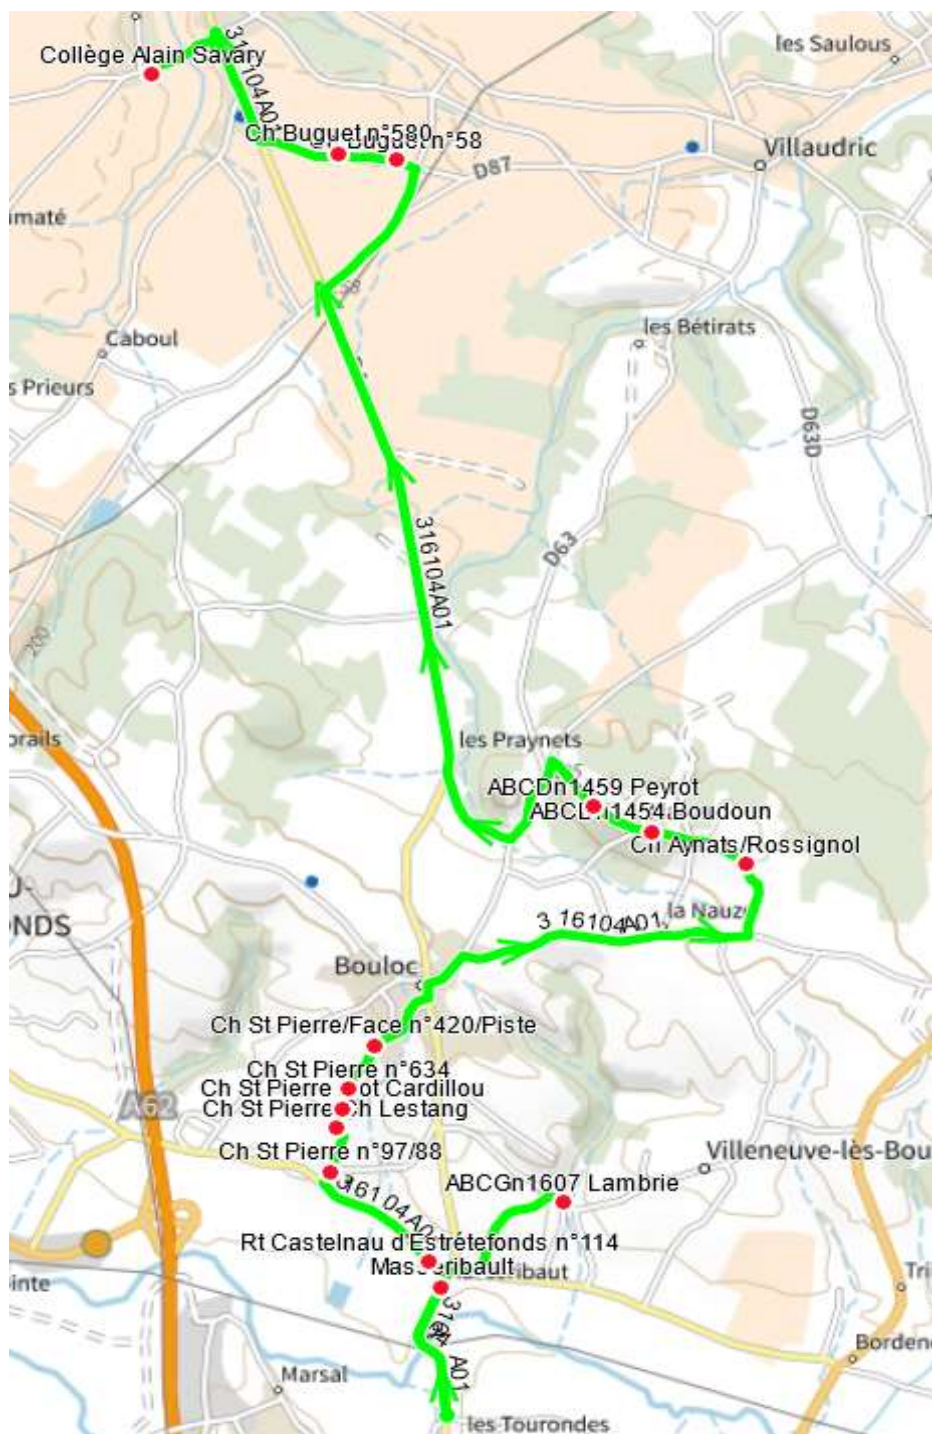

## 316104 - VILLENEUVE LES B-COLLEGE FRONTON

Validité à partir du 15/08/2024

ALLER

Itinéraires		316104A01
Km en charge (Calculé)		18,4
Commune	Point d'arrêt	ImMjv--
VILLENEUVE-LES-BOULOC	ABCGn1607 Lambrie	07:33
	Masseribault	07:38
	Rt Castelnaud d'Estrétefonds n°114	07:40
	Ch St Pierre n°97/88	07:43
BOULOC	Ch St Pierre/Ch Lestang	07:45
	Ch St Pierre /Lot Cardillou	07:46
	Ch St Pierre n°634	07:47
	Ch St Pierre/Face n°420/Piste	07:49
	Ch Aynats/Rossignol	07:55
	ABCDn1454 Boudoun	07:57
FRONTON	ABCDn1459 Peyrot	07:59
	Ch Buguet n°58	08:10
	Ch Buguet n°580	08:11
	Collège Alain Savary	08:15

Transporteur  
TRANSDEV OCCITANIE OUEST

## RETOUR

Commune	Point d'arrêt	Itinéraires Km en charge (Calculé)	316104R01	316104R01
			21,3 --M---	21,3 lm-jv--
FRONTON	Collège Alain Savary		12:40	17:10
	Ch Buguet n°580		12:44	17:14
	Ch Buguet n°58		12:45	17:15
VILLENEUVE-LES-BOULOC	Lambrie		12:57	17:27
	Masseribault		13:00	17:30
	Rt Castelnaud d'Estrétefonds n°114		13:02	17:32
	Ch St Pierre n°97/88		13:05	17:35
BOULOC	Ch St Pierre/Ch Lestang		13:07	17:37
	Ch St Pierre/Lot Cardillou		13:08	17:38
	Ch St Pierre n°634		13:09	17:39
	Ch St Pierre/Face n°420/Piste		13:11	17:41
	Ch Aynats/Rossignol		13:17	17:47
	ABCDn1454 Boudoun		13:19	17:49
	ABCDn1459 Peyrot		13:21	17:51