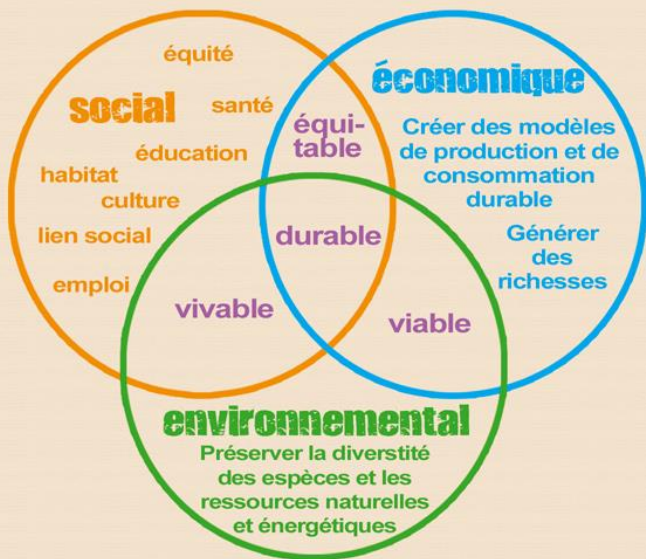

# la ressourcerie

du pays de bièvre-valloire

- Efficacité économique
- Équité sociale
- Qualité environnementale

La ressourcerie, c'est aussi un Atelier Chantier d'Insertion

L'équipe encadrante accompagne des personnes qui rencontrent des difficultés socio-professionnelles en les formant sur leur poste de travail ou en leur proposant des formations externes pour leur permettre l'accès à un emploi durable.