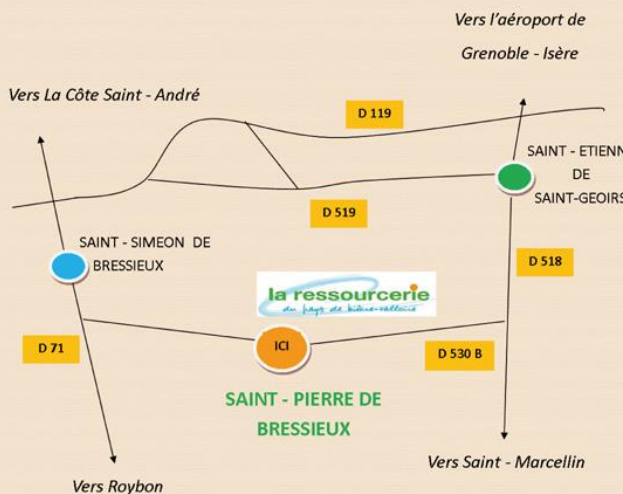

200, route du Village
Saint-Pierre de Bressieux

Nous contacter
04 27 69 00 62 - 06 35 55 31 07
contact@laressourcerie-bv.fr
www.laressourcerie-bv.fr