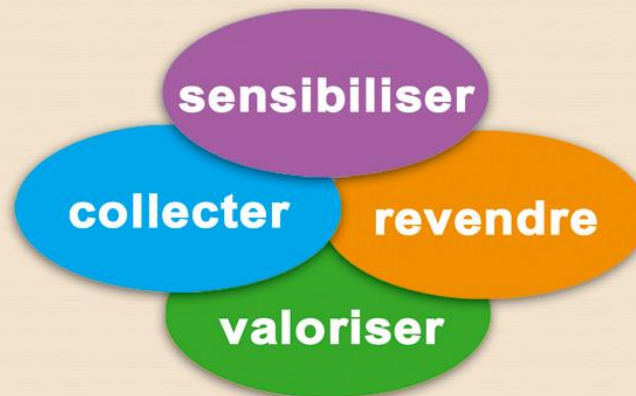

Pour les professionnels

collecte et recyclage

Papier, carton, mobilier professionnel

Entreprises ... Associations
Collectivités Cooperatives

📞 RDV par téléphone