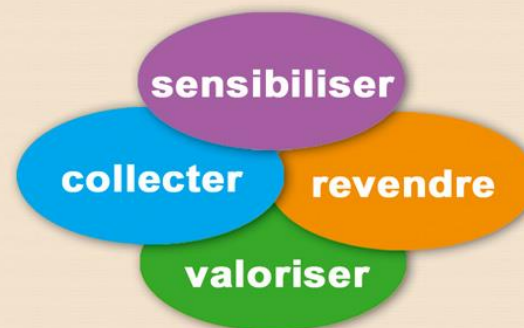

# la ressourcerie

du pays de bièvre-valloire

mercredi  
et vendredi  
9h - 12h30  
13h30 - 16h30  
samedi  
10h - 16h30

Saint-Pierre de Bressieux

Pour les professionnels

**collecte et recyclage**

Papier, carton, mobilier professionnel