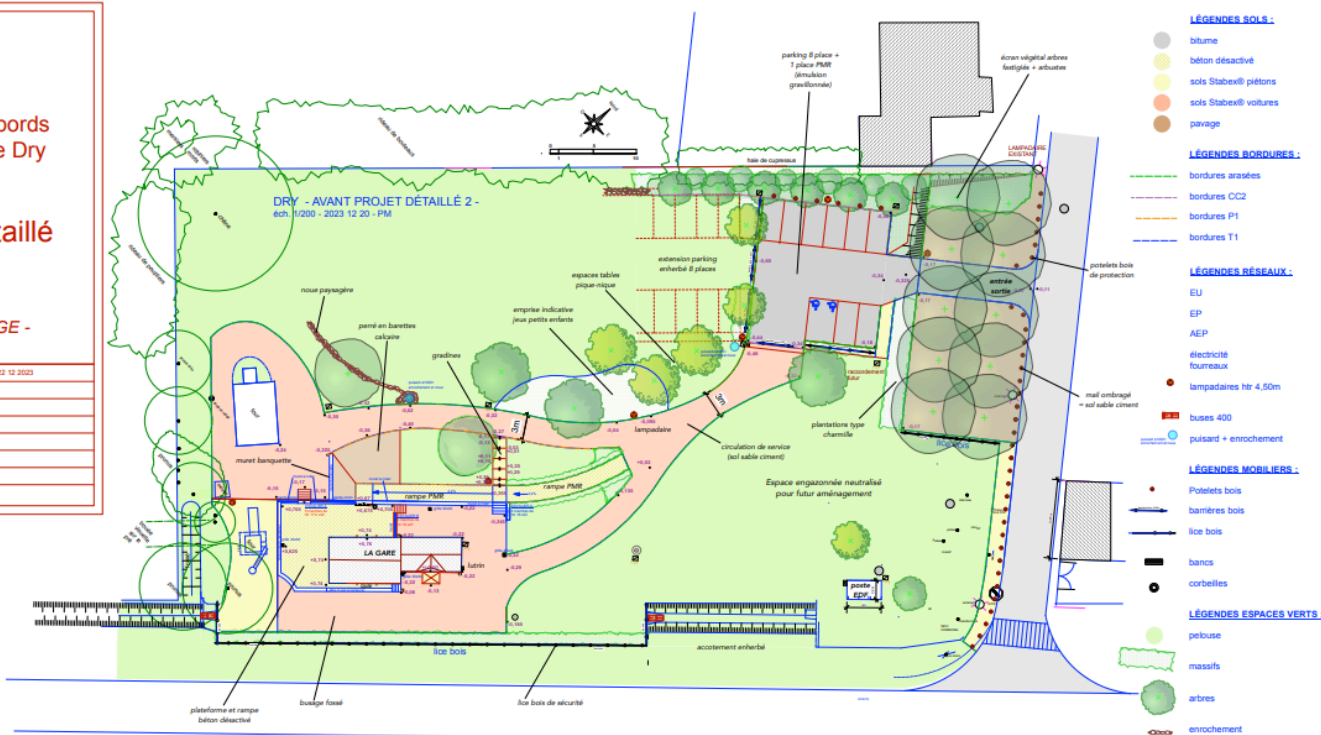

Des espaces verts et un espace polyvalent ombragé seront prévus pour accueillir diverses activités et visiteurs, y compris des cyclotouristes et des food trucks.

Un lutrin pédagogique sera également installé.

Commune de DRY  
**Mise en valeur des abords  
de l'ancienne gare de Dry**  
**APD 2  
Avant Projet Détaillé**  
**Plan général**

LOTS : VRD - ÉCLAIRAGE -  
ESPACES VERTS

MODIFICATION DU 22 12 2023

échelle 1/200e