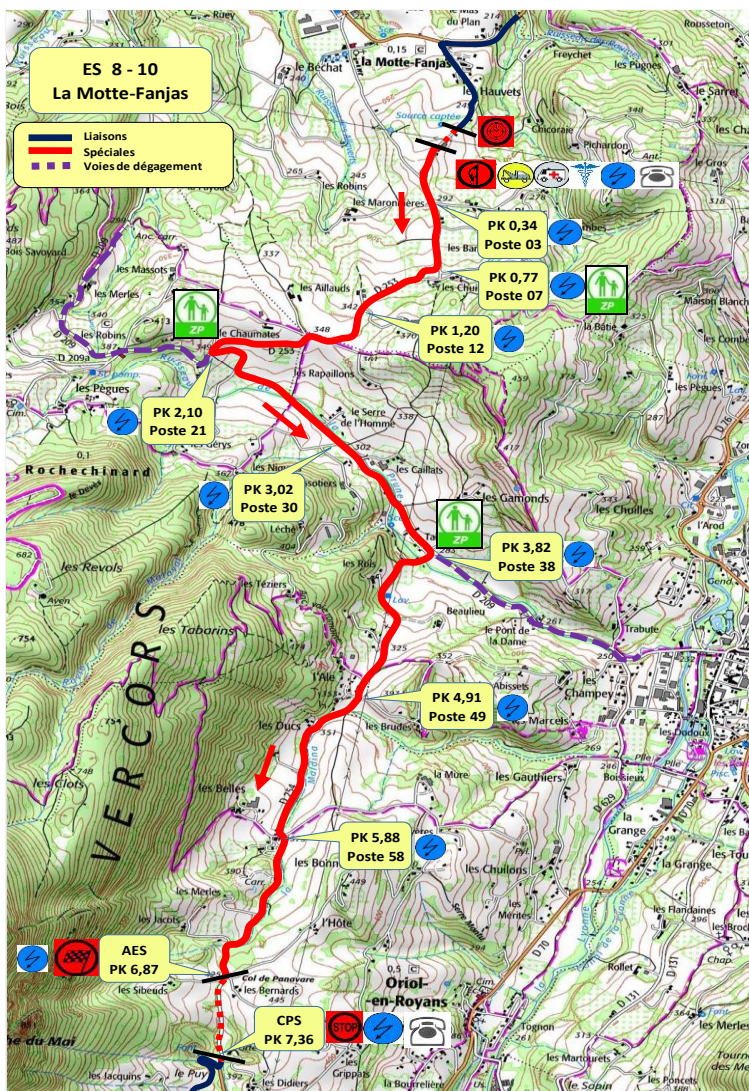

Madame, Monsieur,

Nous vous annonçons l'organisation du 42^{ème} RALLYE NATIONAL DE LA DROME
Le 20 et 21 juillet 2024.

**Cette épreuve empruntera la route desservant votre habitation de la Commune La Motte Fanjas
le samedi 20 juillet en fin de matinée et l'après midi**

En accord avec votre municipalité et par arrêté préfectoral, cette route sera interdite à la circulation aux horaires ci-dessous.

**En cas de problème ou d'urgence vous avez la possibilité de contacter l'organisation au :
06 26 68 64 61 avant le rallye & pendant le rallye 06 61 11 69 68**

Epreuve LA MOTTE – FANJAS ORIOLE en ROYANS

Heure de fermeture
des routes

Samedi 20 juillet

De 11 H 45 à 20 H 20

**Possibilité de passage dans le sens
de la course pour les riverains
après le passage de la voiture balai**

**Approximativement entre
15 H 40 et 16 H 40**