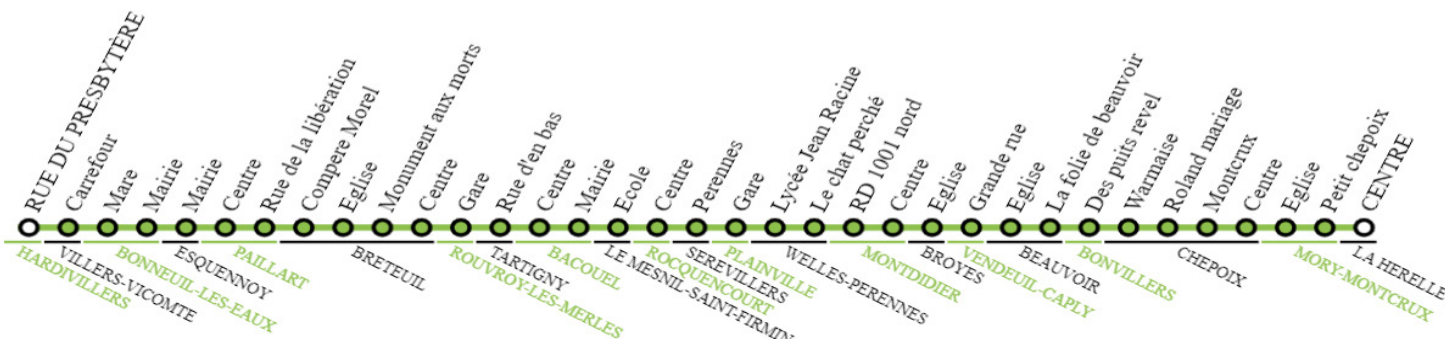

Réseau
Oise

Horaires valables
du 6 mai 2024 au 6 juillet 2024
en période scolaire (PS) et
en période de vacances scolaires (PVS)

Ligne 624

Breteuil
- Montdidier

624 Breteuil - Montdidier

Horaires valables du 06/05/2024 au 06/07/2024