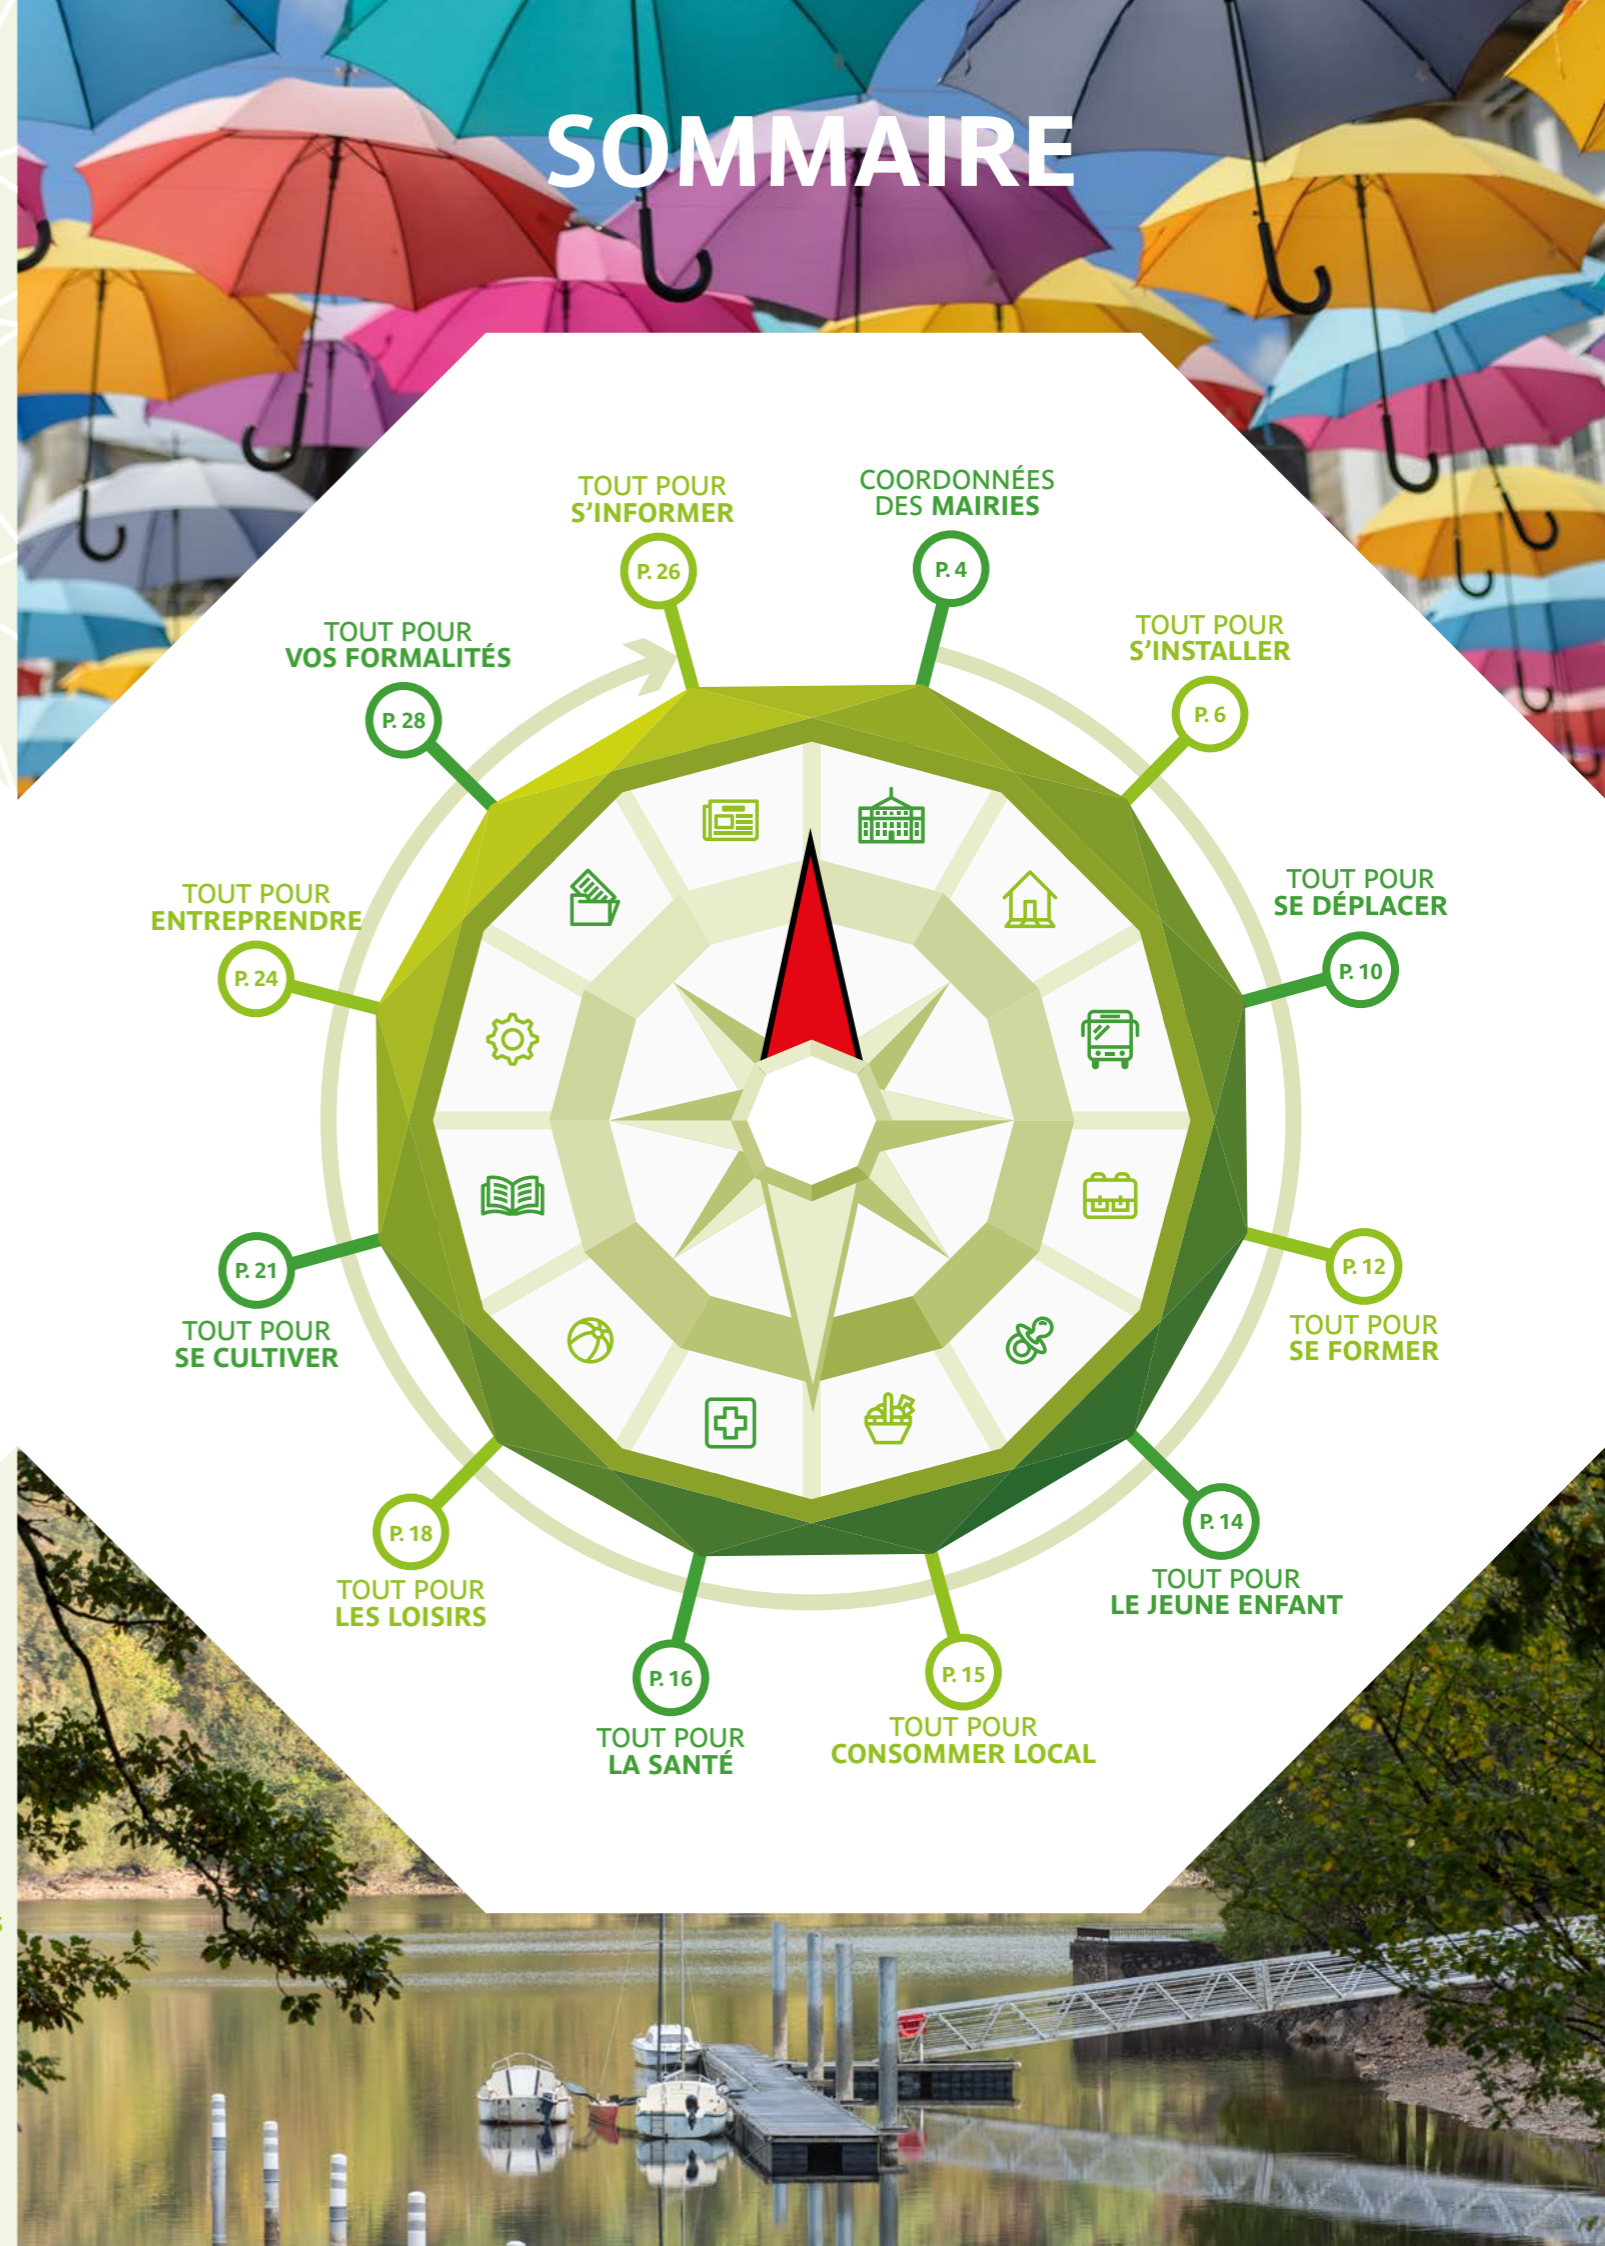

QUELQUES CHIFFRES CLÉS

24
COMMUNES

+ 1 200
ASSOCIATIONS

450 km
DE CIRCUITS DE RANDONNÉES
ET DE VOIES VERTES

+ 1 000
ÉTUDIANTS

50 000
HABITANTS DONT
+ DE 15 000 POUR PONTIVY

+ 2 000
ENTREPRISES

SOMMAIRE