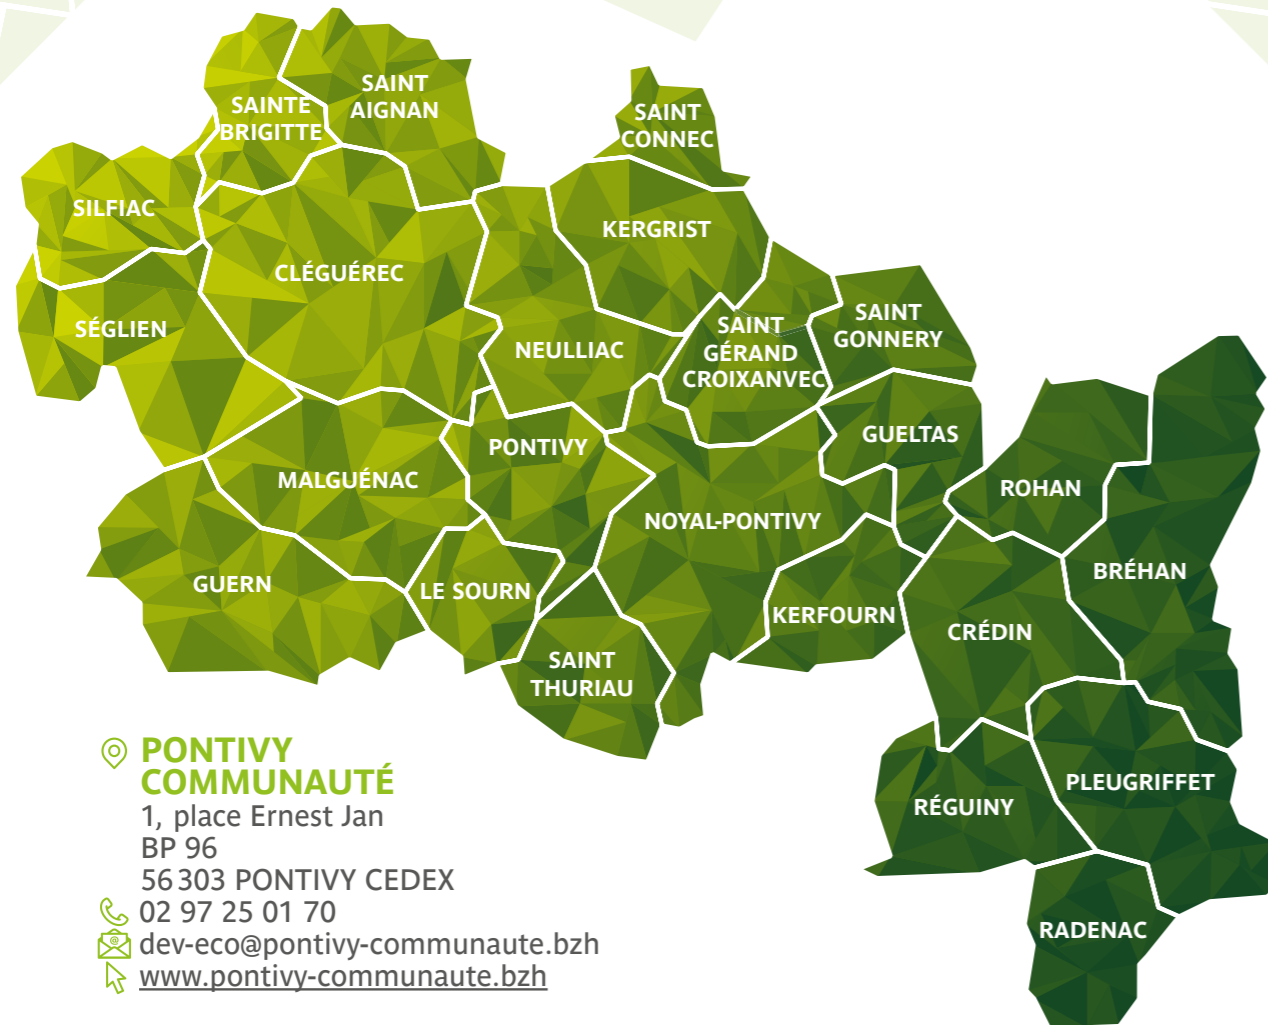

entreprendre.pontivy-communaute.bzh

LE TERRITOIRE