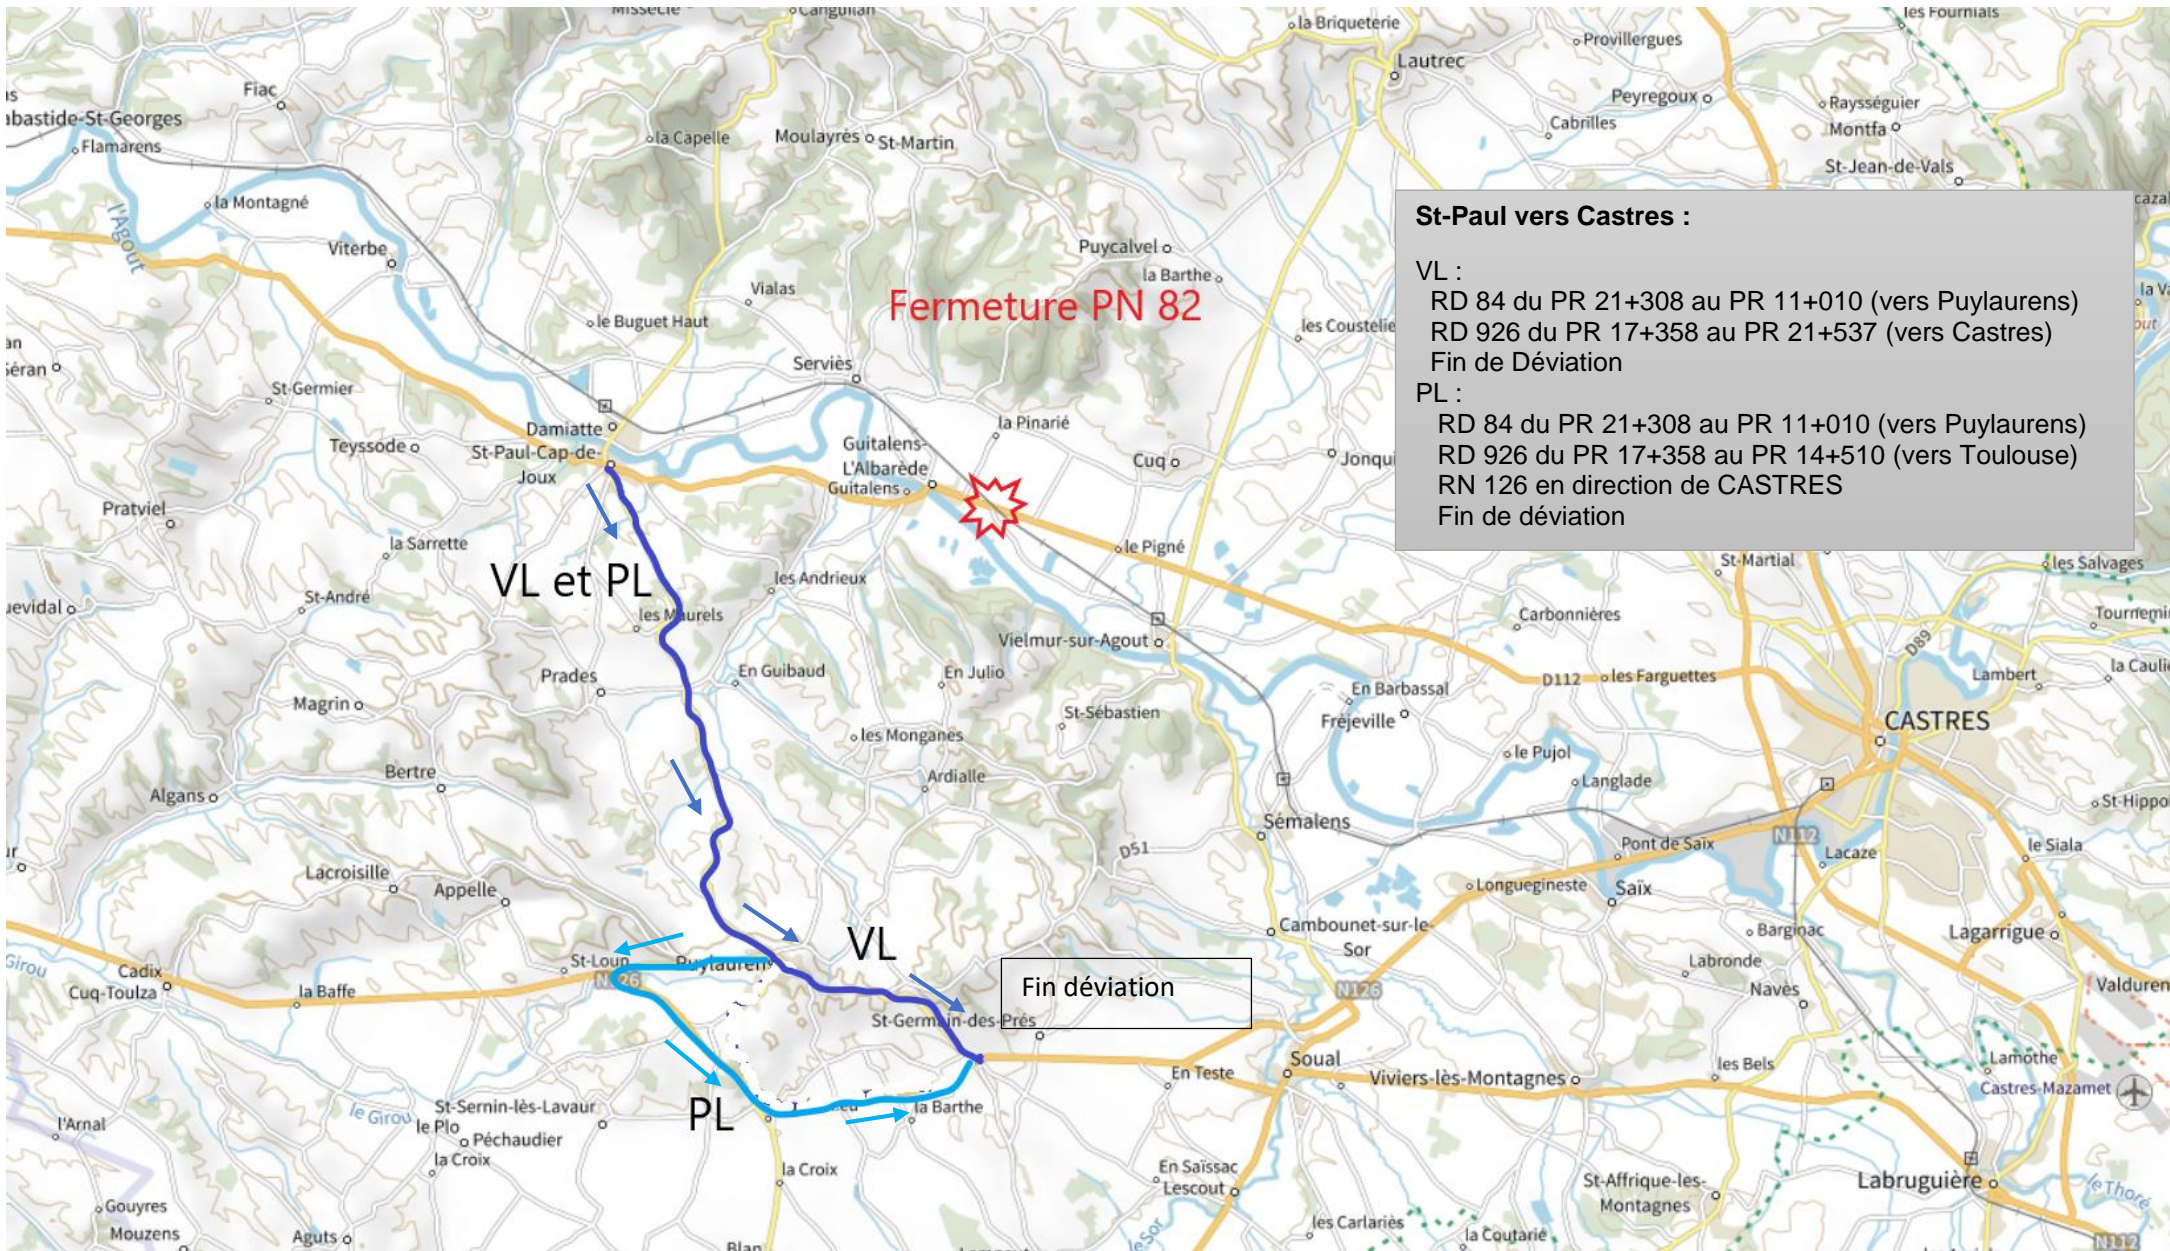

# Sens 1 St-Paul vers Castres

## St-Paul vers Castres :

VL :

RD 84 du PR 21+308 au PR 11+010 (vers Puylaurens)

RD 926 du PR 17+358 au PR 21+537 (vers Castres)

Fin de Déviation

PL :

RD 84 du PR 21+308 au PR 11+010 (vers Puylaurens)

RD 926 du PR 17+358 au PR 14+510 (vers Toulouse)

RN 126 en direction de CASTRES

Fin de déviation

## Sens 2 Vielmur vers Lavour