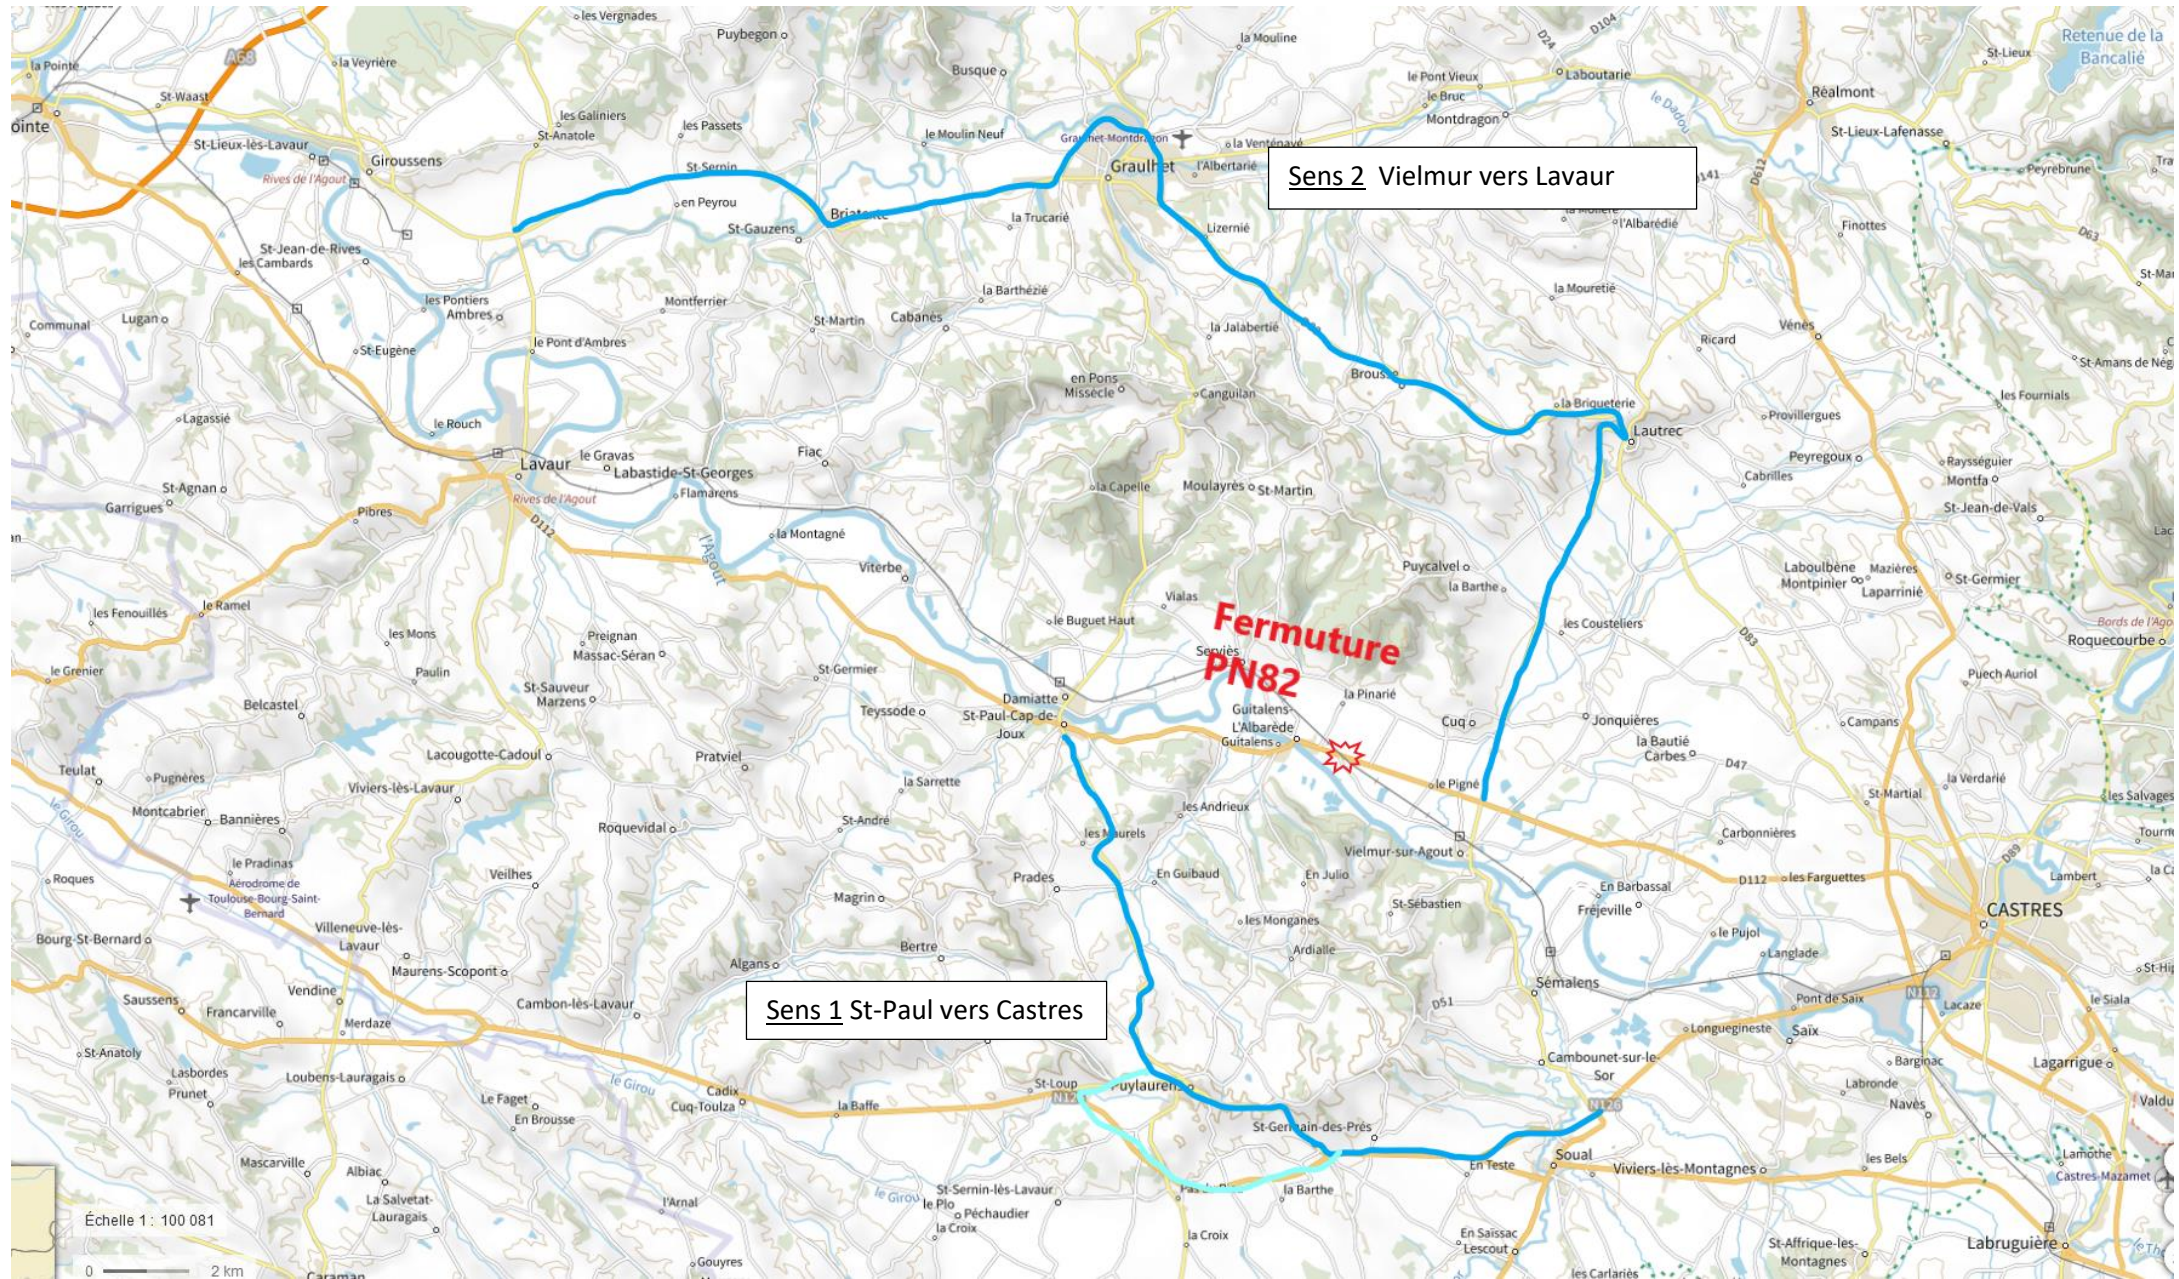

# Sens 1 St-Paul vers Castres

## St-Paul vers Castres :

VL :

RD 84 du PR 21+308 au PR 11+010 (vers Puylaurens)

RD 926 du PR 17+358 au PR 21+537 (vers Castres)

Fin de Déviation

PL :

RD 84 du PR 21+308 au PR 11+010 (vers Puylaurens)

RD 926 du PR 17+358 au PR 14+510 (vers Toulouse)

RN 126 en direction de CASTRES

Fin de déviation

## Sens 2 Vielmur vers Lavour