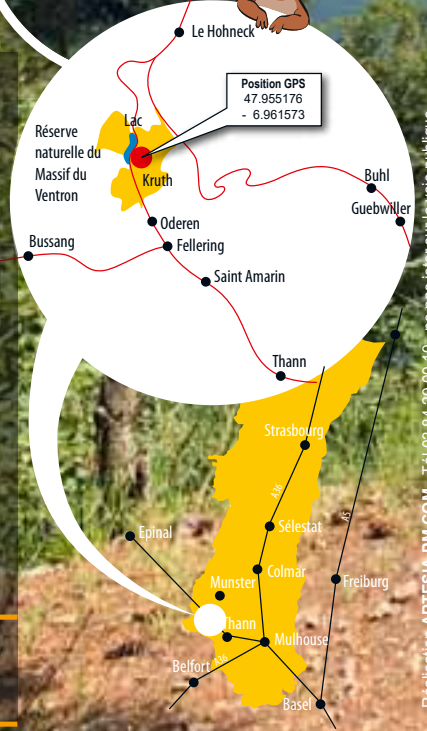

EINZELHEITEN EINTRITTSGEBÜHREN UND ATTRAKTIONEN AUF UNSERER HOMEPAGE

*- Erwachsener (ab 16, 1m70 mit hochgehobenen Armen)
- Jugendlicher (9 bis 15, 1m70 hochgehobene Arme & in Begleitung eines mitkletternden Erwachsenen)
- Kind Abenteuer (6 bis 9 Jahre, 1m40 mit hochgehobene Arme & begleitet von einem nichtkletternden Erwachsenen)
- Kind Eichhörnchen (3 bis 6 Jahre 1m20 hochgehobene Arme in Begleitung eines nichtkletternden Erwachsenen)

** nur für Gruppen auf Voranmeldung

PREIS Gruppengebühr (ab 15 Pers.) Betriebsrat Studenten

Bei jeder Buchung Vorlage eines Identitätsausweises und einer Kautionshinterlegung (Kreditkartenabdruck)

ÖFFNUNGSZEITEN :

Vom 29. März bis 28. Juni* :
Mittwoch Samstag und Sonntag
13 bis 18 Uhr
Osterschulferien (Zone B)

Vom 29. Juni bis zum 1. September
Täglich von 9 Uhr bis 19 Uhr
Letzter Termin 17 Uhr

Vom 2. September bis 3. November*
Freitag Samstag und Sonntag
Von 13 bis 18 Uhr
Allerheiligen Schulferien (Zone B)
Täglich von 13 bis 18 Uhr
Letzter Termin 16 Uhr

Von November bis März
Waldruhezeit Park geschlossen

Für Gruppen ab 15 Personen
Öffnung jeden Tag möglich
(Uhrzeit nach Wunsch)

Réalisation ARTESIA-PM.COM - Tél 03 84 29 09 19 - ne pas jeter sur la voie publique

Le site le plus branché de la région

Entdecken Sie das Klettern in den Bäumen, die Seeseilrutsche, die Via Ferrata und die Wasserspiele am prächtigen Lac von Kruth-Wildenstein im Herzen der Südvogesen!

WALDSEILGARTEN + SEESEILRUTSCHE
MTB UND e-MTB (ELEKTRISCH UNTERSTÜTZT)
ESCAPE GAME
KOFFER DER GEHEIMNISSE
LASER ABENTEUER
BUNGY ABENTEUER
WASSERSPIELE

LAC
de Kruth Wildenstein
Base multiloisirs

03 89 82 25 17 - 06 75 50 75 43
contact@parcarbreaventure.com

Die Eintrittsgebühr umfasst je nach gewählter Aktivität bis zu 4 Stunden freier Zugang zum Park, den Verleih der einzelnen Schutzausrüstungen sowie die Anweisungen des Personals. Ausweis bzw. Kautionshinterlegung erforderlich für den Verleih des Materials. Angebote und Spezielle Tarife nicht kumulierbar. Keine Rabatte auf Sonderangebote (IRCOS/Cezam Karten und Studentenausweise akzeptiert). Zahlungsart : bar, Kreditkarte, Schecks und ANCV Schecks. Keine Rückerstattung bei grossem Andrang, schlechtem Wetter oder Nichtbenutzung der gewählten Aktivitäten.

PARC ARBRE AVENTURE KRUTH

55 Grand-Rue 68820 KRUTH
Tél. 06 75 50 75 43

Siret 453 828 824 00012 - APE 923F - TVA Intra : FR13 453 828 824
www.parcarbreaventure.com - contact@parcarbreaventure.com