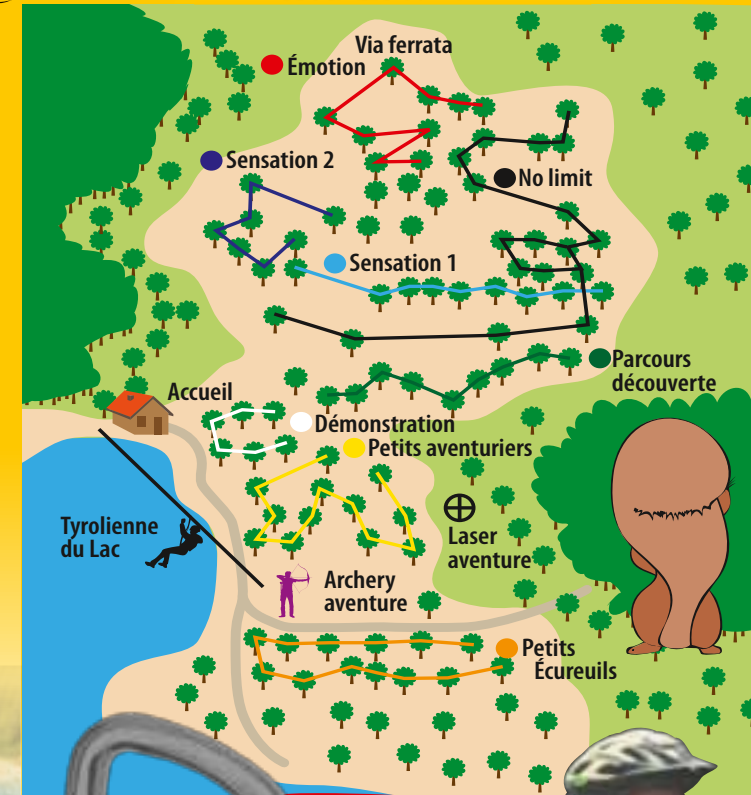

PARKKARTE

SICHERHEIT
DURCHLAUFENDE SICHERUNGSLINIE : MAN HÄGT SICH GLEICH ZU BEGINN EIN UND ERST AM BODEN WIEDER AUS . . . 100% SICHERHEIT

AUF ALLEN HOCHSEILPARCOURS

normes afnor :
NF EN 15567-2
NF EN 15567-1

Der Zugang zum Park und dessen Anlagen setzt die vollständige Akzeptierung der internen Regelung voraus. Nicht vergessen, im voraus zu buchen, der Zeitplan kann je nach Wettervorhersage geändert werden.

ENTDECKEN SIE JEDEN MONAT UNSERE SPEZIELLEN EVENTS.

Feiern am See, nächtliche Veranstaltungen . . . Sehe Terminplan auf unserer Homepage.

www.parcarbreaventure.com

PARC ARBRE AVENTURE DE KRUTH

55 Grand-Rue 68820 KRUTH - Tél. 06 75 50 75 43

Siret 453 828 824 00012 - APE 923F - TVA Intra : FR13 453 828 824

www.parcarbreaventure.com - contact@parcarbreaventure.com