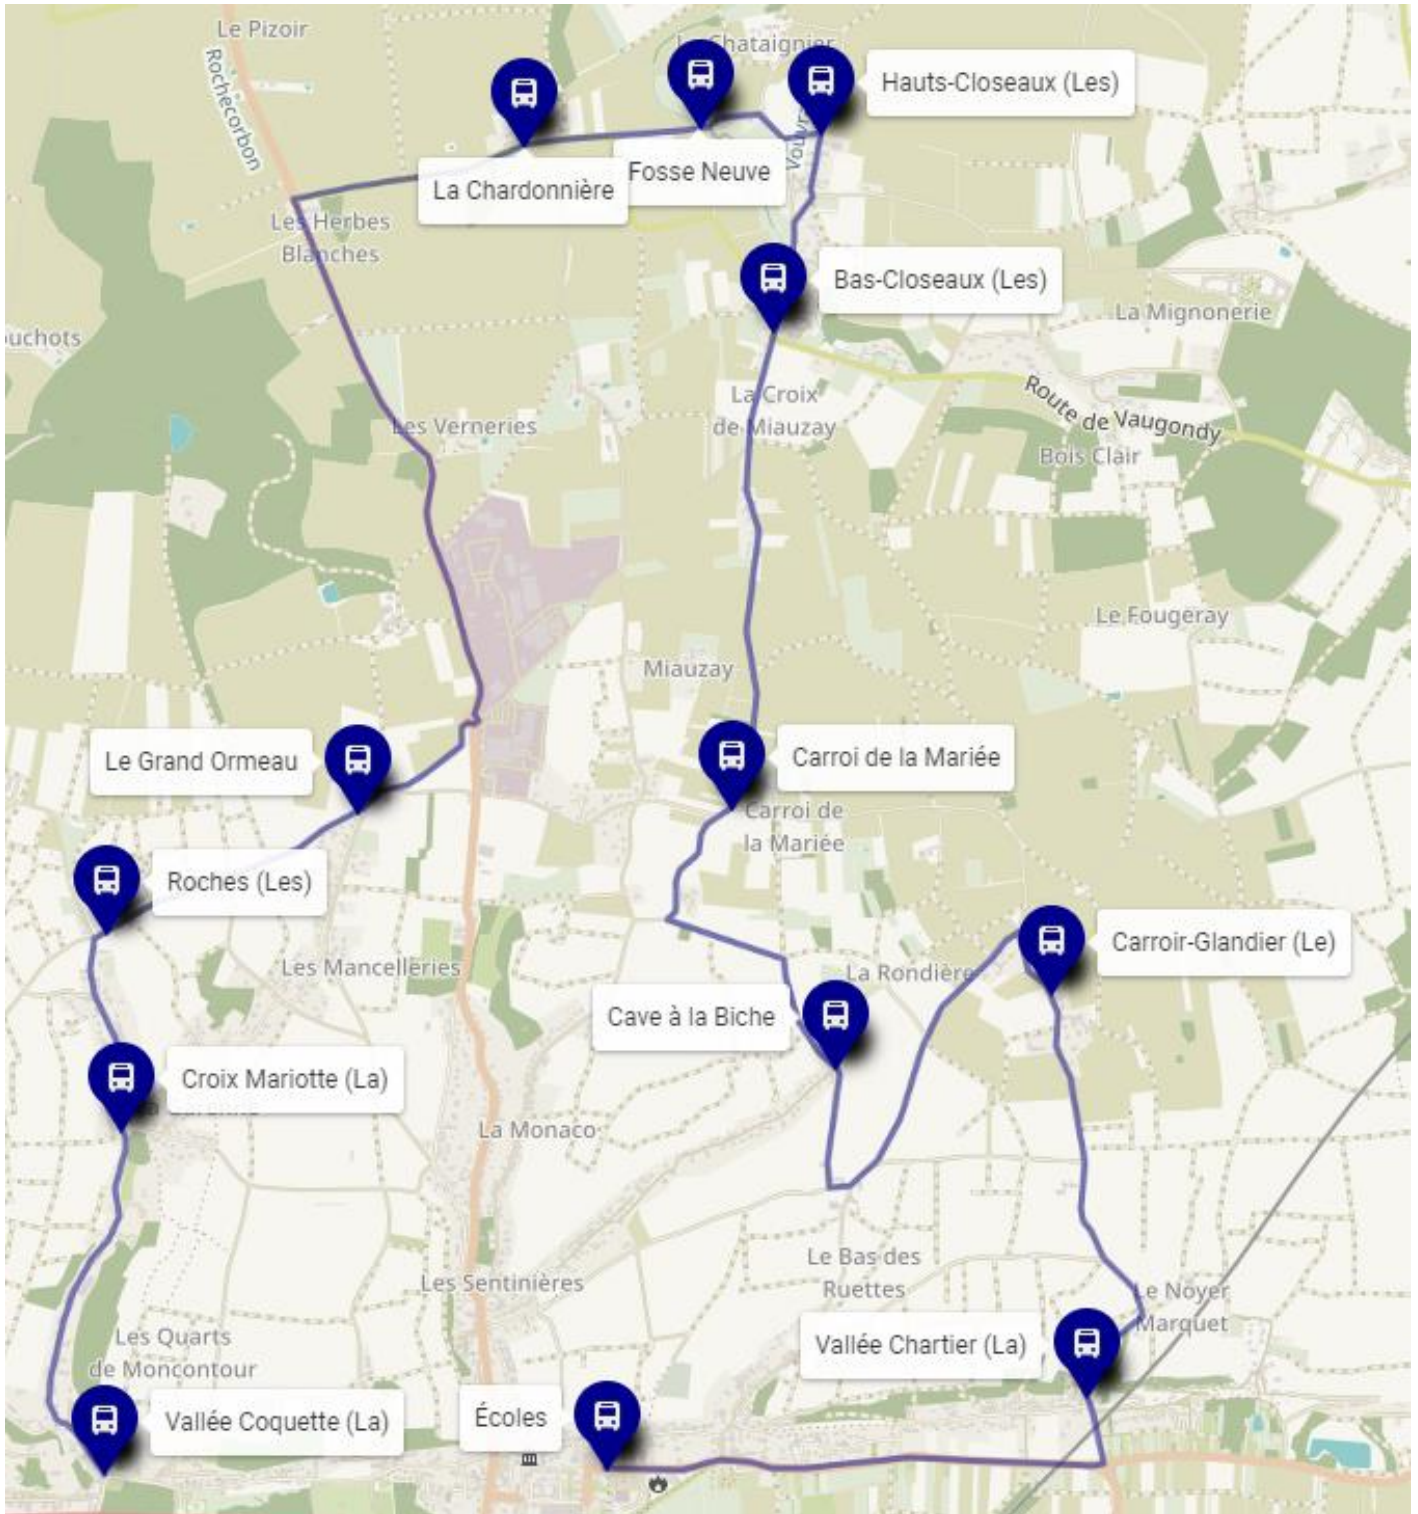

Circuits PR2V

Parcay

Rochecorbon

Vernou

Vouvray

CIRCUIT : LIGNE 6 PR2V

VALIDITE DU 02/09/2024 AU 04/07/2025

TRANSPORTEUR : **TRANSDEV**

VALIDITE DU 02/09/2024 AU 04/07/2025

TRANSPORTEUR : **TRANSDEV****La Vallée Coquette (Vouvray) vers Écoles (Vouvray)**

COMMUNE	POINT D'ARRÊT	Horaires (L, M, J, V)
VOUVRAY	Vallée Coquette (La)	08:06
	Croix Mariotte (La)	08:10
	Roches (Les)	08:13
	Le Grand Ormeau	08:15
	Chardonnière (La)	08:20
	Fosse Neuve	08:21
	Hauts-Closeaux (Les)	08:23
	Bas-Closeaux (Les)	08:25
	Carroi de la Mariée	08:28
	Cave à la Biche	08:30
	Carroi-Glandier (Le)	08:33
	Vallée Chartier (La)	08:36
	Écoles	08:40

Ecoles (Vouvray) vers La Vallée Chartier (Vouvray)

COMMUNE	POINT D'ARRÊT	Horaires (L, M, J, V)
VOUVRAY	Écoles	16:40
	Vallée Coquette (La)	16:46
	Croix Mariotte (La)	16:50
	Roches (Les)	16:52
	Grand Ormeau (Le)	16:54
	Chardonnière (La)	16:56
	Fosse Neuve	16:57
	Hauts-Closeaux (Les)	17:01
	Bas-Closeaux (Les)	17:03
	Carroi de la Mariée	17:07
	Cave à la Biche	17:10
	Carroi-Glandier (Le)	17:14
	Vallée Chartier (La)	17:18