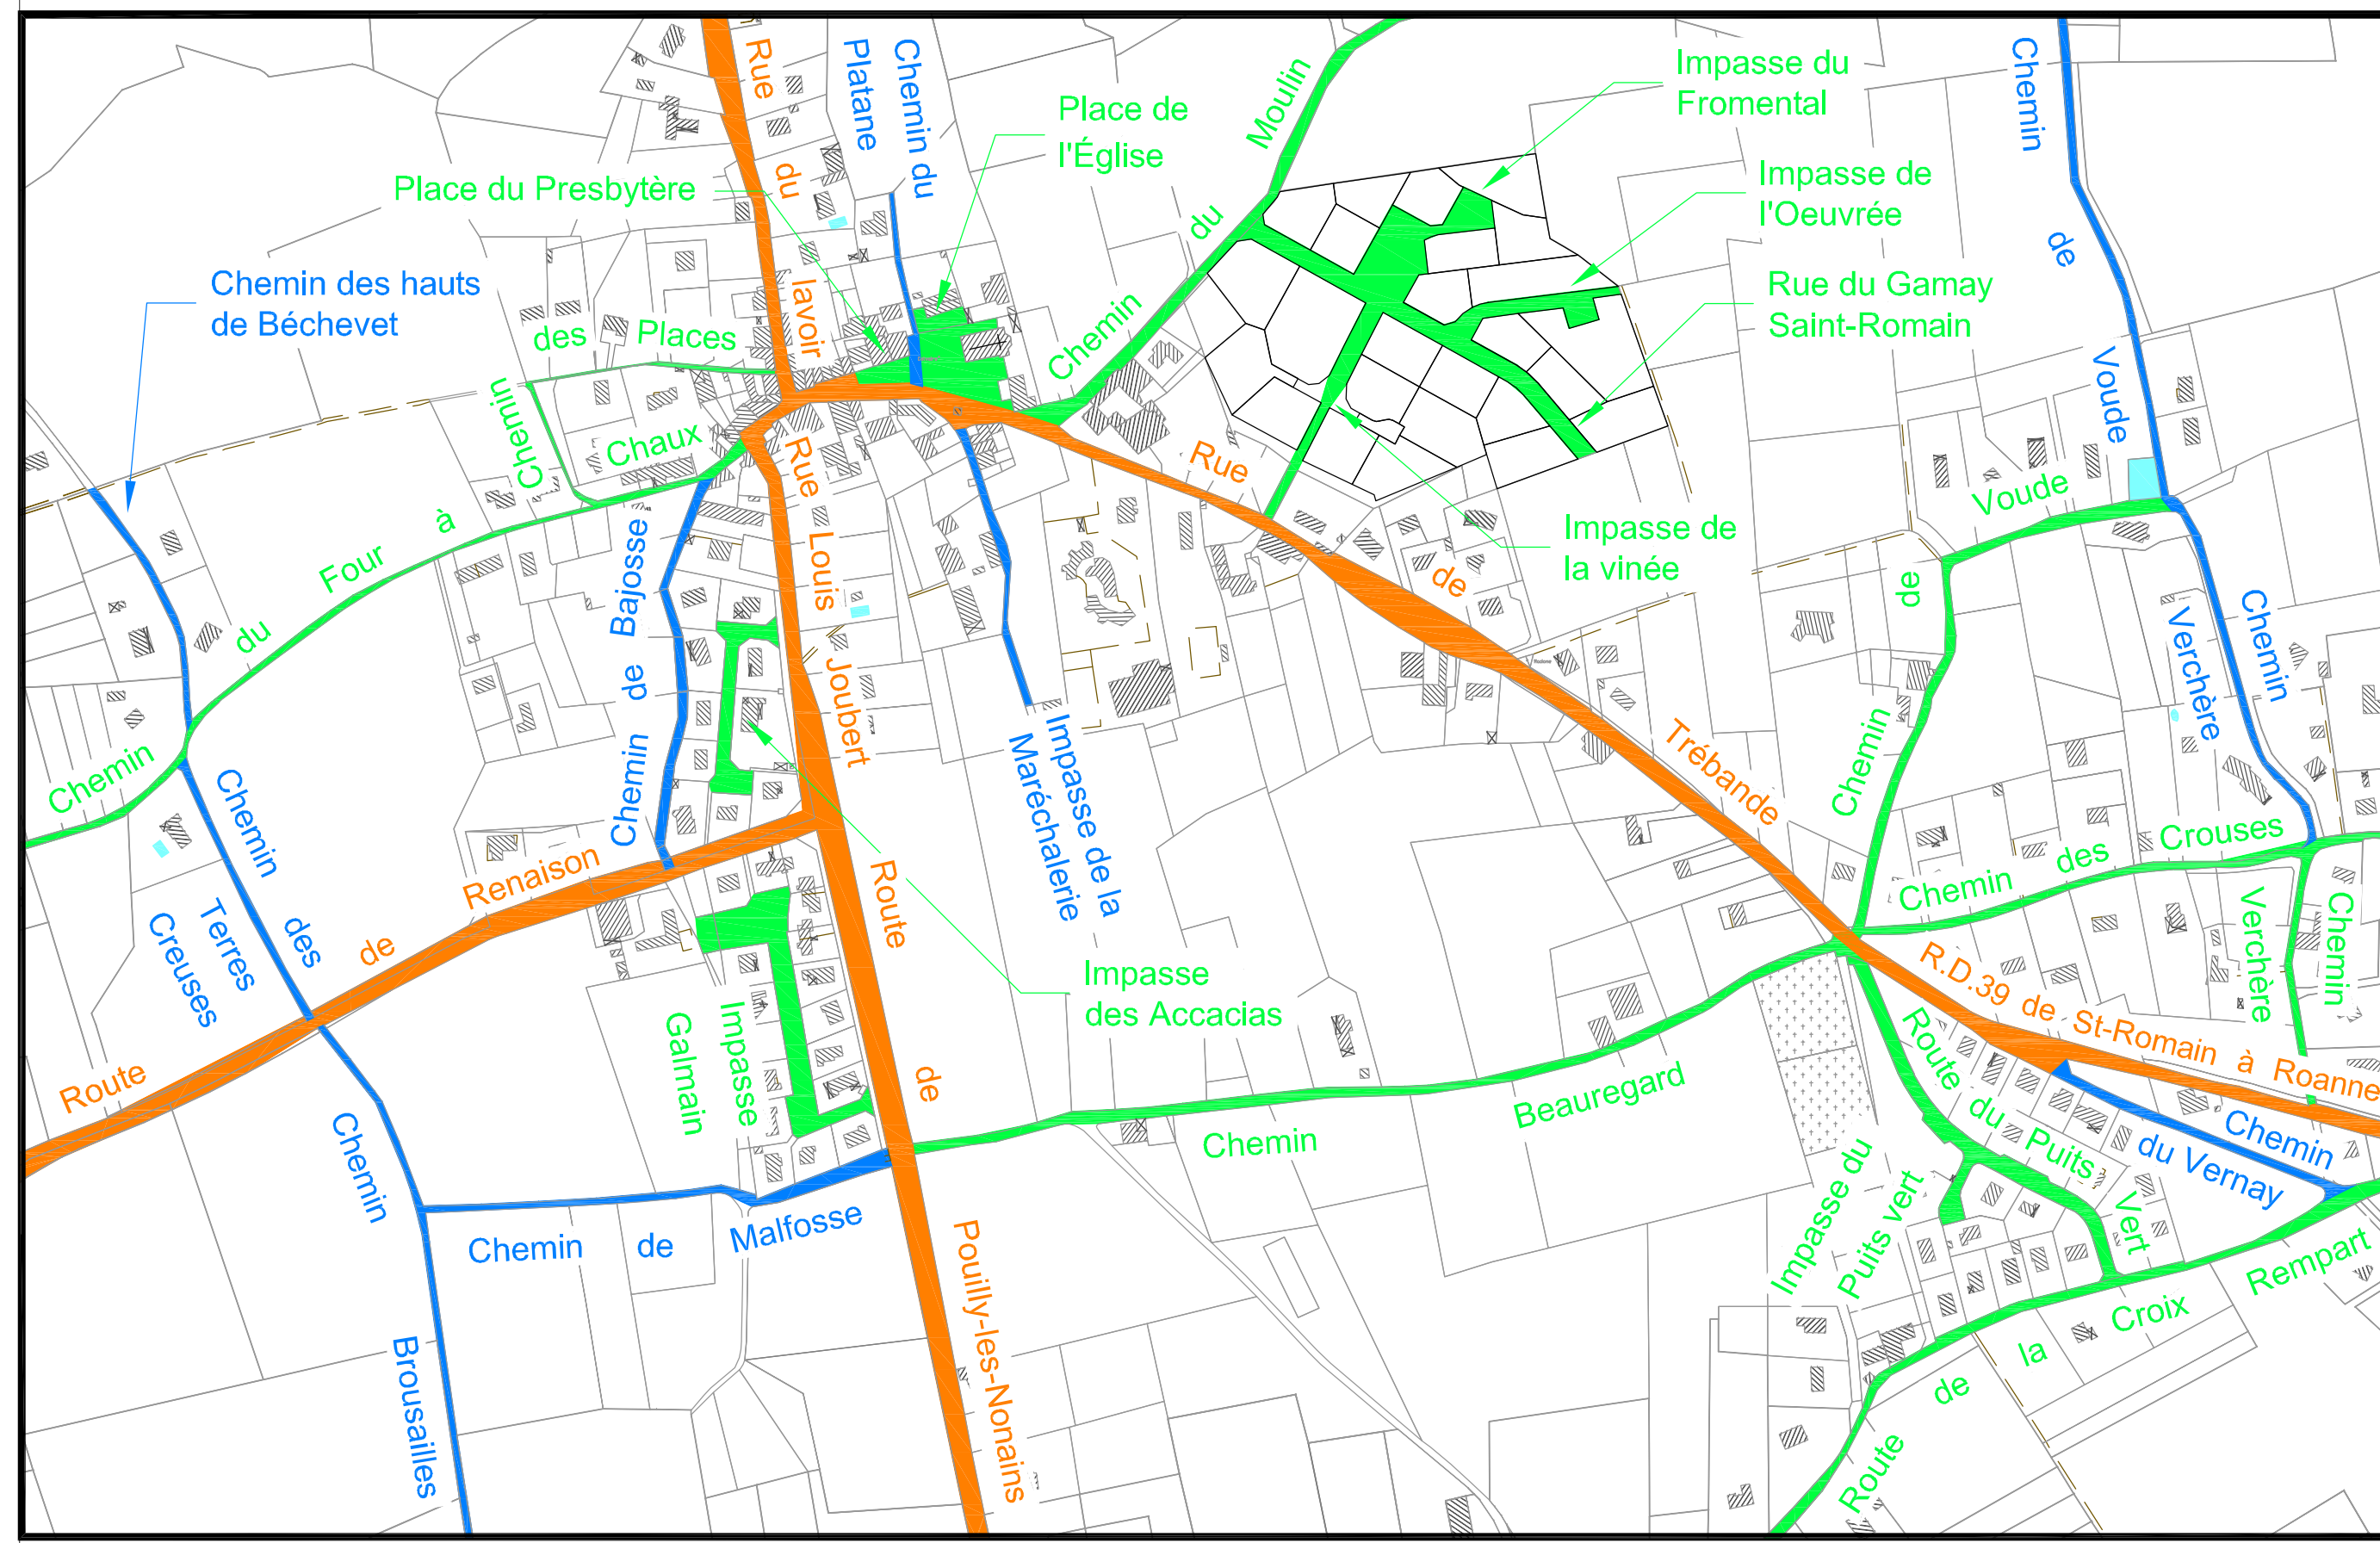

COMMUNE DE SAINT ROMAIN LA MOTTE

Plan de Classement des Voies

Echelle : 1/7500

Agrandissement Centre Bourg
(Sans Échelle)

LEGENDE :

- : ROUTE NATIONALE
- : Route Départementale
- : Voie Communale
- : Chemin Rural
- : Tronçon Privé