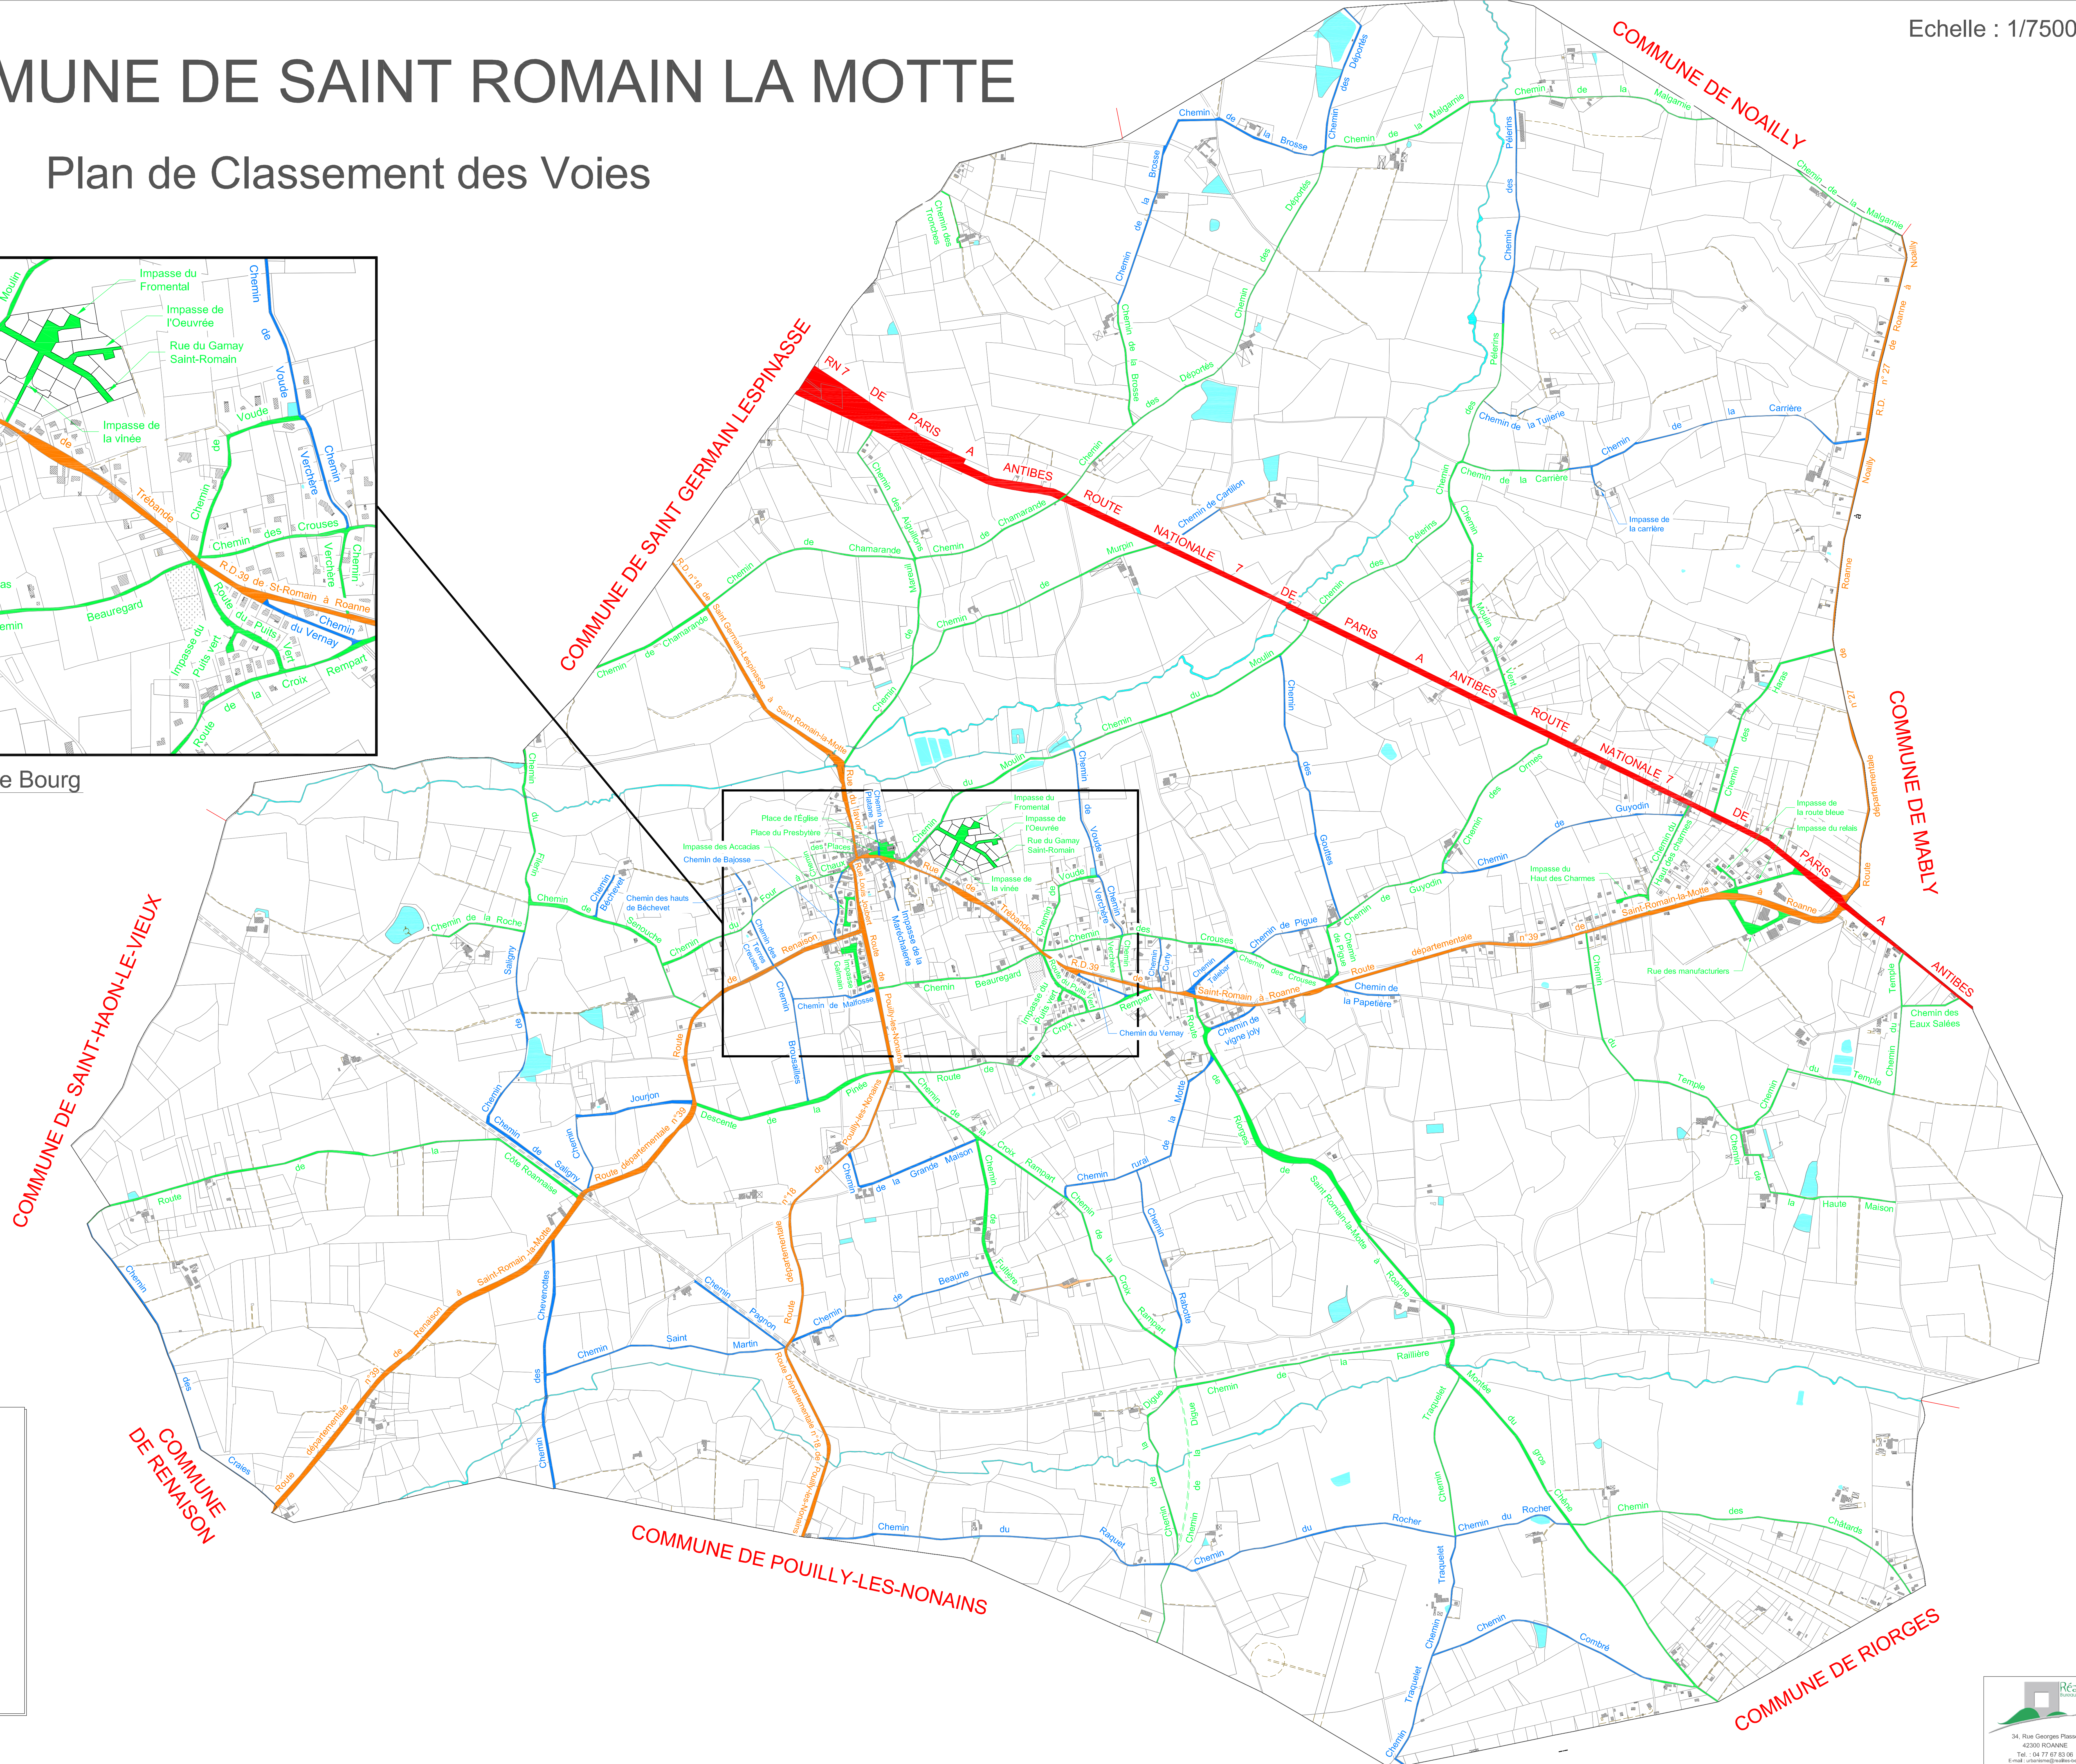

COMMUNE DE SAINT ROMAIN LA MOTTE

Plan de Classement des Voies

Echelle : 1/7500

Agrandissement Centre Bourg
(Sans Échelle)

LEGENDE :

- : ROUTE NATIONALE
- : Route Départementale
- : Voie Communale
- : Chemin Rural
- : Tronçon Privé