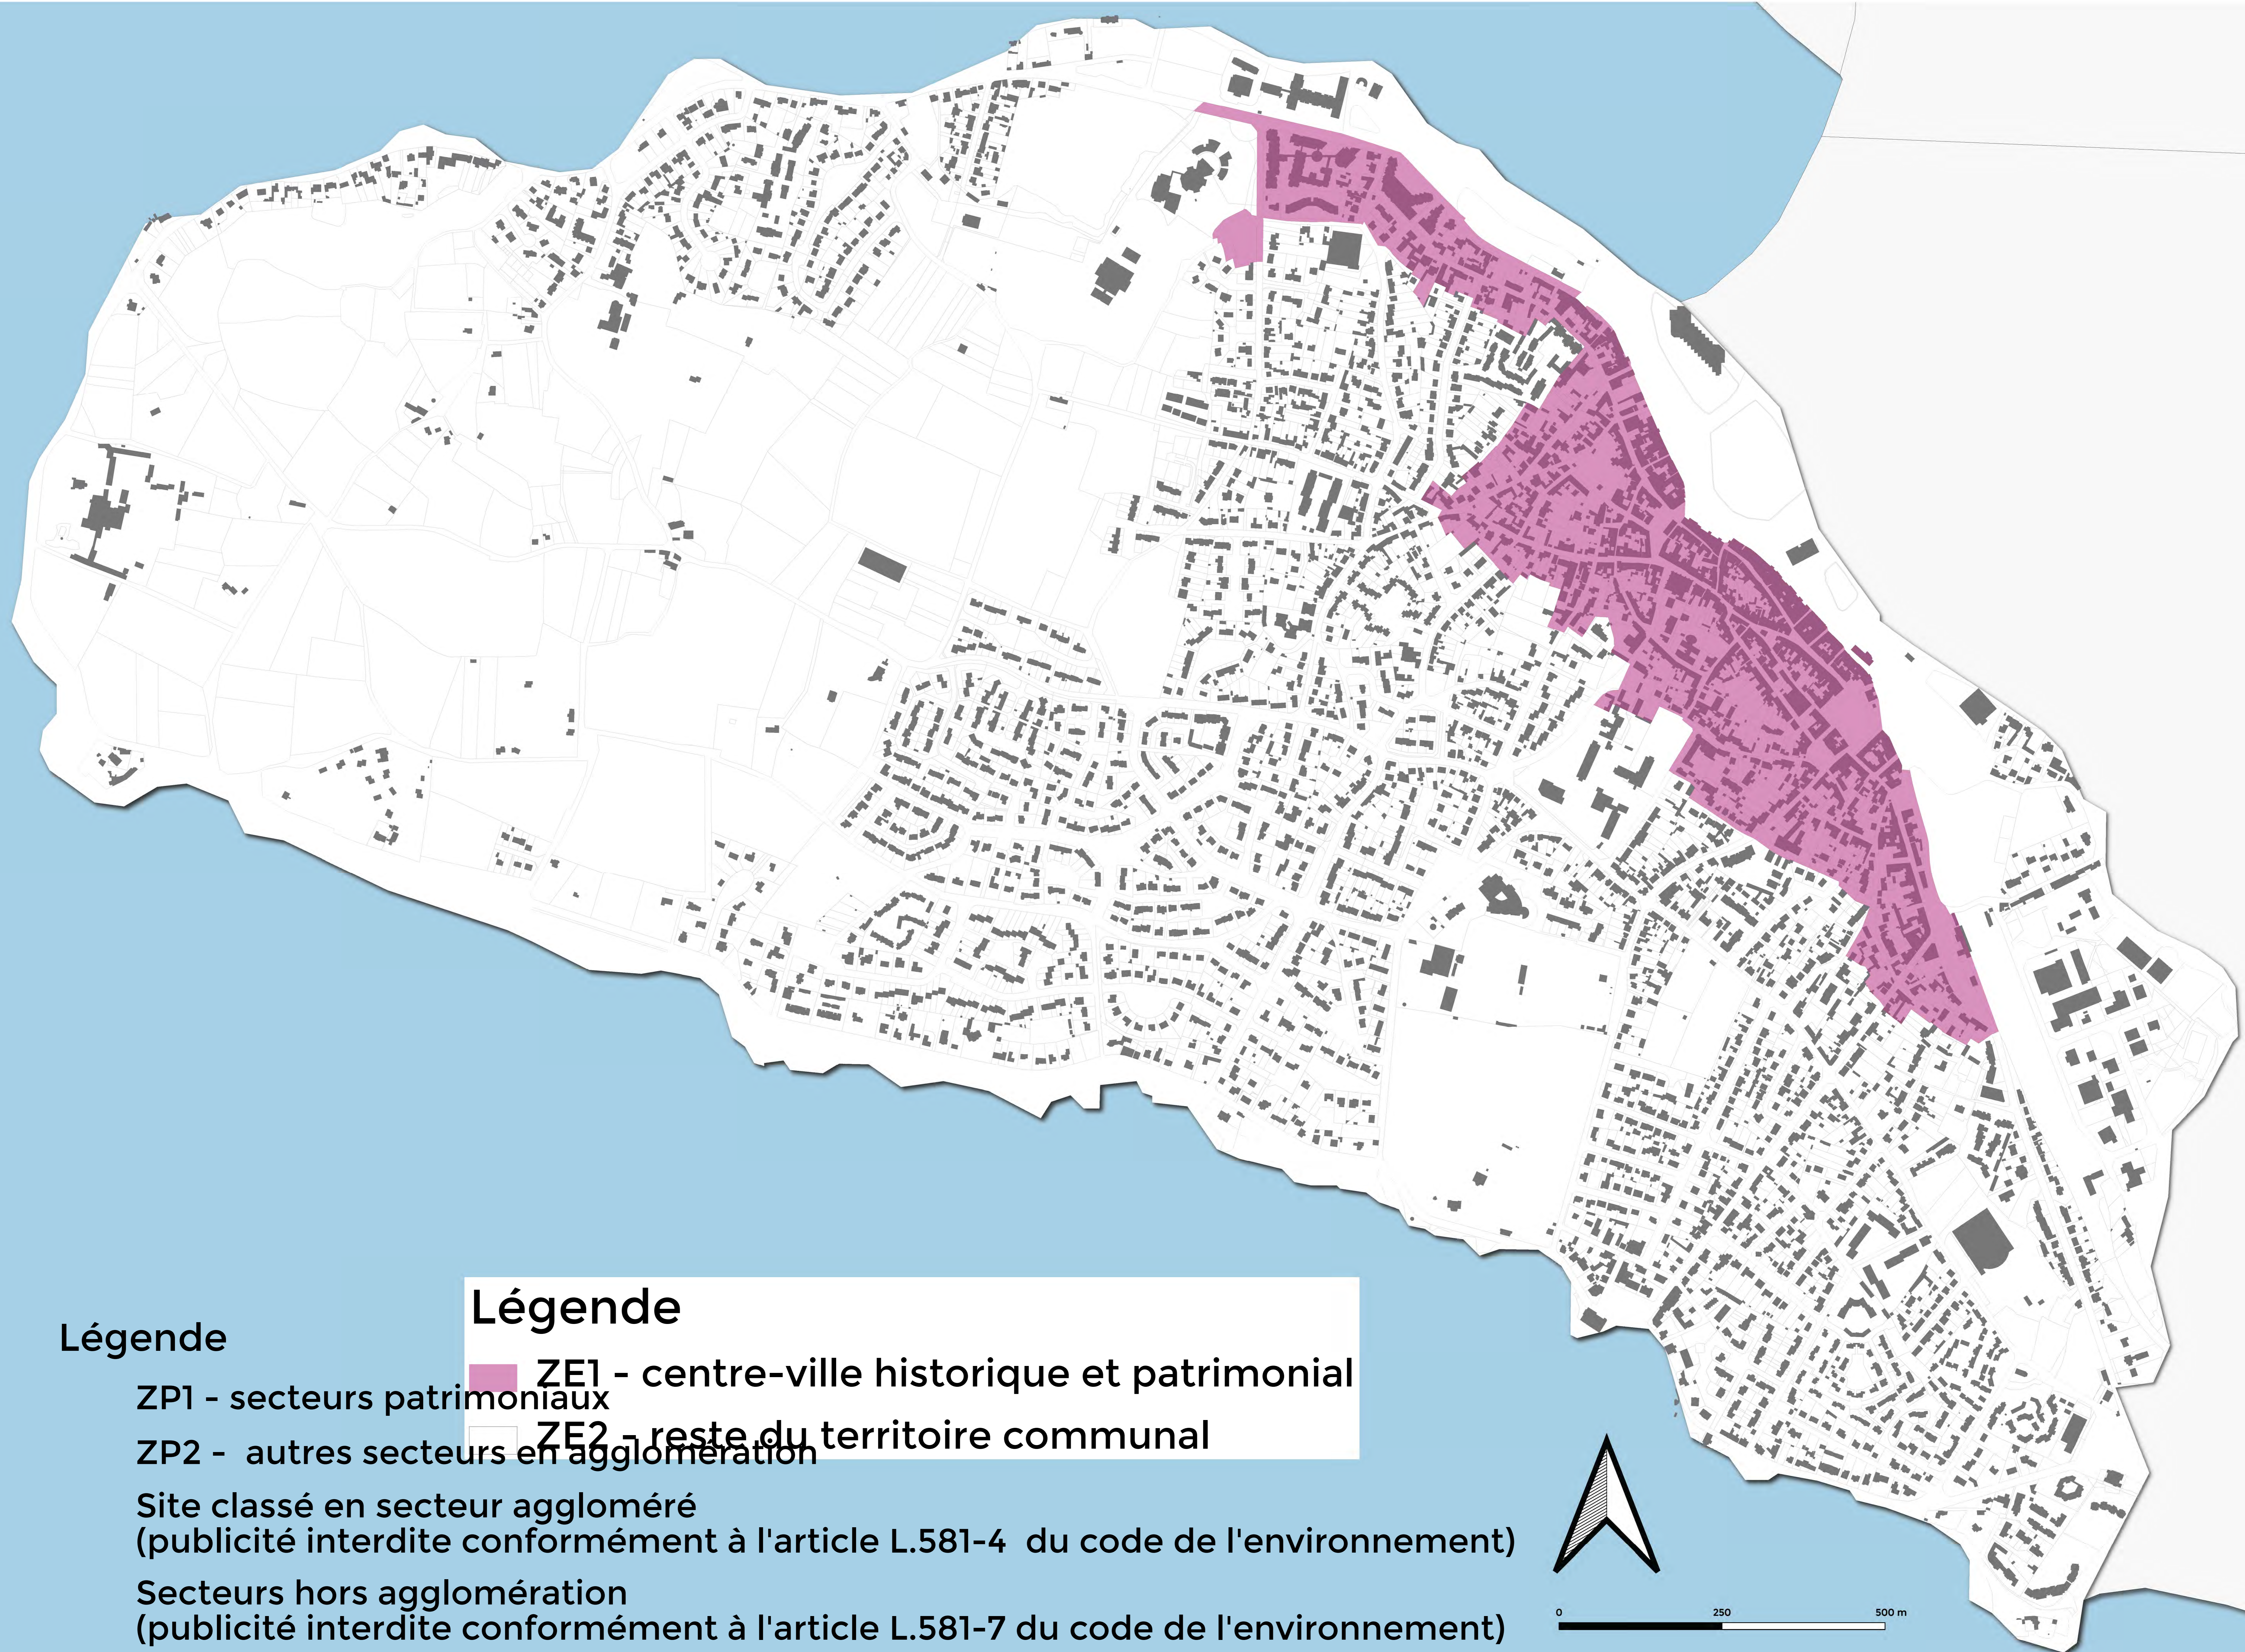

# RLP de la commune du Croisic

## Zonage des enseignes

### Légende

### Légende

-  ZE1 - centre-ville historique et patrimonial
-  ZE2 - reste du territoire communal
- ZP1 - secteurs patrimoniaux
- ZP2 - autres secteurs en agglomération
- Site classé en secteur aggloméré  
(publicité interdite conformément à l'article L.581-4 du code de l'environnement)
- Secteurs hors agglomération  
(publicité interdite conformément à l'article L.581-7 du code de l'environnement)