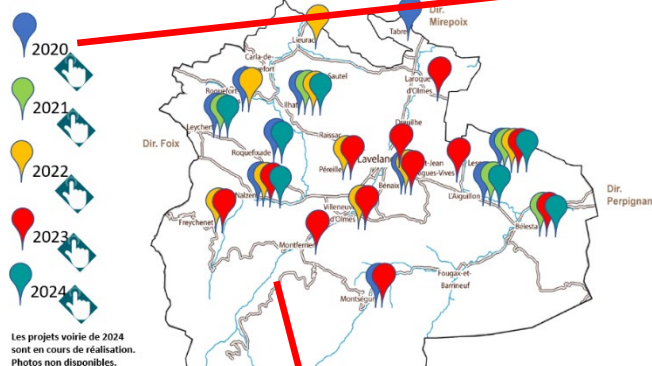

Cliquez sur ce symbole :

Pour la diapositive 78 consacrée à la voirie :