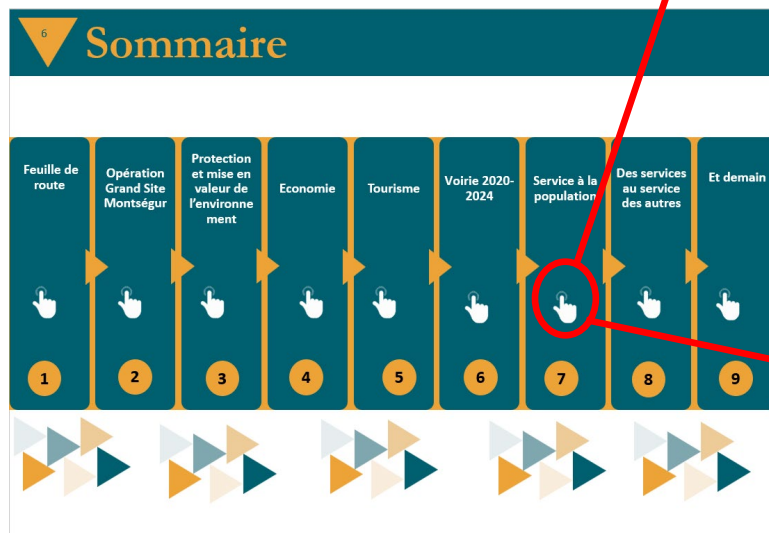

www.paysdolmes.org

MEMO

FONCTIONNEMENT

2020
2021
2022
2023
2024
2025
2026

Juillet 2024

Afin de vous accompagner et de vous aider dans la visualisation du diaporama, voici une notice d'utilisation des différents symboles et possibilités que vous pourrez découvrir au fil des pages.

Le diaporama peut se consulter de plusieurs manières, soit :

- Vous pouvez visionner les diapositives les unes après les autres
- Vous pouvez, à l'aide du sommaire, vous diriger vers la partie que vous souhaitez consulter.
Par exemple : si vous souhaitez visionner le chapitre « Service à la population » : A l'aide de votre souris cliquez sur la main

Vous serez automatiquement dirigé vers la page d'accueil du chapitre

À tout moment, au cours de votre visionnage, vous pouvez revenir au sommaire en cliquant sur le symbole de la maison qui se trouve, en haut à droite de chaque diapositive.