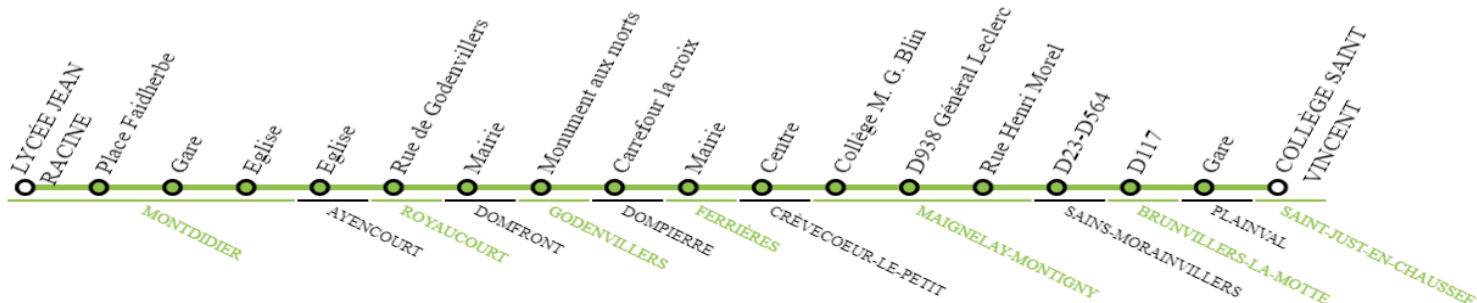

684 Saint Just en Chaussée - Montdidier

Horaires valables du 02/09/2024 au 05/07/2025

En direction de MONTDIDIER - Gare - Lycée

Course	32022	32023	32042	32038	32045	32024	32027	32028	32033
Période	PS	PS	PS	PVS	PS	PS|PVS	PS|PVS	PS|PVS	PS
Jours de circulation	LMmJV	LMmJV	LMmJV	LMmJV	LM JV	S	LMmJV	S	LMmJV
SAINS-MORAINVILLERS - Rue Henri Morel	07:10								
SAINT-JUST-EN-CHAUSSEE - Gare		07:10	07:40	07:35		08:18	13:44	14:17	18:19
Trains en provenance de Amiens	-	-	07:22	-	-	-	-	-	18:06
Trains en provenance de Paris	-	06:50	06:50	-	-	-	-	-	18:07
PLAINVAL - D117		07:15	07:45	07:40		08:23	13:49	14:22	18:24
BRUNVILLERS-LA-MOTTE - D23-D564		07:18	07:48	07:43		08:26	13:52	14:25	18:27
MAIGNELAY-MONTIGNY - D938 Général Leclerc	07:17	07:22	07:54	07:49		08:32	13:58	14:31	18:33
MAIGNELAY-MONTIGNY - Collège M. G. Blin	07:19		07:56	07:51		08:34	14:00	14:33	18:35
MAIGNELAY-MONTIGNY - Centre		07:25	07:58	07:53		08:36	14:02	14:35	18:37
CRÈVECOEUR-LE-PETIT - Eglise	07:26	07:29	08:03	07:58		08:41	14:07	14:40	
FERRIÈRES - Rue placide navarré	07:29	07:31	08:05	08:00		08:43	14:09	14:42	
DOMPIERRE - Monument aux morts	07:32		08:08	08:03		08:46	14:12	14:45	
GODENVILLERS - Rue d'Enfer	07:39								
DOMFRONT - Rue de Royaucourt	07:43			08:06	08:07	08:49	14:15	14:48	
ROYAUCOURT - Eglise		07:40		08:09	08:10	08:52	14:18	14:51	
AYENCOURT - Mairie		07:43	08:14	08:14	08:15	08:57	14:23	14:56	
MONTDIDIER - Collège Saint Vincent	07:53		08:20		08:21				
MONTDIDIER - Place Faidherbe		07:49		08:20		09:03	14:29	15:02	
MONTDIDIER - Lycée Jean Racine	07:57	07:52			08:26				
Trains en direction de Amiens	08:14	-	08:56	-	-	-	-	-	-
Trains en direction de Compiègne	08:14	-	09:28	-	-	-	-	-	-
MONTDIDIER - Gare	08:02		08:25	08:23		09:06	14:32	15:05	

Course	32035	32040	32036
Période	PS|PVS	PS|PVS	PS
Jours de circulation	D	LMmJVS	LMmJV
SAINT-JUST-EN-CHAUSSEE - Gare	18:24	18:58	19:42
Trains en provenance de Amiens	-	-	19:27
Trains en provenance de Paris	-	-	19:34
PLAINVAL - D117	18:29	19:03	19:47
BRUNVILLERS-LA-MOTTE - D23-D564	18:32	19:06	19:50
MAIGNELAY-MONTIGNY - D938 Général Leclerc	18:38	19:12	19:56
MAIGNELAY-MONTIGNY - Collège M. G. Blin	18:40	19:14	19:58
MAIGNELAY-MONTIGNY - Centre	18:42	19:16	20:00
CRÈVECOEUR-LE-PETIT - Eglise	18:47	19:21	
FERRIÈRES - Rue placide navarré	18:49	19:23	
DOMPIERRE - Monument aux morts	18:52	19:26	
DOMFRONT - Rue de Royaucourt	18:55	19:29	
ROYAUCOURT - Eglise	18:58	19:32	
AYENCOURT - Mairie	19:03	19:37	
MONTDIDIER - Place Faidherbe	19:09	19:43	
Trains en direction de Amiens	-	-	-
Trains en direction de Compiègne	-	20:03*	-
MONTDIDIER - Gare	19:12	19:46	

* Sauf le Samedi

Des modifications pourront être faites sur les horaires, merci de vous rendre régulièrement sur le site www.oise-mobilite.fr - rubrique Horaires.

Ligne accessible aux personnes à mobilité réduite : Pour vous assurer les meilleures conditions de transport, il est conseillé de contacter 24 heures avant le départ l'agence commerciale au 03 60 75 98 84.