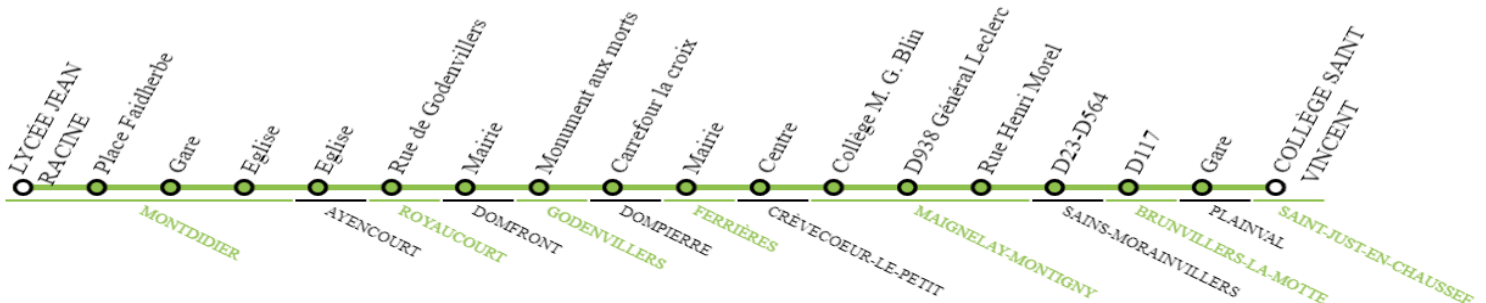

Réseau
Oise

Horaires valables
du 2 septembre 2024 au 5 juillet 2025
en période scolaire (PS) et
en période de vacances scolaires (PVS)

Ligne 684

Saint Just
en Chaussée
- Montdidier

684 Saint Just en Chaussée - Montdidier

Horaires valables du 02/09/2024 au 05/07/2025

En direction de SAINT-JUST-EN-CHAUSSEE - Gare

Course	32039	32020	32618	32021	32041	32043	32620	32025	32619
Période	PS PVS	PS	PVS	PS	PS PVS	PVS	PS	PS	PS PVS
Jours de circulation	LMmJV	LMmJVS	S	LMmJV	LMmJV	LMmJV	LM_JV	m	S
MONTDIDIER - Gare	05:18	05:50	05:50		06:47	12:15	12:15	12:30	12:31
Trains en provenance de Amiens	-	-	-	-	06:16	-	11:23	11:23	11:56
Trains en provenance de Compiègne	-	-	-	-	06:17	-	11:24	11:24	11:30
MONTDIDIER - Collège Saint Vincent								12:35	
AYENCOURT - Mairie	05:21	05:53	05:53		06:50	12:18	12:18	12:38	12:35
ROYAUCCOURT - Eglise	05:25	05:57	05:57		06:54	12:22	12:22	12:42	12:39
DOMFRONT - Rue de Royaucourt	05:28	06:00	06:00		06:58	12:25	12:25	12:45	12:42
DOMPIERRE - Monument aux morts	05:31	06:03	06:03		07:00	12:28	12:28	12:48	12:45
FERRIÈRES - Rue placide navarré	05:34	06:06	06:06		07:03	12:31	12:31	12:51	12:48
CRÈVECOEUR-LE-PETIT - Eglise	05:36	06:08	06:08		07:06	12:33	12:33	12:53	12:50
MAIGNELAY-MONTIGNY - Centre	05:41	06:13	06:13	06:44	07:11	12:38	12:38	12:58	12:55
MAIGNELAY-MONTIGNY - Collège M. G. Blin	05:42	06:15	06:15	06:46	07:13	12:40	12:40	13:00	12:57
MAIGNELAY-MONTIGNY - D938 Général Leclerc	05:44	06:17	06:17	06:48	07:15	12:42	12:42	13:02	12:59
SAINS-MORAINVILLERS - Rue Henri Morel								13:09	
BRUNVILLERS-LA-MOTTE - D23-D564	05:48	06:22	06:22	06:53	07:20	12:47	12:47	13:14	13:04
PLAINVAL - D117	05:51	06:25	06:25	06:56	07:23	12:50	12:50	13:17	13:07
Trains en direction de Amiens	06:34	06:34	06:34	07:32	-	-	13:37	13:37	13:35
Trains en direction de Paris	06:09	-	-	07:09	07:42	-	13:24	13:24	13:24
SAINST-JUST-EN-CHAUSSEE - Gare	05:55	06:29	06:29	07:00	07:28	12:55	12:55	13:22	13:12