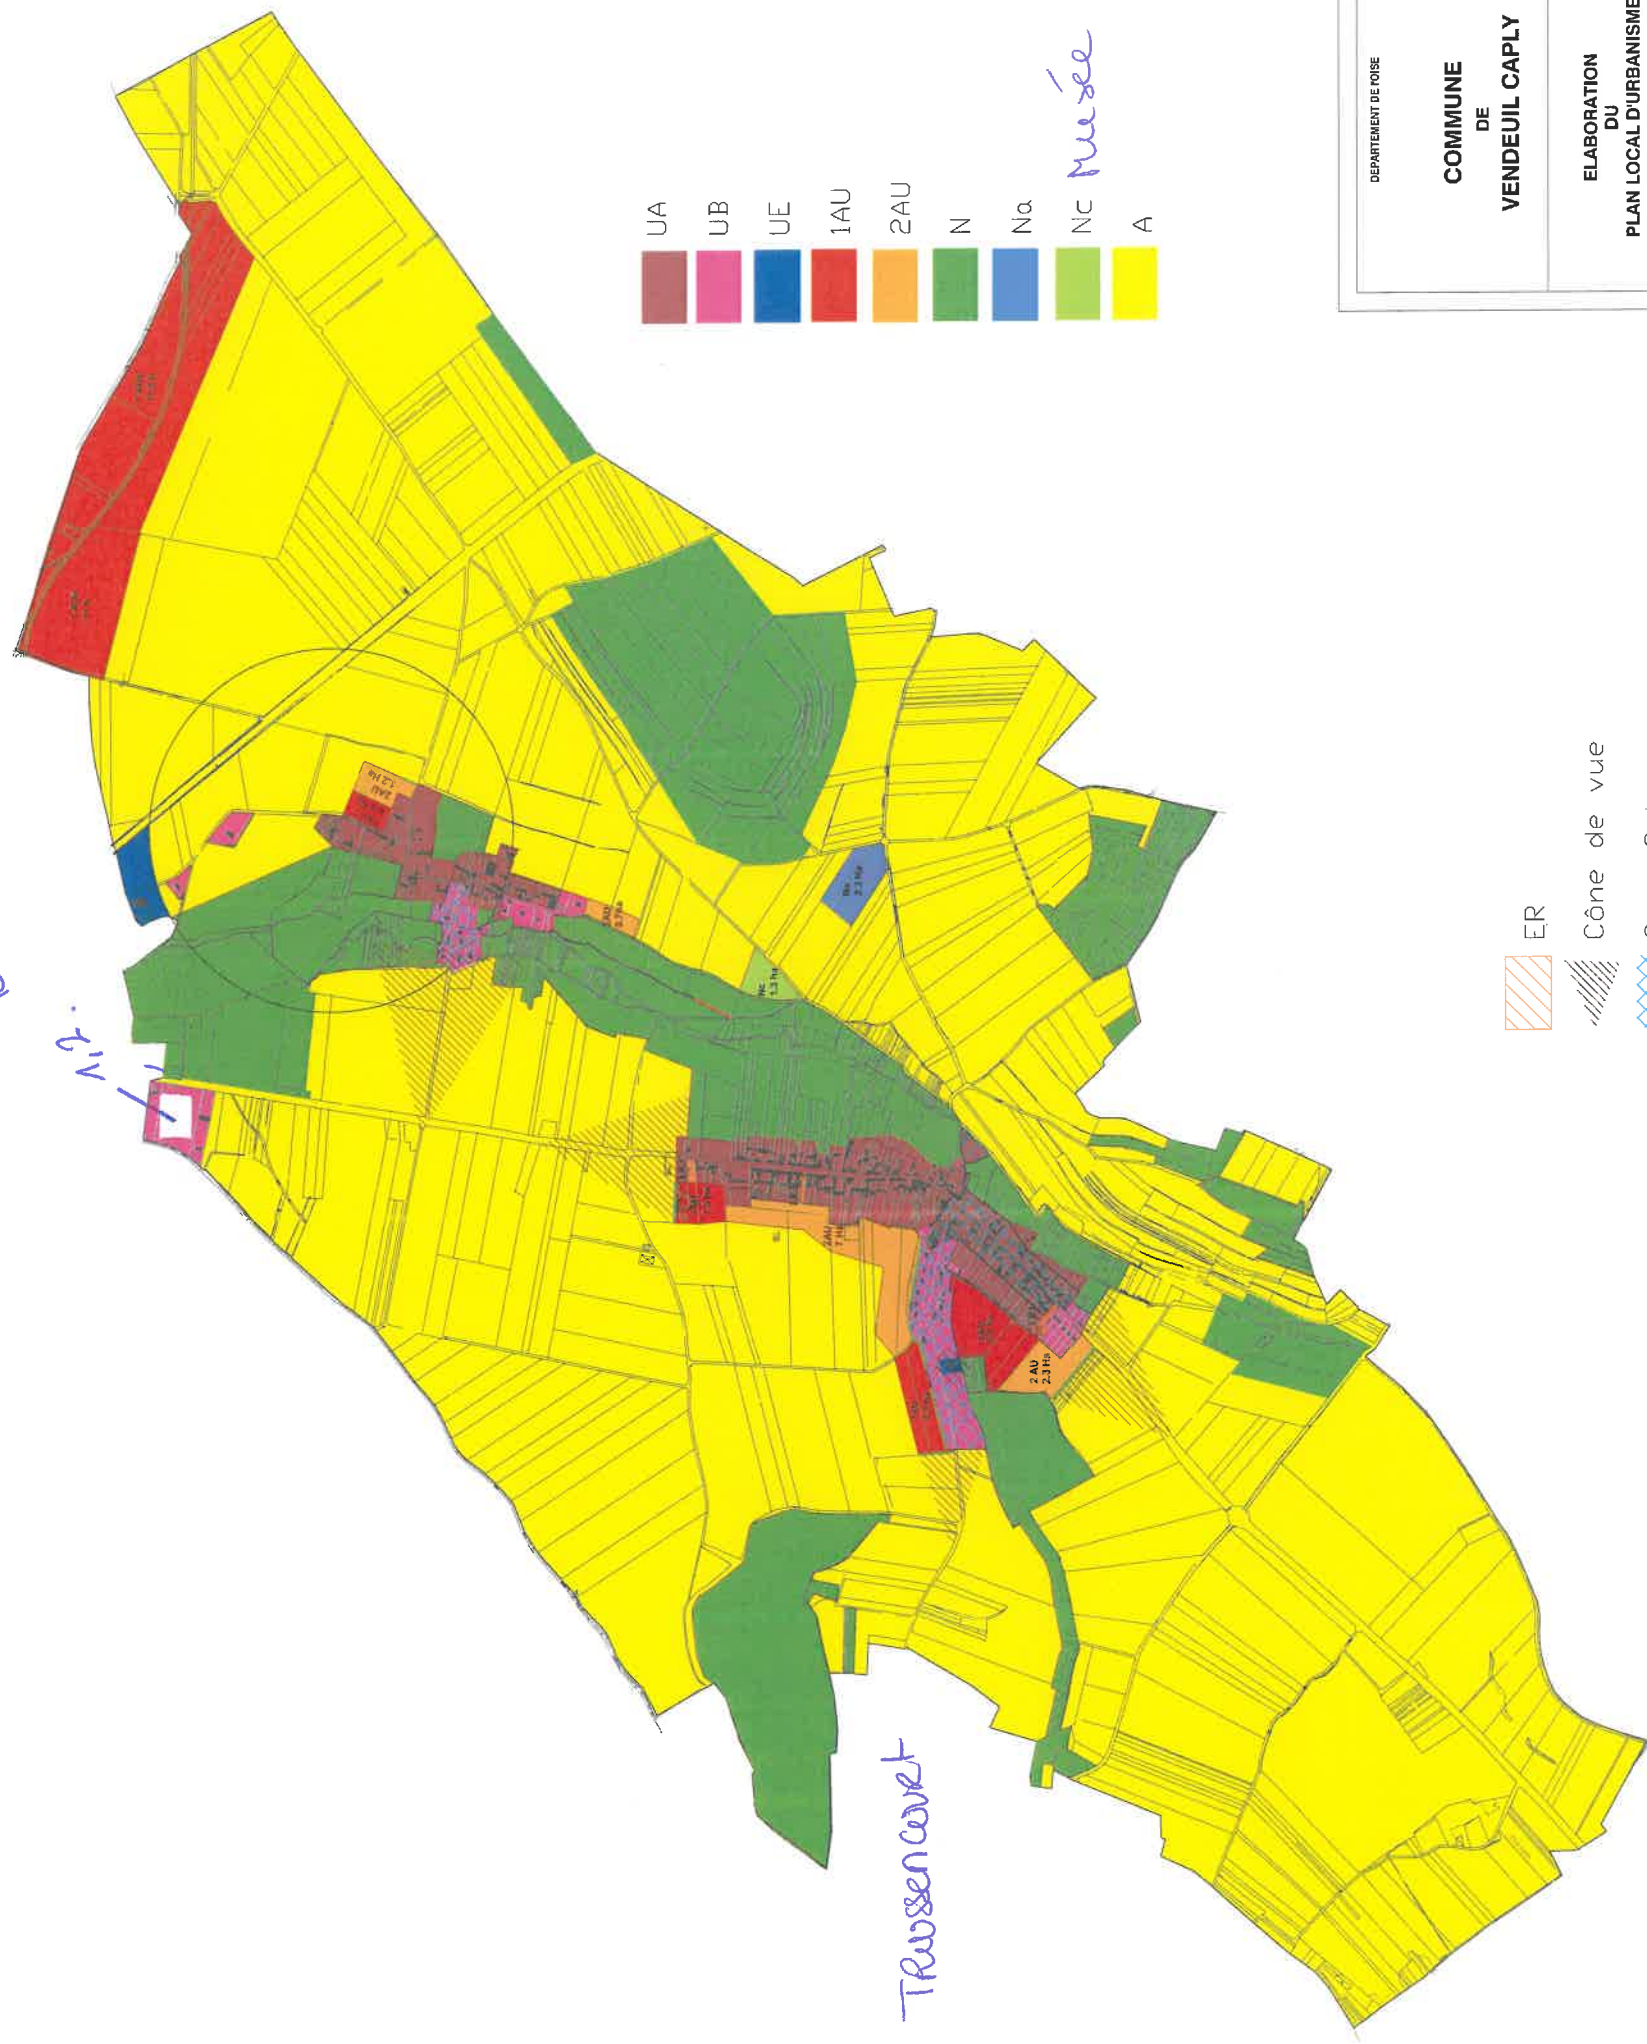

Vendeuil/Caply.

BRETEUIL

M.V.

TRUSSENCOUET

DEPARTEMENT DE FOISE	COMMUNE DE VENDEUIL CAPLY	3
ELABORATION DU PLAN LOCAL D'URBANISME (P.L.U.)		ÉCHÉLÉ 1/2000
PLAN DE ZONAGE Versé en arrêté préfet février 2009		
INSTITUT NATIONAL DE L'ÉQUIPEMENT		

VENDEUIL-CARLY.