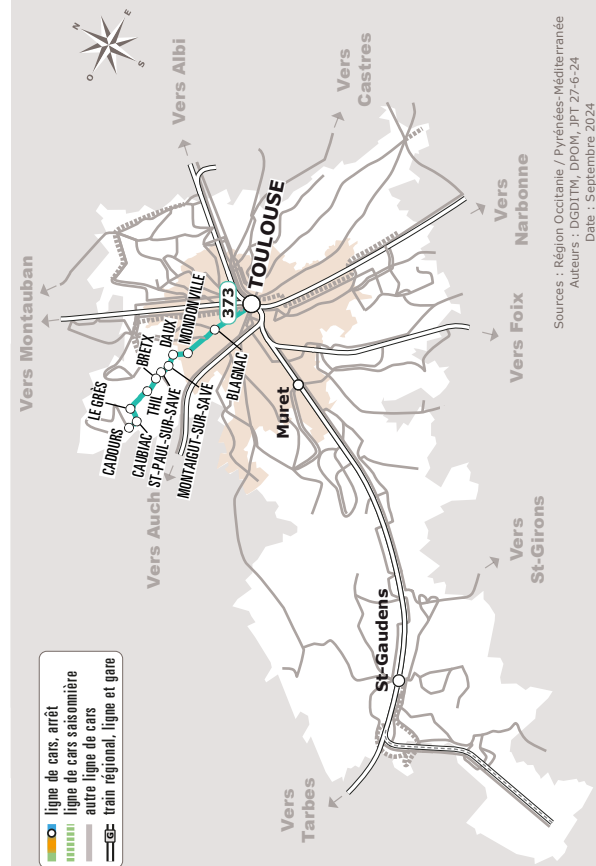

# CADOURS > MONDONVILLE > TOULOUSE

JOURS DE LA SEMAINE		LàV	LàV	LàV	S	LàS	LàV
PÉRIODES SCOLAIRES		●	●	●	●	●	●
PETITES VACANCES		●			●	●	●
ÉTÉ		●			●	●	●
<b>CADOURS</b>	La Halle	06:35	06:55	07:40	07:40	12:30	15:25
<b>CAUBIAC</b>	Village ☺	06:39	06:59	07:44	07:44	12:34	15:29
<b>LE GRÈS</b>	Les Vignes de l'Ourme	06:41	07:01	07:46	07:46	12:36	15:31
<b>THIL</b>	Mairie-Église	06:48	07:08	07:53	07:53	12:43	15:38
	Les Pépils	06:50	07:10	07:55	07:55	12:45	15:40
<b>BRETX</b>	Le Bouet ☺	06:52	07:12	07:57	07:57	12:47	15:42
<b>SAINT-PAUL-SUR-SAVE</b>	Le Château	06:57	07:17	08:02	08:02	12:51	15:44
<b>MONTAIGUT-SUR-SAVE</b>	Avenue de Toulouse	06:59	07:19	08:07	08:07	12:53	15:46
<b>DAUX</b>	Chemin des Châteaux	07:03	07:23	08:13	08:13	12:57	15:50
	Babonneau ☺	07:05	07:25	08:15	08:15	12:59	15:52
<b>MONDONVILLE</b>	Route de Daux <sup>(2)</sup> ☺	07:08	07:28	08:18	08:18	13:01	15:54
<b>BLAGNAC</b>	Aéroconstellation <sup>(3)</sup> ☺	07:22	07:45	08:35	08:35	13:12	16:06
	Andromède Lycée ☺	07:27	07:50	08:40	08:40	13:17	16:11
	Dewoitine <sup>(1)</sup>	07:33	07:58	08:46	08:46	13:23	16:17
<b>TOULOUSE</b>	Hôpital Purpan ☺	07:40	08:05	08:53	08:53	13:30	16:24
	Patte d'Oie (Métro A) ☺	07:45	08:10	09:00	09:00	13:35	16:29
	Compans Caffarelli (Métro B) ☺	07:53	08:18	09:08	09:08	13:41	16:35
	Gare Routière (Métro A) ☺	08:05	08:30	09:20	09:20	13:50	16:45

<sup>(2)</sup> Correspondance possible avec les lignes 74 et 75 de Tisséo à l'arrêt Tisséo 'Mairie'

<sup>(3)</sup> Correspondance possible avec les lignes 30, 71 et T1 de Tisséo

Sources : Région Occitanie / Pyrénées-Méditerranée  
Auteurs : DGDITM, DPOM, JPT 27-6-24  
Date : Septembre 2024