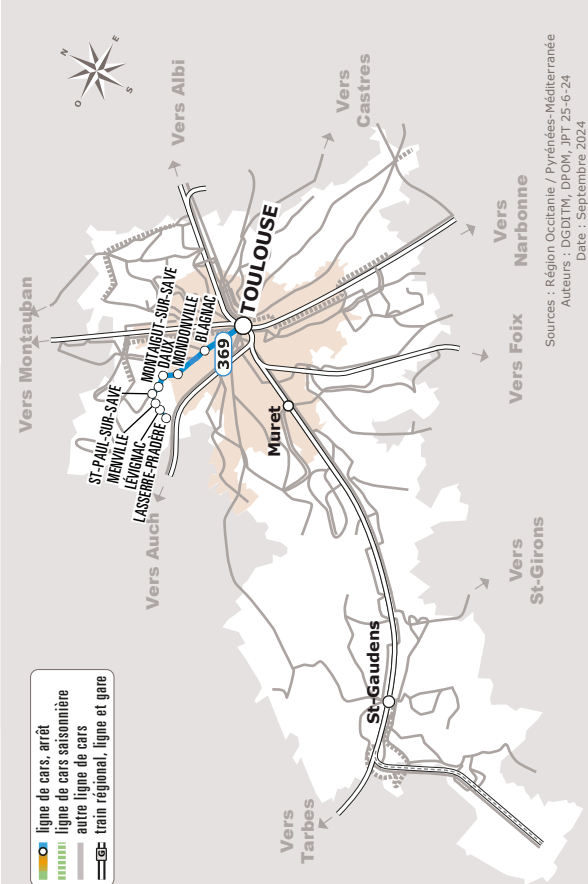

# LASSERRE > MONTAIGUT/SAVE > TOULOUSE

JOURS DE LA SEMAINE	LàV	LàV	LàV	D+JF	S	D+JF
<b>PÉRIODES SCOLAIRES</b>	●	●	●	●	●	●
<b>PETITES VACANCES</b>	●	●	●	●	●	●
<b>ÉTÉ</b>		●	●	●		●
<b>LASSERRE-PRADÈRE</b>	Écoles	06:45			10:05	
<b>LÉVIGNAC</b>	Lacassagne	06:20	06:50	08:10	08:55	10:10
	Place du Padouenc ☼	06:21	06:51	08:11	08:56	10:11
	Place du Moulin ☼	06:22	06:52	08:12	08:57	10:12
<b>MENVILLE</b>	Montlezun	06:25	06:55	08:15	09:00	10:15
<b>SAINT-PAUL-SUR-SAVE</b>	Le Château	06:28	06:58	08:20	09:02	10:18
<b>MONTAIGUT-SUR-SAVE</b>	Avenue de Toulouse	06:30	07:00	08:22	09:04	10:20
	Maurous	06:33	07:03	08:25	09:07	10:22
<b>DAUX</b>	Chemin des Châteaux	06:37	07:07	08:30	09:10	10:26
	Babonneau ☼	06:40	07:10	08:34	09:12	10:28
<b>MONDONVILLE</b>	Route de Daux <sup>(2)</sup> ☼	06:42	07:12	08:37	09:15	10:31
<b>BLAGNAC</b>	Aéroconstellation <sup>(3)</sup> ☼	06:53	07:26	08:57	09:28	10:43
	Andromède Lycée ☼	06:58	07:32	09:02	09:33	10:48
	Dewoitine <sup>(1)</sup>	07:04	07:38	09:04	09:37	10:54
<b>TOULOUSE</b>	Hôpital Purpan ☼	07:10	07:45	09:10	09:45	11:00
	Patte d'Oie (Métro A) ☼	07:17	07:51	09:17	09:49	11:07
	Compans Caffarelli (Métro B) ☼	07:21	08:06	09:21	09:53	11:11
	Gare Routière (Métro A) ☼	07:30	08:15	09:30	10:00	11:20

<sup>(2)</sup> Correspondance possible avec les lignes 74 et 75 de Tisséo à l'arrêt Tisséo 'Mairie'

<sup>(3)</sup> Correspondance possible avec les lignes 30, 71 et T1 de Tisséo