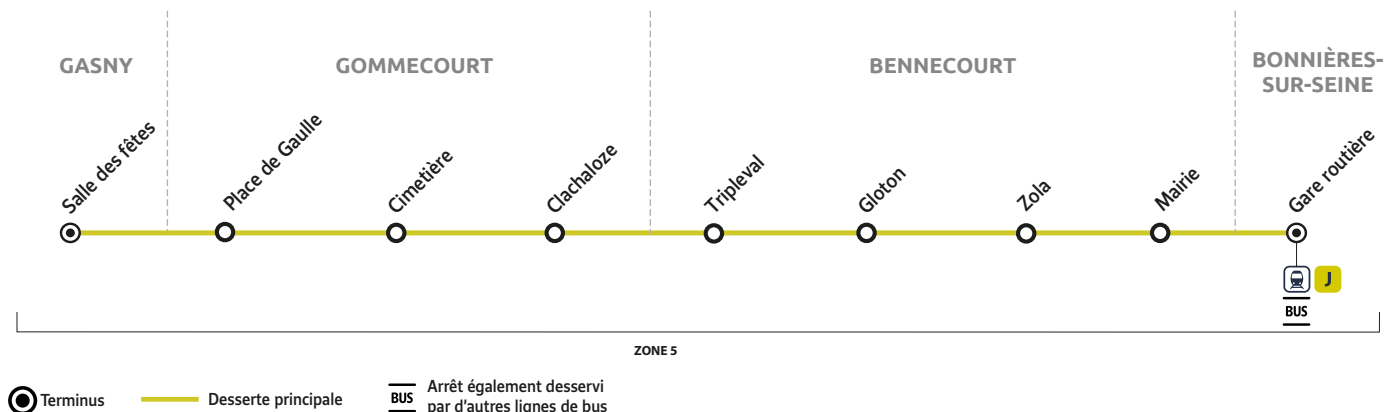

75

GASNY Salle des Fêtes → BONNIÈRES-SUR-SEINE - Gare Routière

Horaires valables du 2 septembre 2024 au 6 juillet 2025

Du lundi au vendredi (sauf jours fériés)

	périodes de fonctionnement	PS
GASNY	Salle des Fêtes 05:45 06:45 07:04
GOMMECOURT	Place de Gaulle 05:52 06:52 07:11 07:51 08:13 Cimetière 05:52 06:52 07:11 07:52 08:14 Clachalozé 05:57 06:57 07:16 07:57 08:19	
BENNECOURT	Tripleval 05:59 06:59 07:18 07:59 08:21 Gloton 06:01 07:01 07:20 08:01 08:23 Zola 06:02 07:02 07:21 08:03 08:25 Mairie 06:03 07:03 07:22 08:04 08:26	
BONNIÈRES-SUR-SEINE	Gare routière (quai n° 9) 06:07 07:07 07:26 08:08 08:30	
Trains à destination de Paris St Lazare	06:11 07:10 07:30 08:11 08:48	
Correspondances lignes 2A/2B	6h27 7h19 7h33 8h30 8h34	

PÉRIODES DE FONCTIONNEMENT

PS Période scolaire

À SAVOIR

En rouge : Correspondance avec les lignes 2A/71 pour lycées St Exupéry/Rostand ou ligne 2B pour Notre Dame

En vert : Correspondance avec la ligne 1 vers le collège M. Pagnol, le soir retour par la ligne 5

Les horaires sont calculés dans des conditions normales de circulation et sont sujets à des aléas.

RÉSEAU MANTOIS

Impasse Sainte Claire Deville 78200 Mantes-la-Jolie
Ouvert du lundi au vendredi de 9h à 12h et 13h30 à 17h30