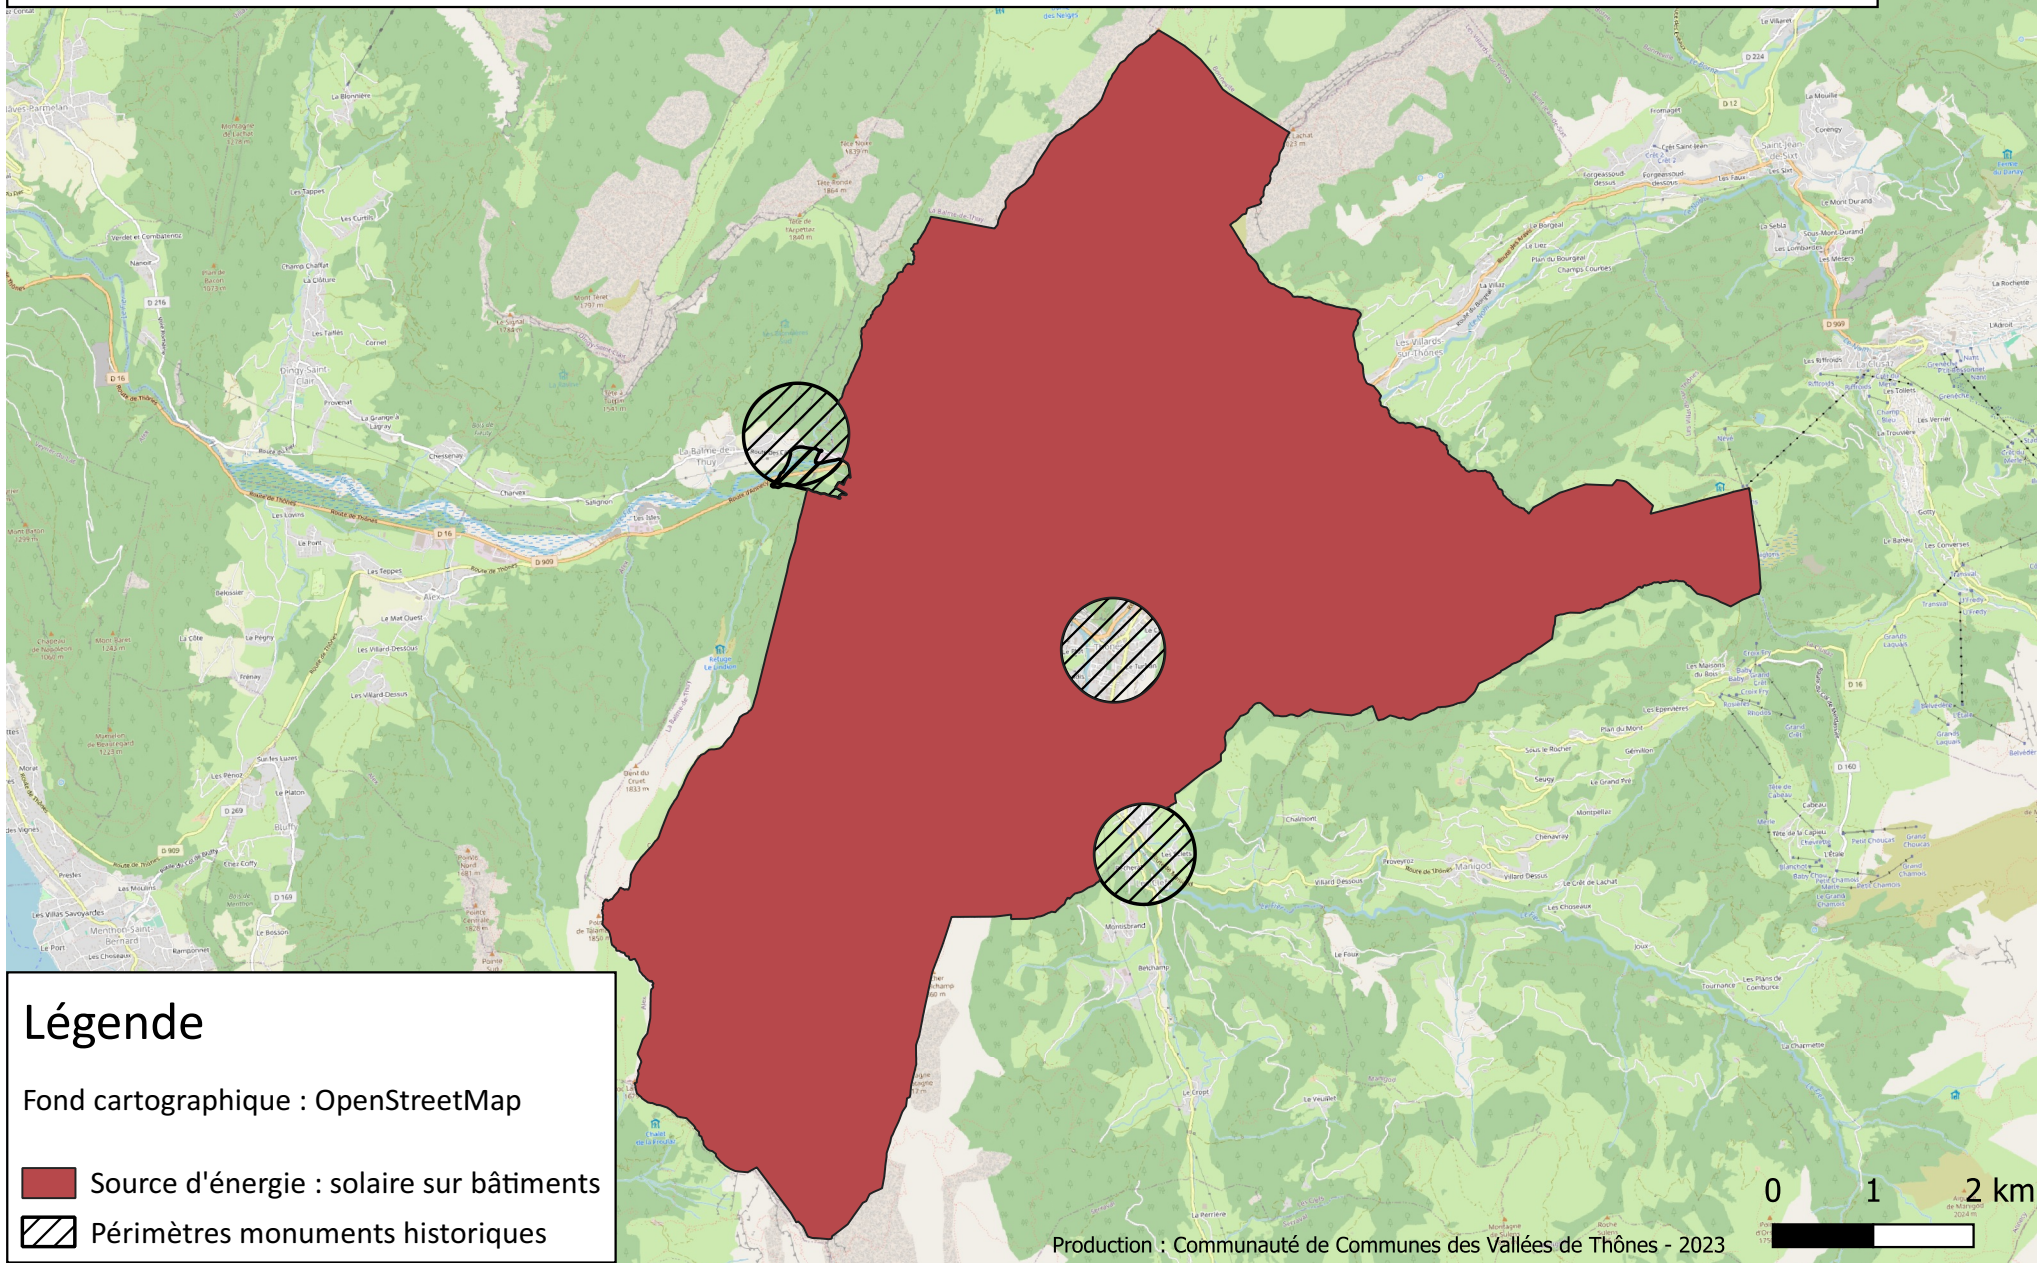

Commune de Thônes

Zone d'accélération de la production d'énergie renouvelable pour le solaire sur bâtiments

Légende

Fond cartographique : OpenStreetMap

 Source d'énergie : solaire sur bâtiments

 Périmètres monuments historiques

Production : Communauté de Communes des Vallées de Thônes - 2023