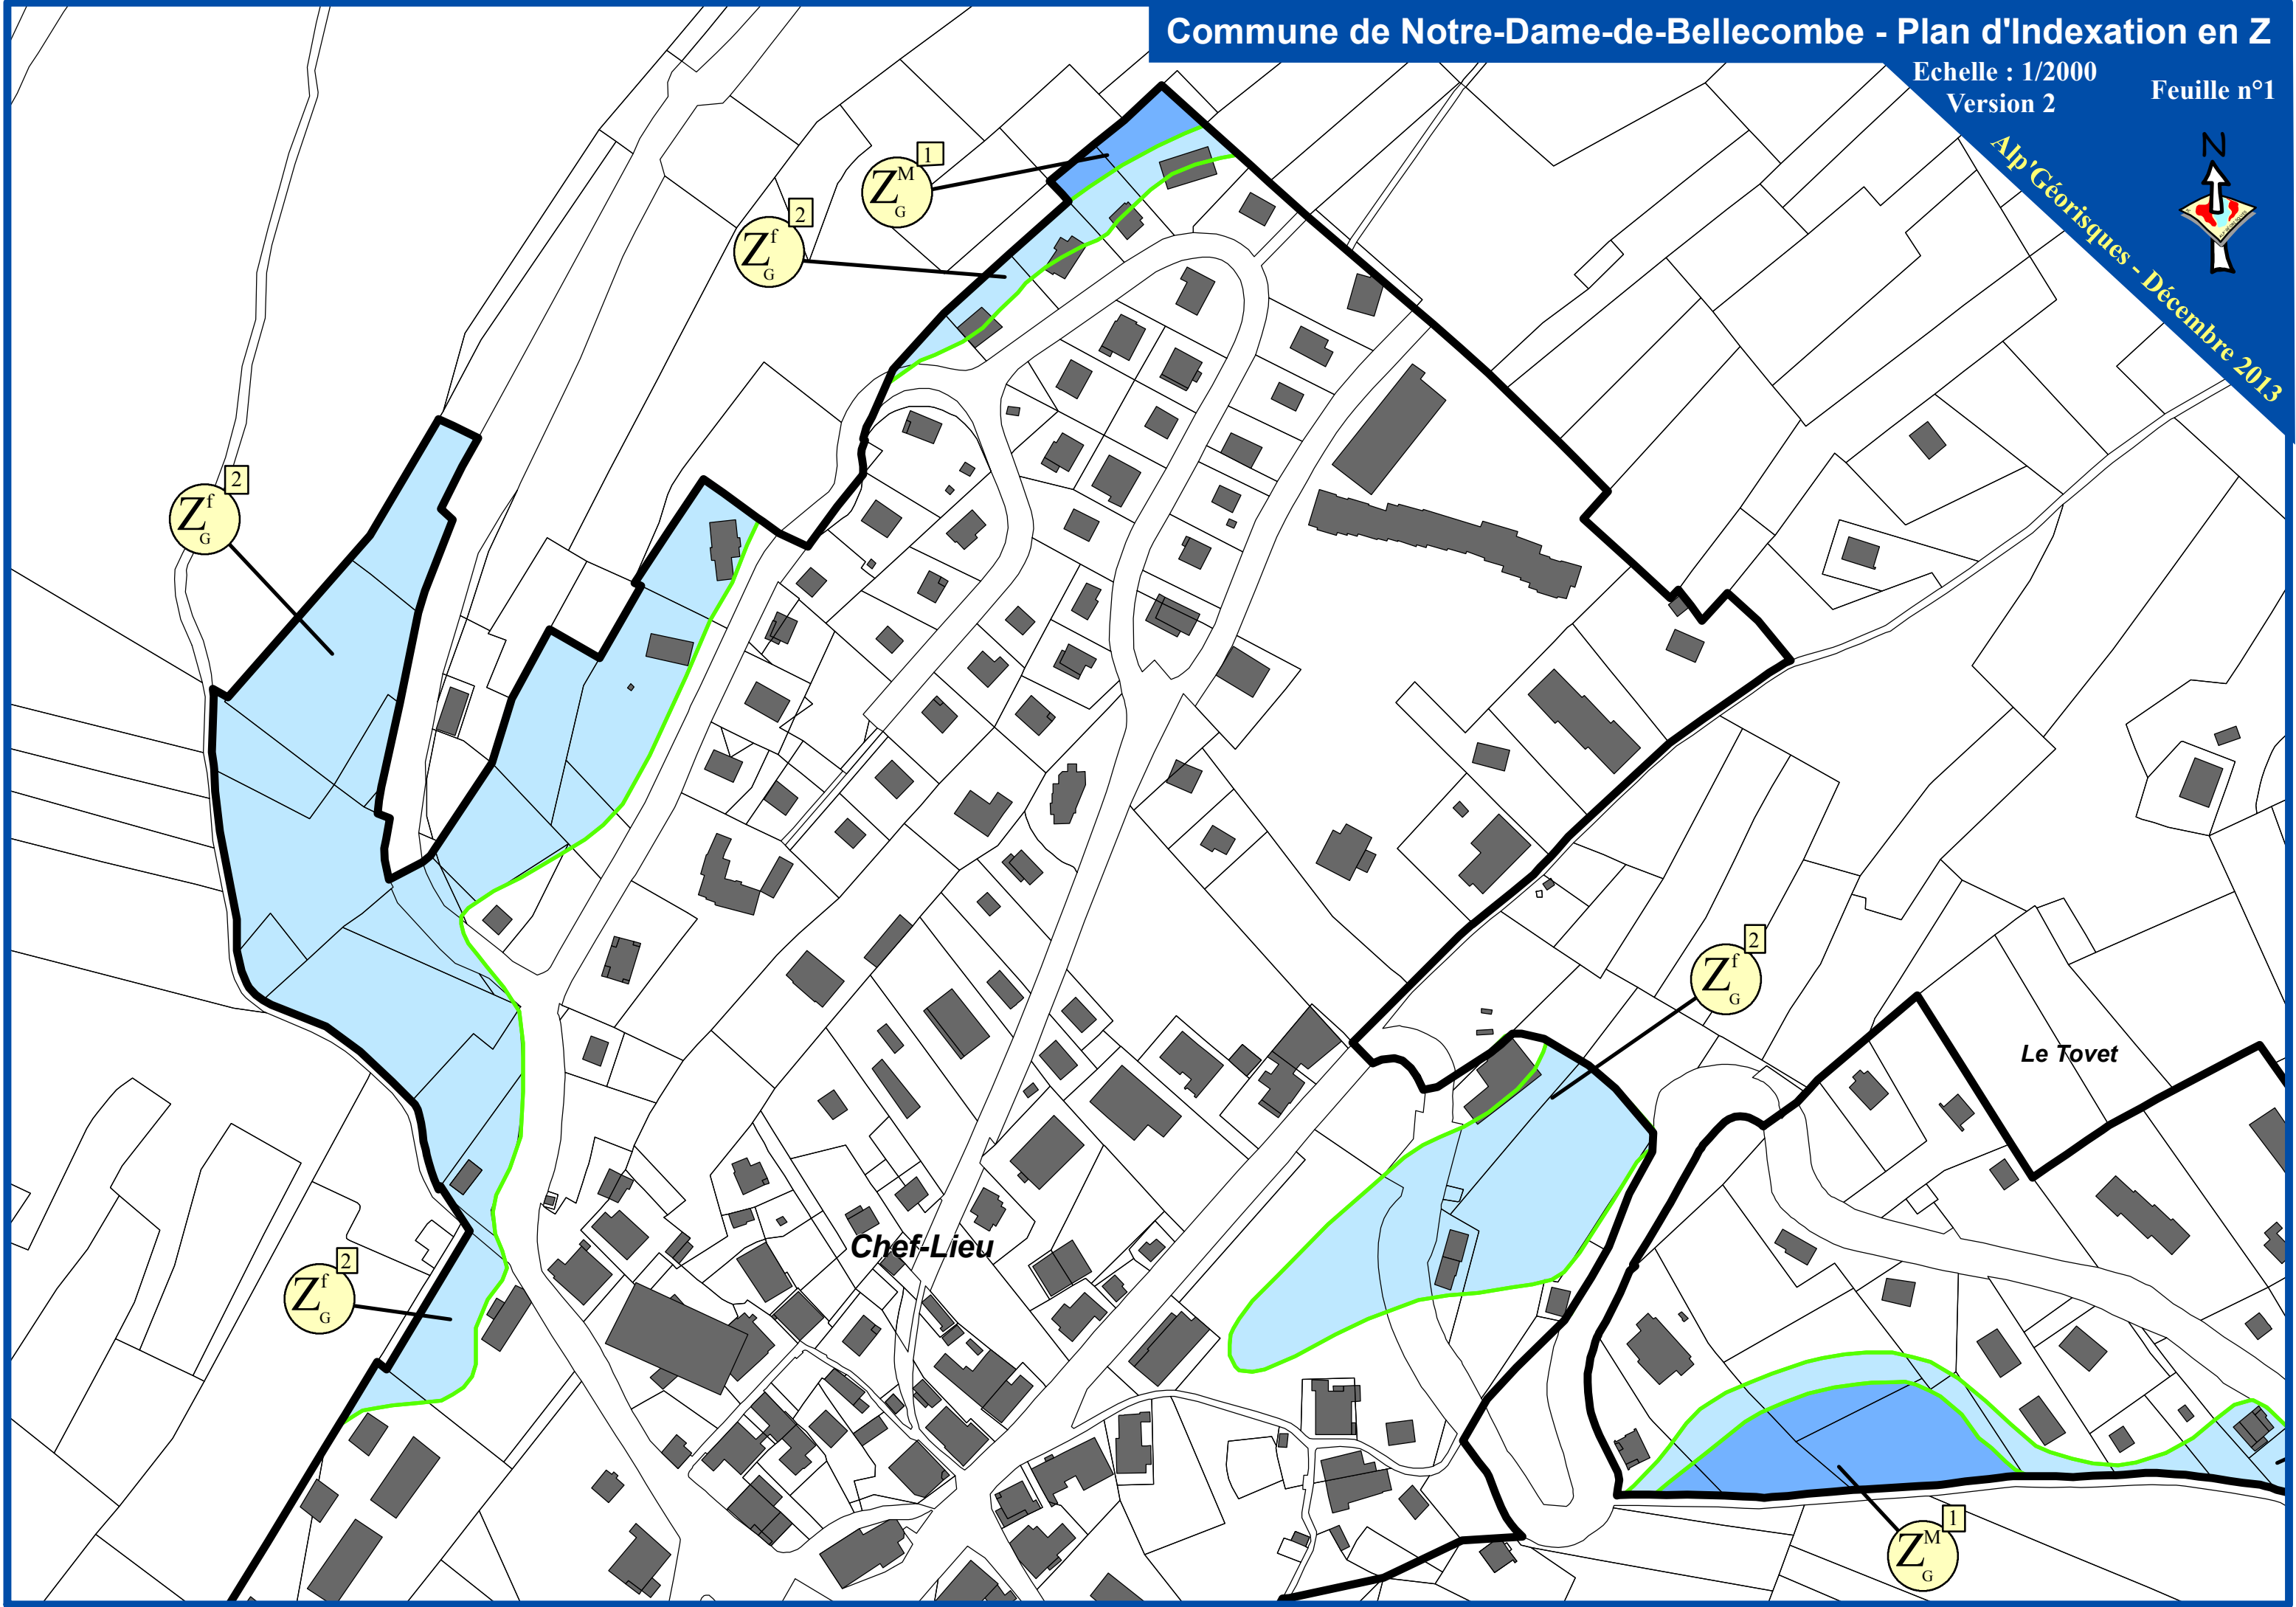

# Commune de Notre-Dame-de-Bellecombe - Plan d'Indexation en Z

Echelle : 1/2000

Version 2

Feuille n°1

Alp'Géorisques - Décembre 2013

$Z_G^M$  1  
 $Z_G^f$  2

$Z_G^f$  2

$Z_G^f$  2

$Z_G^f$  2

$Z_G^M$  1

Chef-Lieu

Le Tovet