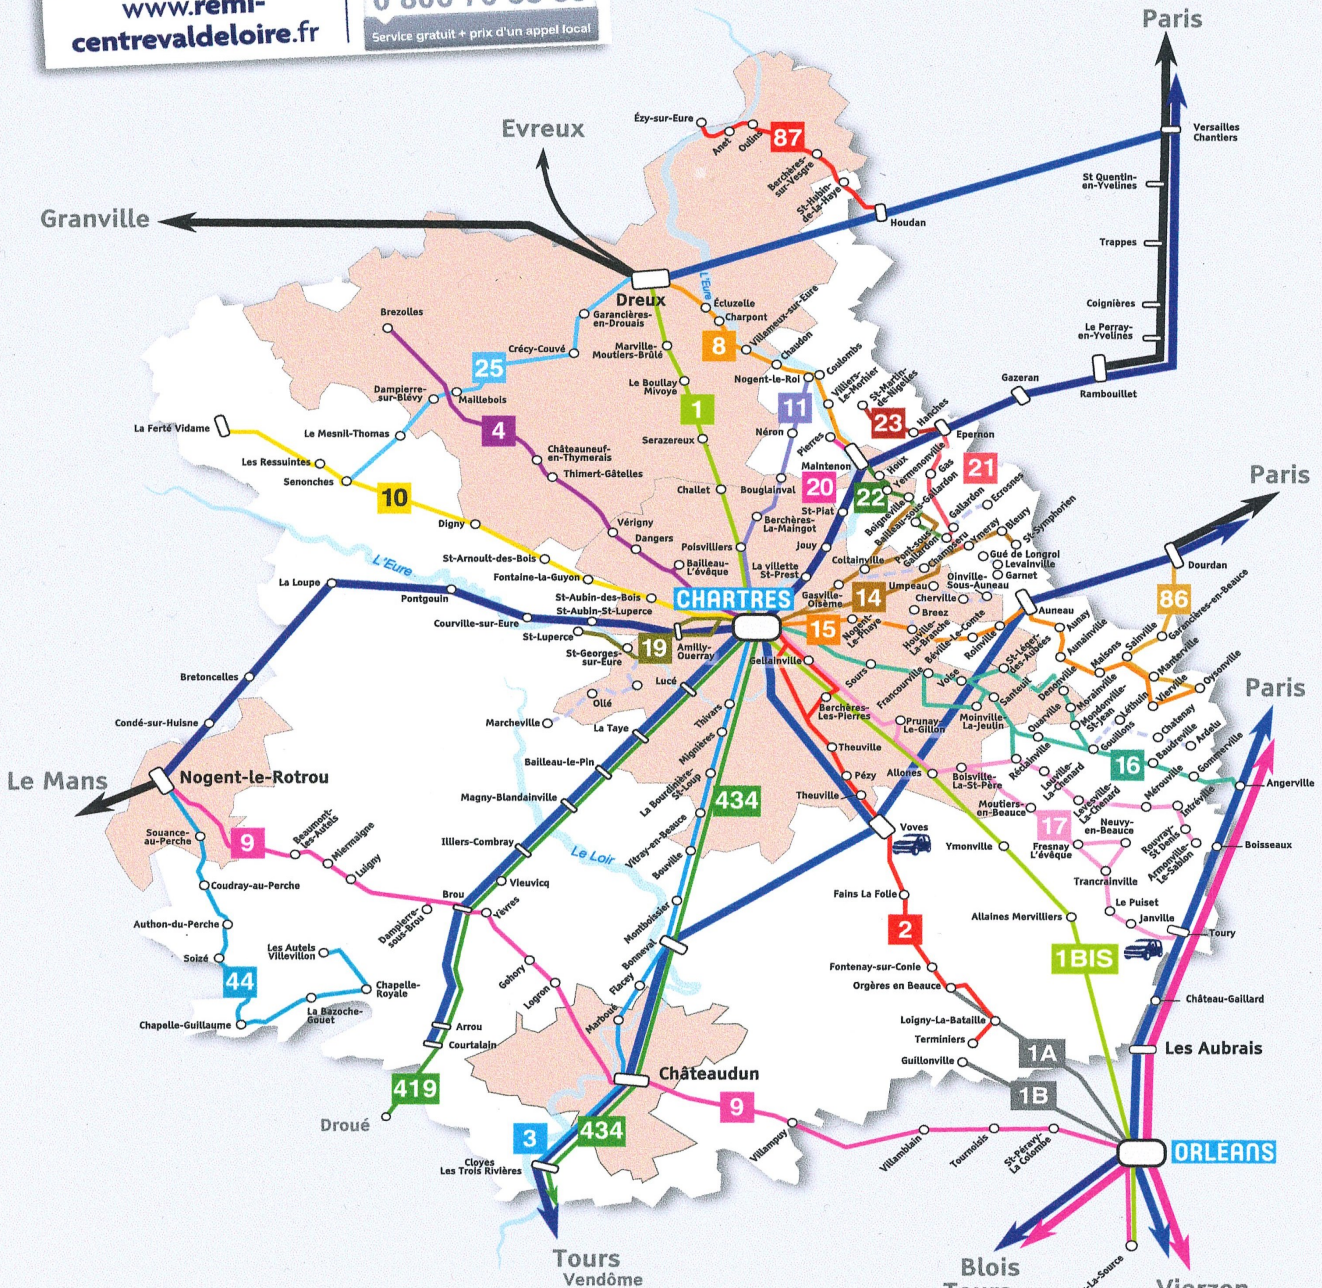

Plan de réseau

Rémi 28

SEPTEMBRE 2024

POUR CONNAÎTRE
TOUTES LES LIGNES
DU RÉSEAU RÉMI,
RENDEZ-VOUS SUR :

www.remi-centrevalde Loire.fr

VOTRE CENTRALE
D'INFORMATION
ET DE RÉSERVATION
DES CARS RÉMI 28

0 806 70 33 33

Service gratuit + prix d'un appel local

TOURV : Avenue de la Gare
LES VILLAGES VOUVÉENS : 4 rue Texier Galles

RÉSEAU CAR RÉMI

LIGNES RÉGULIÈRES CAR RÉMI 28

LIGNES SCOLAIRES OUVERTES AUX VOYAGEURS SOUS CONDITIONS

LIGNES RÉGULIÈRES CAR RÉMI 45

LIGNES CAR RÉGION NORMANDIE

RÉSEAU TRAIN

LIGNES DE TRAIN RÉMI

LIGNES DE TRAIN RÉMI EXPRESS

AUTRES LIGNES DE TRAIN

RÉSEAUX TRANSPORTS URBAINS

RÉSEAUX DE BUS