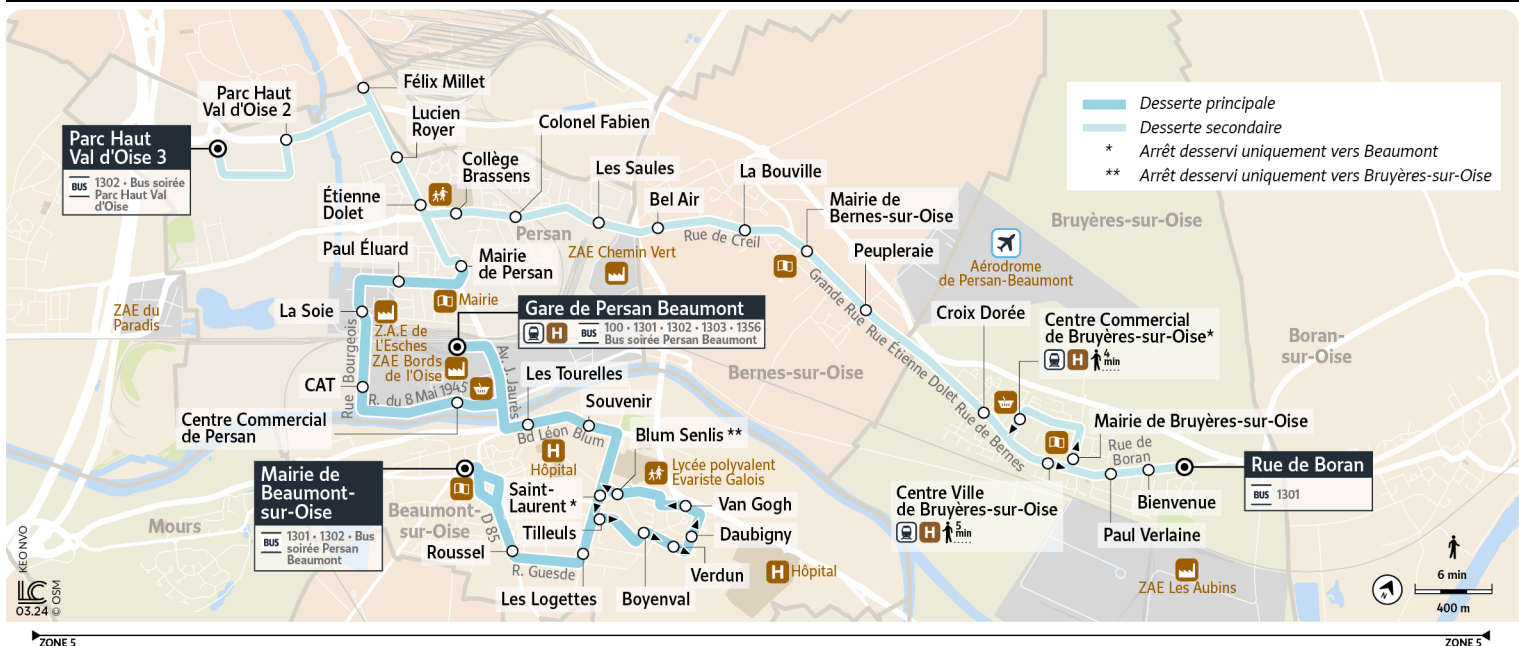

### Bon à savoir

Cette ligne circule uniquement les dimanches et jours fériés.  
Nous nous efforçons de respecter au mieux ces horaires donnés à titre indicatif, en fonction des conditions de circulation et d'exploitation.