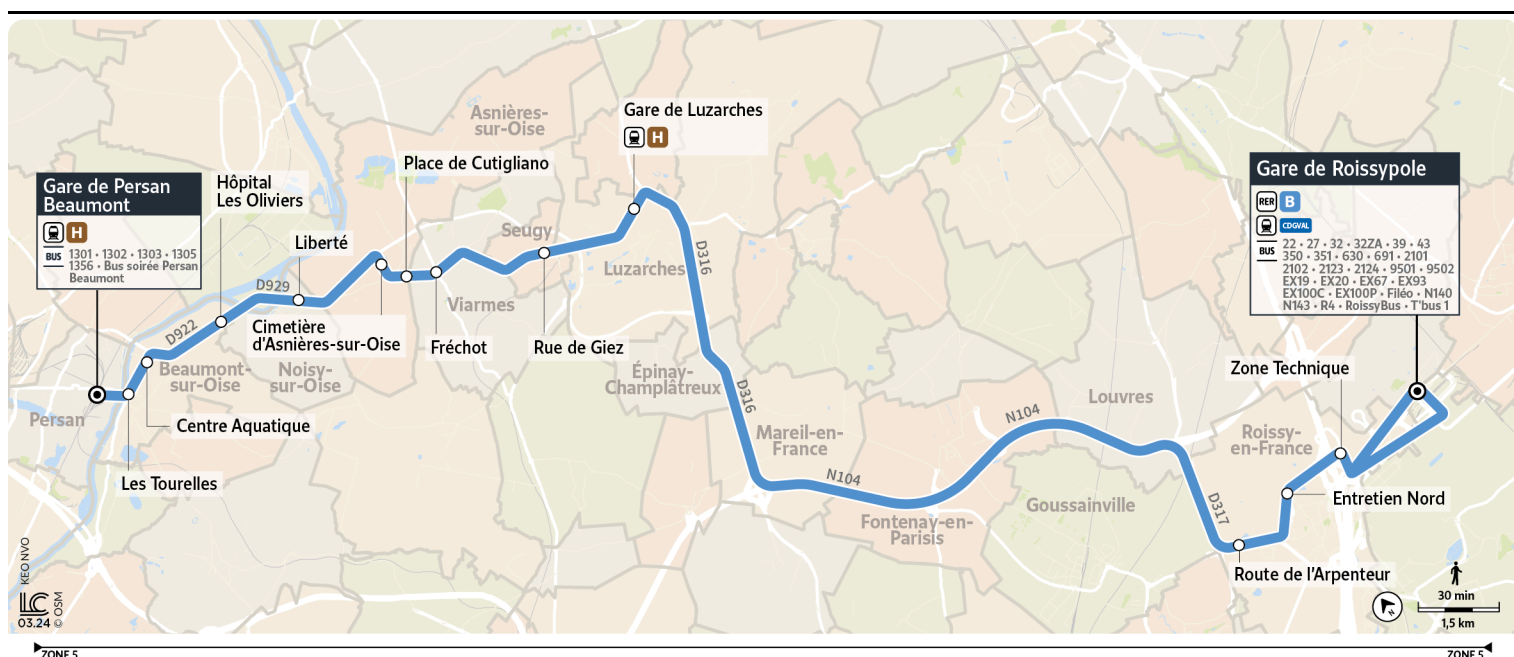

AFFICHE

EX 100

**TREMBLAY EN FRANCE
Gare de Roissypole**

Horaires valables
à partir du 2 septembre 2024

Du lundi au vendredi

PERSAN	Gare de Persan-Beaumont	18:00	18:30	19:05	19:35	20:05	20:35	21:05
BEAUMONT-SUR-OISE	Les Tourelles	18:02	18:32	19:07	19:37	20:07	20:37	21:07
	Centre Aquatique	18:04	18:34	19:09	19:39	20:09	20:39	21:09
	Hôpital Les Oliviers	18:06	18:36	19:11	19:41	20:11	20:41	21:11
NOISY-SUR-OISE	Liberté	18:09	18:39	19:14	19:44	20:14	20:44	21:14
ASNIÈRES-SUR-OISE	Cimetière d'Asnières-sur-Oise	18:13	18:43	19:18	19:48	20:18	20:48	21:18
	Place de Cutigliano	18:14	18:44	19:19	19:49	20:19	20:49	21:19
VIARMES	Fréchet	18:15	18:45	19:20	19:50	20:20	20:50	21:20
SEUGY	Rue de Giez	18:21	18:51	19:26	19:55	20:25	20:55	21:25
LUZARCHES	Gare de Luzarches	18:25	18:55	19:30	19:59	20:29	20:59	21:29
AÉROPORT CH. DE GAULLE	Route de l'Arpenteur	18:46	19:16	19:51	20:20	20:50	21:20	21:50
	Entretien Nord	18:48	19:18	19:53	20:22	20:52	21:22	21:52
	Zone Technique	18:51	19:21	19:56	20:25	20:55	21:25	21:55
	Roissypole - Aéroport CDG1 (D2)	18:57	19:27	20:01	20:30	21:00	21:30	22:00

@ HVO_IDFM

Keolis Nord Val d'Oise
01 80 96 31 86

iledefrance-mobilites.fr
Application disponible sur :

île de France
mobilités