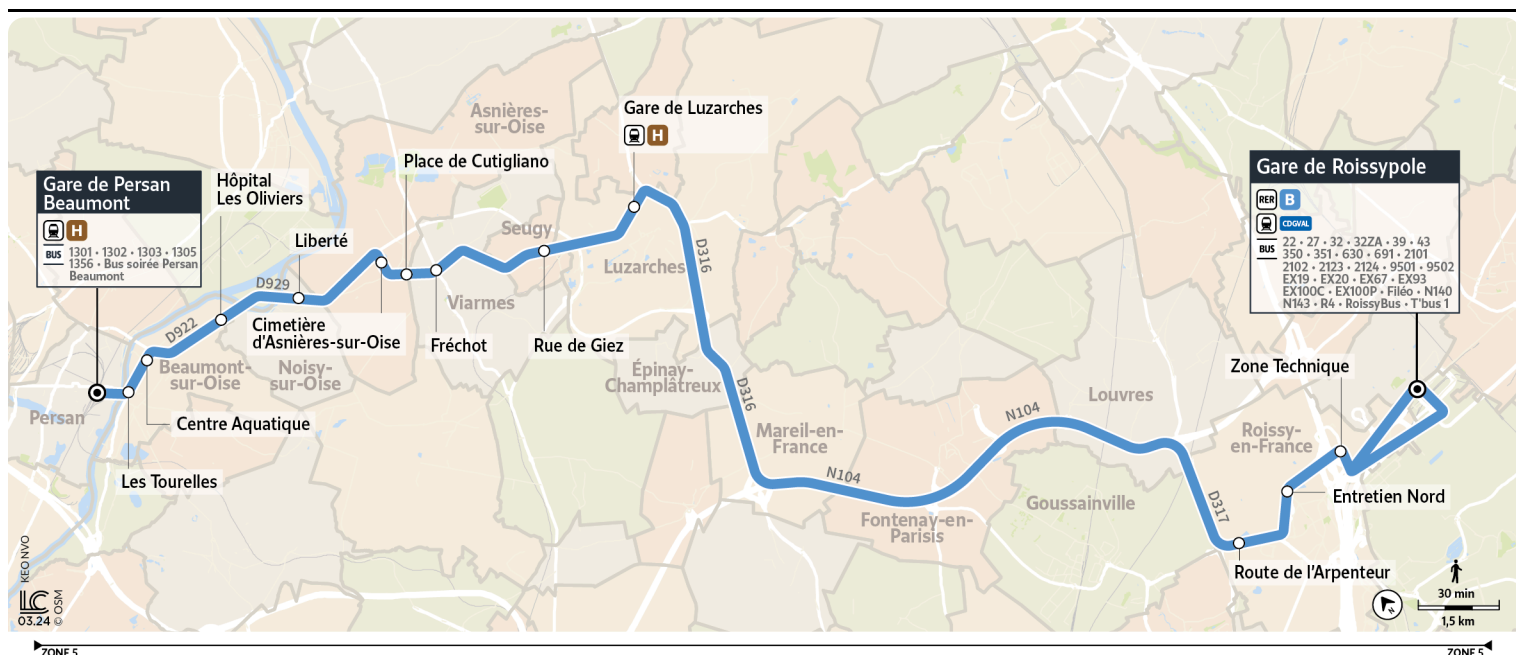

## PERSAN Gare de Persan-Beaumont

Horaires valables  
à partir du 2 septembre 2024

### Du lundi au vendredi

<b>AÉROPORT</b>	Roissy-pole - Aéroport CDG1 (D2)	5:30	6:00	6:30	7:00	7:30	8:00	8:30	9:00	10:00	11:00	12:00	13:00	14:00	15:00	16:01	17:00	17:30	18:05
<b>CH. DE GAULLE</b>	Zone Technique	5:35	6:05	6:35	7:05	7:35	8:05	8:35	9:05	10:05	11:05	12:05	13:05	14:05	15:05	16:06	17:05	17:35	18:10
	Entretien Nord	5:38	6:08	6:38	7:08	7:38	8:08	8:38	9:08	10:08	11:08	12:08	13:08	14:08	15:08	16:09	17:08	17:38	18:13
	Route de l'Arpenteur	5:40	6:10	6:40	7:10	7:40	8:10	8:40	9:10	10:10	11:10	12:10	13:10	14:10	15:10	16:11	17:10	17:40	18:15
<b>LUZARCHES</b>	Gare de Luzarches	6:02	6:32	7:02	7:32	8:02	8:32	9:02	9:32	10:32	11:32	12:32	13:32	14:32	15:32	16:33	17:32	18:02	18:37
<b>SEUGY</b>	Rue de Giez	6:06	6:36	7:06	7:36	8:06	8:36	9:06	9:36	10:36	11:36	12:36	13:36	14:36	15:36	16:37	17:36	18:06	18:41
<b>VIARMES</b>	Fréchet	6:11	6:41	7:11	7:41	8:11	8:41	9:11	9:41	10:41	11:41	12:41	13:41	14:41	15:41	16:42	17:41	18:11	18:46
<b>ASNIÈRES-SUR-OISE</b>	Place de Cutigliano	6:12	6:42	7:12	7:42	8:12	8:42	9:12	9:42	10:42	11:42	12:42	13:42	14:42	15:42	16:43	17:42	18:12	18:47
	Cimetière d'Asnières-sur-Oise	6:13	6:43	7:13	7:43	8:13	8:43	9:13	9:43	10:43	11:43	12:43	13:43	14:43	15:43	16:44	17:43	18:13	18:48
<b>NOISY-SUR-OISE</b>	Liberté	6:17	6:47	7:17	7:47	8:17	8:47	9:17	9:47	10:47	11:47	12:47	13:47	14:47	15:47	16:48	17:47	18:17	18:52
<b>BEAUMONT-SUR-OISE</b>	Hôpital Les Oliviers	6:20	6:50	7:20	7:50	8:20	8:50	9:20	9:50	10:50	11:50	12:50	13:50	14:50	15:50	16:51	17:50	18:20	18:55
	Centre Aquatique	6:22	6:52	7:22	7:52	8:22	8:52	9:22	9:52	10:52	11:52	12:52	13:52	14:52	15:52	16:53	17:52	18:22	18:57
	Les Tourelles	6:23	6:53	7:23	7:53	8:23	8:53	9:23	9:53	10:53	11:53	12:53	13:53	14:53	15:53	16:54	17:53	18:23	18:58
<b>PERSAN</b>	Gare de Persan-Beaumont	6:25	6:55	7:25	7:55	8:25	8:55	9:25	9:55	10:55	11:55	12:55	13:55	14:55	15:55	16:56	17:55	18:25	19:00