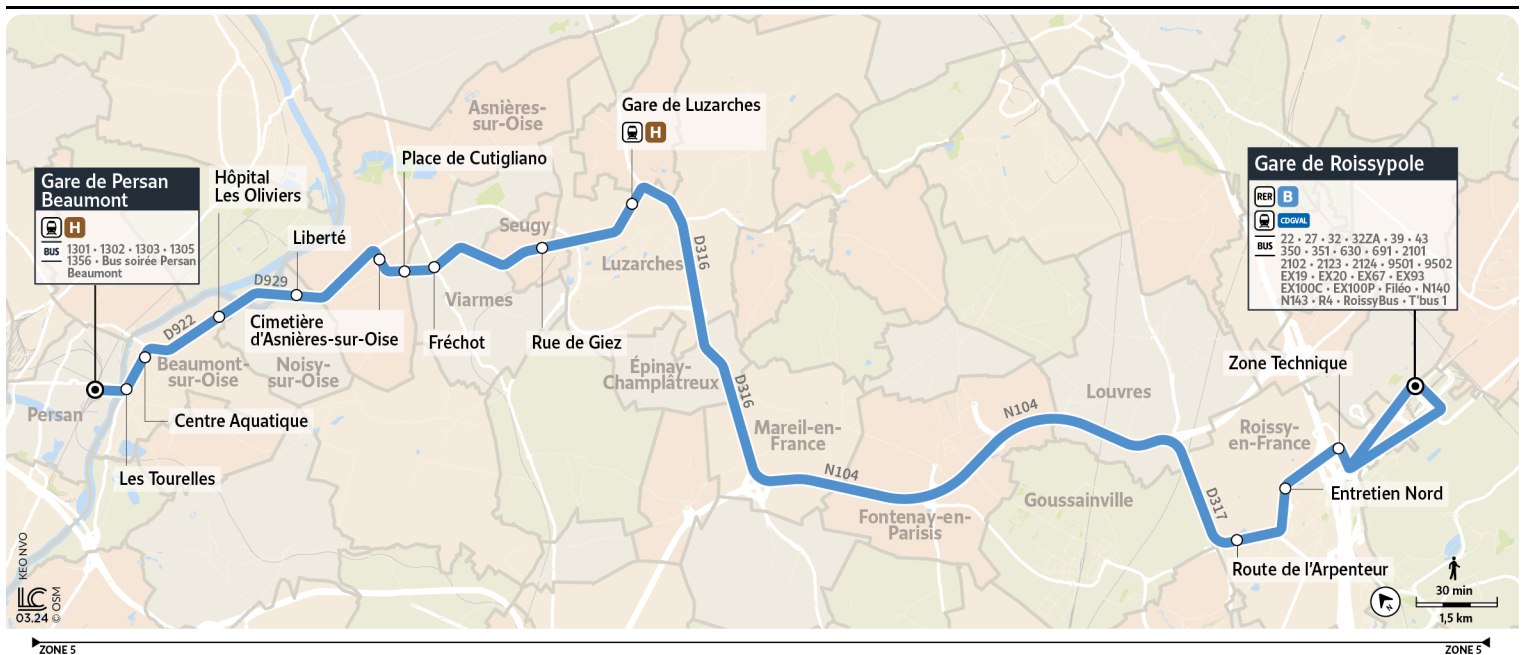

AÉROPORT CH. DE GAULLE	Roissy-pole - Aéroport CDG1 (D2)	6:00	7:00	8:00	9:00	10:00	11:00	12:00	13:00	14:00	15:00	16:00	17:00	18:00	19:00	20:00	21:00
	Zone Technique	6:05	7:05	8:05	9:05	10:05	11:05	12:05	13:05	14:05	15:05	16:05	17:05	18:05	19:05	20:05	21:05
	Entretien Nord	6:08	7:08	8:08	9:08	10:08	11:08	12:08	13:08	14:08	15:08	16:08	17:08	18:08	19:08	20:08	21:08
	Route de l'Arpenteur	6:10	7:10	8:10	9:10	10:10	11:10	12:10	13:10	14:10	15:10	16:10	17:10	18:10	19:10	20:10	21:10
LUZARCHES	Gare de Luzarches	6:32	7:32	8:32	9:32	10:32	11:32	12:32	13:32	14:32	15:32	16:32	17:32	18:32	19:32	20:32	21:32
SEUGY	Rue de Giez	6:36	7:36	8:36	9:36	10:36	11:36	12:36	13:36	14:36	15:36	16:36	17:36	18:36	19:36	20:36	21:36
VIARMES	Fréchot	6:40	7:40	8:40	9:40	10:40	11:40	12:40	13:40	14:40	15:40	16:40	17:40	18:40	19:40	20:40	21:40
ASNIÈRES-SUR-OISE	Place de Cutigliano	6:41	7:41	8:41	9:41	10:41	11:41	12:41	13:41	14:41	15:41	16:41	17:41	18:41	19:41	20:41	21:41
	Cimetière d'Asnières-sur-Oise	6:42	7:42	8:42	9:42	10:42	11:42	12:42	13:42	14:42	15:42	16:42	17:42	18:42	19:42	20:42	21:42
NOISY-SUR-OISE	Liberté	6:46	7:46	8:46	9:46	10:46	11:46	12:46	13:46	14:46	15:46	16:46	17:46	18:46	19:46	20:46	21:46
BEAUMONT-SUR-OISE	Hôpital Les Oliviers	6:49	7:49	8:49	9:49	10:49	11:49	12:49	13:49	14:49	15:49	16:49	17:49	18:49	19:49	20:49	21:49
	Centre Aquatique	6:51	7:51	8:51	9:51	10:51	11:51	12:51	13:51	14:51	15:51	16:51	17:51	18:51	19:51	20:51	21:51
	Les Tourelles	6:52	7:52	8:52	9:52	10:52	11:52	12:52	13:52	14:52	15:52	16:52	17:52	18:52	19:52	20:52	21:52
PERSAN	Gare de Persan-Beaumont	6:54	7:54	8:54	9:54	10:54	11:54	12:54	13:54	14:54	15:54	16:54	17:54	18:54	19:54	20:54	21:54