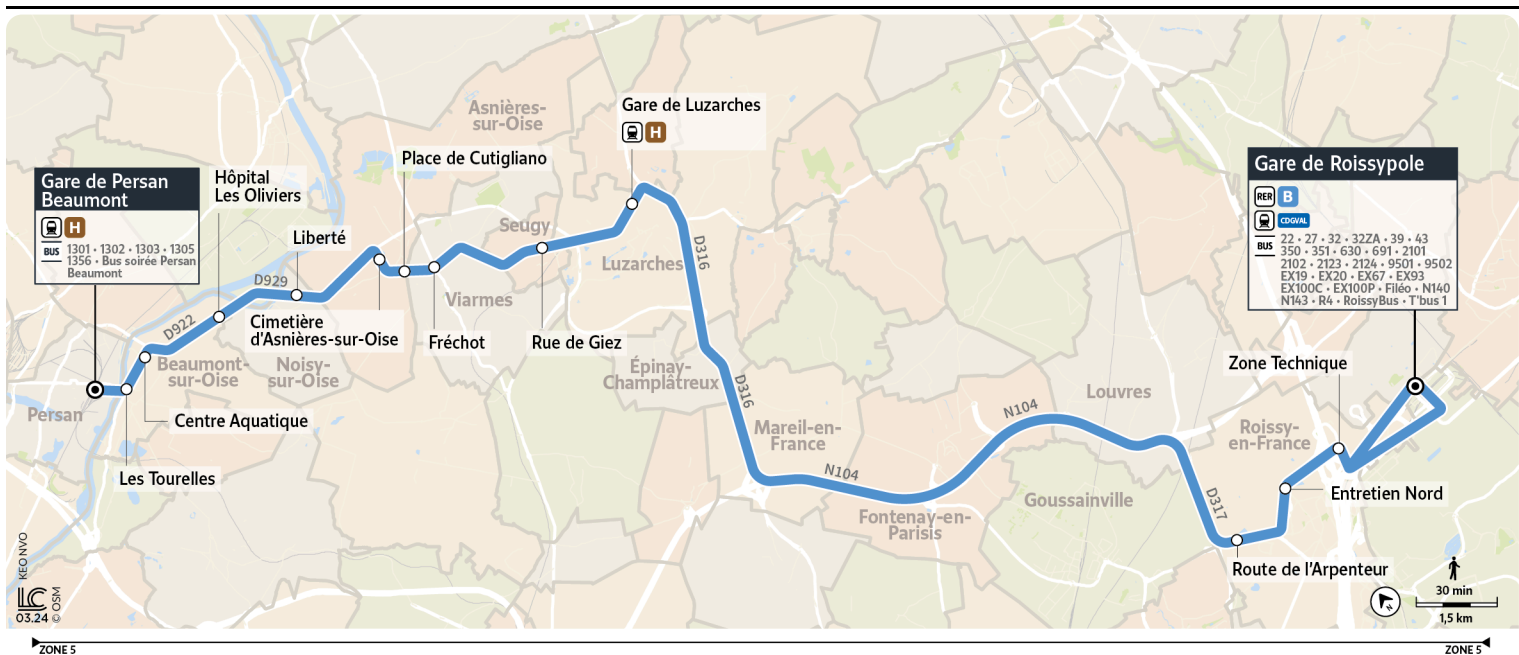

EX 100

PERSAN Gare de Persan-Beaumont

Horaires valables
à partir du 2 septembre 2024

Du lundi au vendredi

AÉROPORT CH. DE GAULLE	Roissypole - Aéroport CDG1 (D2)	18:35	19:05	19:35	20:05	20:35	21:05
	Zone Technique	18:40	19:10	19:40	20:10	20:40	21:10
	Entretien Nord	18:43	19:13	19:43	20:13	20:43	21:13
	Route de l'Arpenteur	18:45	19:15	19:45	20:15	20:45	21:15
LUZARCHES	Gare de Luzarches	19:07	19:37	20:07	20:37	21:07	21:37
SEUGY	Rue de Giez	19:11	19:41	20:11	20:41	21:11	21:41
VIARMES	Fréchet	19:16	19:46	20:16	20:46	21:16	21:46
ASNIÈRES-SUR-OISE	Place de Cutigliano	19:17	19:47	20:17	20:47	21:17	21:47
	Cimetière d'Asnières-sur-Oise	19:18	19:48	20:18	20:48	21:18	21:48
NOISY-SUR-OISE	Liberté	19:22	19:52	20:22	20:52	21:22	21:52
BEAUMONT-SUR-OISE	Hôpital Les Oliviers	19:25	19:55	20:25	20:55	21:25	21:55
	Centre Aquatique	19:27	19:57	20:27	20:57	21:27	21:57
	Les Tourelles	19:28	19:58	20:28	20:58	21:28	21:58
PERSAN	Gare de Persan-Beaumont	19:30	20:00	20:30	21:00	21:30	22:00