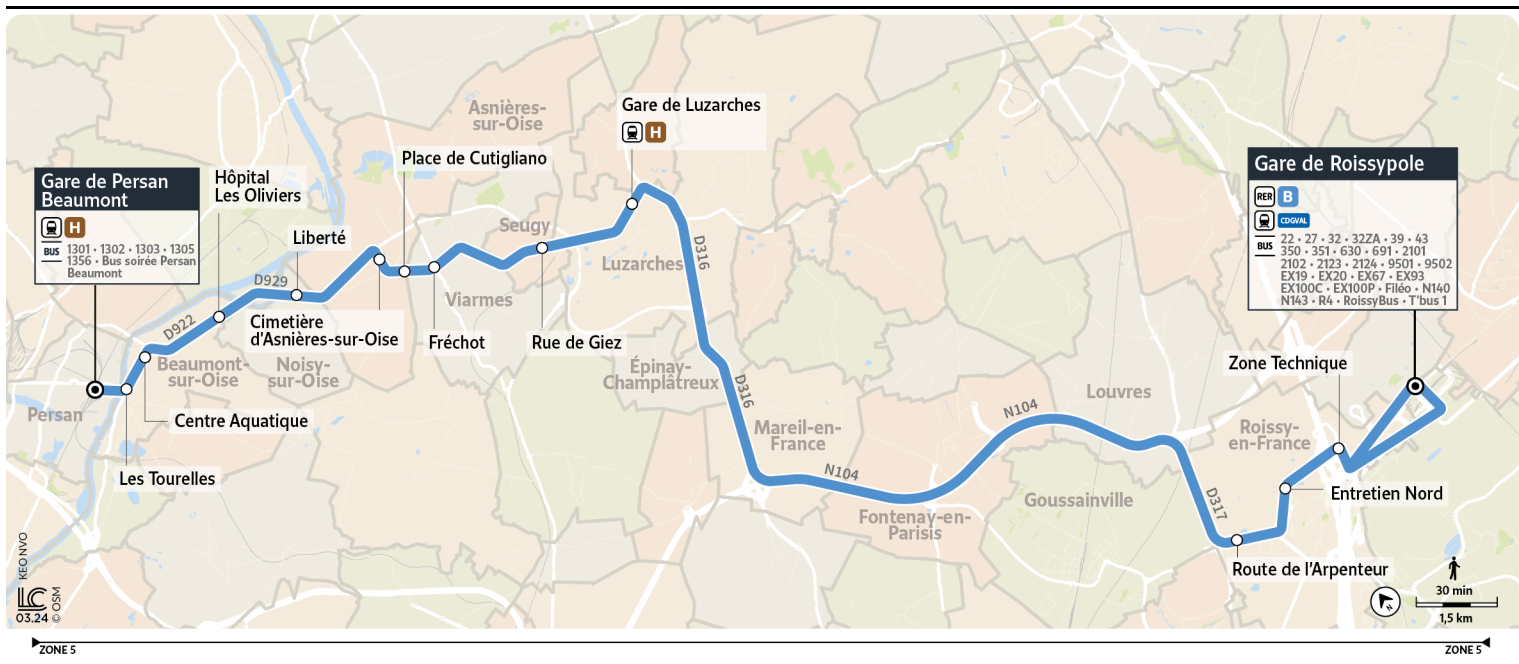

Destination	Arrêt	4:30	5:30	6:00	6:30	7:00	7:30	8:00	8:30	9:00	10:00	11:00	12:00	13:00	14:00	15:00	16:00	17:01	17:30
PERSAN	Gare de Persan-Beaumont	4:30	5:30	6:00	6:30	7:00	7:30	8:00	8:30	9:00	10:00	11:00	12:00	13:00	14:00	15:00	16:00	17:01	17:30
	Les Tourelles	4:32	5:32	6:02	6:32	7:02	7:32	8:02	8:32	9:02	10:02	11:02	12:02	13:02	14:02	15:02	16:02	17:03	17:32
	Centre Aquatique	4:34	5:34	6:04	6:34	7:04	7:34	8:04	8:34	9:04	10:04	11:04	12:04	13:04	14:04	15:04	16:04	17:05	17:34
BEAUMONT-SUR-OISE	Hôpital Les Oliviers	4:36	5:36	6:06	6:36	7:06	7:36	8:06	8:36	9:06	10:06	11:06	12:06	13:06	14:06	15:06	16:06	17:07	17:36
	Liberté	4:39	5:39	6:09	6:39	7:09	7:39	8:09	8:39	9:09	10:09	11:09	12:09	13:09	14:09	15:09	16:09	17:10	17:39
NOISY-SUR-OISE	Cimetière d'Asnières-sur-Oise	4:43	5:43	6:13	6:43	7:13	7:43	8:13	8:43	9:13	10:13	11:13	12:13	13:13	14:13	15:13	16:13	17:14	17:43
	Place de Cutigliano	4:44	5:44	6:14	6:44	7:14	7:44	8:14	8:44	9:14	10:14	11:14	12:14	13:14	14:14	15:14	16:14	17:15	17:44
VIARMES	Fréchet	4:45	5:45	6:15	6:45	7:15	7:45	8:15	8:45	9:15	10:15	11:15	12:15	13:15	14:15	15:15	16:15	17:16	17:45
SEUGY	Rue de Giez	4:50	5:50	6:20	6:50	7:20	7:50	8:20	8:50	9:20	10:20	11:20	12:20	13:20	14:20	15:20	16:20	17:22	17:51
LUZARCHES	Gare de Luzarches	4:54	5:54	6:24	6:54	7:24	7:54	8:24	8:54	9:24	10:24	11:24	12:24	13:24	14:24	15:24	16:24	17:26	17:55
AÉROPORT	Route de l'Arpenteur	5:15	6:15	6:45	7:15	7:46	8:16	8:46	9:20	9:45	10:45	11:45	12:45	13:45	14:45	15:45	16:45	17:47	18:16
	Entretien Nord	5:17	6:17	6:47	7:17	7:48	8:18	8:48	9:22	9:47	10:47	11:47	12:47	13:47	14:47	15:47	16:47	17:49	18:18
CH. DE GAULLE	Zone Technique	5:19	6:19	6:49	7:19	7:50	8:20	8:50	9:24	9:49	10:49	11:49	12:49	13:49	14:49	15:50	16:50	17:52	18:21
	Roissypole - Aéroport CDG1 (D2)	5:23	6:23	6:53	7:23	7:54	8:24	8:54	9:28	9:53	10:53	11:53	12:53	13:53	14:53	15:56	16:56	17:58	18:27