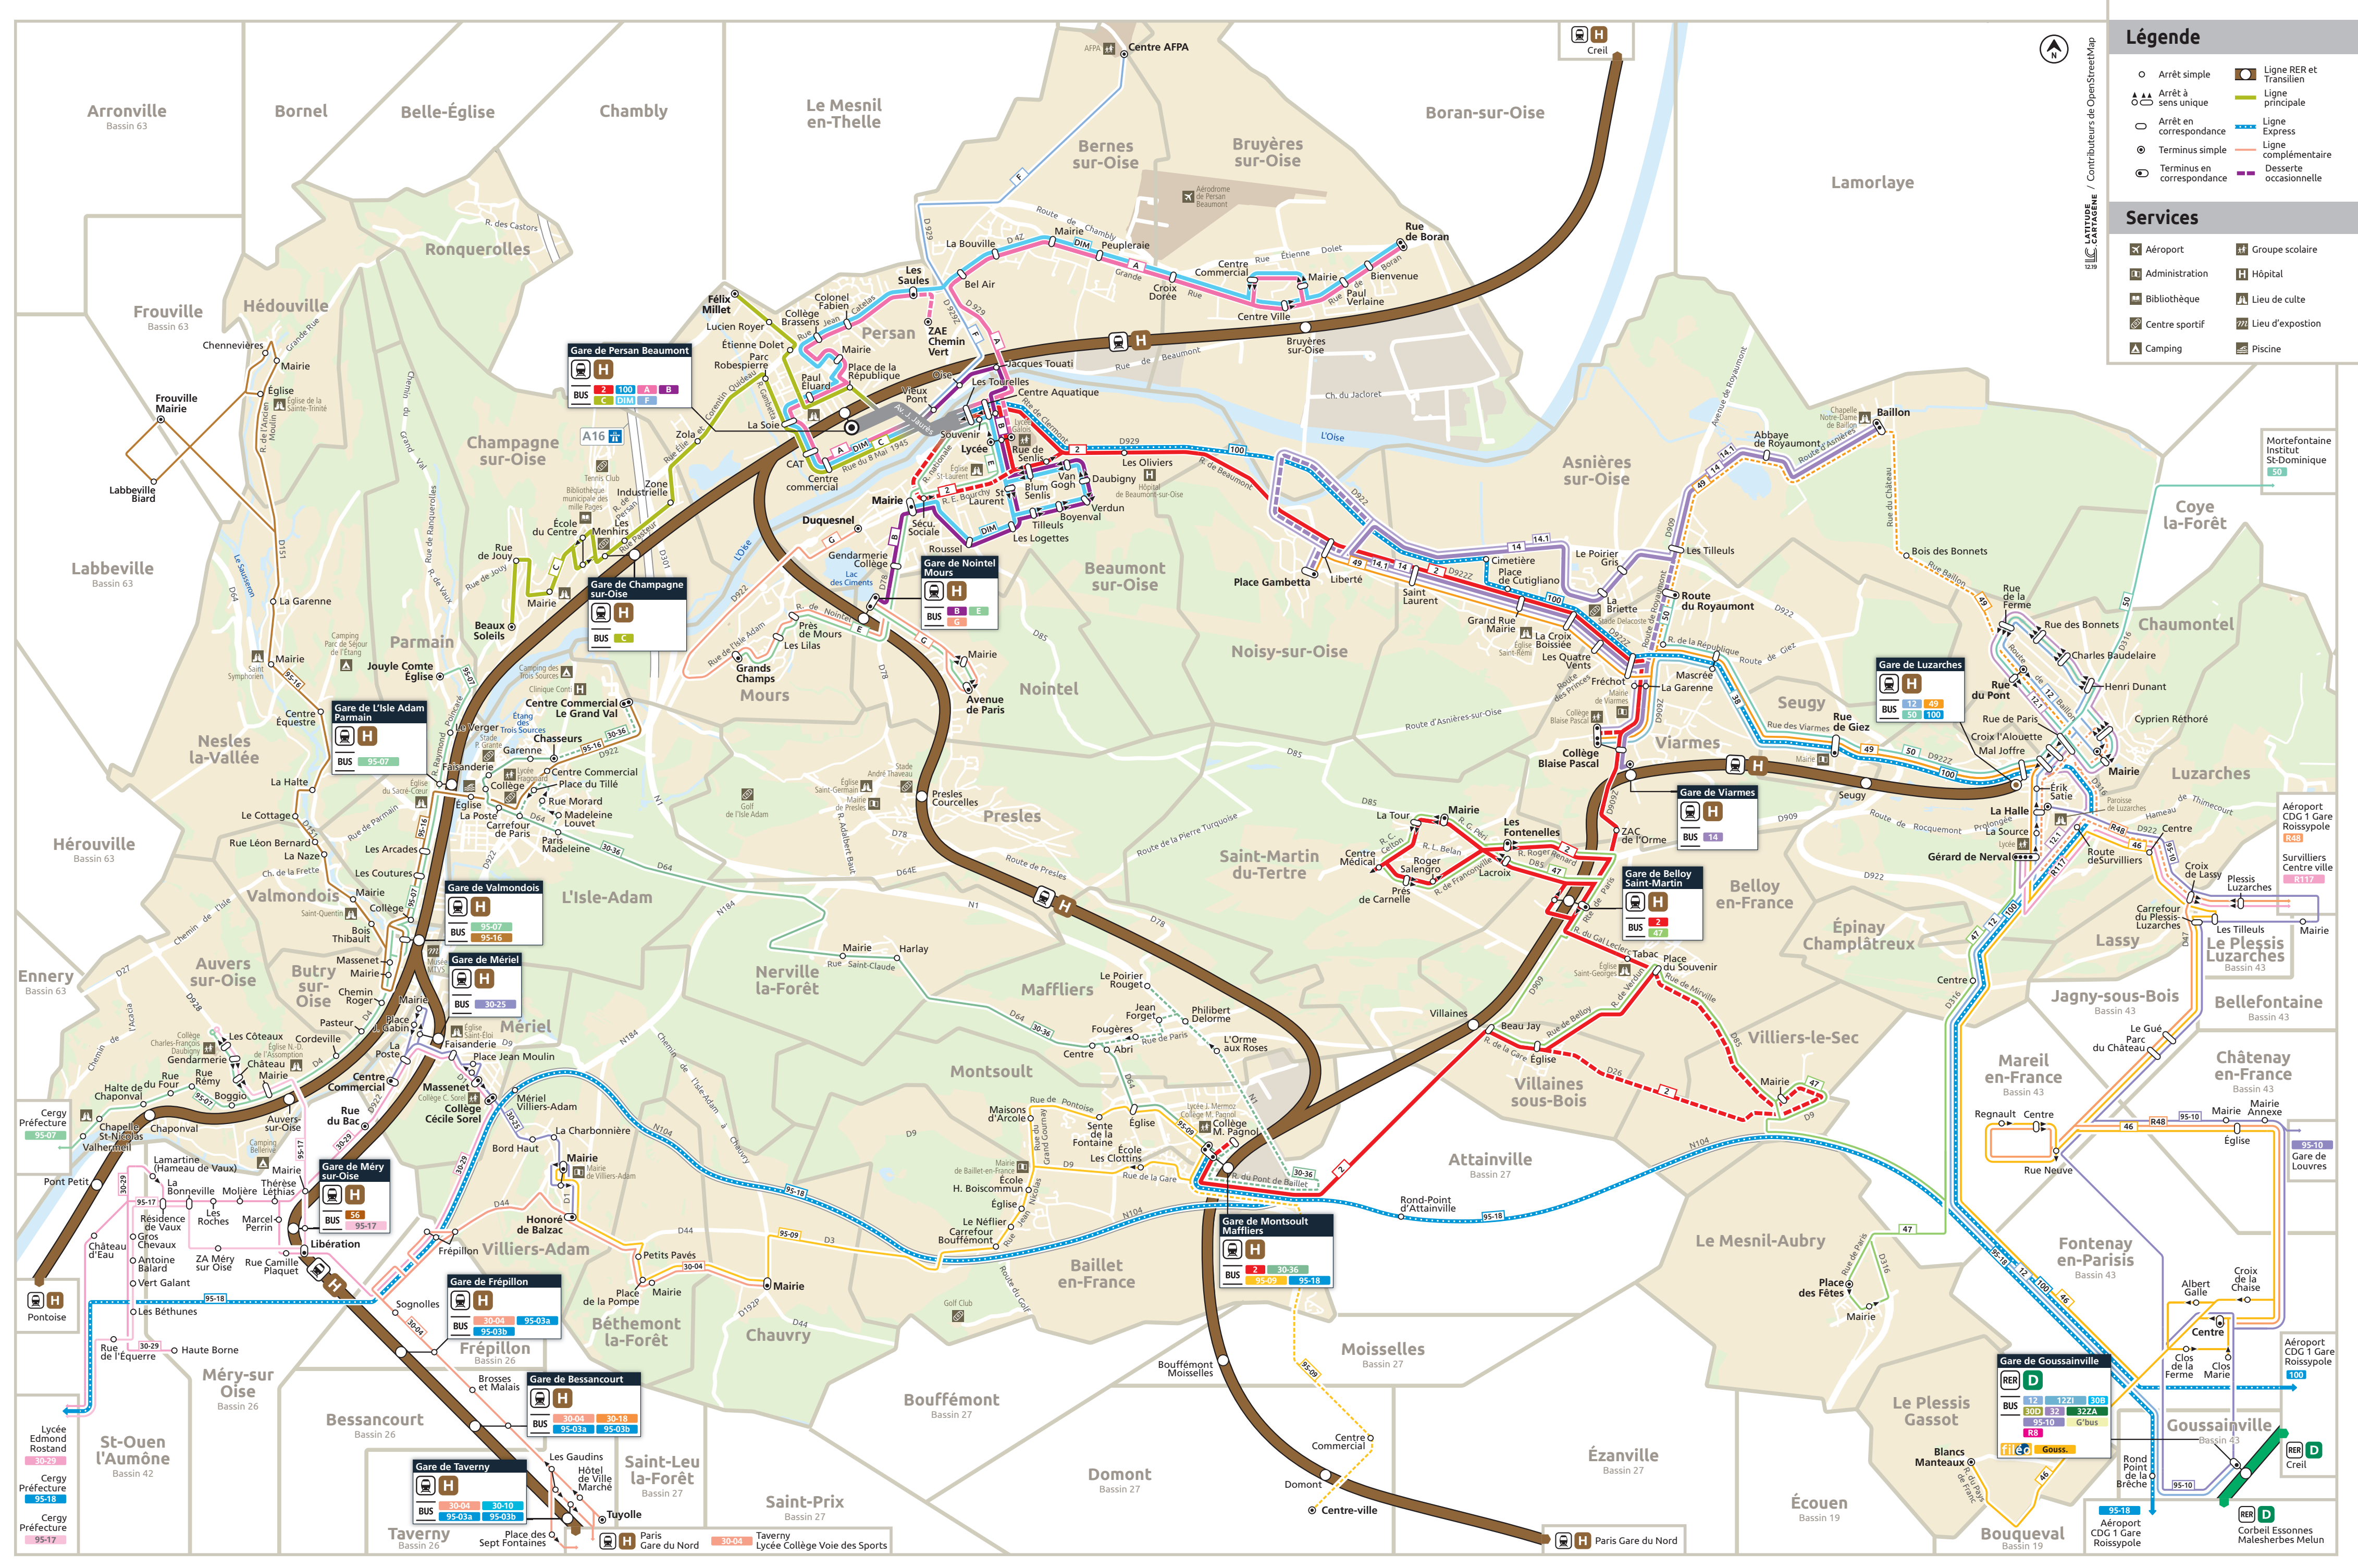

Lignes de transport en commun

RER / Train Gares (accessibilité*)
 Bouffémont Moisselles } Train accessible sur demande
 Luzarches

Lignes Principales

- BUS 2** Gare de Persan Beaumont - Gare de Montsoul Maffliers
- 14** Gare de Viarmes - Asnières-sur-Oise Bailion
- A** Gare de Persan Beaumont - Persan Les Saules Bruyères-sur-Oise Rue de Boran - Beaumont-sur-Oise Lycée
- B** Gare de Persan Beaumont - Gare de Nointel Mours
- C** Persan Félix Millet - Gare de Persan Beaumont Champagne-sur-Oise Beaux Soleils
- DIM** Beaumont Mairie - Bruyères-sur-Oise Rue de Boran

* niveaux d'accessibilité précisés sur le site Via Navigo à l'adresse www.vianavigo.com
 Recherchez votre itinéraire en Île-de-France avec vianavigo.com, un service d'Île-de-France Mobilités.

Légende

- Arrêt simple
- ▲ Arrêt à sens unique
- Arrêt en correspondance
- ⊙ Terminus simple
- ⊙ Terminus en correspondance
- ▣ Ligne RER et Transilien
- ▬ Ligne principale
- ▬ Ligne Express
- ▬ Ligne complémentaire
- ▬ Desserte occasionnelle

îledeFrance
mobilités

Plan de lieu PERSAN BEAUMONT

Itinéraires, horaires et info trafic : préparez tous vos déplacements avec l'application d'Île-de-France Mobilités

vianavigo

îledeFrance
mobilités

VALIDER, C'EST VOYAGER TRANQUILLE