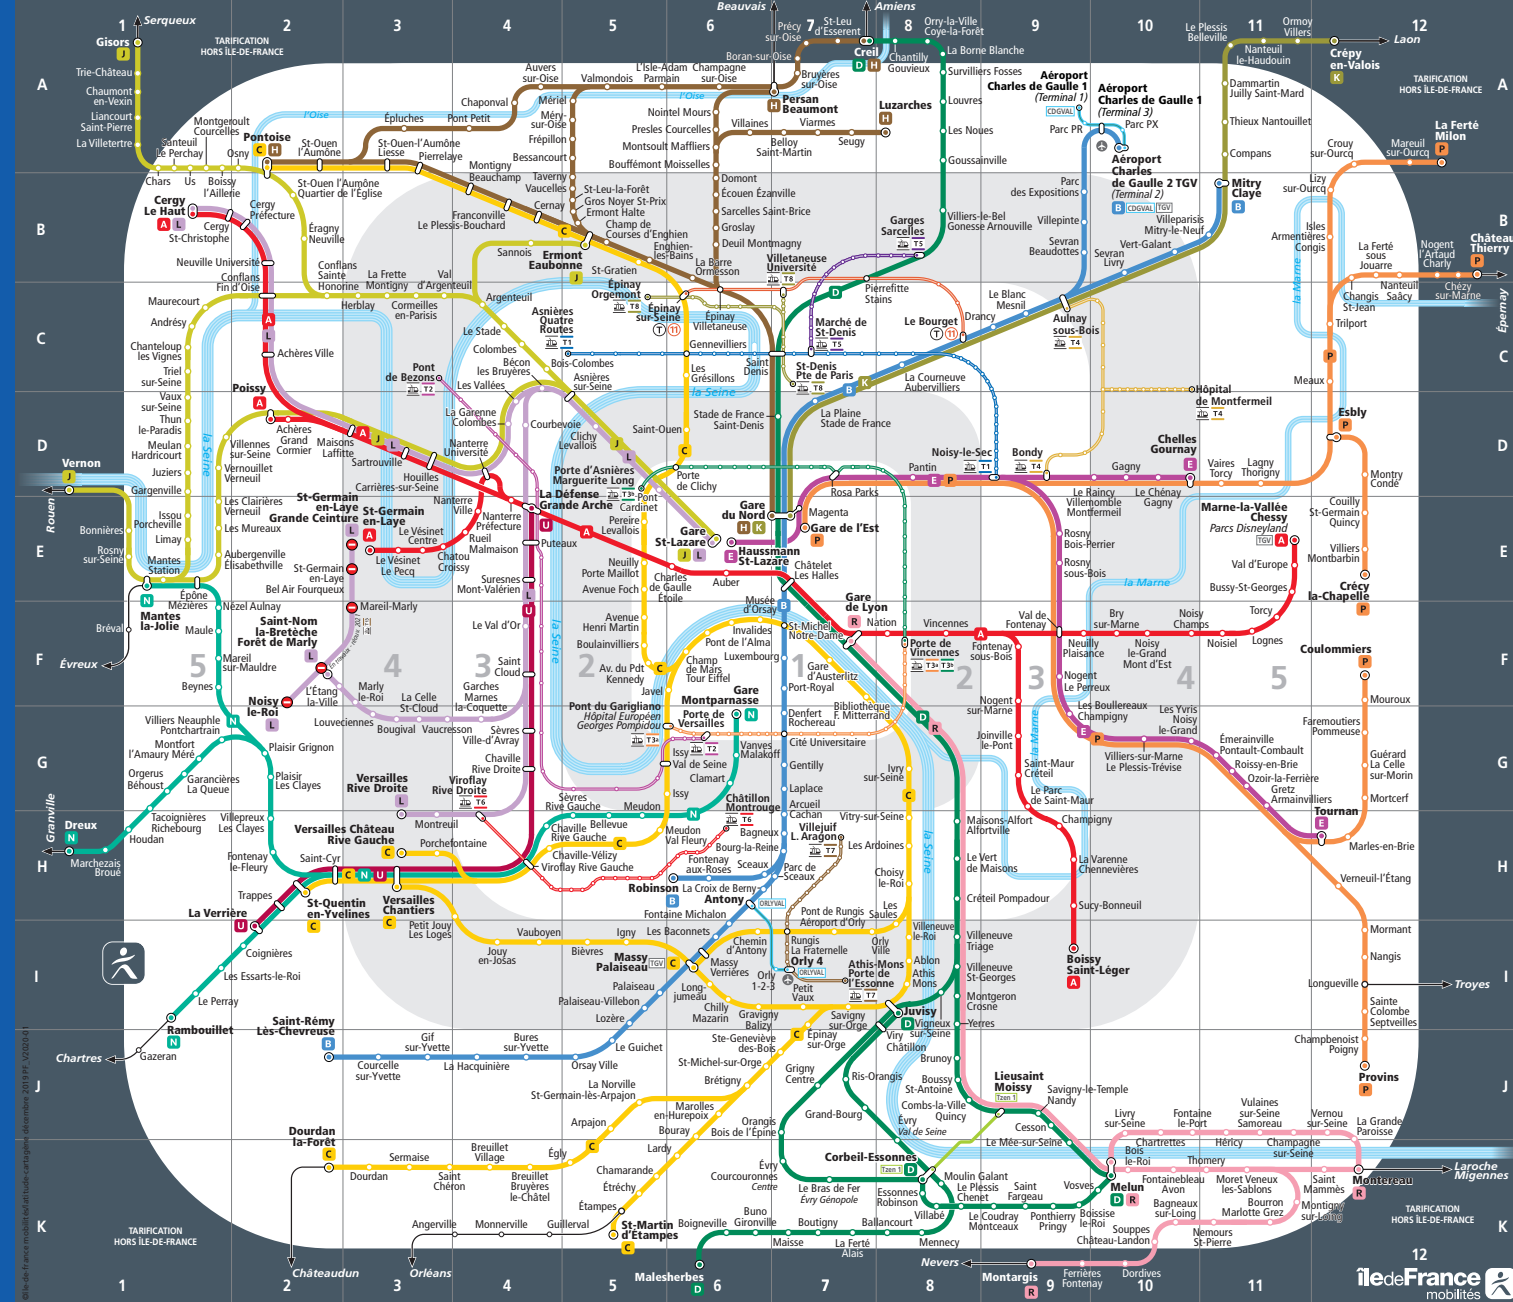

Lignes de transport en commun

RER / Train Gares (accessibilité*)
 Bouffémont Moisselles } Train accessible sur demande
 Luzarches

Lignes Principales

- BUS 2** Gare de Persan Beaumont - Gare de Montsoul Maffliers
- 14** Gare de Viarmes - Asnières-sur-Oise Bailion
- A** Gare de Persan Beaumont - Persan Les Saules Bruyères-sur-Oise Rue de Boran - Beaumont-sur-Oise Lycée
- B** Gare de Persan Beaumont - Gare de Nointel Mours
- C** Persan Félix Millet - Gare de Persan Beaumont Champagne-sur-Oise Beaux Soleils
- DIM** Beaumont Mairie - Bruyères-sur-Oise Rue de Boran

Mobilis

Un ticket journalier pour voyager à volonté dans les zones tarifaires choisies

Paris Visite

Un ticket pour voyager à volonté dans les zones tarifaires choisies pendant 1,2,3 ou 5 jours

Ticket Jeunes week-end

Un ticket journalier pour voyager à volonté dans les zones tarifaires choisies pour les moins de 26 ans

Ticket d'accès à bord

À l'unité, valable pour un trajet en bus

Informations

Haut Val d'Oise
Communauté de Communes