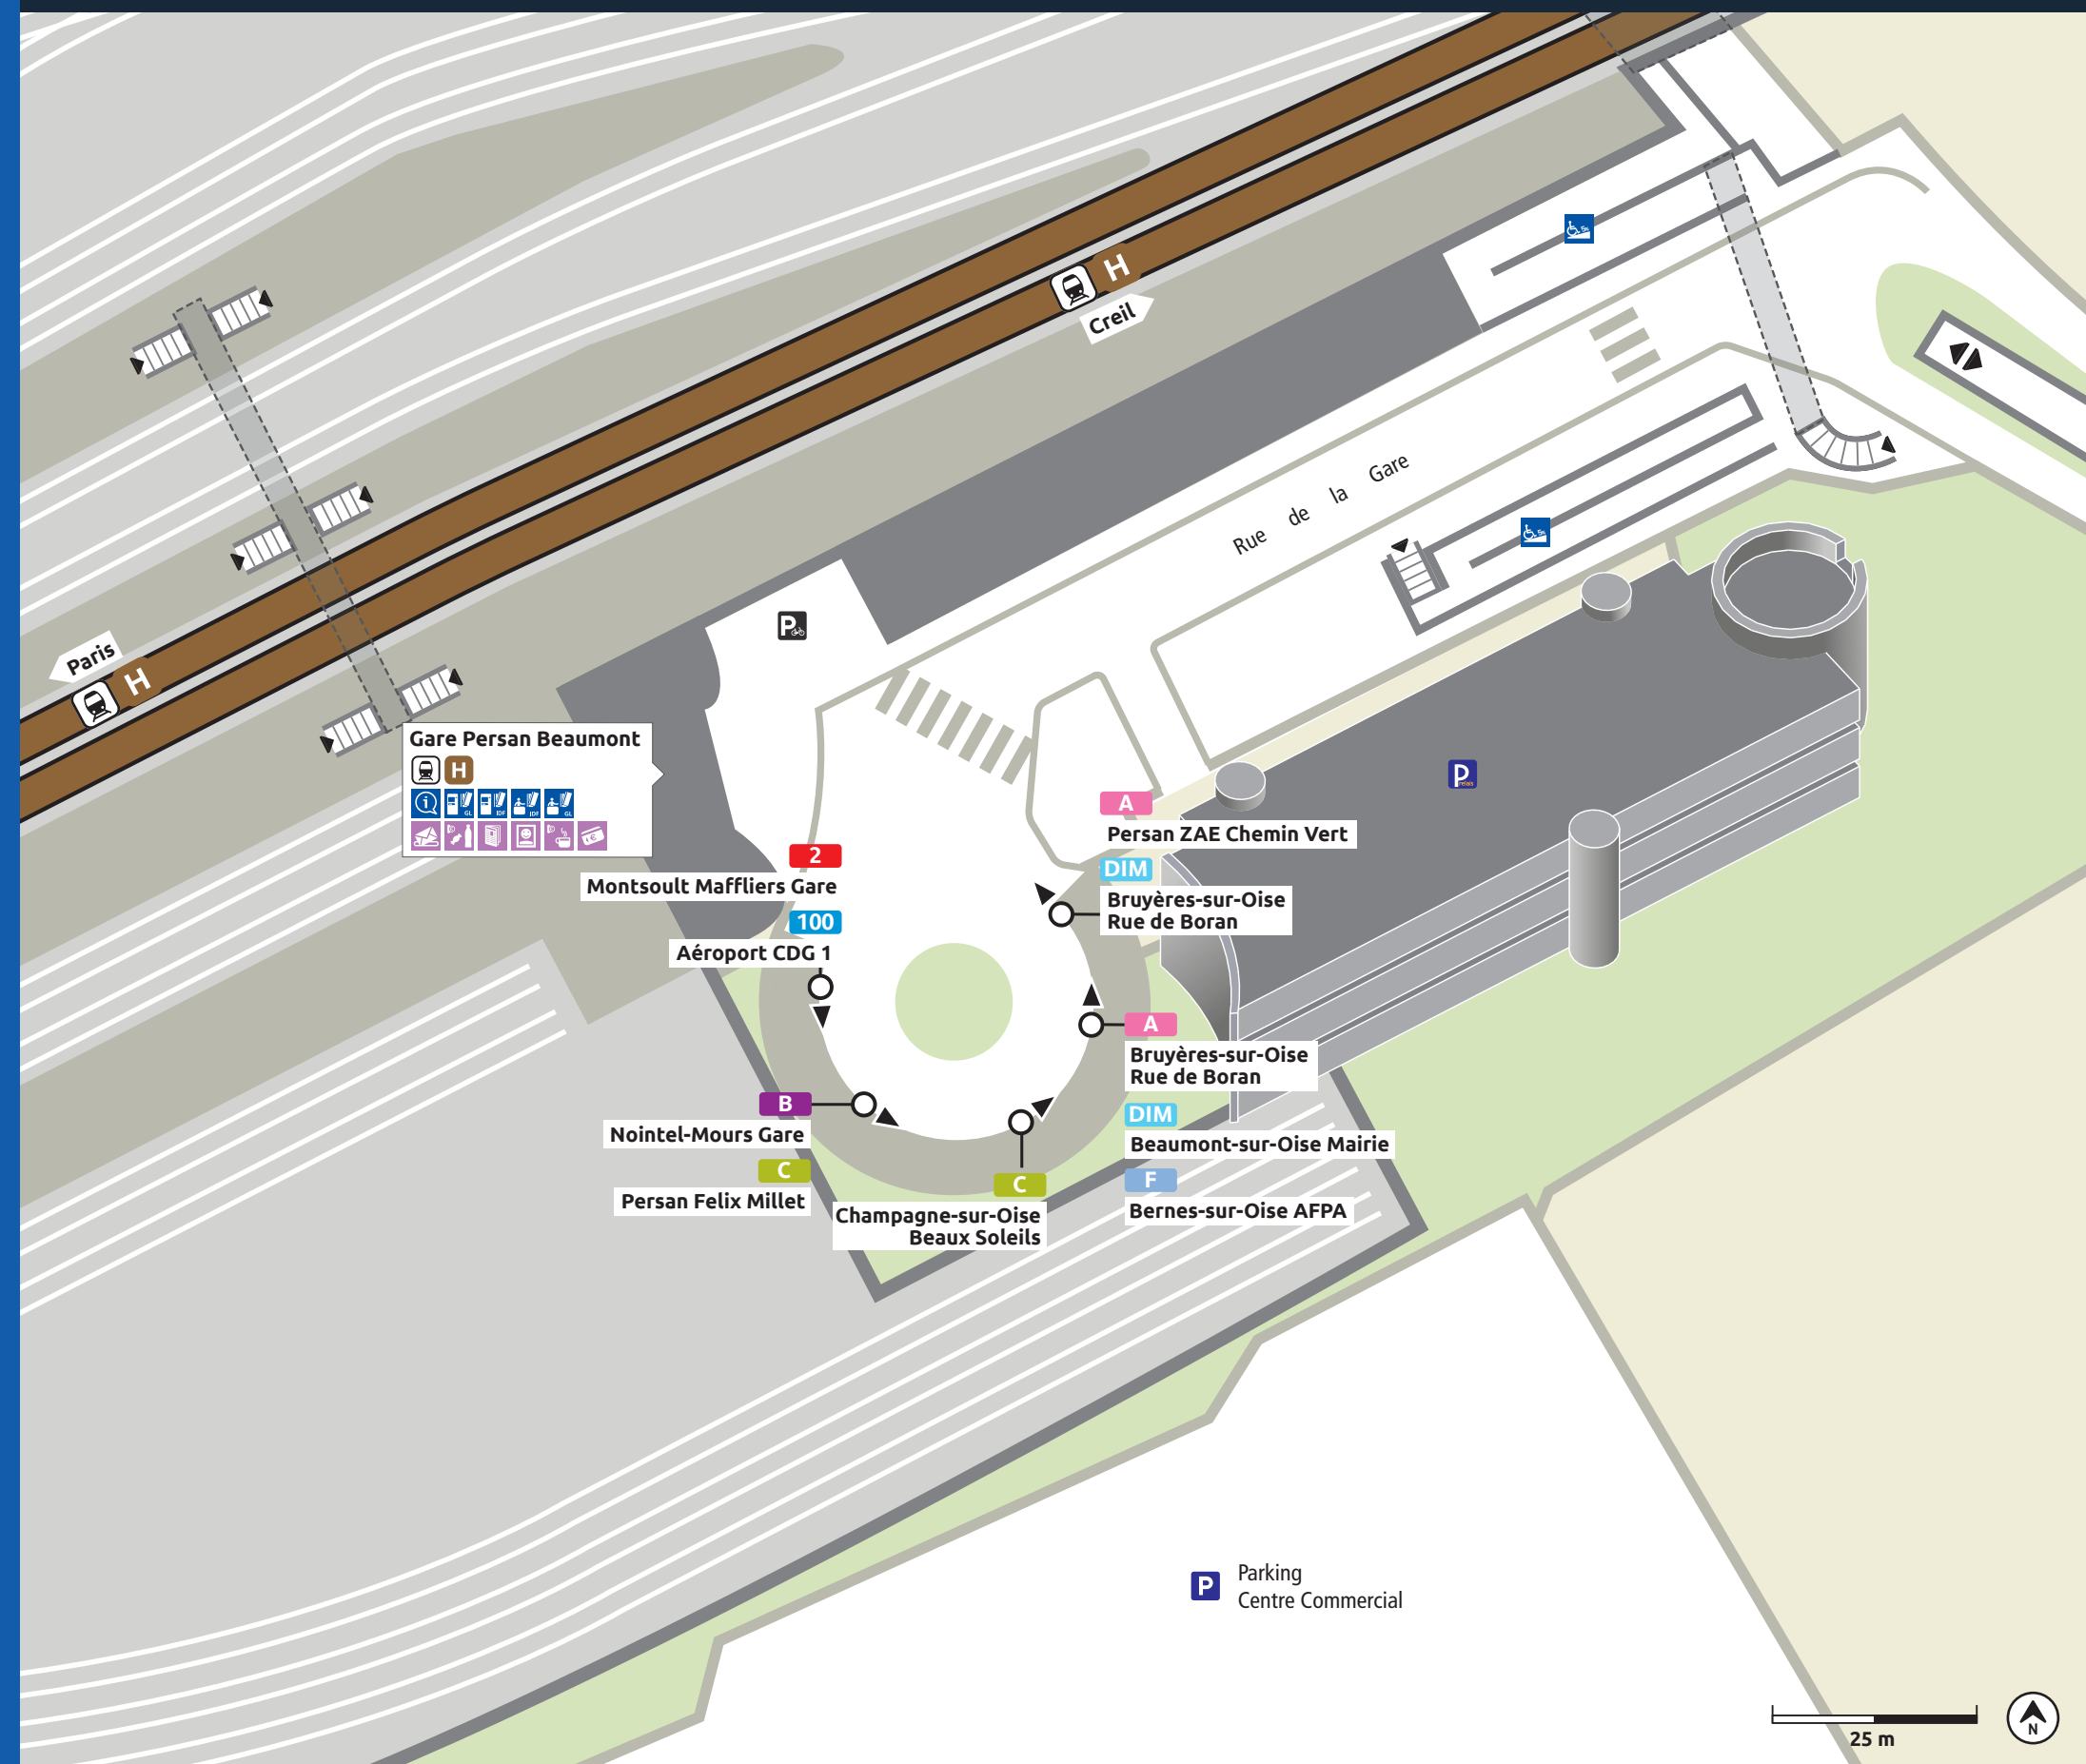

îledeFrance
mobilités

Plan de lieu PERSAN BEAUMONT

Itinéraires, horaires et info trafic : préparez tous vos déplacements avec l'application d'Île-de-France Mobilités

vianavigo

îledeFrance
mobilités

VALIDER, C'EST VOYAGER TRANQUILLE