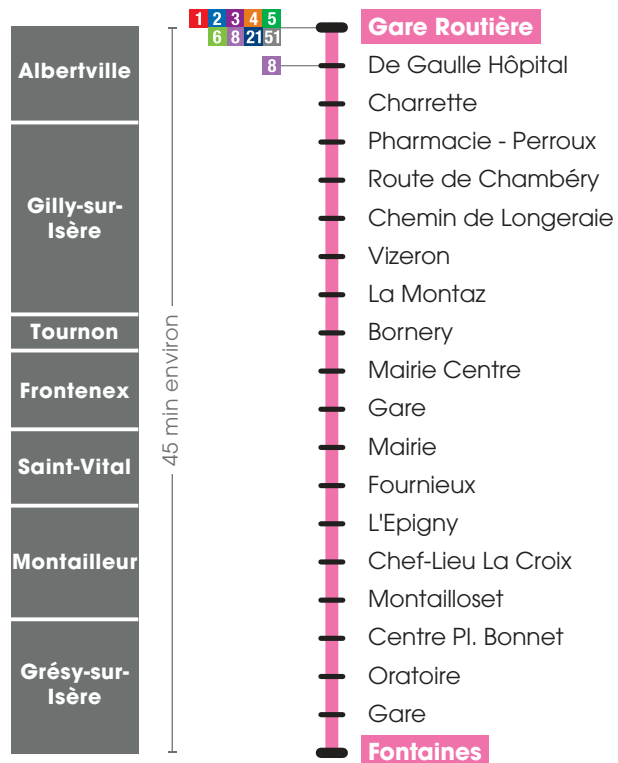

Arlysère vous simplifie la vie !

Utilisez les lignes du réseau TRA pour tous vos déplacements :

- La ligne **1** au cœur d'Albertville
- La ligne **2** au cœur d'Albertville et vers Gilly/Isère
- La ligne **3** vers Ugine
- La ligne **4** vers Ste Hélène/Isère
- La ligne **5** vers Cevins
- La ligne **6** vers Rognaix
- La ligne **7** vers Grésy/Isère
- La ligne **8** vers Mercury
- La ligne **21** vers Beaufort sur Doron
- La ligne **22** vers Les Saisies
- La ligne **23** vers Notre-Dame de Bellecombe
- La ligne **24** vers La Giettaz en Aravis
- La ligne **Y51** vers Ugine

Fiches horaires disponibles au **Point Info Bus** (gare d'Albertville), chez les dépositaires, dans les mairies et sur le site www.fra-mobilite.com

Albertville Gare Routière → Grésy-sur-Isère Fontaines

Communes	Points d'arrêt	Horaires					
				M	S		
Albertville	Gare Routière (quai n°7)	6:15	7:30	12:20	12:20	17:15	18:30
	De Gaulle Hôpital	6:18	7:33	12:23	12:23	17:18	18:33
	Charrette	6:18	7:33	12:23	12:23	17:18	18:33
Gilly-sur-Isère	Pharmacie - Perroux	6:19	7:34	12:24	12:24	17:19	18:34
	Route de Chambéry	6:20	7:35	12:25	12:25	17:20	18:35
	Chemin de Longeraie	6:23	7:38	12:28	12:28	17:23	18:38
	Vizeron	6:24	7:39	12:29	12:29	17:24	18:39
	La Montaz	6:25	7:40	12:30	12:30	17:25	18:40
Tournon	Bornery	6:26	7:41	12:31	12:31	17:26	18:41
Frontenex	Mairie Centre	6:30	7:46	12:35	12:35	17:30	18:45
Saint-Vital	Gare		7:47				
	Mairie	6:33	7:50	12:38	12:38	17:33	18:48
Montailleur	Fournieux	6:35	7:52	12:40	12:40	17:35	18:50
	L'Epigny	6:36	7:53	12:41	12:41	17:36	18:51
Grésy-sur-Isère	Chef-Lieu La Croix	6:38	7:56	12:43	12:43	17:38	18:53
	Montailloset	6:39	7:57	12:44	12:44	17:39	18:54
	Centre Pl. Bonnet	6:43	8:01	12:48	12:48	17:43	18:58
	Oratoire	6:44	8:02	12:49	12:49	17:44	18:59
Fontaines	Gare	6:45	8:03	12:50	12:50	17:45	19:00
	Fontaines	6:48	8:08	12:55	12:50	17:55	19:05

M : Mercredi uniquement   **S** : Sauf Mercredi

Grésy-sur-Isère Fontaines → Albertville Gare Routière

Communes	Points d'arrêt	Horaires					
				M		S	
Grésy-sur-Isère	Fontaines	6:50	8:10		12:55		17:55
	Gare	6:55	8:15		13:00		18:00
	Oratoire	6:56	8:16		13:01		18:01
	Centre Pl. Bonnet	6:57	8:17		13:02		18:02
Montailleur	Montailloset	7:00	8:20		13:05		18:05
	Chef-Lieu La Croix	7:02	8:22		13:07		18:07
	L'Epigny	7:05	8:25		13:10		18:10
Saint-Vital	Fournieux	7:06	8:26		13:11		18:11
	Mairie	7:08	8:28		13:13		18:13
Frontenex	Gare			12:00		16:30	
Tournon	Mairie Centre	7:10	8:30	12:01	13:15	16:31	18:15
	Bornery	7:15	8:35	12:06	13:20	16:36	18:20
Gilly-sur-Isère	La Montaz	7:16	8:36	12:07	13:21	16:37	18:21
	Vizeron	7:17	8:37	12:08	13:22	16:38	18:22
	Chemin de Longeraie	7:18	8:38	12:09	13:23	16:39	18:23
	Route de Chambéry	7:20	8:40	12:12	13:25	16:42	18:25
	Pharmacie - Perroux	7:21	8:41	12:13	13:26	16:43	18:26
Albertville	Charrette	7:21	8:41	12:13	13:26	16:43	18:26
	De Gaulle Hôpital	7:22	8:42	12:14	13:27	16:44	18:27
	Gare Routière (quai n°7)	7:25	8:45	12:17	13:30	16:47	18:30

M : Mercredi uniquement   **S** : Sauf Mercredi