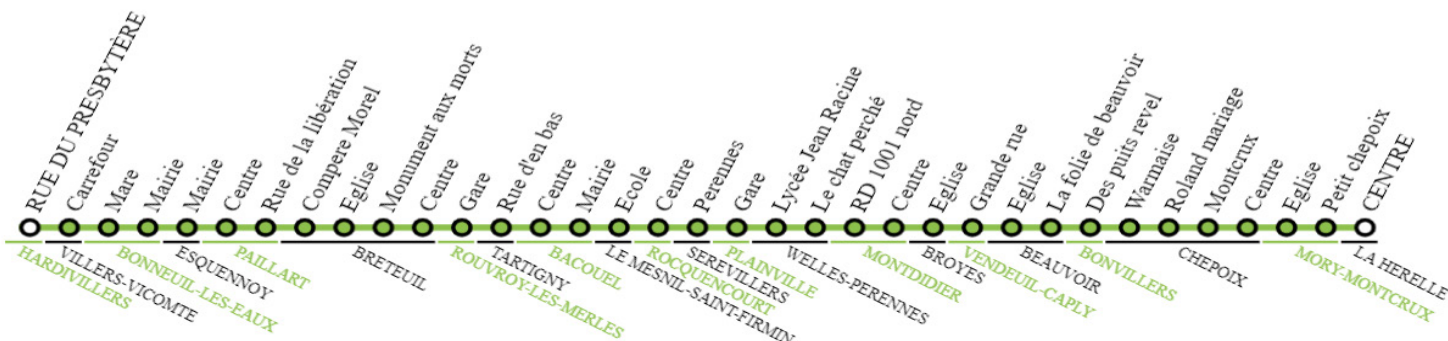

624 Breteuil - Montdidier

Horaires valables du 02/09/2024 au 05/07/2025

En direction de HARDIVILLERS - Rue du Presbytère

Course	11419	10438	10432	10439	10445	10449	10446	10450
Période	PS	PS	PS	PS	PS	PS	PS	PS
Jours de circulation	S	LM_JVS	m	m	LM_JVS	LM_JV	LMmJV	LMmJV
Trains en provenance de Compiègne	11:30	11:24/11:30 le s	13:05	13:05	17:09/16:46 le s	-	-	-
Trains en provenance d'Amiens	11:56	11:23/11:56 le s	13:05	13:05	17:08/16:46 le s	17:40	17:40	-
MONTDIDIER - Collège Saint Vincent					17:10			
MONTDIDIER - Lycée Jean Racine	12:05	12:05	13:03	13:03	17:15	18:05	18:05	
MONTDIDIER - Gare	12:11	12:12	13:07	13:09	17:25	18:10	18:10	
AYENCOURT - Mairie					17:29			
ROYAUCOURT - Eglise					17:33			
DOMFRONT - Rue de Godenvillers					17:37			
GODENVILLERS - Mairie - Ecole					17:39			
WELLES-PERENNES - Perennes		12:19	13:14				18:17	
WELLES-PERENNES - Centre		12:22	13:16		17:49		18:19	
PLAINVILLE - Mairie		12:26	13:20		17:53		18:23	
BROYES - Eglise		12:30	13:24		17:57		18:27	
SEREVILLERS - Mairie		12:33	13:28		18:02		18:31	
ROCQUENCOURT - Centre		12:36	13:30		18:05		18:33	
LE MESNIL-SAINT-FIRMIN - Rue d'en bas		12:39	13:33		18:08		18:36	
Trains en provenance de Paris	-	-	-	-	-	-	18:23	-
Trains en provenance d'Amiens	-	-	13:14	13:14	-	18:16	18:16	-
BACOUEL - Gare			13:36	13:23	18:12	18:23	18:39	19:05
BACOUEL - Centre	12:26	12:44		13:25		18:26		
BACOUEL - Gare		12:50						
CHEPOIX - Centre				13:29				
CHEPOIX - Petit chepoix				13:30				
MORY-MONTCRUX - Eglise				13:32				
LA HERELLE - Centre				13:38				
MORY-MONTCRUX - Montcrux				13:41				
CHEPOIX - Centre	12:29					18:28		
CHEPOIX - Petit chepoix	12:30					18:30		
MORY-MONTCRUX - Eglise	12:32					18:31		
LA HERELLE - Centre	12:36					18:34		
MORY-MONTCRUX - Montcrux	12:37					18:36		
CHEPOIX - Roland mariage	12:39							
CHEPOIX - Warmaise				13:45		18:42		
BONVILLERS - Des puits revel	12:44			13:48		18:45		
BEAUVOIR - Eglise	12:50			13:54		18:46		
BRETEUIL - RD 1001 nord	12:58							
VENDEUIL-CAPLY - Grande rue				13:56		18:57		
TARTIGNY - Centre		12:54	13:40		18:16		18:44	19:08
ROUVROY-LES-MERLES - Merle							18:48	
ROUVROY-LES-MERLES - Monument aux morts		12:56	13:44		18:20		18:52	
PAILLART - Centre		12:58	13:46		18:25		18:58	
PAILLART - Rue de la libération		13:00	13:47		18:27		18:59	
BRETEUIL - Compere Morel							19:02	
BRETEUIL - Ecole La Ceriseraie		13:09	13:59		18:32		19:04	19:15
BRETEUIL - RD 1001 nord							19:06	
PAILLART - Rue de la libération								19:21
PAILLART - Centre								19:23
ESQUENNOY - Rd 1001		13:11		14:05			19:09	
ESQUENNOY - Mairie	13:03	13:14		14:06	18:38		19:10	19:29
BONNEUIL-LES-EAUX - Rue d'en bas	13:09			14:09			19:13	19:34
BONNEUIL-LES-EAUX - Mare	13:11			14:12			19:16	19:37
VILLERS-VICOMTE - Carrefour	13:15			14:18			19:21	19:43
HARDIVILLERS - Rue du Presbytère	13:20			14:23			19:34	

Des modifications pourront être faites sur les horaires, merci de vous rendre régulièrement sur le site www.oise-mobilite.fr - rubrique Horaires.

Ligne accessible aux personnes à mobilité réduite : Pour vous assurer les meilleures conditions de transport, il est conseillé de contacter 24 heures avant le départ l'agence commerciale au 03 60 75 98 82.