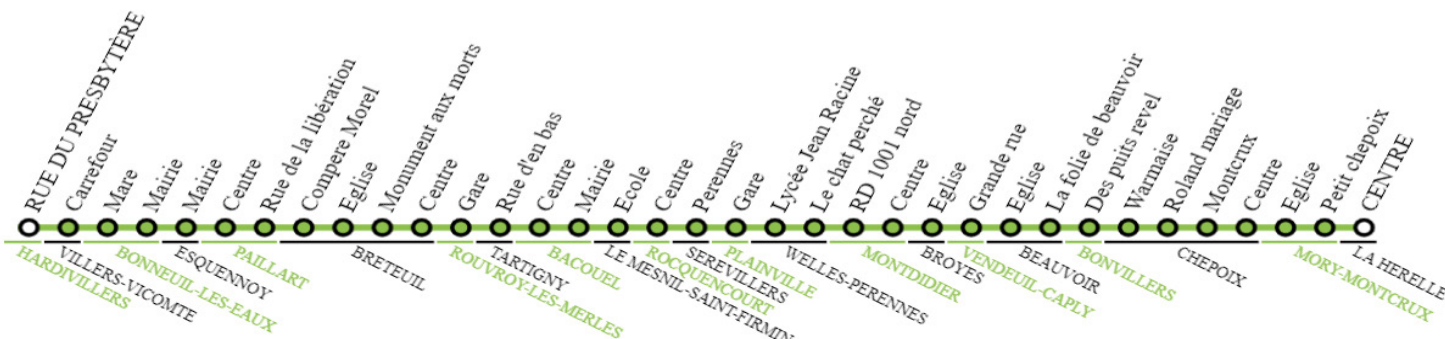

624 Breteuil - Montdidier

Horaires valables du 02/09/2024 au 05/07/2025

En direction de MONTDIDIER - Gare - Lycée

Course	10452	10453	10457	11476	10460	11513
Période	PS	PS	PS	PS	PS	PS
Jours de circulation	LMmJVS	LMmJVS	LMmJVS	m	LM_JVS	LMmJV
VENDEUIL-CAPLY - Grande rue	-	06:30	-	-	-	-
BEAUVOIR - Eglise	-	06:34	-	-	-	-
BONVILLERS - Des puits revel	-	06:39	-	-	-	-
CHEPOIX - Warmaise	-	06:41	-	-	-	-
CHEPOIX - Roland mariage	-	06:44	-	-	-	-
MORY-MONTCRUX - Montcrux	-	06:48	-	-	-	-
LA HERELLE - Centre	-	06:49	-	-	-	-
MORY-MONTCRUX - Eglise	-	06:53	-	-	-	-
CHEPOIX - Petit chepoix	-	06:56	-	-	-	-
CHEPOIX - Centre	-	06:59	-	-	-	-
BRETEUIL - Ecole H.Bayard	-	-	-	13:15	-	-
BRETEUIL - RD 1001 nord	-	-	-	13:19	-	-
HARDIVILLERS - Rue du Presbytère	06:09	-	-	-	-	-
VILLERS-VICOMTE - Carrefour	06:14	-	-	-	-	-
BONNEUIL-LES-EAUX - Mare	06:20	-	-	-	-	-
BONNEUIL-LES-EAUX - Mairie	06:22	-	-	-	-	-
ESQUENNOY - Mairie	06:27	-	-	-	-	-
PAILLART - Centre	06:34	-	-	-	-	-
PAILLART - Rue de la libération	06:38	-	-	13:26	-	-
PAILLART - Centre	-	-	-	13:27	-	-
BRETEUIL - Compere Morel	06:42	-	-	-	-	-
BRETEUIL - Ecole La Ceriseraie	06:46	-	07:55	-	13:15	18:22
BRETEUIL - RD 1001 nord	-	-	-	-	13:17	18:24
PAILLART - Rue de la libération	-	-	07:59	-	13:24	18:29
PAILLART - Centre	-	-	08:01	-	13:25	18:31
ROUVROY-LES-MERLES - Monument aux morts	06:54	-	08:04	13:32	13:30	-
ROUVROY-LES-MERLES - Merle	06:56	-	-	-	-	-
TARTIGNY - Centre	07:01	-	08:06	13:36	13:34	18:37
BACOUEL - Centre	-	07:00	-	13:42	13:39	-
BACOUEL - Gare	07:07	07:04	08:12	13:44	13:42	18:43
Trains pour Amiens	07:41*	07:41*	08:42/09:25 le s	13:47	13:47	18:50
Trains pour Paris	07:12*	07:32*	09:45 le s	-	-	-
LE MESNIL-SAINT-FIRMIN - Rue d'en bas	07:10	-	08:16	13:49	13:45	-
ROCQUENCOURT - Carrefour	07:14	-	08:20	13:52	13:49	-
SEREVILLERS - Mairie	07:17	-	08:22	13:55	13:51	-
BROYES - Eglise	-	07:10	08:26	13:57	13:53	-
PLAINVILLE - Mairie	07:23	-	08:29	14:01	13:58	-
WELLES-PERENNES - Centre	07:27	-	08:33	14:04	14:02	-
WELLES-PERENNES - Perennes	07:30	-	08:36	14:07	14:06	-
MONTDIDIER - Gare	07:37	07:20	-	14:09	14:20	-
MONTDIDIER - Lycée Jean Racine	07:44	07:26	08:50	-	-	-
Trains pour Compiègne	08:14*	08:14*	-	15:13	15:13*	-
Trains pour Amiens	-	07:39*	-	15:13	15:13*	-

*correspondance non assurée le samedi

Des modifications pourront être faites sur les horaires, merci de vous rendre régulièrement sur le site www.oise-mobilite.fr - rubrique Horaires.

Ligne accessible aux personnes à mobilité réduite : Pour vous assurer les meilleures conditions de transport, il est conseillé de contacter 24 heures avant le départ l'agence commerciale au 03 60 75 98 82.