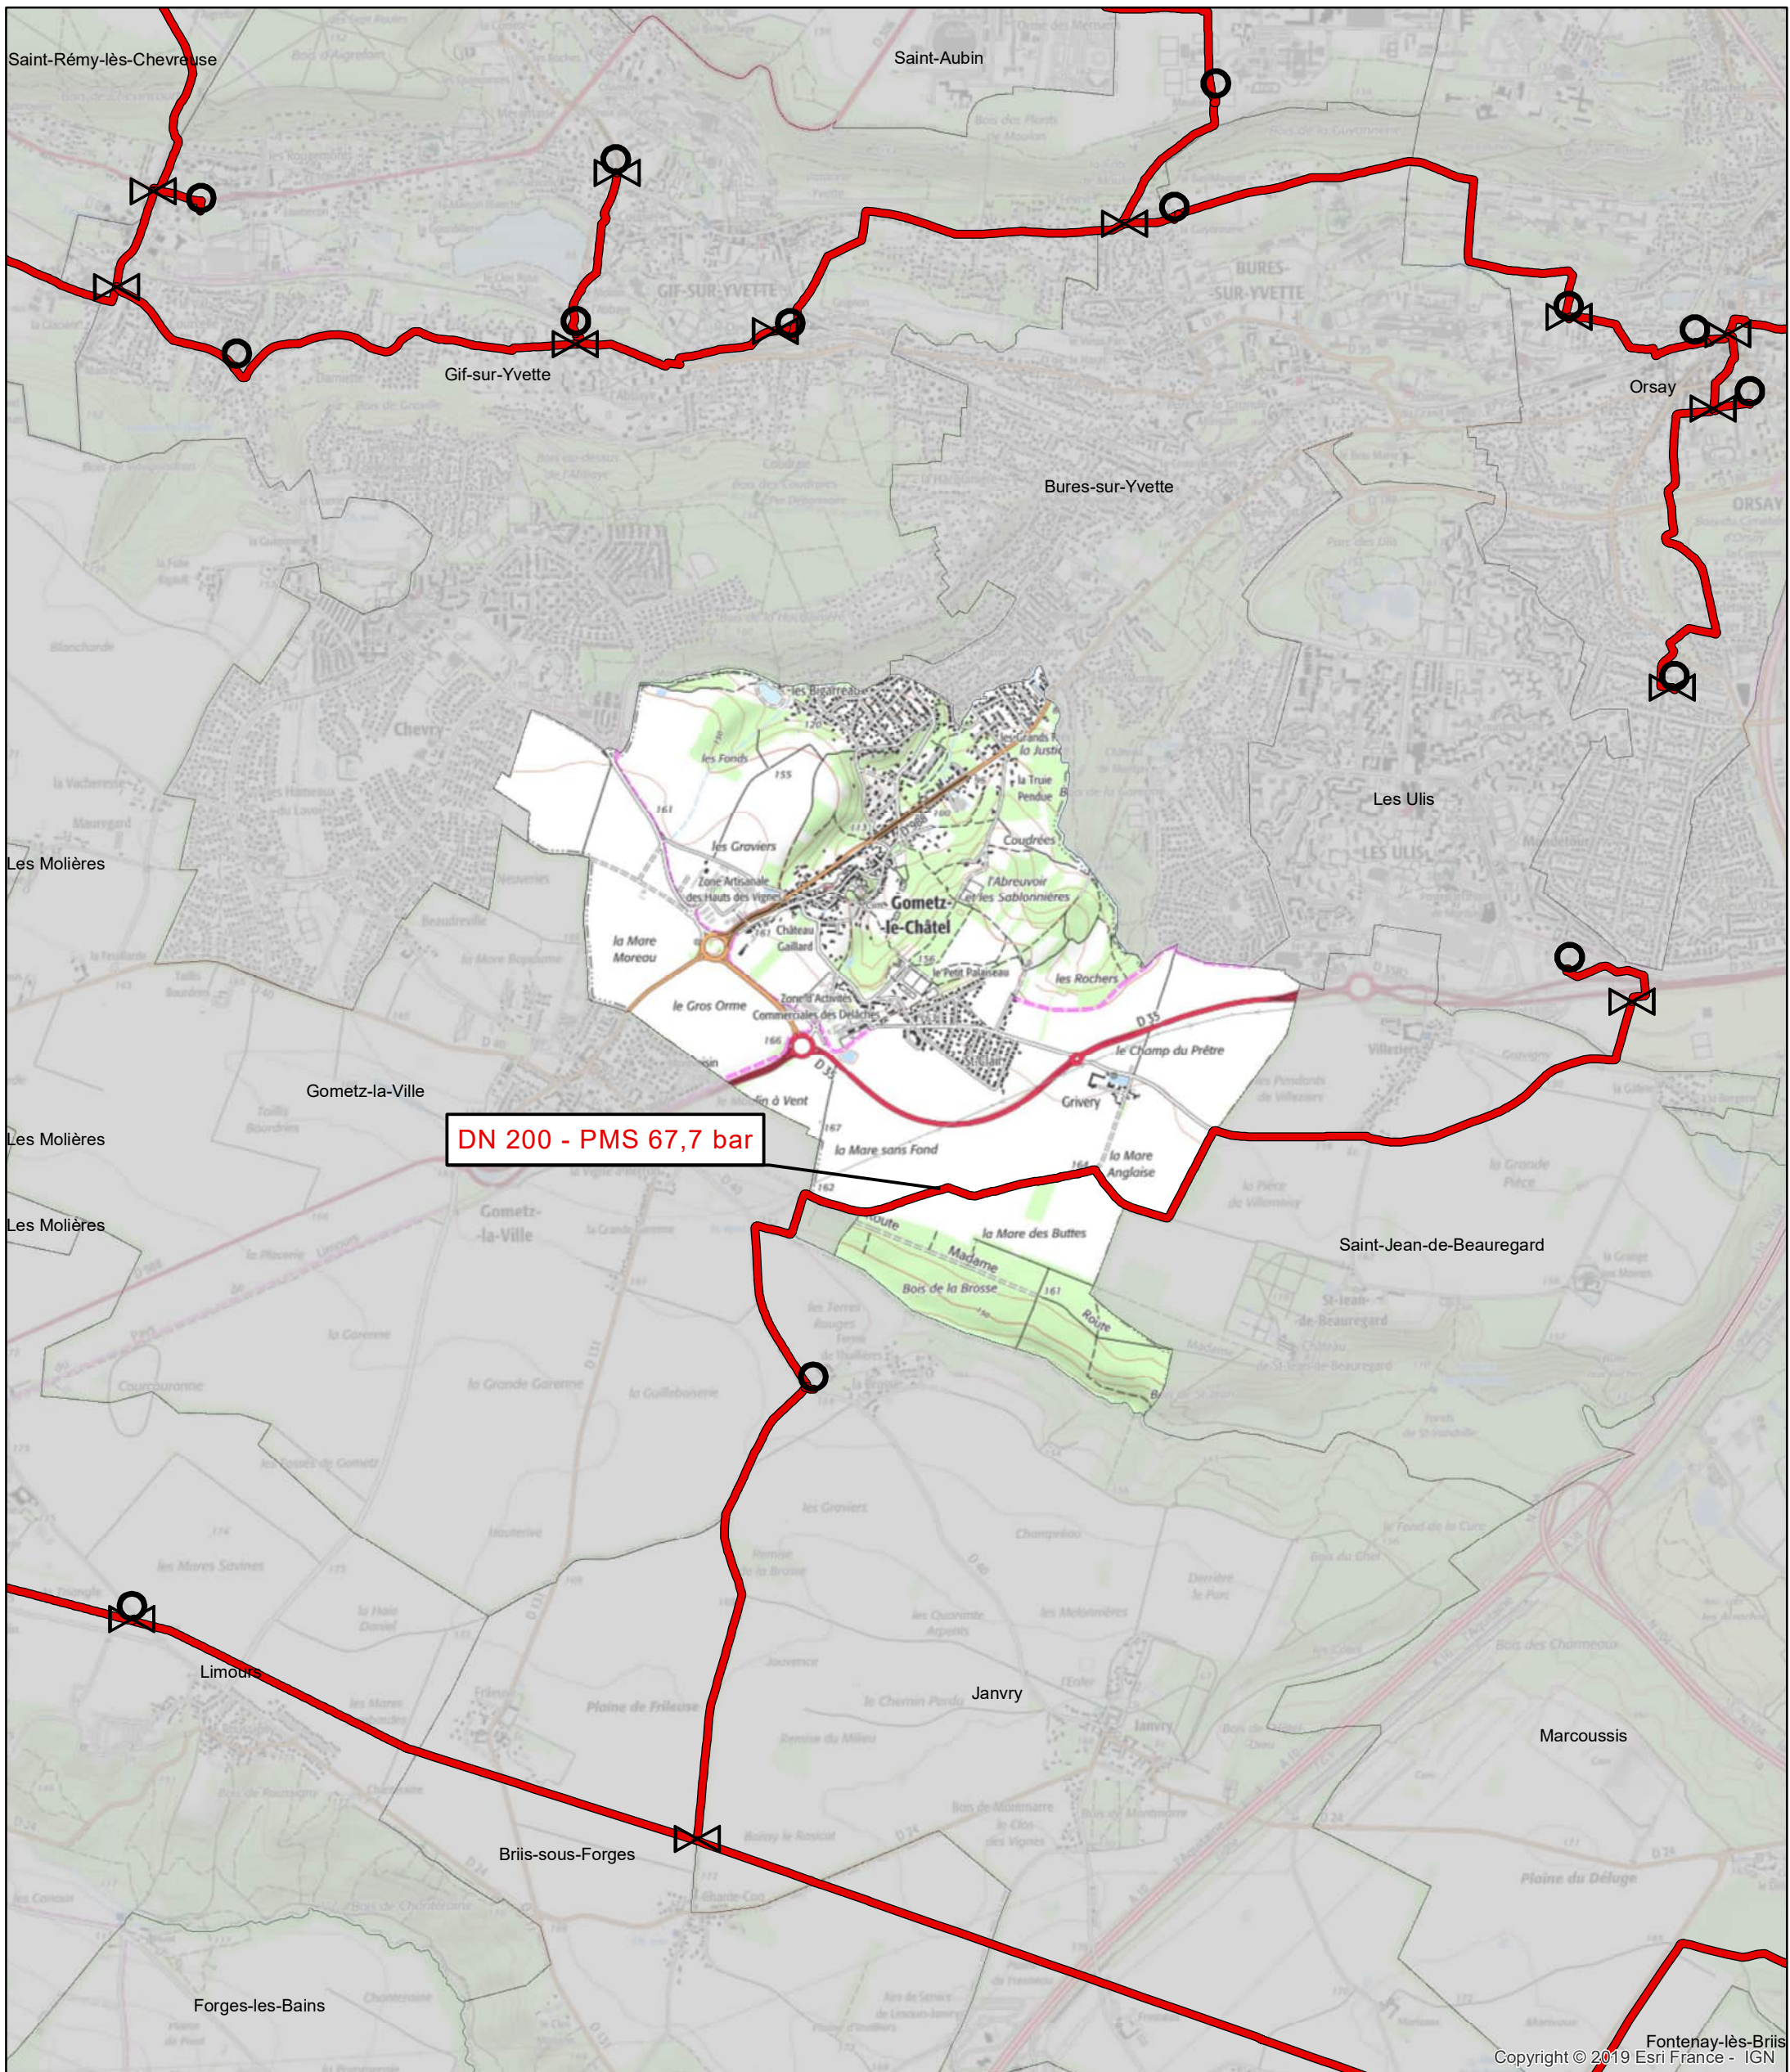

PLAN LOCAL D'URBANISME

Commune : GOMETZ-LE-CHÂTEL

Code INSEE : 91275

Date d'édition : 01/08/2024

Fond de plan - SCAN25 © IGN

- Canalisation de gaz haute pression en service
- Canalisation de gaz haute pression projetées
- Poste de coupure ou de sectionnement
- Poste de livraison client ou de distribution publique
- Poste de prédétente

GRTgaz
Direction des Opérations
Pôle Exploitation Seine
Citizen
9 avenue de l'Europe
92270 BOIS-COLOMBES