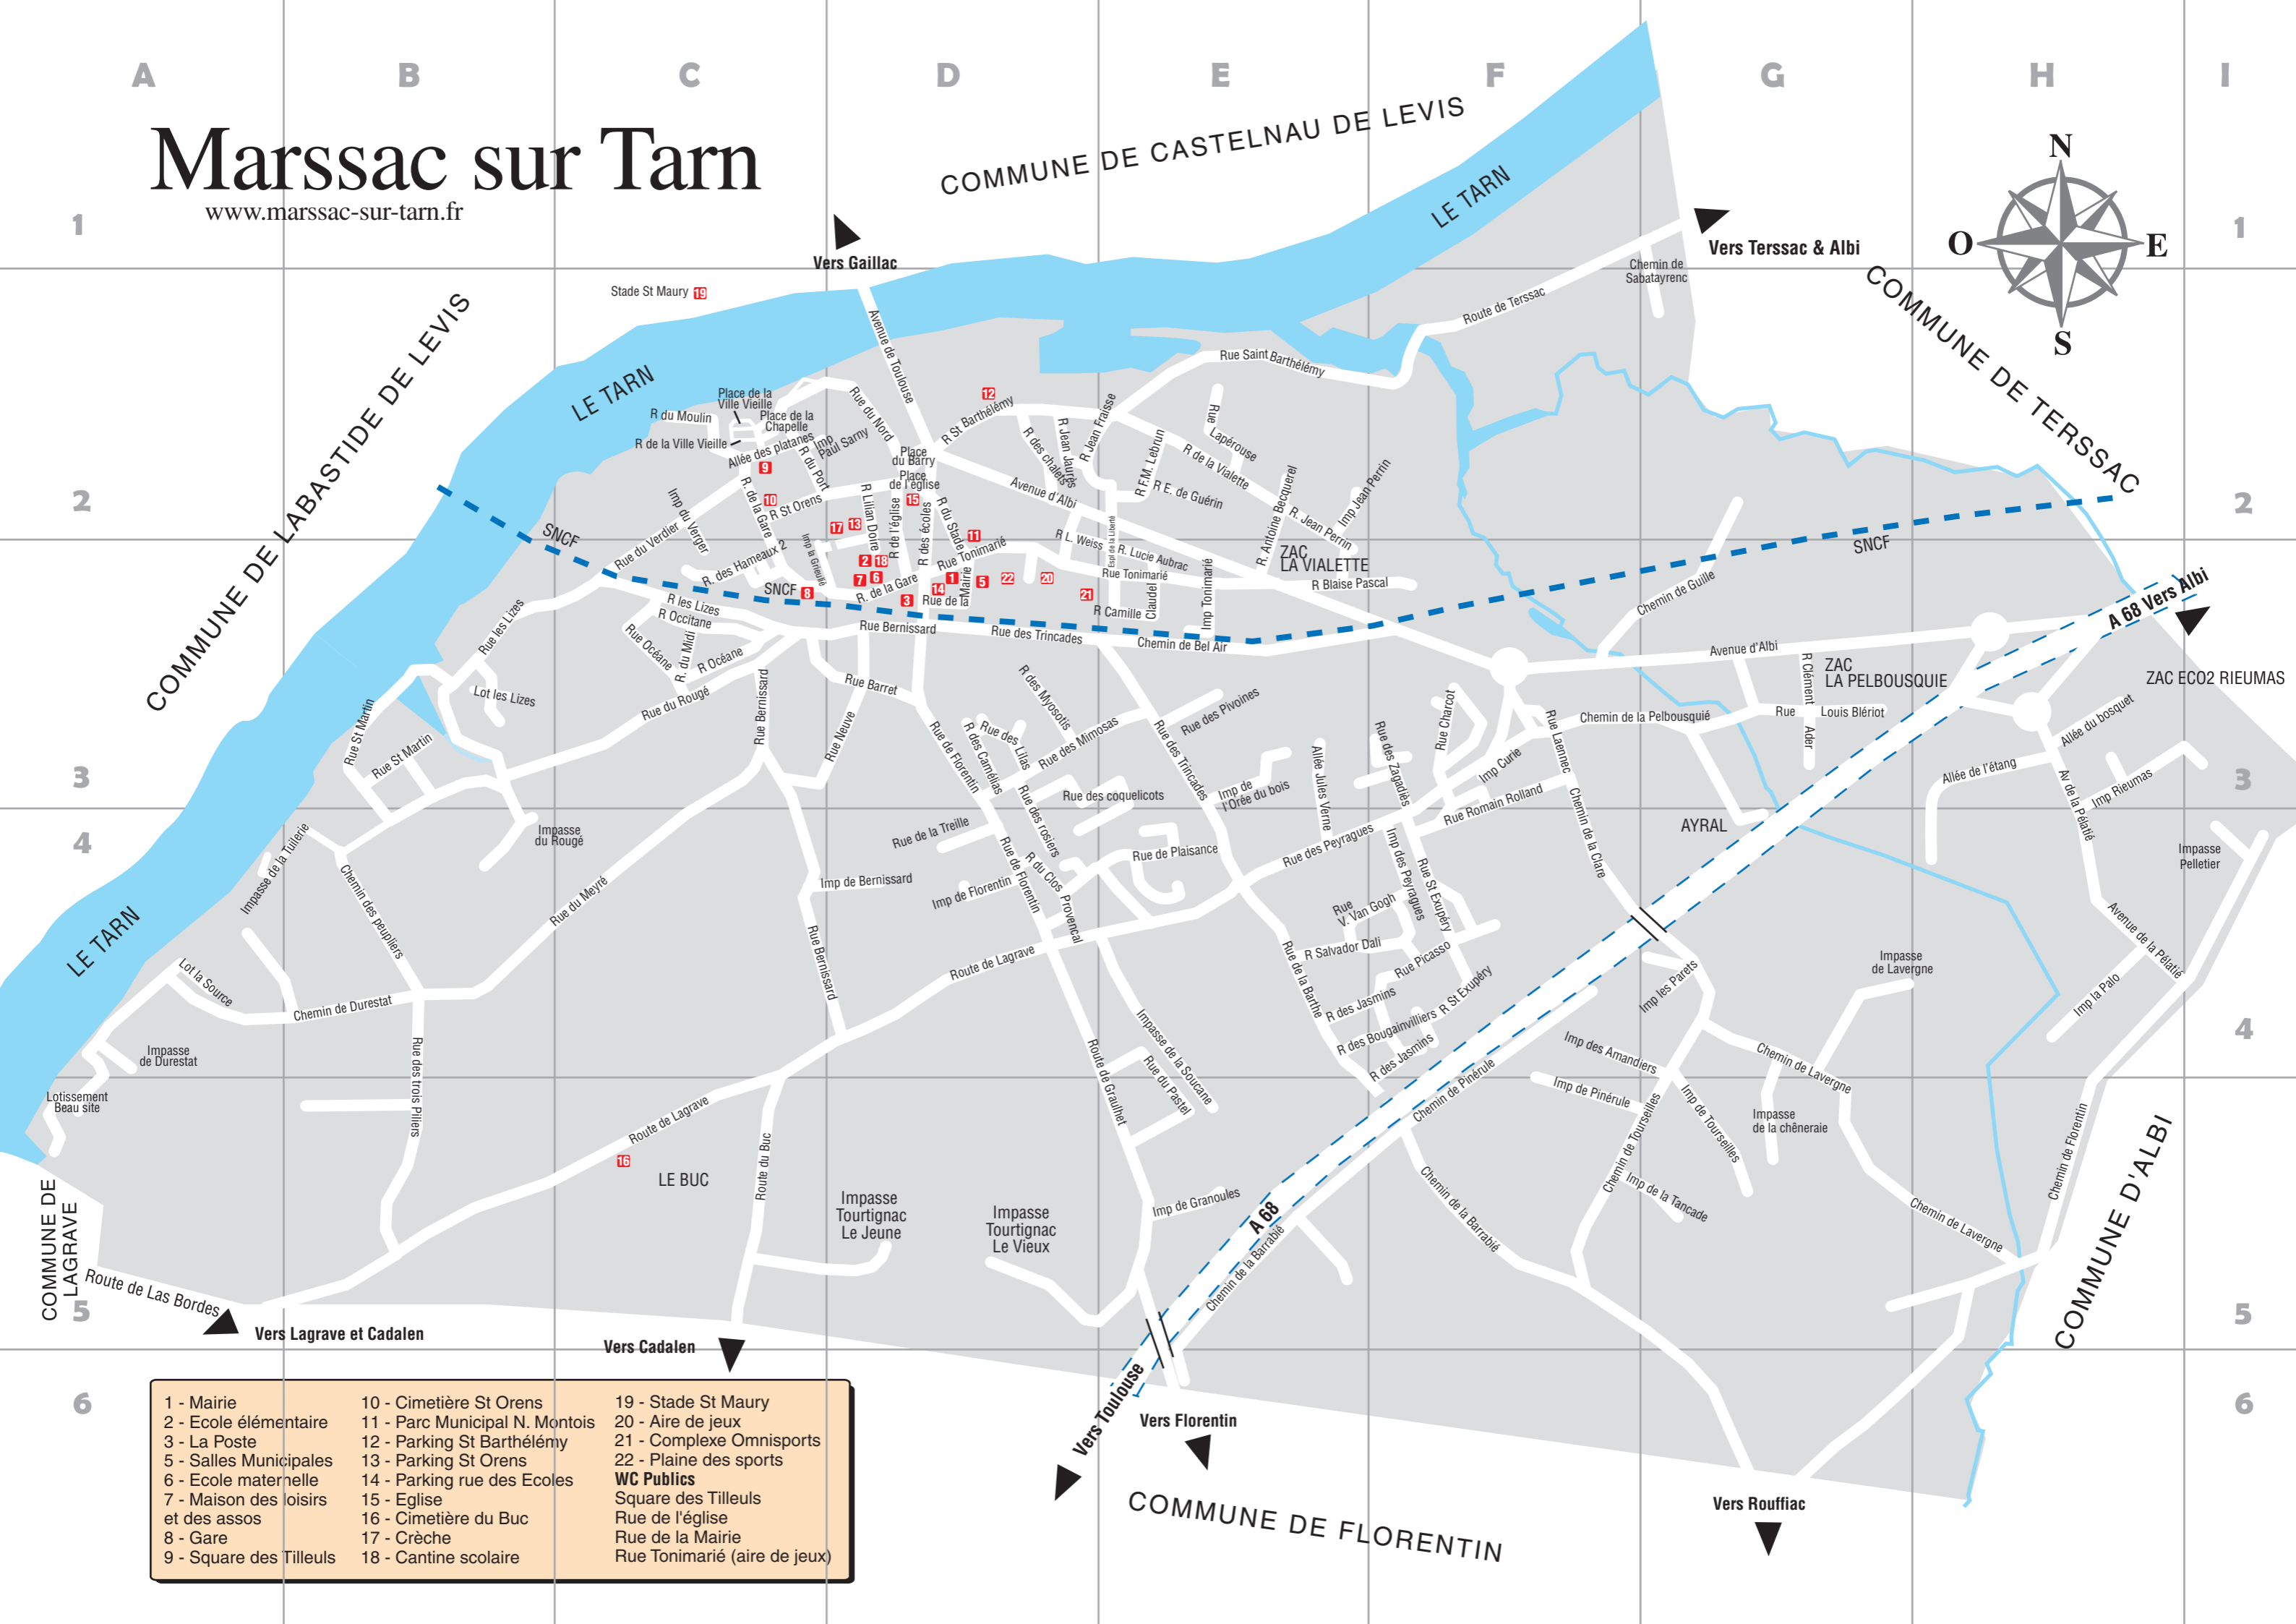

Marssac sur Tarn

www.marssac-sur-tarn.fr

1 - Mairie	10 - Cimetière St Orens	19 - Stade St Maury
2 - Ecole élémentaire	11 - Parc Municipal N. Montois	20 - Aire de jeux
3 - La Poste	12 - Parking St Barthélémy	21 - Complexe Omnisports
5 - Salles Municipales	13 - Parking St Orens	22 - Plaine des sports
6 - Ecole maternelle	14 - Parking rue des Ecoles	WC Publics
7 - Maison des loisirs et des assos	15 - Eglise	Square des Tilleuls
8 - Gare	16 - Cimetière du Buc	Rue de l'église
9 - Square des Tilleuls	17 - Crèche	Rue de la Mairie
	18 - Cantine scolaire	Rue Tonimarié (aire de jeux)