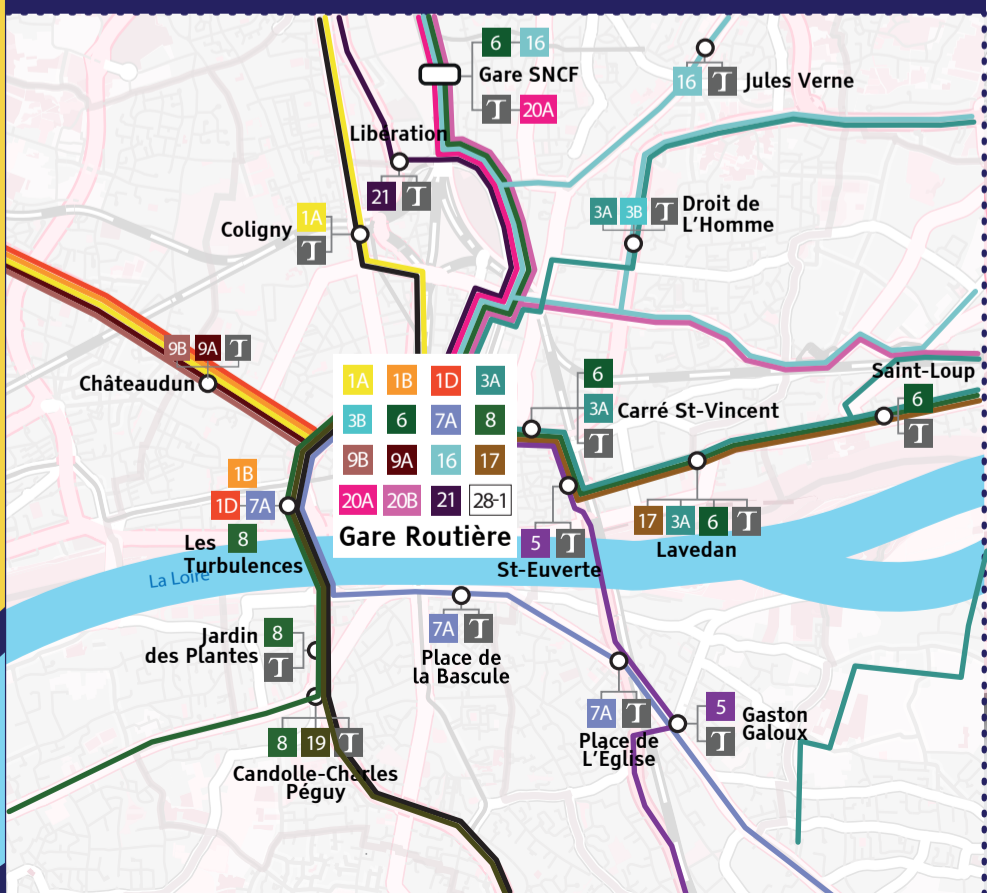

### RÉSEAU TRAIN

LIGNES DE TRAIN RÉMI

LIGNES DE TRAIN RÉMI EXPRESS

AUTRES LIGNES DE TRAIN

### RÉSEAUX TRANSPORTS URBAINS

RÉSEAUX DE BUS ET DE TRAIN (TRAJETS INTERNES INTERDITS)

LA RÉGION ORGANISE VOS DÉPLACEMENTS EN CENTRE-VAL DE LOIRE

[www.remi-centrevalde Loire.fr](http://www.remi-centrevalde Loire.fr)

# Zoom sur l'agglomération d'Orléans

JANVIER 2024

POUR CONNAÎTRE TOUTES LES LIGNES DU RÉSEAU RÉMI, RENDEZ-VOUS SUR :

[www.remi-centrevaldeloire.fr](http://www.remi-centrevaldeloire.fr)

VOTRE CENTRE DE RELATIONS USAGERS RÉMI

### RÉSEAUX CAR RÉMI

- POINTS D'ARRÊT
- LIGNE RÉGULIÈRE CAR RÉMI 45
- LIGNE RÉGULIÈRE CAR RÉMI 28
- RÉSEAUX TAO