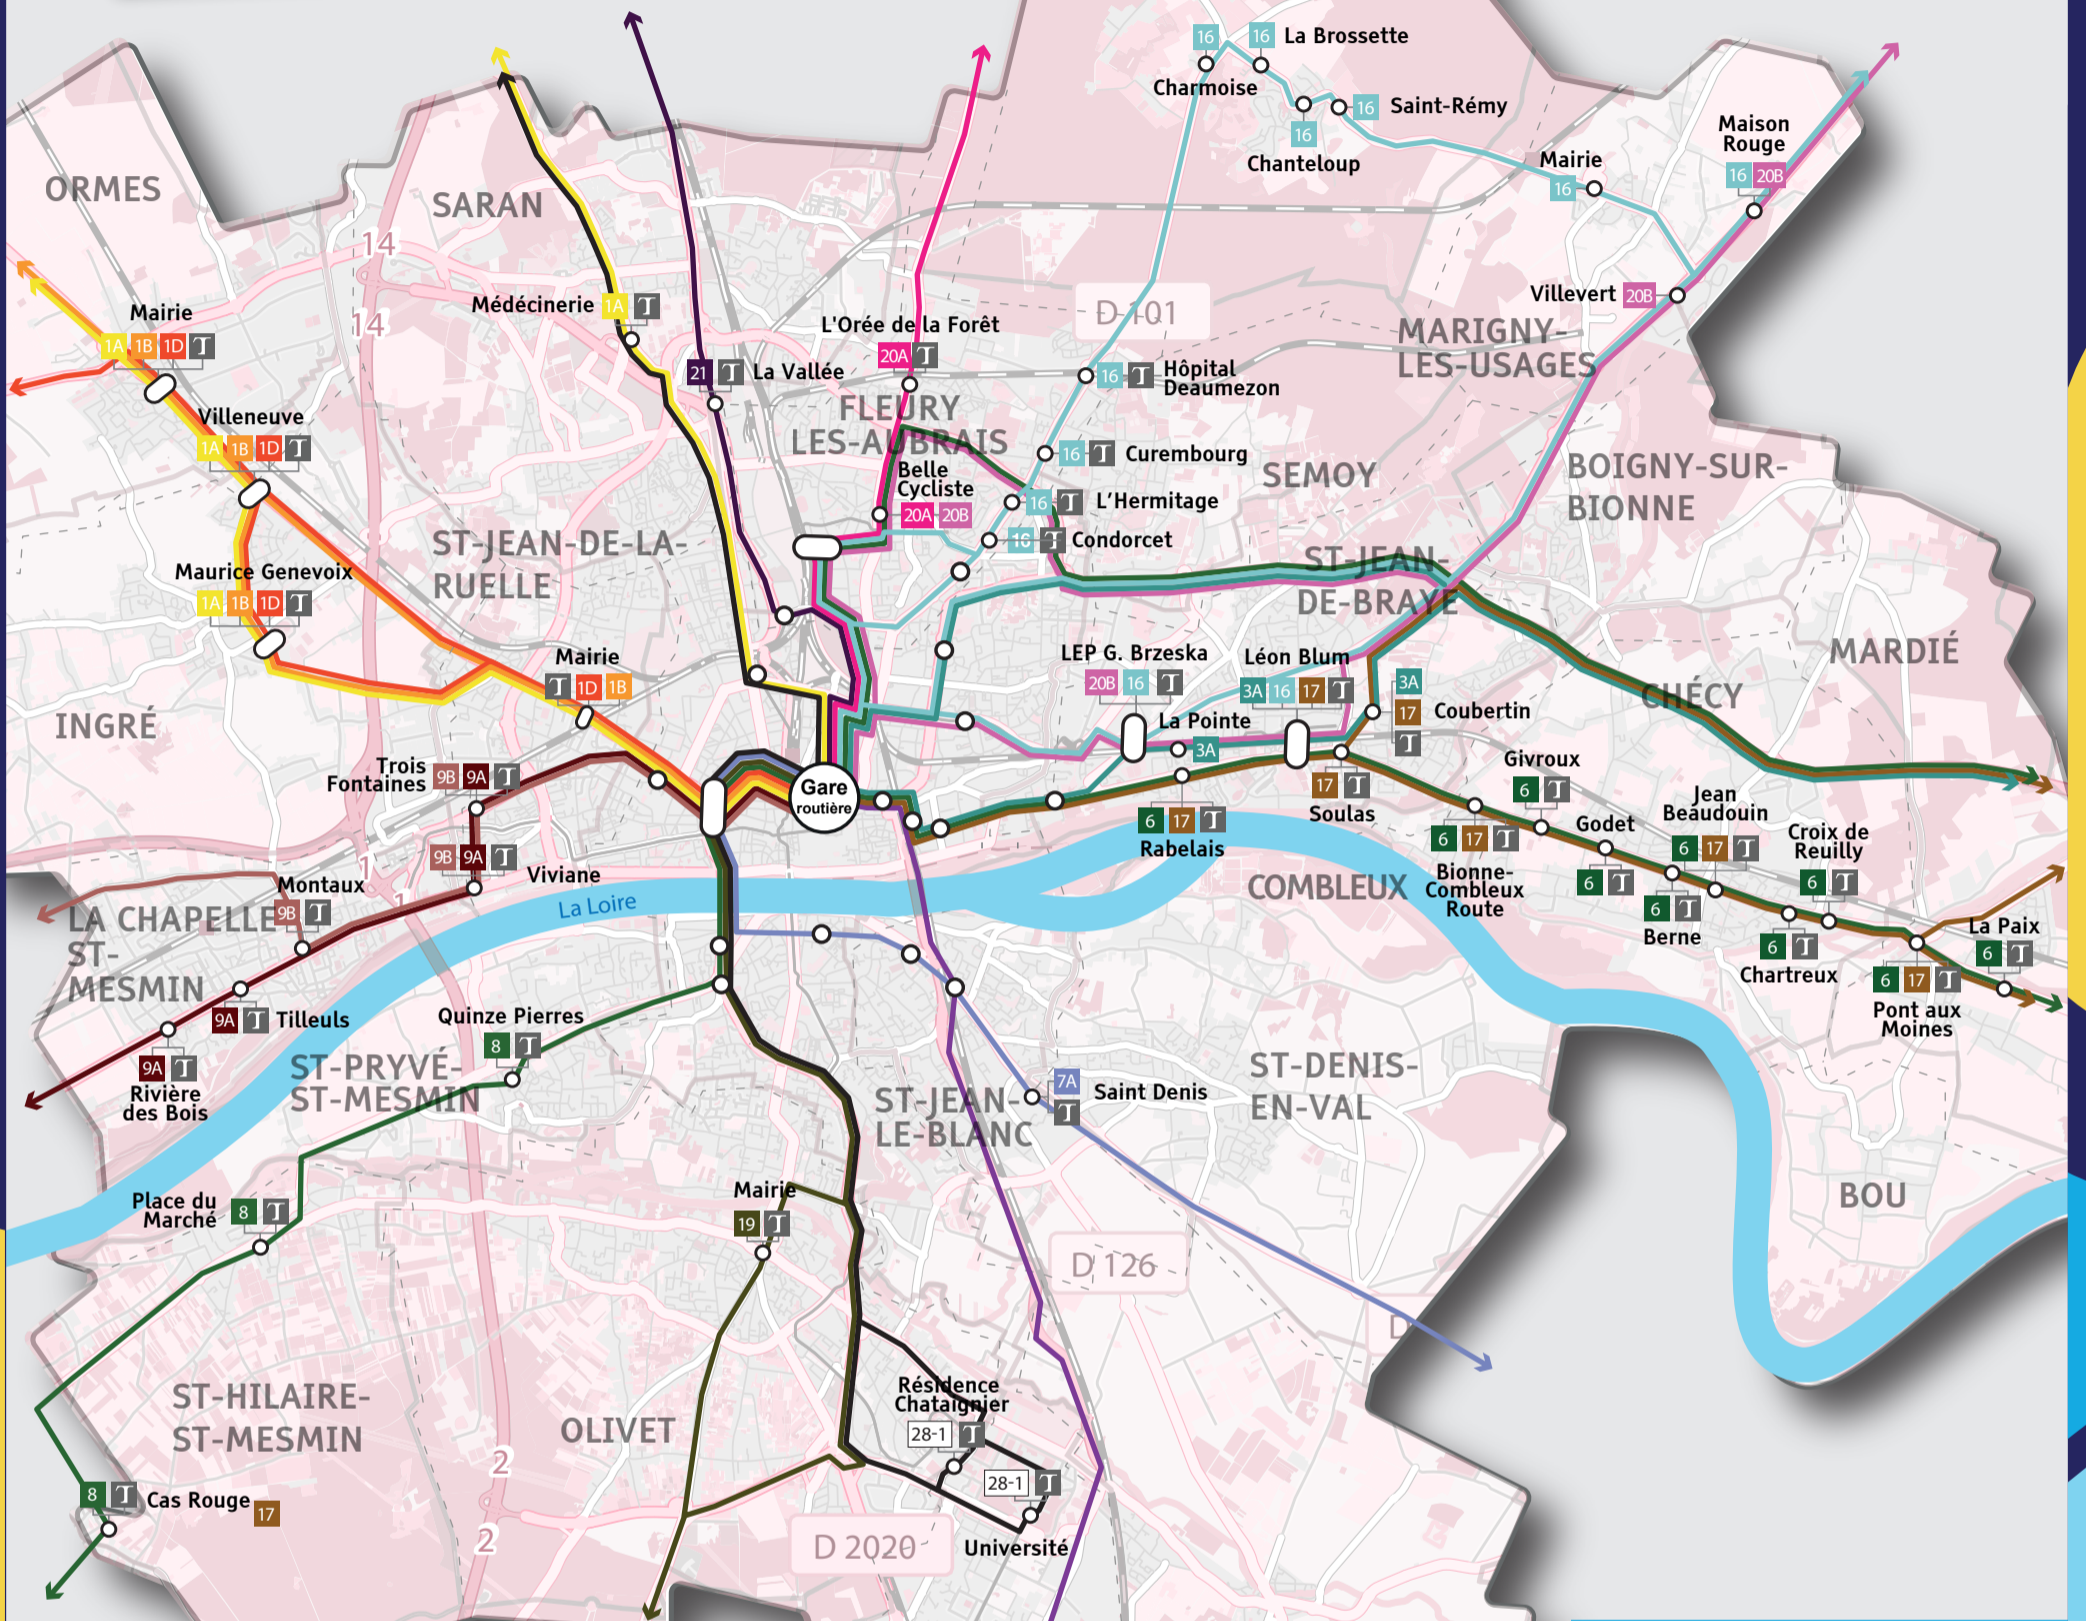

Zoom sur l'agglomération d'Orléans

JANVIER 2024

POUR CONNAÎTRE TOUTES LES LIGNES DU RÉSEAU RÉMI, RENDEZ-VOUS SUR :

www.remi-centrevaldeloire.fr

VOTRE CENTRE DE RELATIONS USAGERS RÉMI

0 806 70 33 33

Service gratuit + prix appel