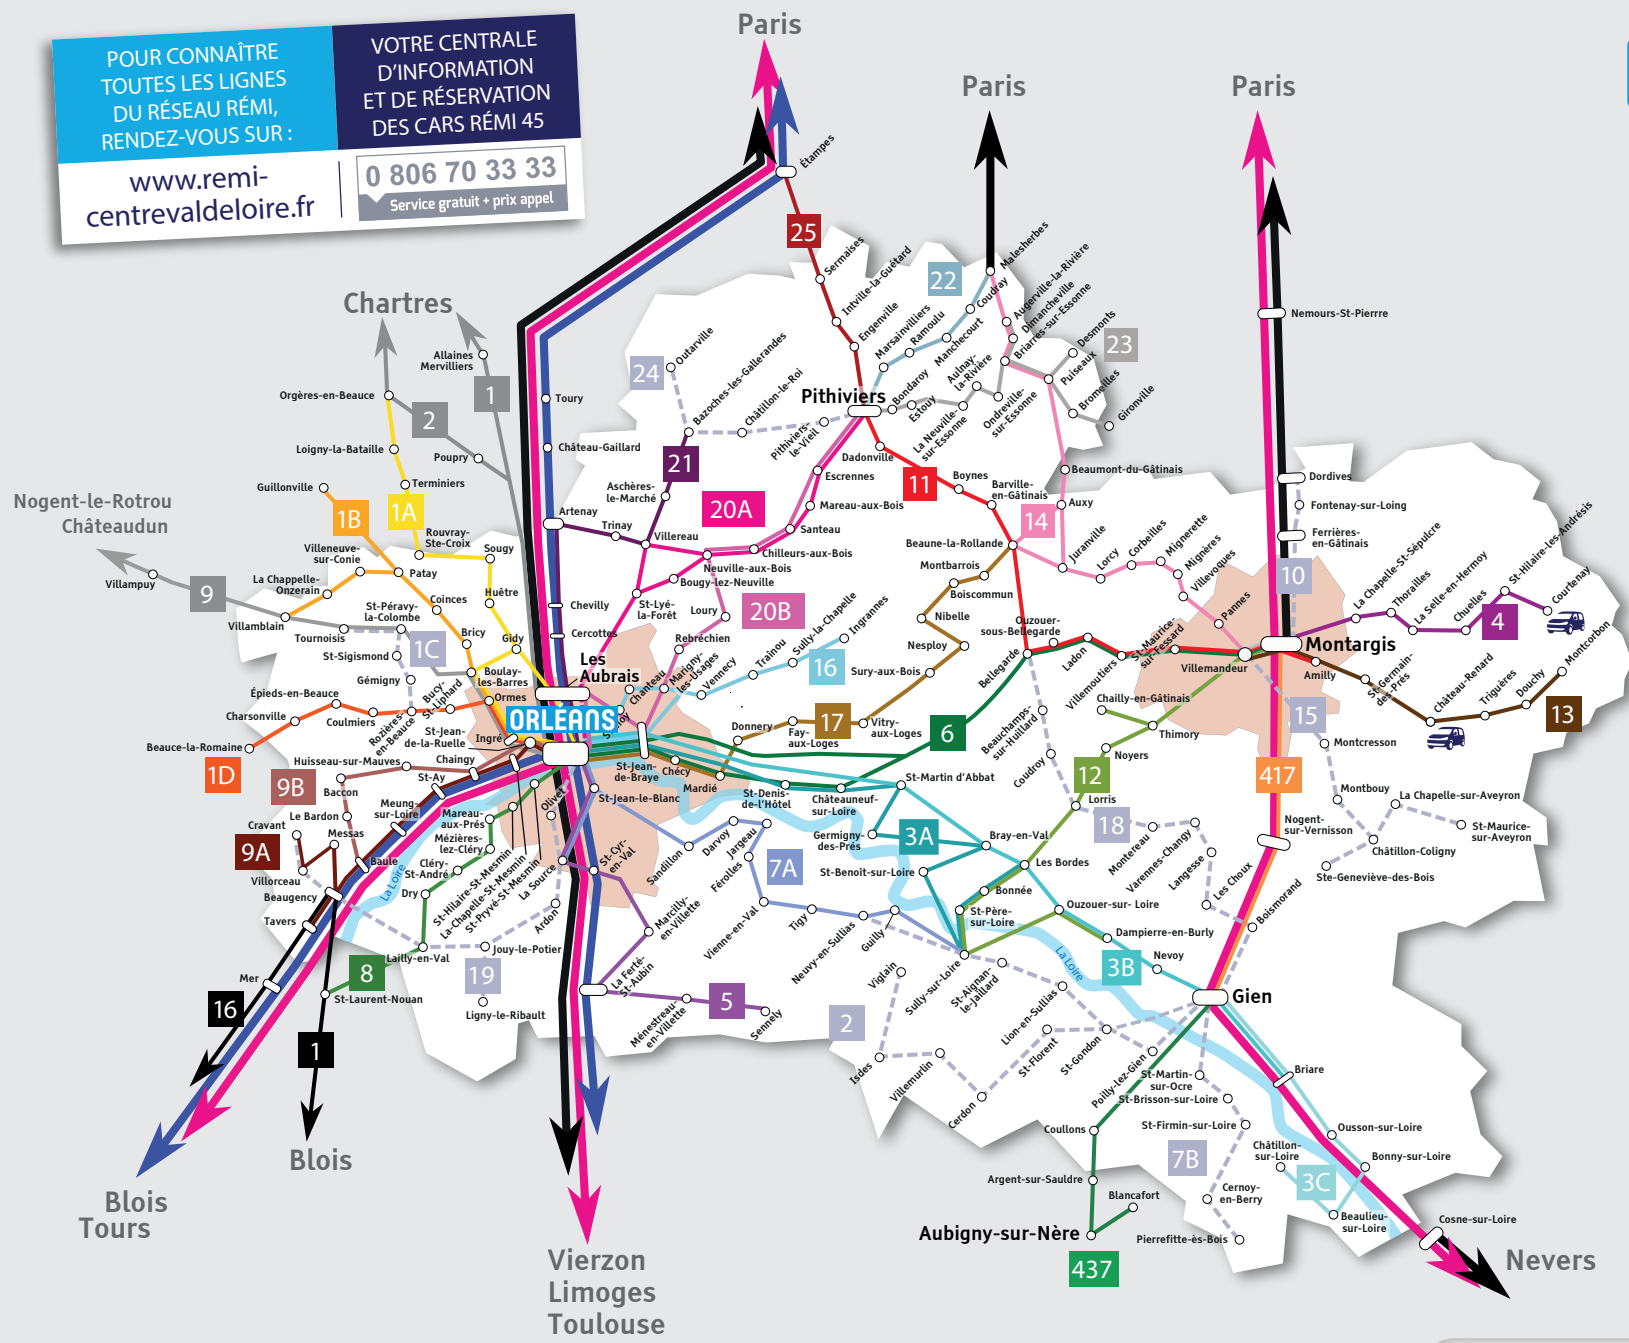

Plan de réseau Rémi 45

OCTOBRE 2023

POUR CONNAÎTRE TOUTES LES LIGNES DU RÉSEAU RÉMI, RENDEZ-VOUS SUR : www.remi-centrevalde Loire.fr

VOTRE CENTRALE D'INFORMATION ET DE RÉSERVATION DES CARS RÉMI 45

0 806 70 33 33
Service gratuit + prix appel

Rémi Autopartage CHÂTEAU-RENAUD : Rue des Peupliers
COURTENAY : Place Honoré Combe

RÉSEAU CAR RÉMI

LIGNES RÉGULIÈRES CAR RÉMI 45

LIGNES SCOLAIRES OUVERTES AUX VOYAGEURS SOUS CONDITIONS

LIGNES RÉGULIÈRES CAR RÉMI 28

LIGNES RÉGULIÈRES CAR RÉMI 41

RÉSEAU TRAIN

LIGNES DE TRAIN RÉMI

LIGNES DE TRAIN RÉMI EXPRESS

AUTRES LIGNES DE TRAIN

RÉSEAUX TRANSPORTS URBAINS

RÉSEAUX DE BUS ET DE TRAIN (TRAJETS INTERNES INTERDITS)

LA RÉGION ORGANISE VOS DÉPLACEMENTS EN CENTRE-VAL DE LOIRE

www.remi-centrevalde Loire.fr