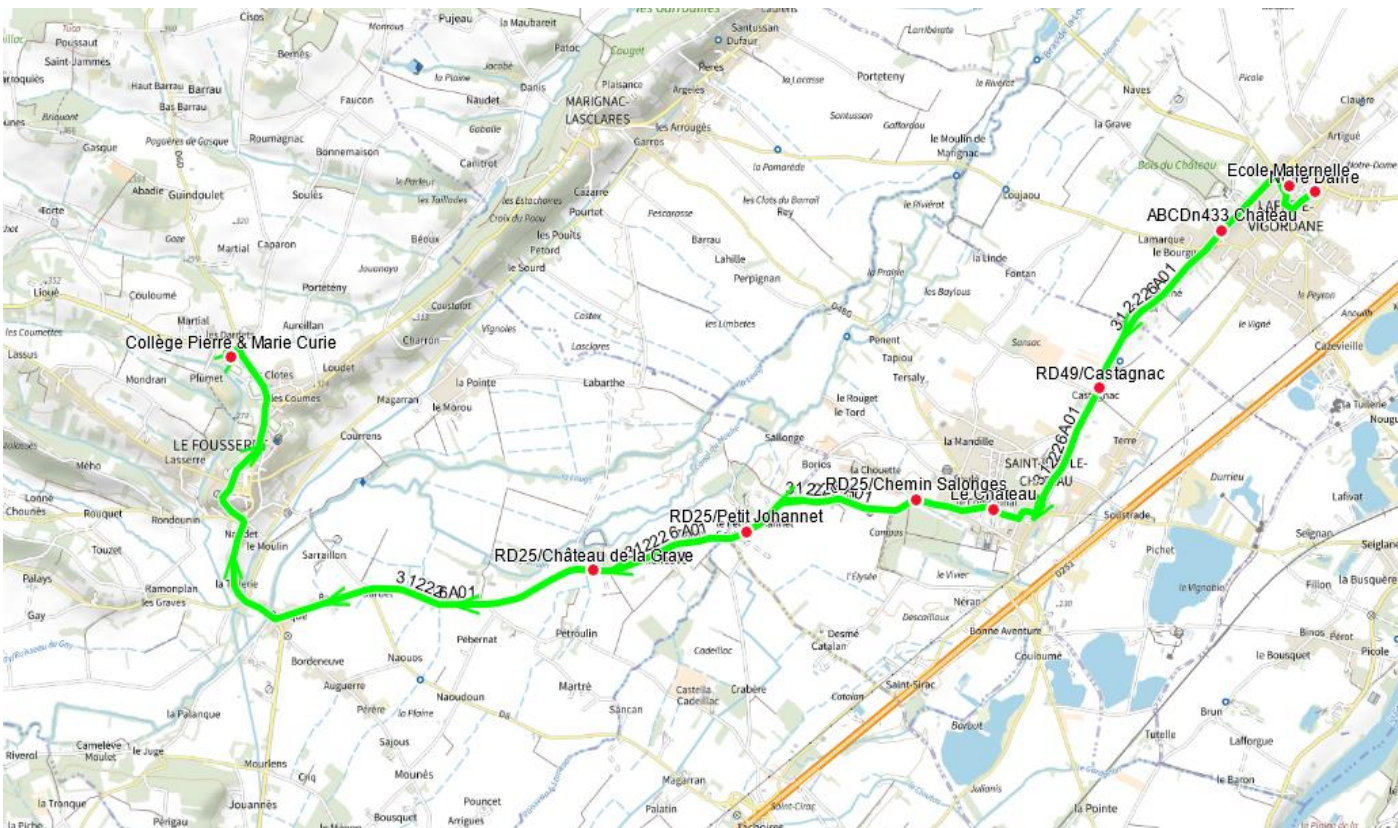

312226 - LAFFITE VIGORDANE-COL.&EC.LE FOUSSERET

Validité à partir du 15/08/2024

ALLER

Transporteurs		1
SCOL Secondaire 5J :		Oui
Nota		
Itinéraires		312226A01
Services		
Km en charge (Calculé)		12,8
Commune	Point d'arrêt	ImMjv--
LAFITTE-VIGORDANE	Notre Dame	08:02
	Ecole Maternelle	08:04
	ABCDn433 Château	08:06
SAINT-ELIX-LE-CHATEAU	RD49/Castagnac	08:09
	Le Château	08:12
	RD25/Chemin Salonges	08:14
LE FOUSSERET	RD25/Petit Johannet	08:17
	RD25/Château de la Grave	08:20
	Collège Pierre & Marie Curie	08:25^A

Transporteur

REGIE REGIONALE DES TRANSPORTS

Nota

A : CORRESPONDANCE NAVETTE ÉCOLES