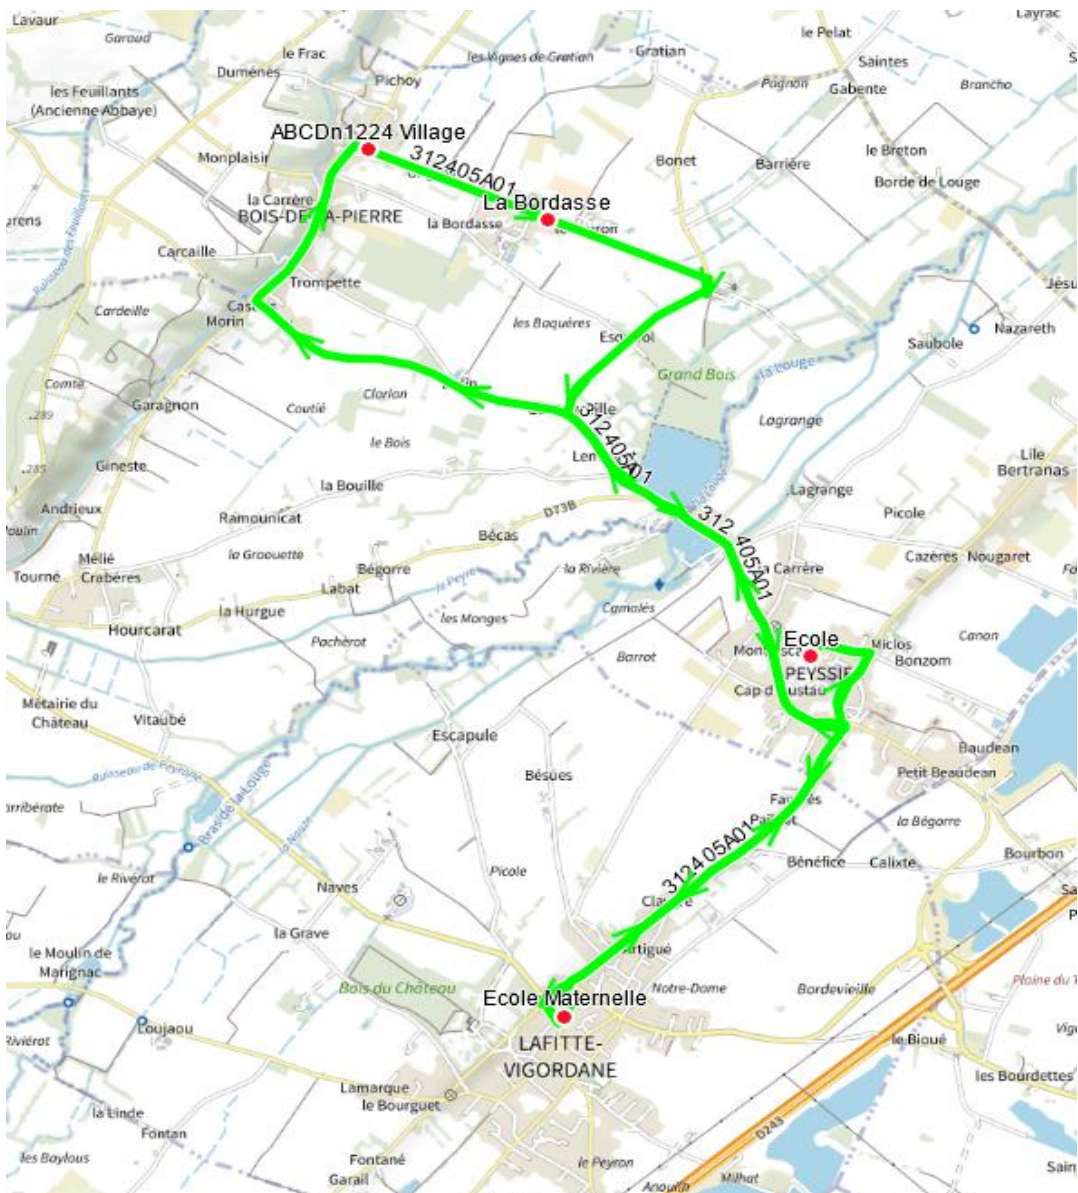

312405 - RPI PEYSSIES-LAFITTE V-BOIS DE LA PIERRE

Validité à partir du 02/09/2024

ALLER

Itinéraires		312405A01
Km en charge (Calculé)		17,2
Commune	Point d'arrêt	Im-jy--
PEYSSIES	Ecole	08:10 ^A
BOIS-DE-LA-PIERRE	ABCDn1224 Village	08:17
	La Bordasse	08:20
LAFITTE-VIGORDANE	Ecole Maternelle	08:33
PEYSSIES	Ecole	08:45 ^A

Transporteur
AUTOCARS ORTET

Nota
A : ACCOMPAGNANT

312405 - RPI PEYSSIES-LAFITTE V-BOIS DE LA PIERRE

Validité à partir du 02/09/2024

RETOUR

Itinéraires		312405R01
Km en charge (Calculé)		16,1
Commune	Point d'arrêt	Im-jv--
PEYSSIES	Ecole	16:25 ^A
LAFITTE-VIGORDANE	Ecole Maternelle	16:40
BOIS-DE-LA-PIERRE	ABCDn1224 Village	16:55
	La Bordasse	16:57
PEYSSIES	Ecole	17:08 ^A

Transporteur
AUTOCARS ORTET

Nota
A : ACCOMPAGNANT