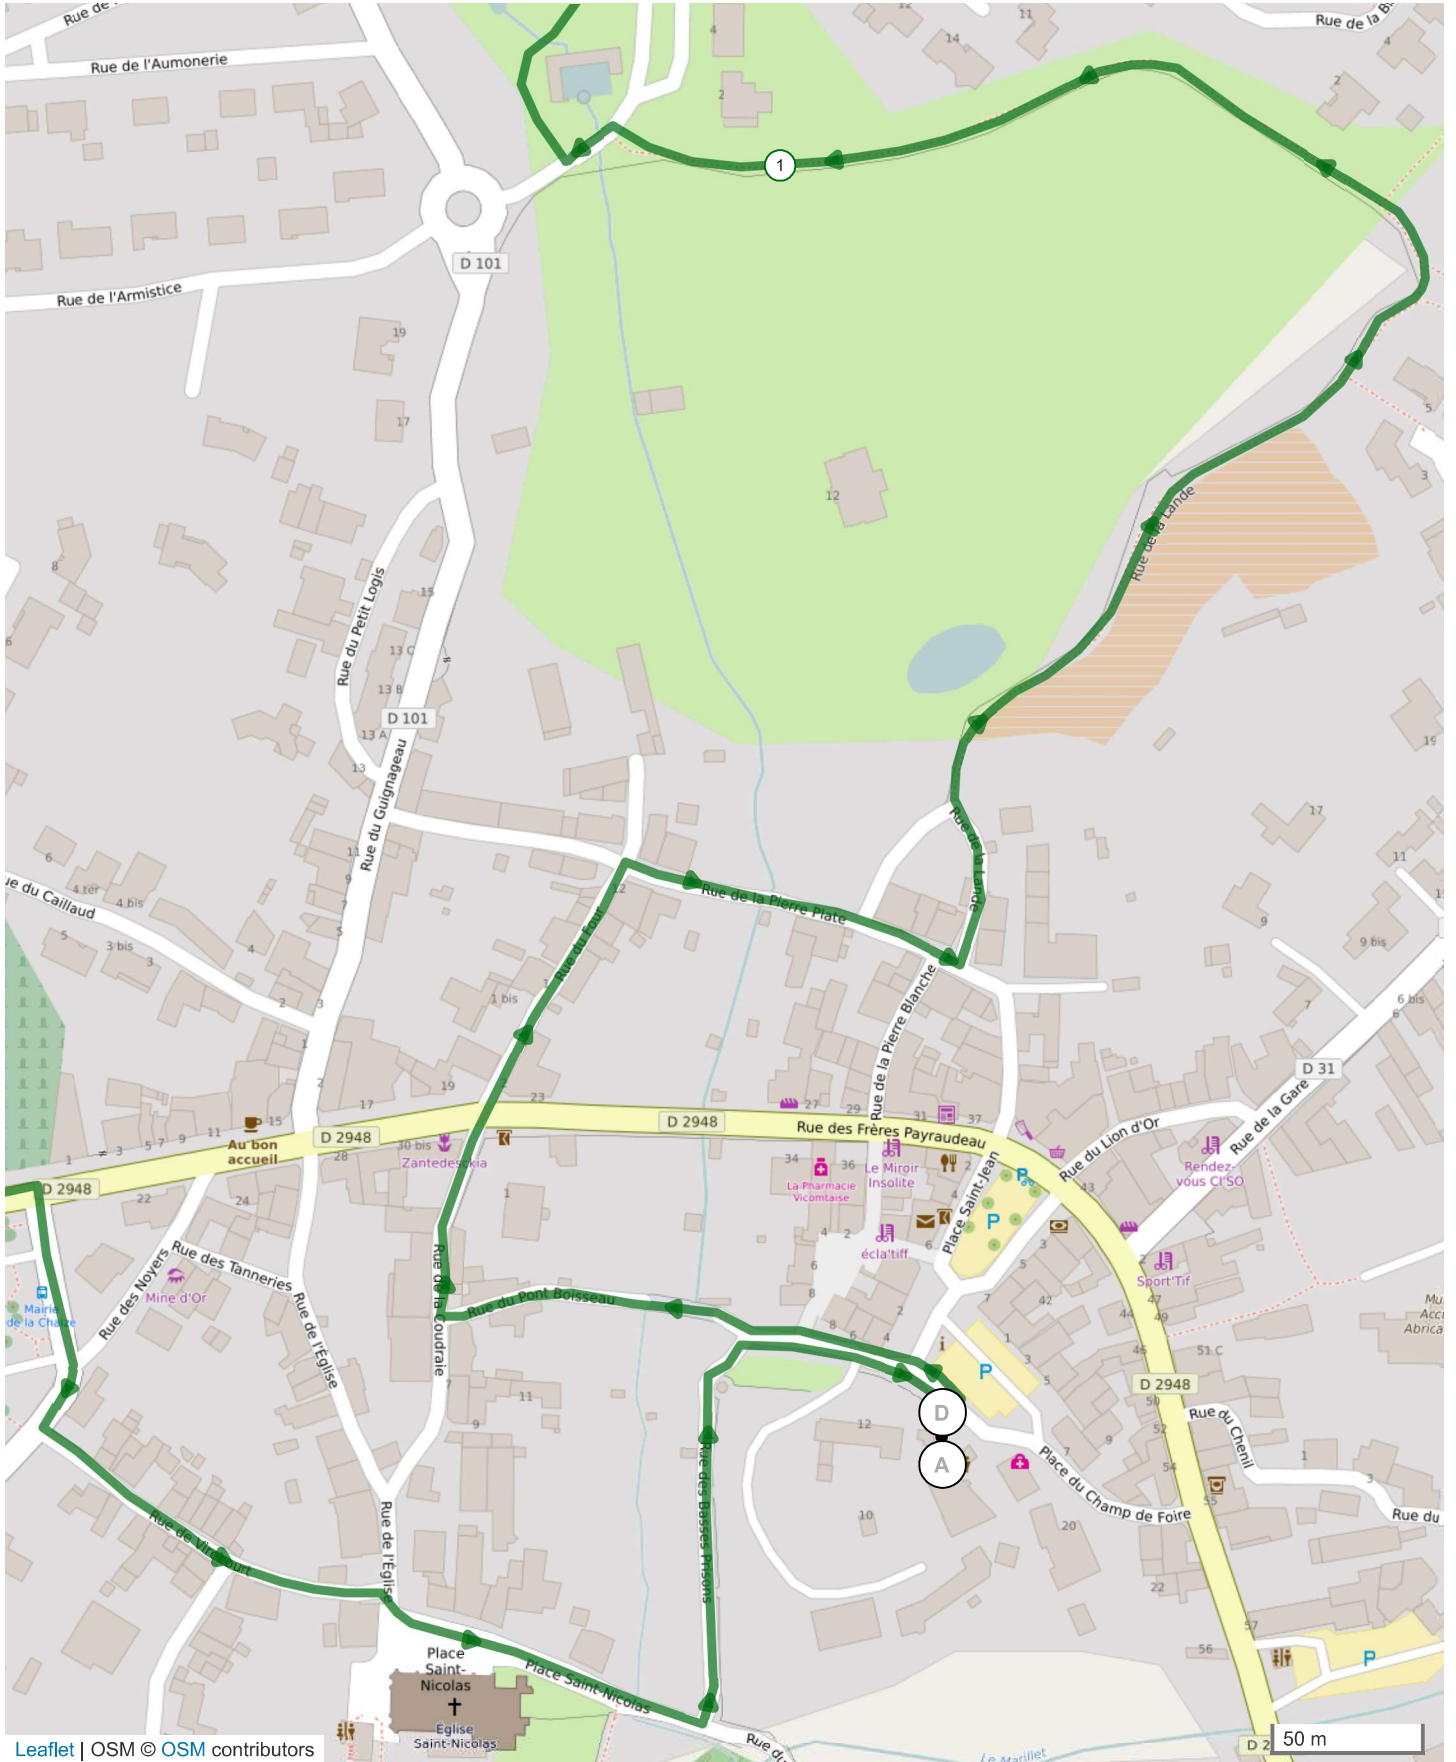

1595246 | Randonnée pédestre | Sentiers du Pinier

La Chaize-le-Vicomte -> La Chaize-le-Vicomte

18.999 km 36 m 36 m 85 m 100 m

Leaflet | OSM © OSM contributors

Le droit de reproduction est strictement réservé à un usage personnel et privé. Lors de la pratique de votre activité, veillez à respecter les propriétés et chemins privés et vous assurez de la praticabilité du parcours.

© 2018 Openrunner