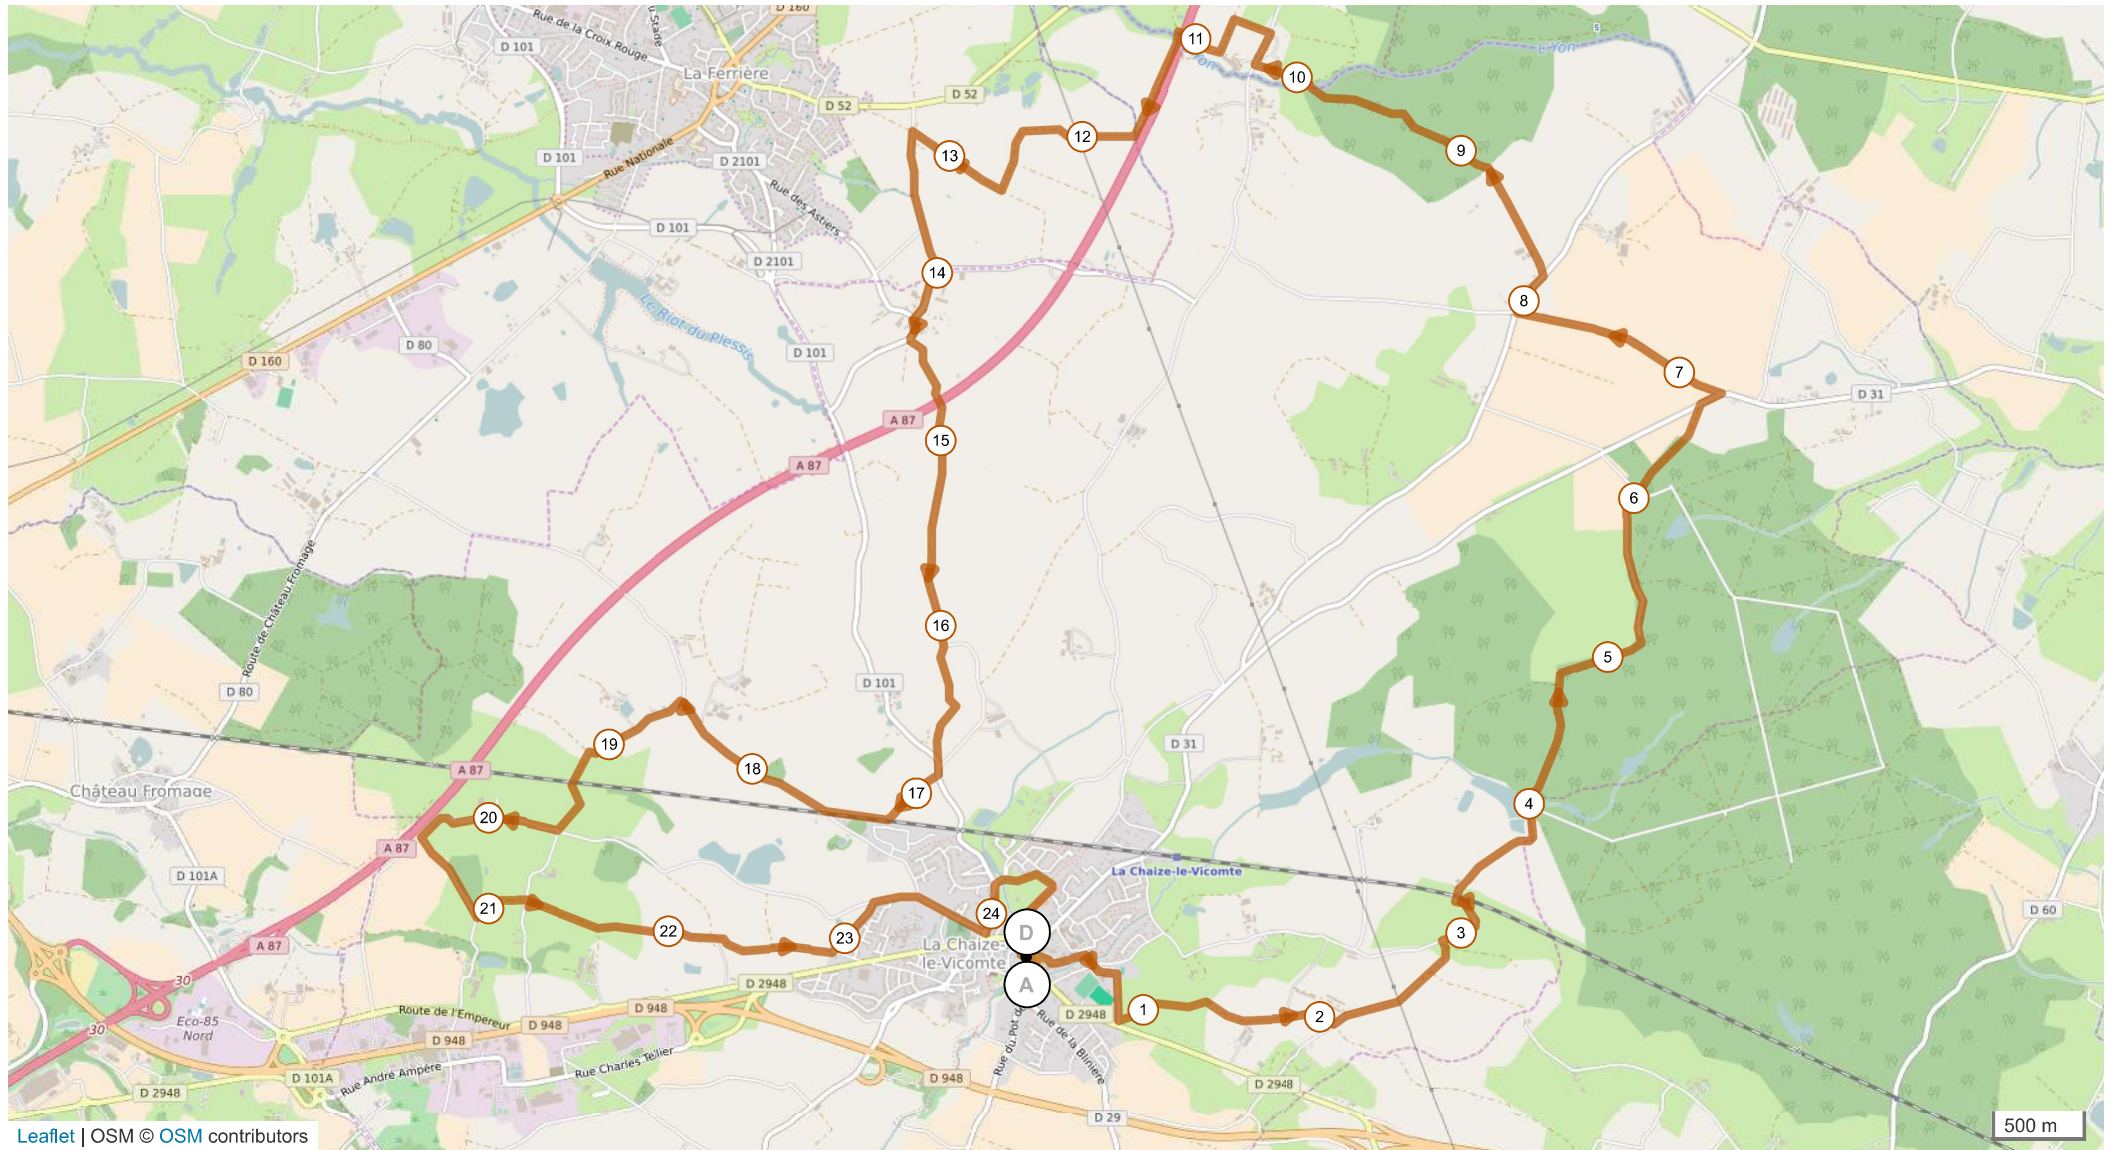

1592358 | Cyclisme - VTT | Sentier du Prunelier
La Chaize-le-Vicomte -> La Chaize-le-Vicomte
| 24.988 km | 95 m | 95 m | 82 m | 108 m

Le droit de reproduction est strictement réservé à un usage personnel et privé. Lors de la pratique de votre activité, veillez à respecter les propriétés et chemins privés et vous assurez de la praticabilité du parcours.

© 2018 Openrunner