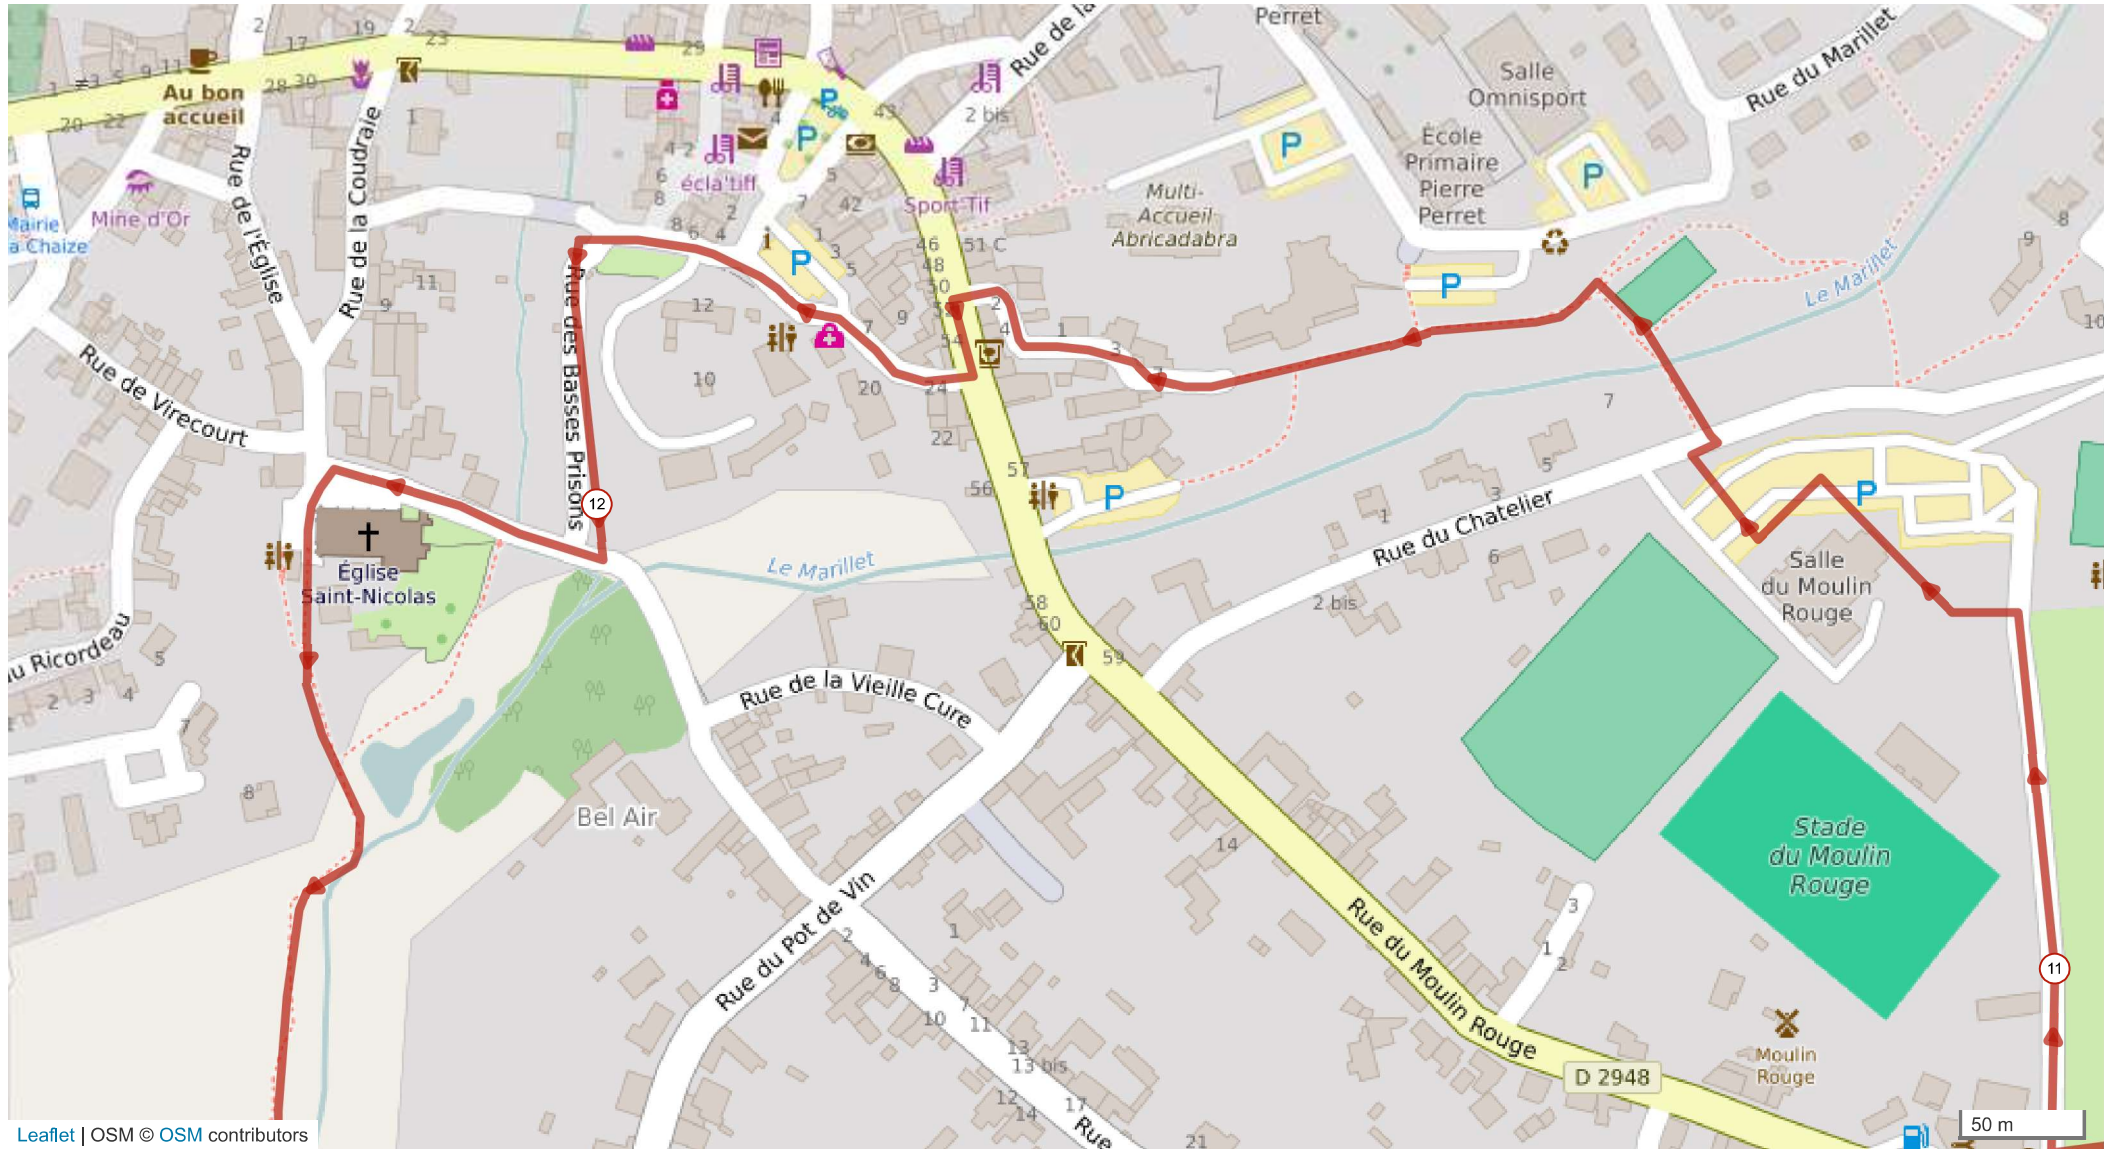

1634211 | Randonnée pédestre | Sentier "Sur les Traces de la

Loutre

La Ferrière -> Saint-Florent-des-Bois

↳ 20.2 km ⬆️ 117 m ⬆️ 171 m ⬆️ 39 m ⬆️ 110 m

Leaflet | OSM © OSM contributors

Le droit de reproduction est strictement réservé à un usage personnel et privé. Lors de la pratique de votre activité, veuillez à respecter les propriétés et chemins privés et vous assurez de la praticabilité du parcours.

© 2018 Openrunner