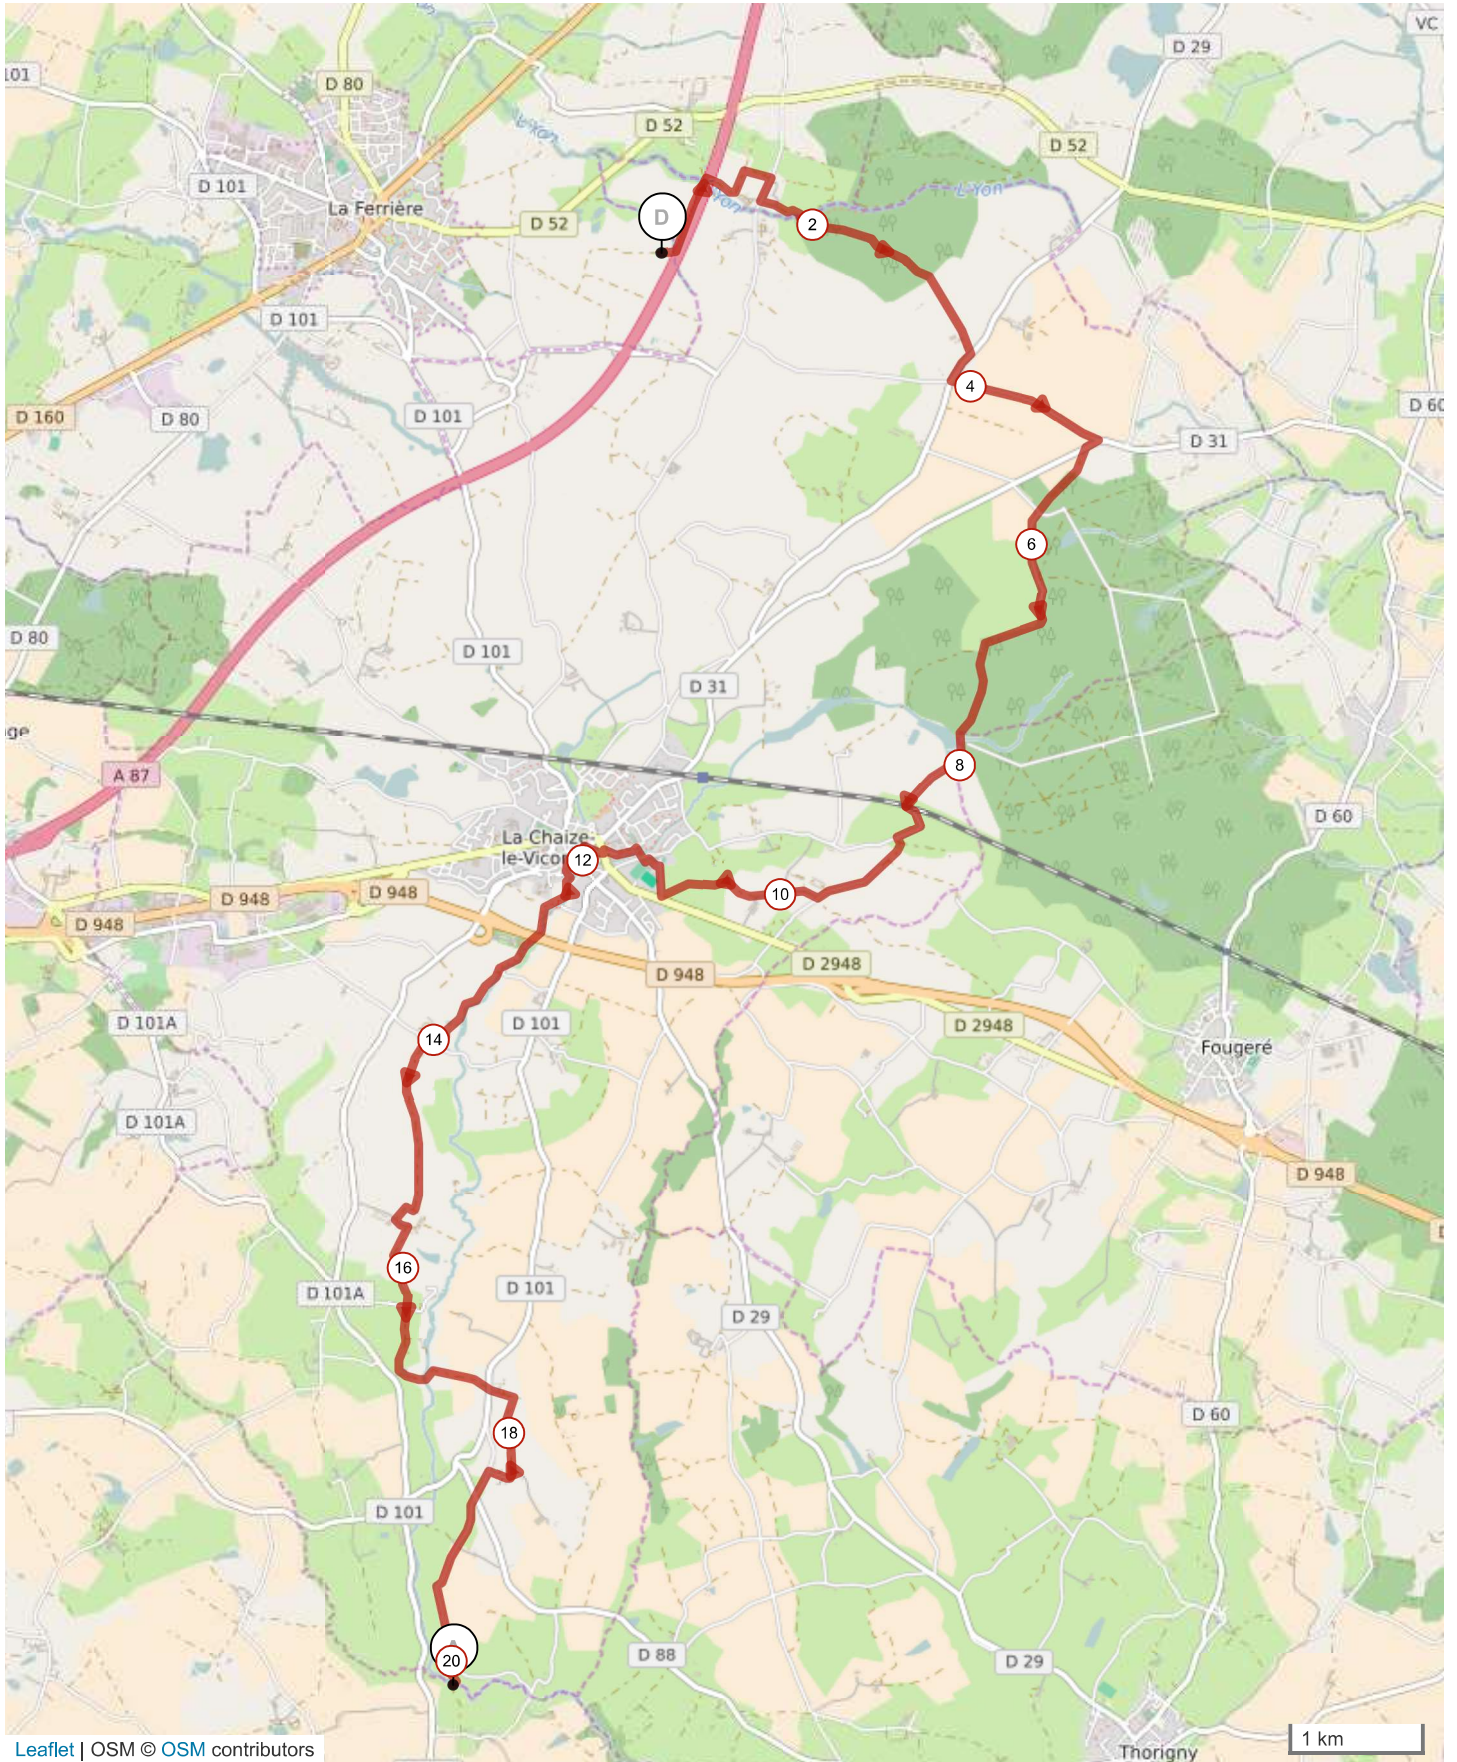

# 1634211 | Randonnée pédestre | Sentier "Sur les Traces de la Loutre"  
La Ferrière -> Saint-Florent-des-Bois  
↳ 20.2 km ↑ 117 m ↓ 171 m ▲ 39 m ▲ 110 m

Leaflet | OSM © OSM contributors

Le droit de reproduction est strictement réservé à un usage personnel et privé. Lors de la pratique de votre activité, veillez à respecter les propriétés et chemins privés et vous assurez de la praticabilité du parcours.

© 2018 Openrunner