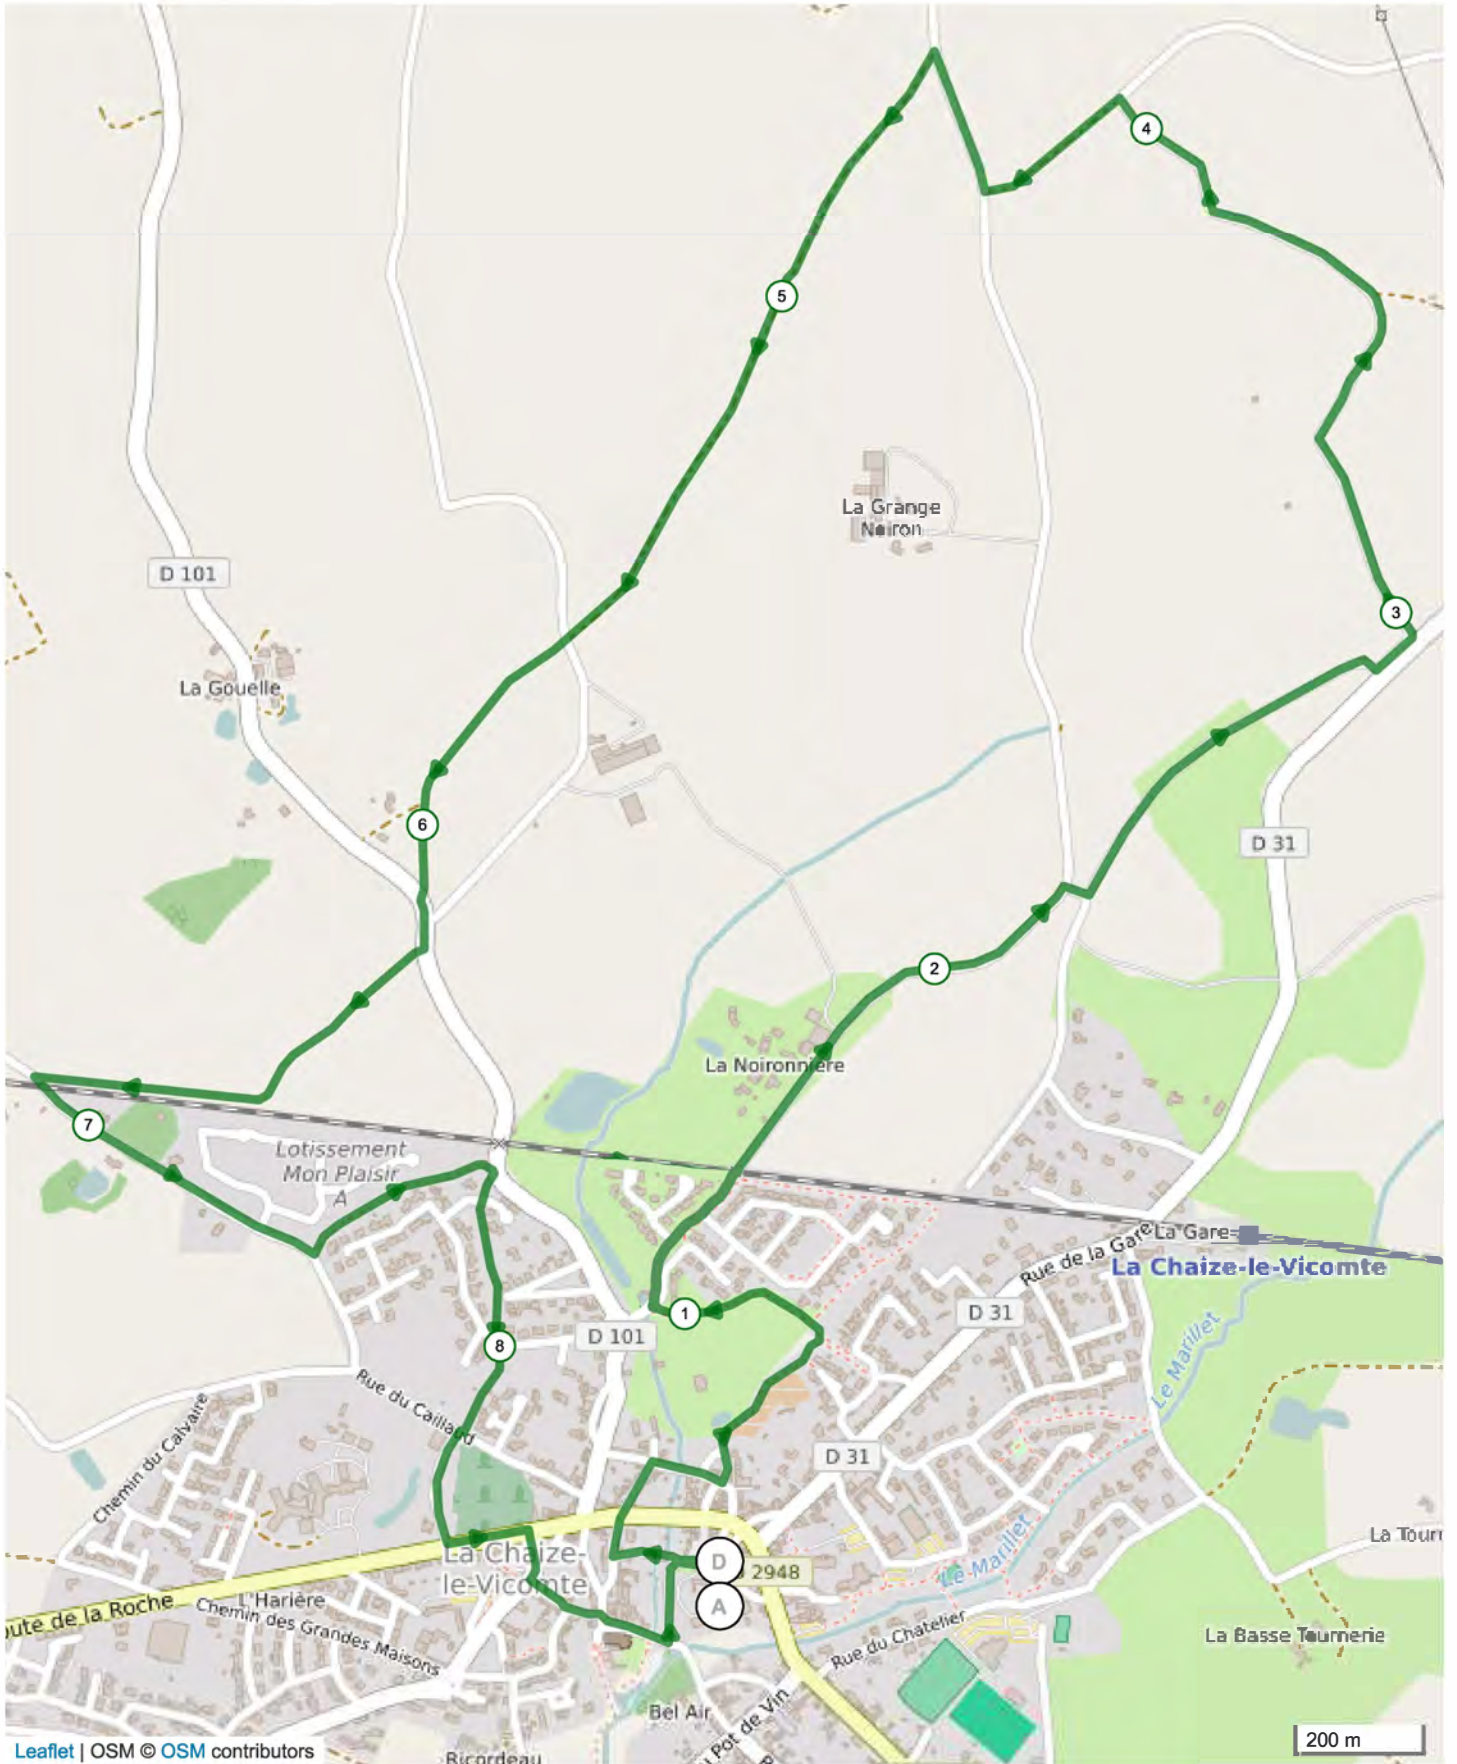

# 1595246 | Randonnée pédestre | **Sentiers du Pinier**  
La Chaize-le-Vicomte -> La Chaize-le-Vicomte  
8.999 km ↑ 36 m ↓ 36 m ▲ 85 m ▲ 100 m

Leaflet | OSM © OSM contributors

Le droit de reproduction est strictement réservé à un usage personnel et privé. Lors de la pratique de votre activité, veillez à respecter les propriétés et chemins privés et vous assurez de la praticabilité du parcours.

© 2018 Openrunner