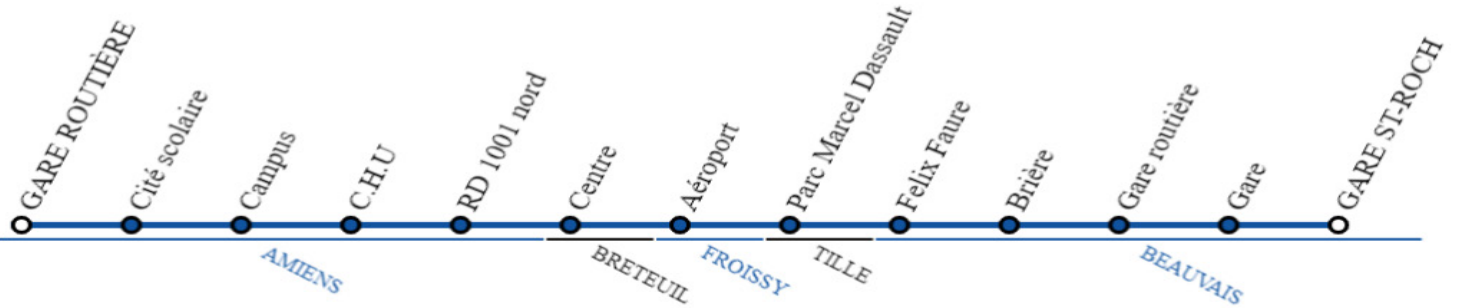

601 Beauvais - Amiens

Horaires valables du 02/09/2024 au 05/07/2025

En direction de AMIENS - Gare routière

Course	12339	12341	12340	12413	12342	12372	12345	12343	12344	12346	12347	12001	12373	12014	12348	12349	12011
Période	PS|PVS	PS	PVS	PS	PVS	PS|PVS	PS	PS	PVS	PS	PVS	PS	PS	PVS	PVS	PS	PS
Jours de circulation	S	LMmJV	LMmJV	LMmJV	LMmJV	LMmJV	L	LMmJV	LMmJV	S	S	LMmJV	LMmJV	LMmJV	LMmJV	LMmJV	S
Quai	A	A	A	A	A	A	B	A	A	A	A	A	B	A	A	C	A
BEAUVAIS - Gare routière	05:36	05:59	05:59	06:20	06:30	06:45	06:54	06:54	06:58	07:00	07:08	07:15	07:55	08:00	08:10	08:10	08:30
BEAUVAIS - Gare	05:38	06:02	06:01	06:22	06:32	06:48	06:57	06:57	07:00	07:02	07:10	07:18	07:58	08:03	08:12	08:13	08:38
BEAUVAIS - Stade	-	-	-	-	-	06:52	-	-	-	-	-	-	-	08:02	08:07	-	08:42
AMIENS - Gare St-Roch Quai C	-	-	-	-	-	07:39	-	-	-	-	-	-	08:49	08:54	-	-	09:22
BEAUVAIS - Felix Faure	05:41	06:06	06:04	06:26	06:35	-	07:01	07:01	07:03	07:05	07:13	07:22	-	-	08:17	08:19	-
BEAUVAIS - Parc Marcel Dassault	05:46	06:11	06:09	06:30	06:40	-	07:06	07:06	07:08	07:10	07:18	07:27	-	-	08:22	08:24	-
TILLE - Aéroport	05:51	06:17	06:14	06:35	06:45	-	07:12	07:12	07:13	07:15	07:23	07:33	-	-	08:27	08:31	-
FROISSY - Centre	06:05	06:31	06:28	06:50	06:59	-	07:27	07:27	07:27	07:29	07:37	07:48	-	-	08:41	08:45	-
BRETEUIL - RD 1001 nord	06:14	06:40	06:37	07:00	07:08	-	07:36	07:36	07:36	07:38	07:46	07:57	-	-	08:50	08:54	-
AMIENS - Laënnec Quai C	06:43	07:10	07:07	07:32	07:38	-	08:10	08:10	08:06	08:07	08:15	08:27	-	-	09:20	09:25	-
AMIENS - Campus	06:45	07:12	07:09	07:34	07:40	-	08:12	08:12	08:08	08:09	08:17	08:29	-	-	09:22	09:27	-
AMIENS - Cité providence	06:53	07:20	07:13	07:42	07:48	-	08:23	08:23	08:16	08:17	08:25	08:40	-	-	09:29	09:37	-
AMIENS - Gare routière	07:00	07:30	07:22	07:52	07:58	07:45	08:33	08:33	08:26	08:26	08:34	08:50	08:55	09:00	09:41	09:48	09:30