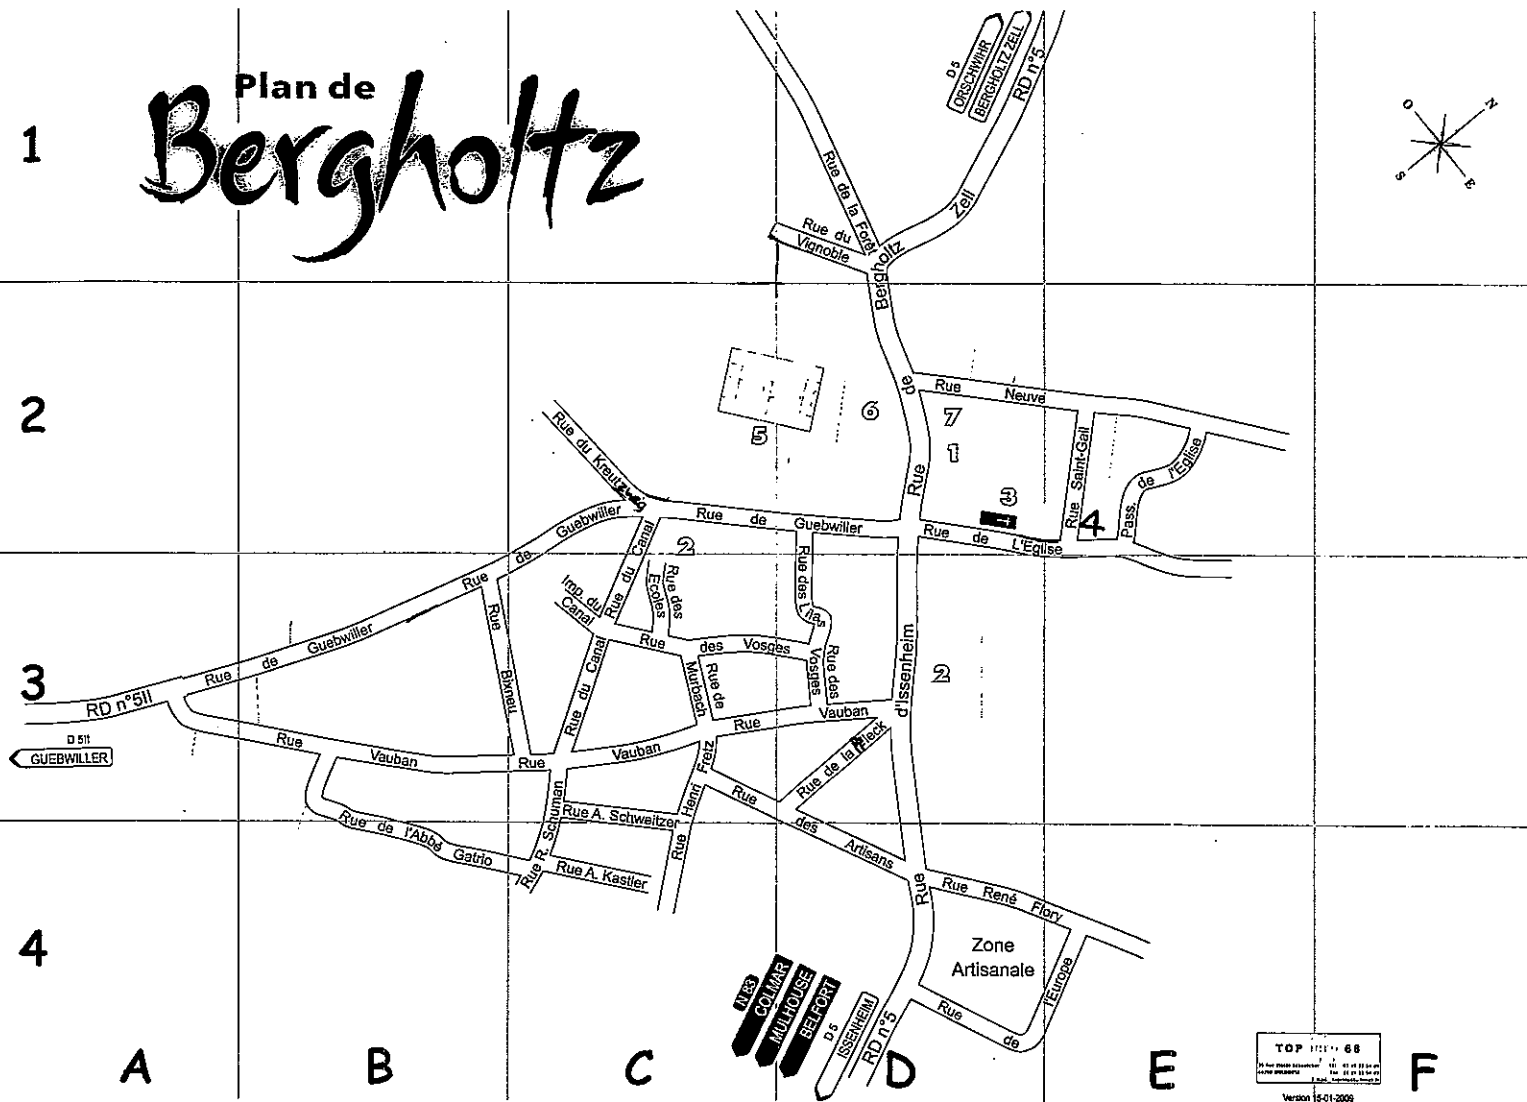

Plan de Bergholtz

1

2

3

4

TOP 1000 68
 1/50000
 Version 05-01-2009

Nomenclature des rues

Rue de l'Abbé Gatrio	B3-B4	Rue des Ecoles	C3	Rue de Guebwiller	B3-C2-D2	Rue Neuve	D2-E2
Rue des Artisans	C3-D4	Passage de l'Eglise	E2	Rue Alfred Kastler	C4	Rue Saint-Gall	E2
Rue Bixneu	B3-C3	Rue de L'Eglise	D2-E2-E3	Rue du Kreuzweg	C2	Rue Robert Schuman	C3-C4
		Rue de l'Europe	D4-E4	Rue des Lilas	D2-D3	Rue Albert Schweitzer	C3-C4
Imp. du Canal	C3	Rue de la Forêt	D1	Rue de Murbach	C3	Rue Vauban	B3-C3-D3
Rue du Canal	C2-C3	Rue Henri Fretz	C3-C4			Rue du Vignoble	C2-C1-D1
						Rue des Vosges	C3-D3

Légendes

- 1 Mairie
- 2 Ecole
- 3 Eglise - Cimetière
- 4 Dépôt des Sapeurs-Pompiers
- 5 Terrain de Football
- 6 Aire de Jeux
- 7 Salle Polyvalente