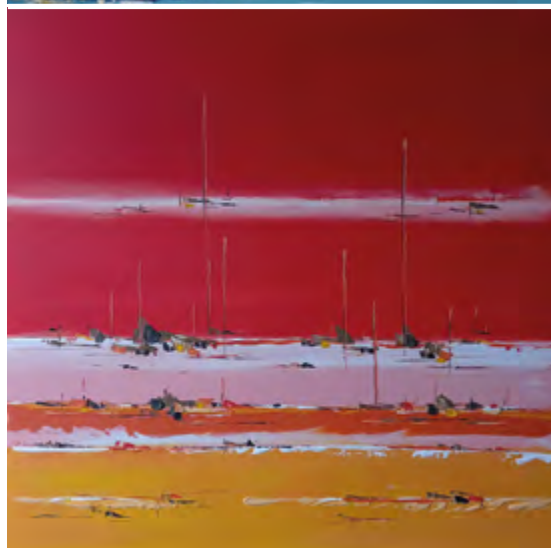

« L'Art est une expression profonde et sensible de l'âme, qui s'adresse à l'autre en vue de l'émouvoir et de l'enrichir, en ce sens, j'essaie de donner du beau à voir... »

PEINTRE

Anne NORIOT LEWY

« L'Art est un prolongement de ma pensée, un moyen d'expression vital pour communiquer mes émotions. Ce besoin, je l'exprime par les formes et les couleurs qui m'éloignent de la réalité »