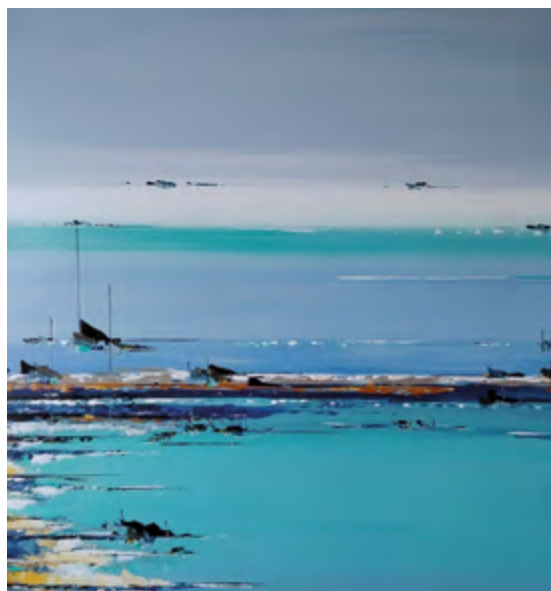

« L'Art est une expression profonde et sensible de l'âme, qui s'adresse à l'autre en vue de l'émouvoir et de l'enrichir, en ce sens, j'essaie de donner du beau à voir... »

PEINTRE

Anne NORIOT LEWY

« L'Art est un prolongement de ma pensée, un moyen d'expression vital pour communiquer mes émotions. Ce besoin, je l'exprime par les formes et les couleurs qui m'éloignent de la réalité »