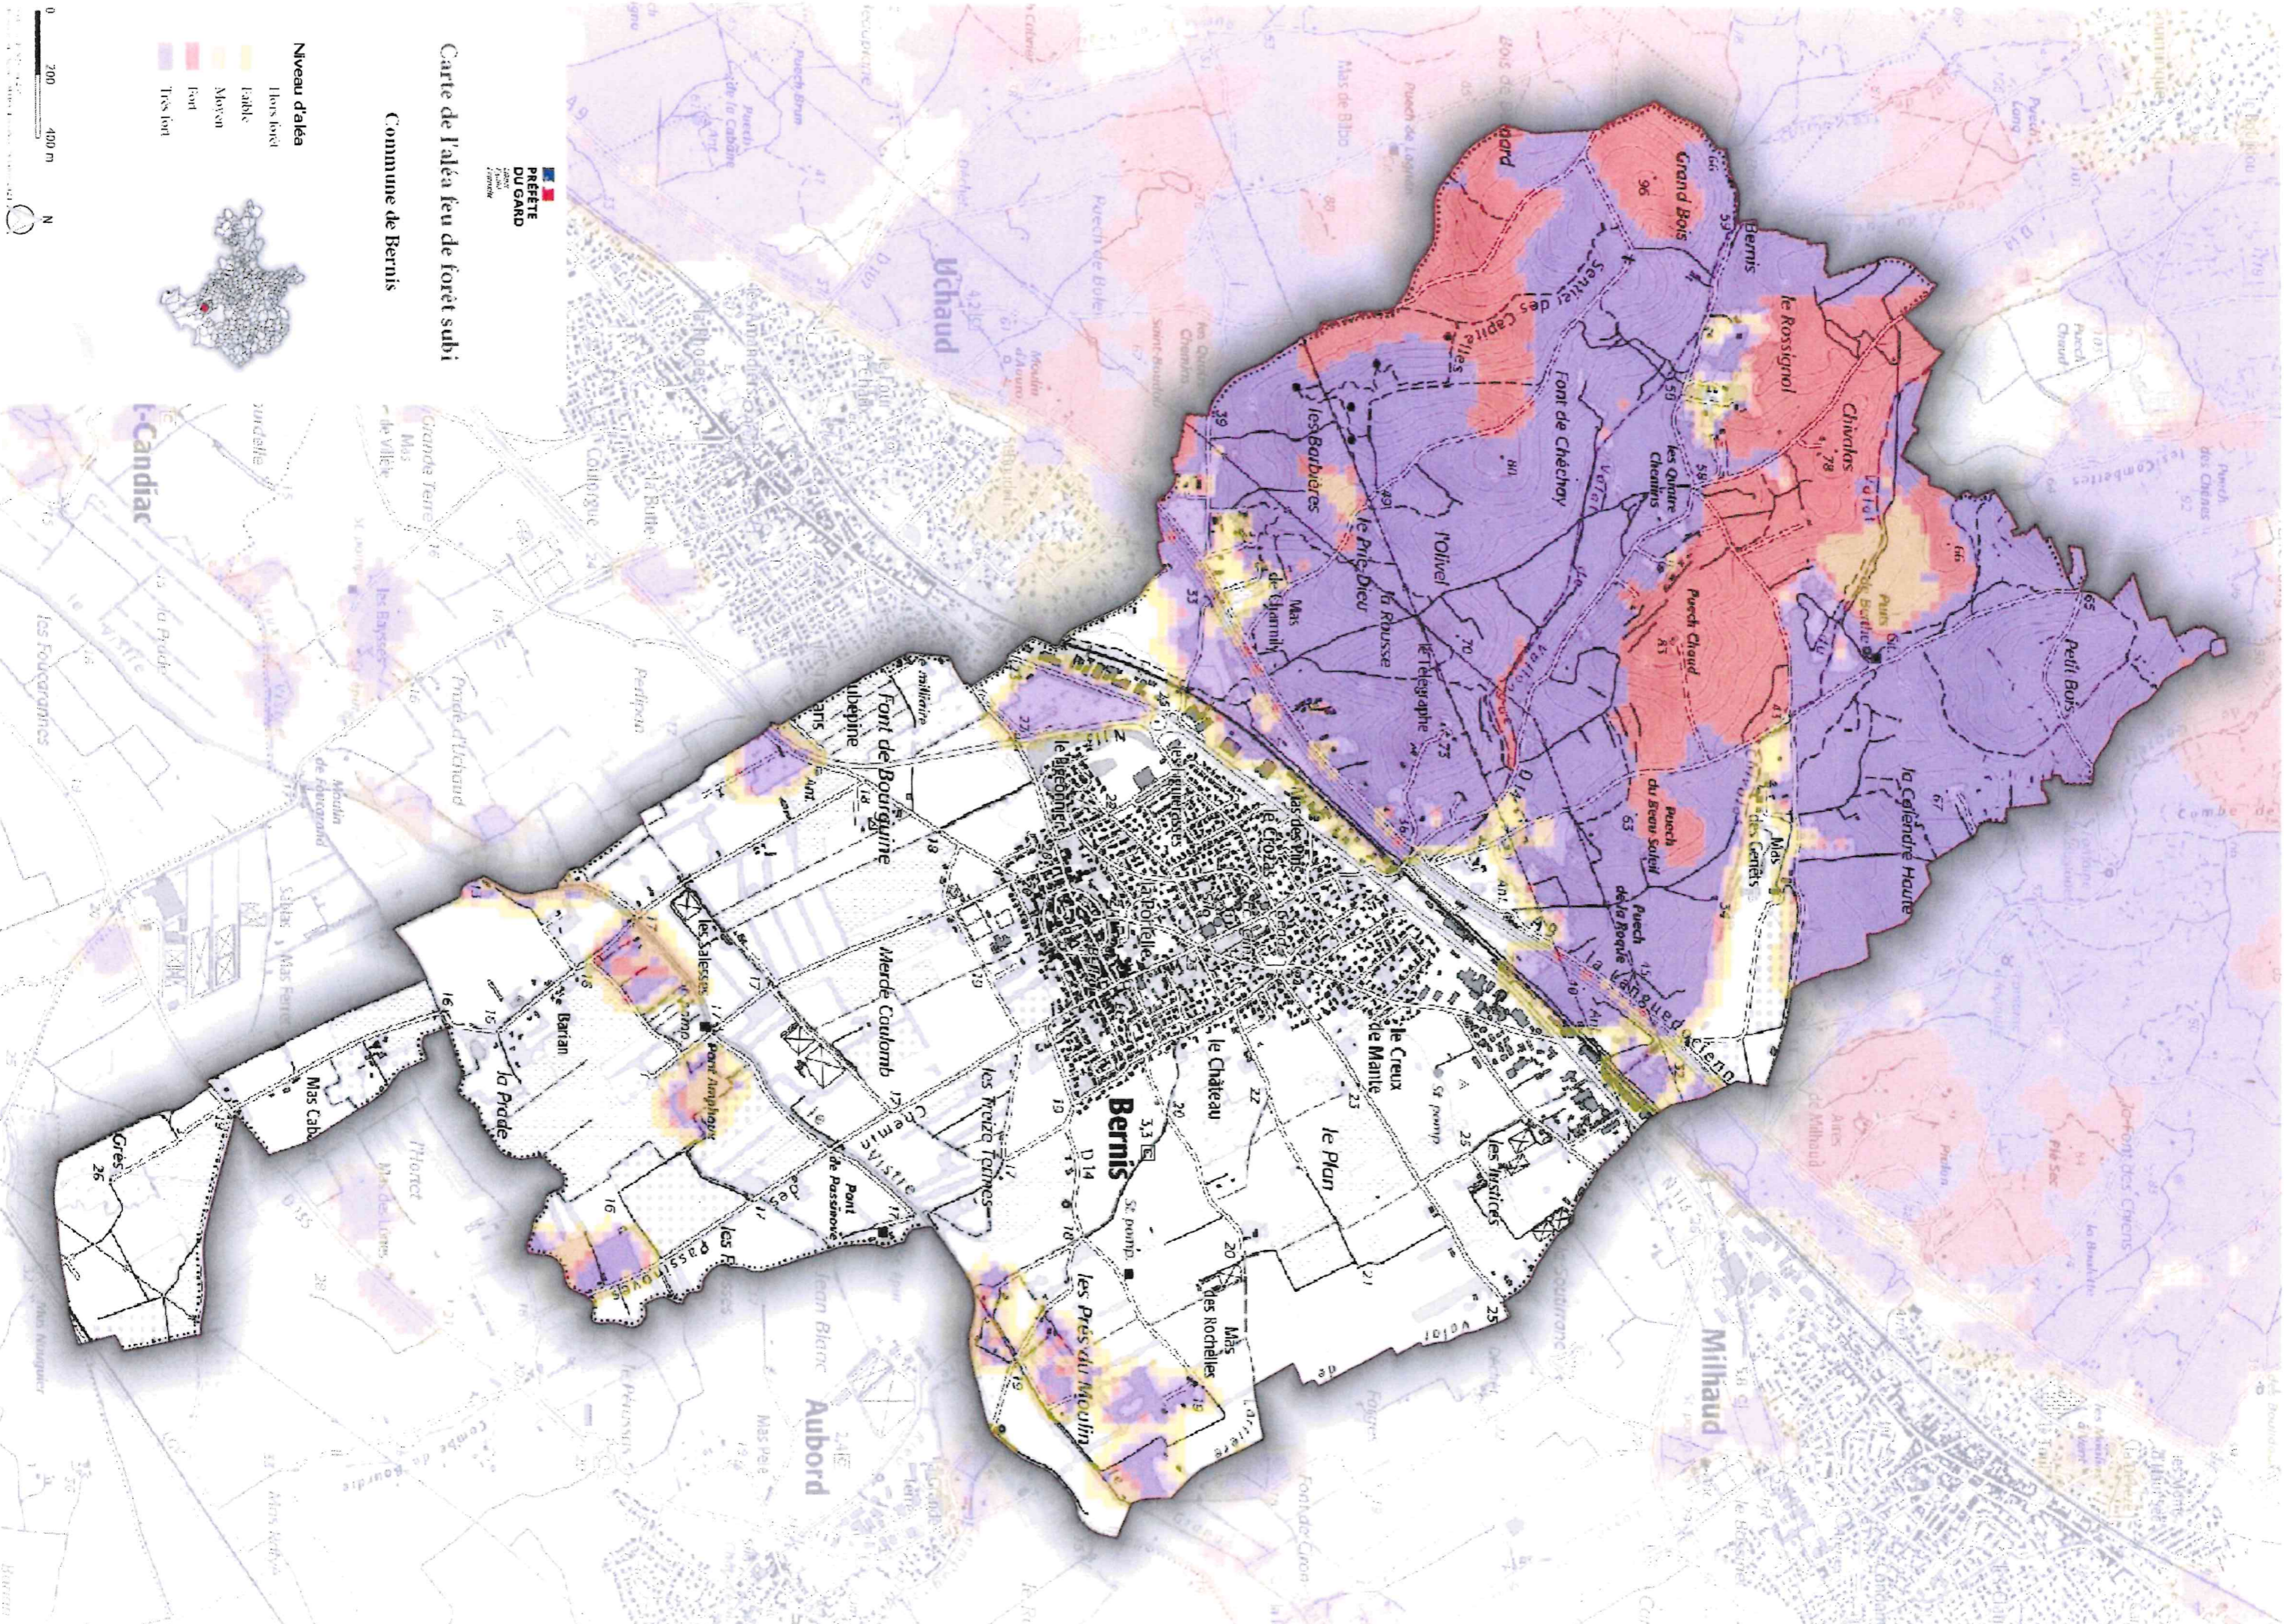

- Niveau d'aléa**
- Hors forêt
 - Faible
 - Moyen
 - Fort
 - Très fort

**PREFÈTE
DU GARD**
Bernis
Zonage

Carte de l'aléa feu de forêt subi
Commune de Bernis

L-Candiac

Milhaud

Uchaud

Bernis

Aubord