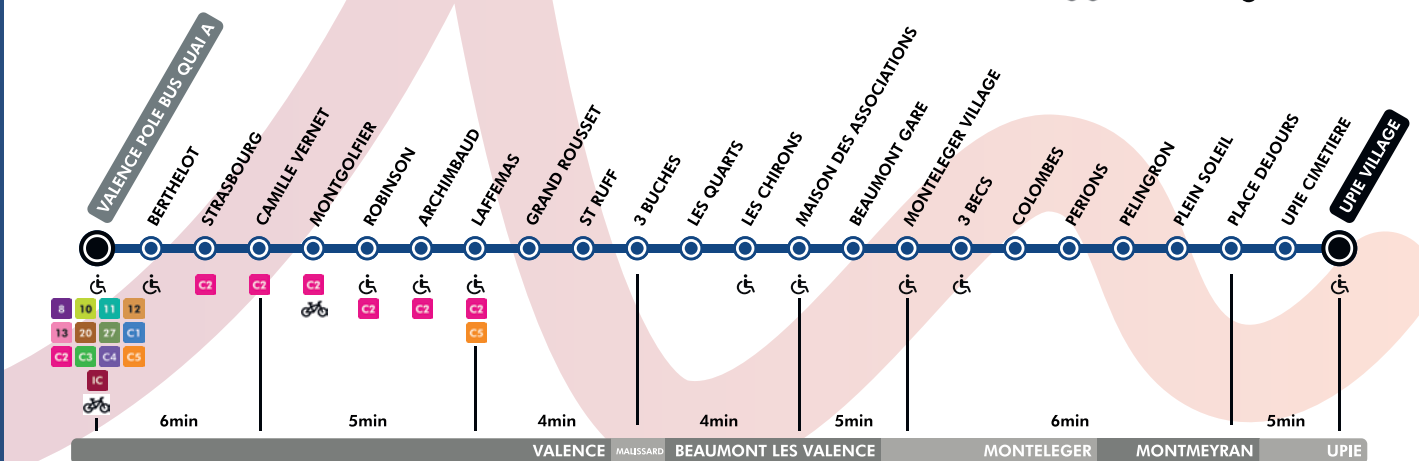

DU LUNDI AU VENDREDI en été

VALENCE POLE BUS QUAI A	7:24	8:48	12:24	13:54	15:59	17:33	19:20
CAMILLE VERNET	7:30	8:54	12:30	14:00	16:05	17:39	19:26
LAFFEMAS	7:34	8:58	12:34	14:04	16:09	17:43	19:30
3 BUCHES	7:39	9:03	12:39	14:09	16:14	17:48	19:35
MAISON DES ASSOCIATIONS	7:42	9:06	12:42	14:12	16:17	17:51	19:38
MONTELEGER VILLAGE	7:49	9:13	12:49	14:19	16:24	17:58	19:45
PLACE DEJOURS	7:55	9:19	12:55	14:25	16:30	18:04	19:51
UPIE VILLAGE	8:00	9:24	13:00	14:30	16:35	18:09	19:56

Station Libélo Arrêt accessible PMR