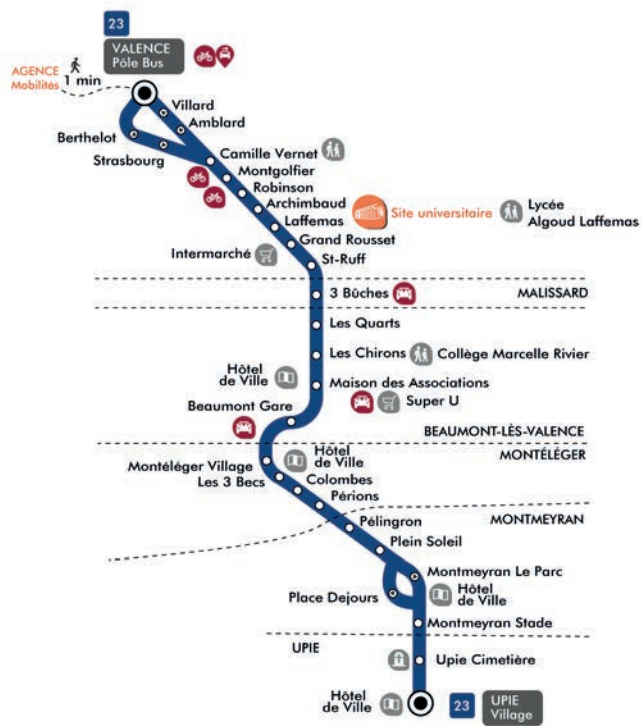

23 UPIE Village ► VALENCE Pôle Bus

Les bus ne circulent pas le 25 décembre, 1er janvier et 1er mai.

DU LUNDI AU VENDREDI en période scolaire

UPIE VILLAGE	6:47	8:07	9:54	11:24	12:54	14:24	15:47	17:26	18:57
MONTMEYRAN LE PARC	6:53	8:13	10:00	11:30	13:00	14:30	15:53	17:32	19:03
MONTELEGER VILLAGE	6:59	8:19	10:06	11:36	13:06	14:36	15:59	17:38	19:09
MAISON DES ASSOCIATIONS	7:03	8:23	10:10	11:40	13:10	14:40	16:03	17:42	19:13
3 BUCHES	7:08	8:28	10:15	11:45	13:15	14:45	16:08	17:47	19:18
LAFFEMAS	7:12	8:32	10:19	11:49	13:19	14:49	16:12	17:51	19:22
CAMILLE VERNET	7:16	8:36	10:23	11:53	13:23	14:53	16:16	17:55	19:26
VALENCE POLE BUS QUAI A	7:20	8:40	10:27	11:57	13:27	14:57	16:20	17:59	19:30

DU LUNDI AU VENDREDI pendant les petites vacances scolaires

UPIE VILLAGE	8:07	9:45	13:10	15:20	16:50	18:40
MONTMEYRAN LE PARC	8:13	9:51	13:16	15:26	16:56	18:46
MONTELEGER VILLAGE	8:19	9:57	13:22	15:32	17:02	18:52
MAISON DES ASSOCIATIONS	8:23	10:01	13:26	15:36	17:06	18:56
3 BUCHES	8:28	10:06	13:31	15:42	17:11	19:01
LAFFEMAS	8:32	10:10	13:35	15:46	17:15	19:05
CAMILLE VERNET	8:36	10:14	13:39	15:50	17:19	19:09
VALENCE POLE BUS QUAI A	8:40	10:18	13:43	15:54	17:23	19:13

SAMEDI toute l'année

UPIE VILLAGE	8:09	9:45	13:10	15:20	16:50	18:40
MONTMEYRAN LE PARC	8:18	9:54	13:19	15:29	16:59	18:49
MONTELEGER VILLAGE	8:24	10:00	13:25	15:35	17:05	18:55
MAISON DES ASSOCIATIONS	8:28	10:04	13:29	15:39	17:09	18:59
3 BUCHES	8:33	10:09	13:34	15:44	17:14	19:04
LAFFEMAS	8:37	10:13	13:38	15:48	17:18	19:08
CAMILLE VERNET	8:41	10:17	13:42	15:52	17:22	19:12
VALENCE POLE BUS QUAI A	8:45	10:21	13:46	15:56	17:26	19:16

DU LUNDI AU VENDREDI en été