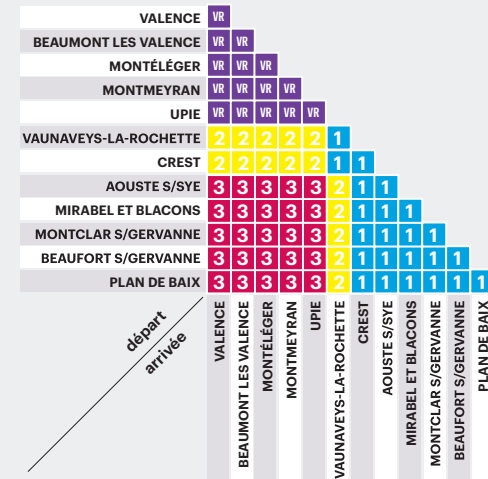

Ne circule pas les jours fériés.

Le transport de vélo est possible sur cette ligne.

Les vélos sont acceptés dans la limite des places disponibles.

Le réseau se rend accessible.

Gratuité pour les accompagnateurs des personnes titulaires de la carte Mobilité Inclusion ou Illico Mobilité. Information sur l'accessibilité des arrêts au 04 8000 7000 ou sur laregionvustransporte.fr

Vacances scolaires
Toussaint : du samedi 19 octobre au dimanche 3 novembre 2024
Noël : du samedi 21 décembre 2024 au dimanche 5 janvier 2025
Hiver : du samedi 22 février 2025 au dimanche 9 mars 2025
Printemps : du samedi 19 avril 2025 au dimanche 4 mai 2025
Ascension : du jeudi 29 mai au dimanche 1^{er} juin 2025 inclus
Été : du samedi 5 juillet au dimanche 31 août 2025